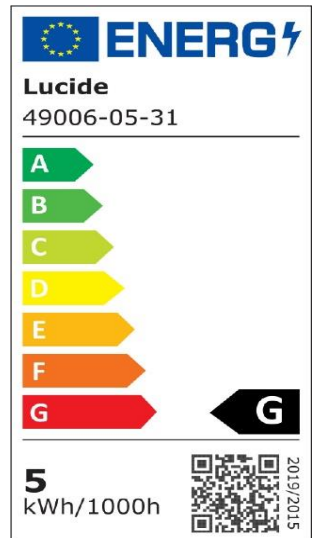

#ILLUMINATESYOURWORLD

Erfahren Sie, wie andere auf der ganzen Welt Lucide-Produkte verwenden

Folgen Sie uns für die neuesten Beleuchtungstrends!

LUCIDE

Artikelnummer: 49006/05/31
EAN-Code: 5411212490650

MR16

Allgemein

Abmessungen LxBxH: 5cm x 5cm x 5,3cm
Hauptmaterial: Kunststoff
Farbe: Weiß Und Transparent
Stil: Modern
Form: Reflektor
Gewicht: 0,05kg
Garantie: 30 Tage
Lumen: 1 x 320lm
Farbtemperatur: 3000K
Abstrahlwinkel (wenn richtungsweisend): 40°
Farbwiedergabeindex: 80
Erwartete Lebensdauer: 25000Std.

Spezifikationen

Dimmbar: Ja
Höhenverstellbar: Nicht Höhenverstellbar
Richtung: Nicht Orientierbar
Kabel: Nein, Kein Kabel An Der Leuchte
Sensor: Ohne Sensor
Steuerung: Bedienung Über Lichtschalter
Stromversorgung: Adapter / Netz
IP-Schutzklasse: 20
Elektrische Schutzklasse: 1
Anzahl der Lichtquellen: 1
Lampensockel: GU10
Wattzahl: 1 x 5W
Leistungsanforderungen: 220-240V-50Hz