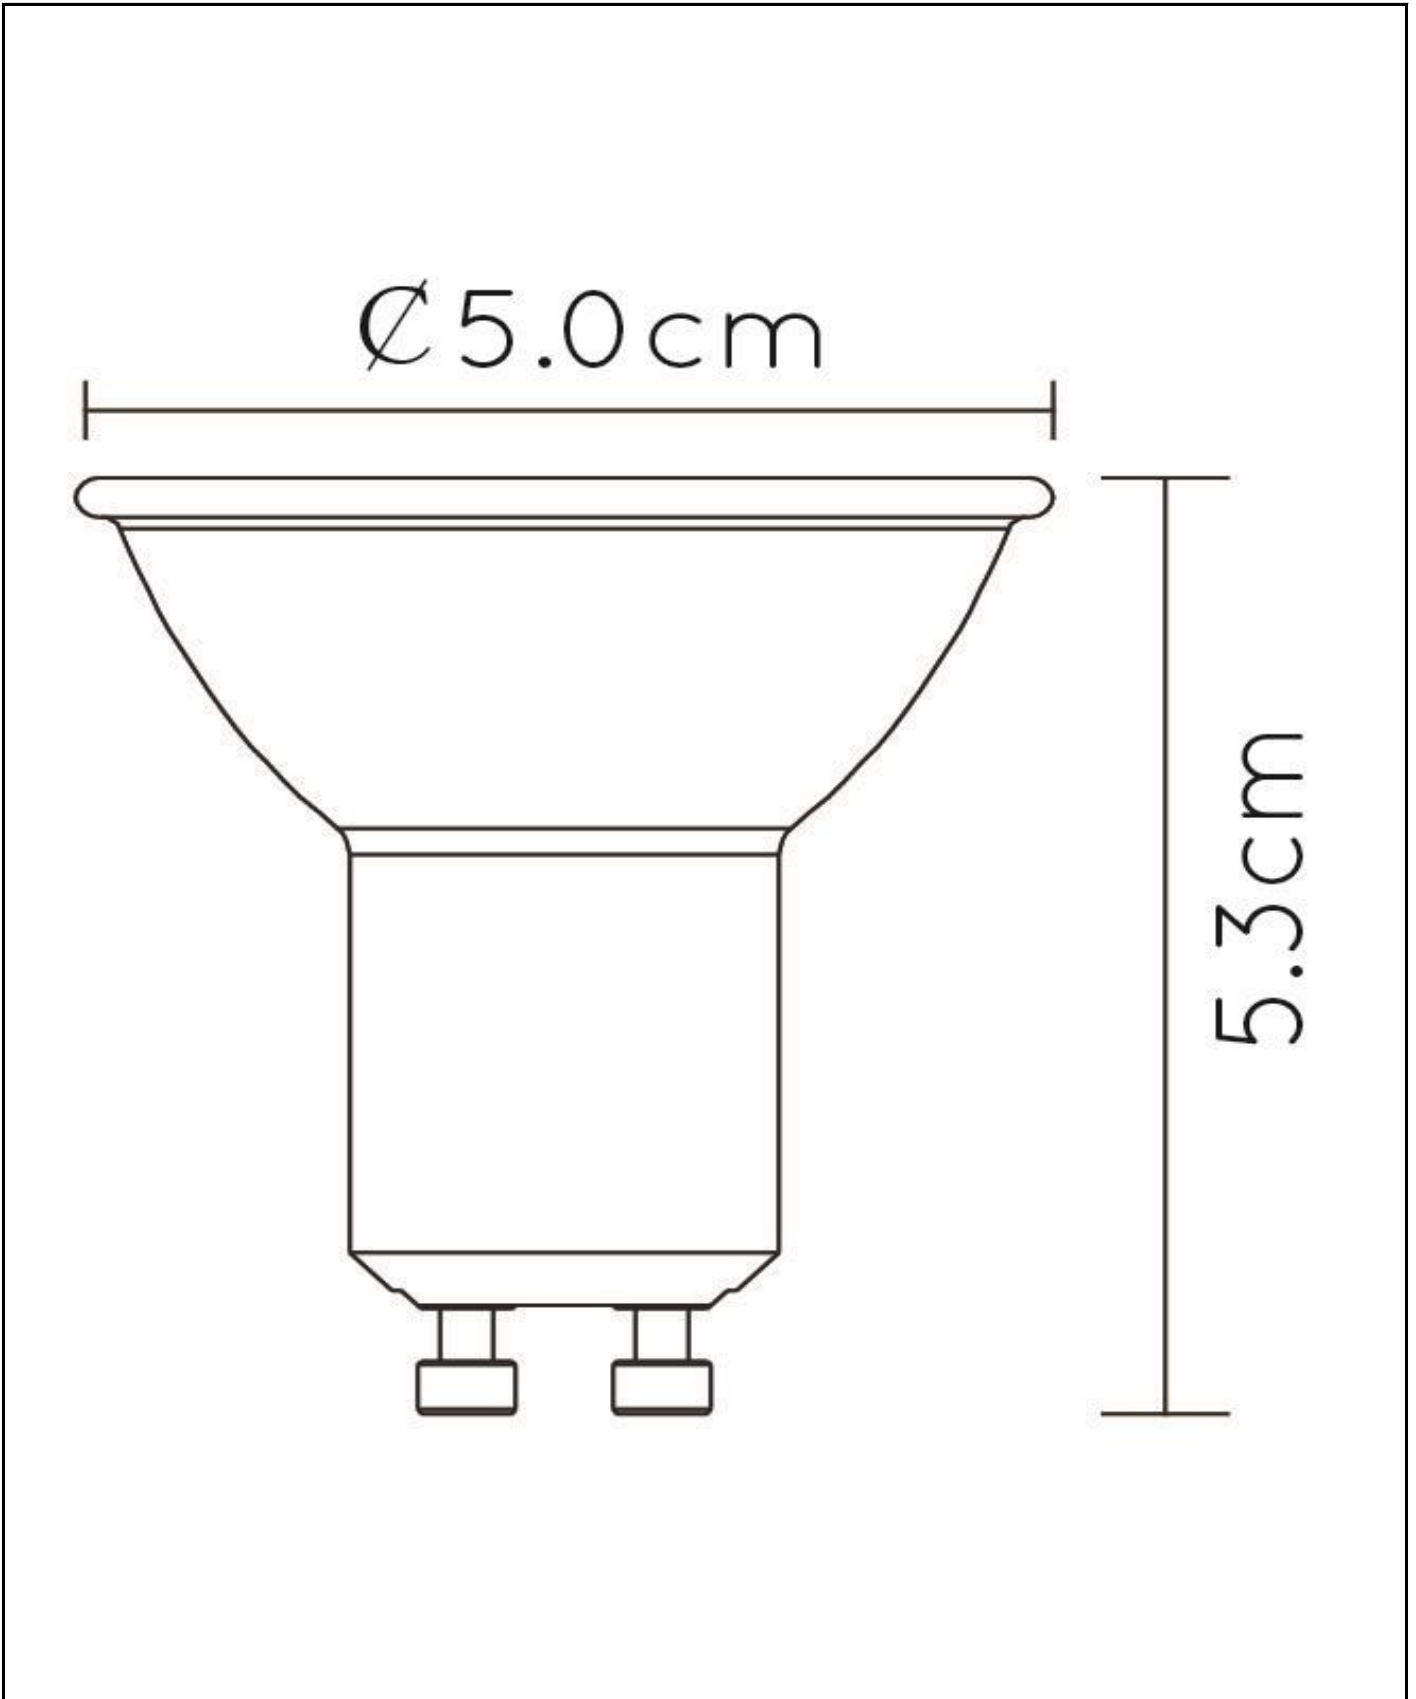

MR16

Artikelnummer: 49006/05/31
EAN-Code: 5411212490650

Weitere Spezifikationen oder Abmessungen dieses Produkts finden Sie auf www.lucide.com