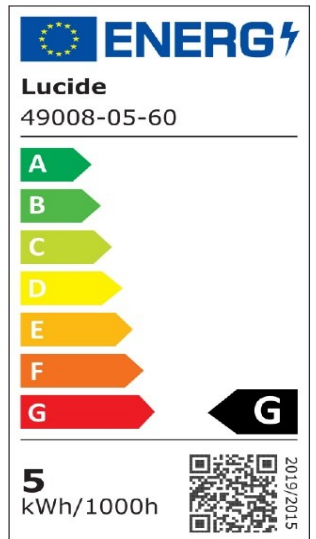

#ILLUMINATESYOURWORLD

Erfahren Sie, wie andere auf der ganzen Welt Lucide-Produkte verwenden

Folgen Sie uns für die neuesten Beleuchtungstrends!

LUCIDE

Artikelnummer: 49008/05/60
EAN-Code: 5411212490971

MR16

Allgemein

Abmessungen LxBxH: 5cm x 5cm x 5,3cm
Hauptmaterial: Kunststoff
Farbe: Transparent
Stil: Modern
Form: Reflektor
Gewicht: 0,07kg
Garantie: 30 Tage
Lumen: 1 x 350lm
Farbtemperatur: 2700K
Abstrahlwinkel (wenn richtungsweisend): 38°
Farbwiedergabeindex: 80
Erwartete Lebensdauer: 30000Std.

Spezifikationen

Dimmbar: Nein
Höhenverstellbar: Nicht Höhenverstellbar
Richtung: Nicht Orientierbar
Kabel: Nein, Kein Kabel An Der Leuchte
Sensor: Ohne Sensor
Steuerung: Bedienung Über Lichtschalter
Stromversorgung: Adapter / Netz
IP-Schutzklasse: 20
Elektrische Schutzklasse: 1
Anzahl der Lichtquellen: 1
Lampensockel: GU10
Wattzahl: 1 x 5W
Leistungsanforderungen: 220-240V-50Hz