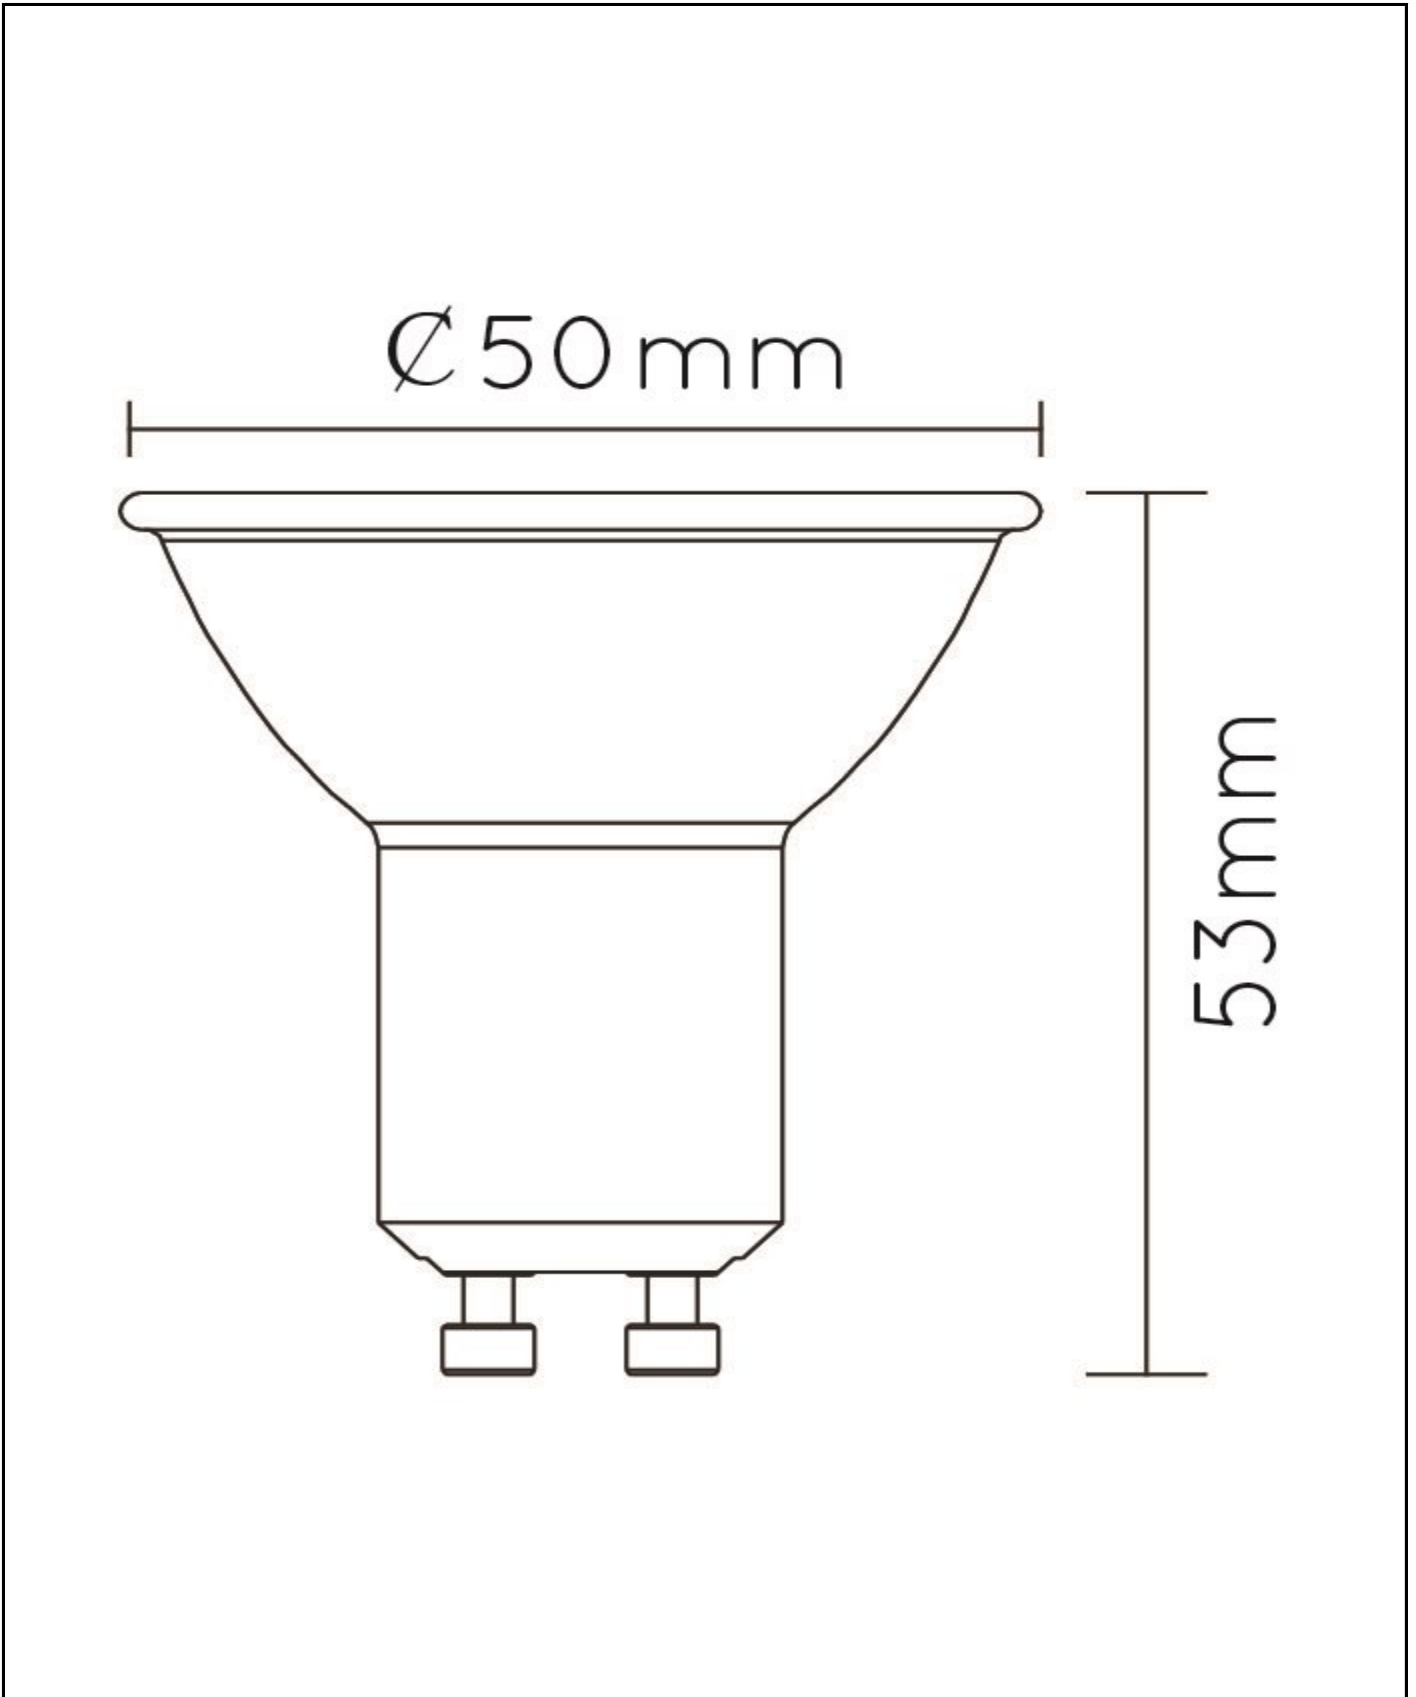

Allgemein

Abmessungen LxBxH: 5cm x 5cm x 5,3cm
Hauptmaterial: Kunststoff
Farbe: Transparent
Stil: Modern
Form: Reflektor
Gewicht: 0,07kg
Garantie: 30 Tage
Lumen: 1 x 350lm
Farbtemperatur: 2700K
Abstrahlwinkel (wenn richtungsweisend): 38°
Farbwiedergabeindex: 80
Erwartete Lebensdauer: 30000Std.

Spezifikationen

Dimmbar: Nein
Höhenverstellbar: Nicht Höhenverstellbar
Richtung: Nicht Orientierbar
Kabel: Nein, Kein Kabel An Der Leuchte
Sensor: Ohne Sensor
Steuerung: Bedienung Über Lichtschalter
Stromversorgung: Adapter / Netz
IP-Schutzklasse: 20
Elektrische Schutzklasse: 1
Anzahl der Lichtquellen: 1
Lampensockel: GU10
Wattzahl: 1 x 5W
Leistungsanforderungen: 220-240V-50Hz

Weitere Spezifikationen dieses Produkts finden Sie auf
www.lucide.com

MR16

Artikelnummer: 49008/05/60
EAN-Code: 5411212490971

Weitere Spezifikationen oder Abmessungen dieses Produkts finden Sie auf www.lucide.com