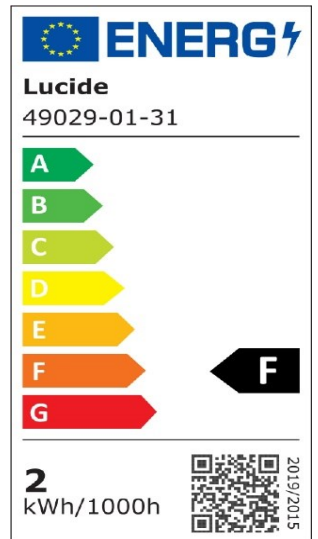

## Allgemein

Abmessungen LxBxH: 0,9cm x 0,9cm x 3,8cm  
Hauptmaterial: Metall  
Farbe: Transparent  
Stil: Modern  
Form: Kapsel  
Gewicht: 0,01kg  
Garantie: 30 Tage  
Lumen: 1 x 150lm  
Farbtemperatur: 2700K  
Abstrahlwinkel (wenn richtungsweisend): 360°  
Farbwiedergabeindex: 80  
Erwartete Lebensdauer: 15000Std.