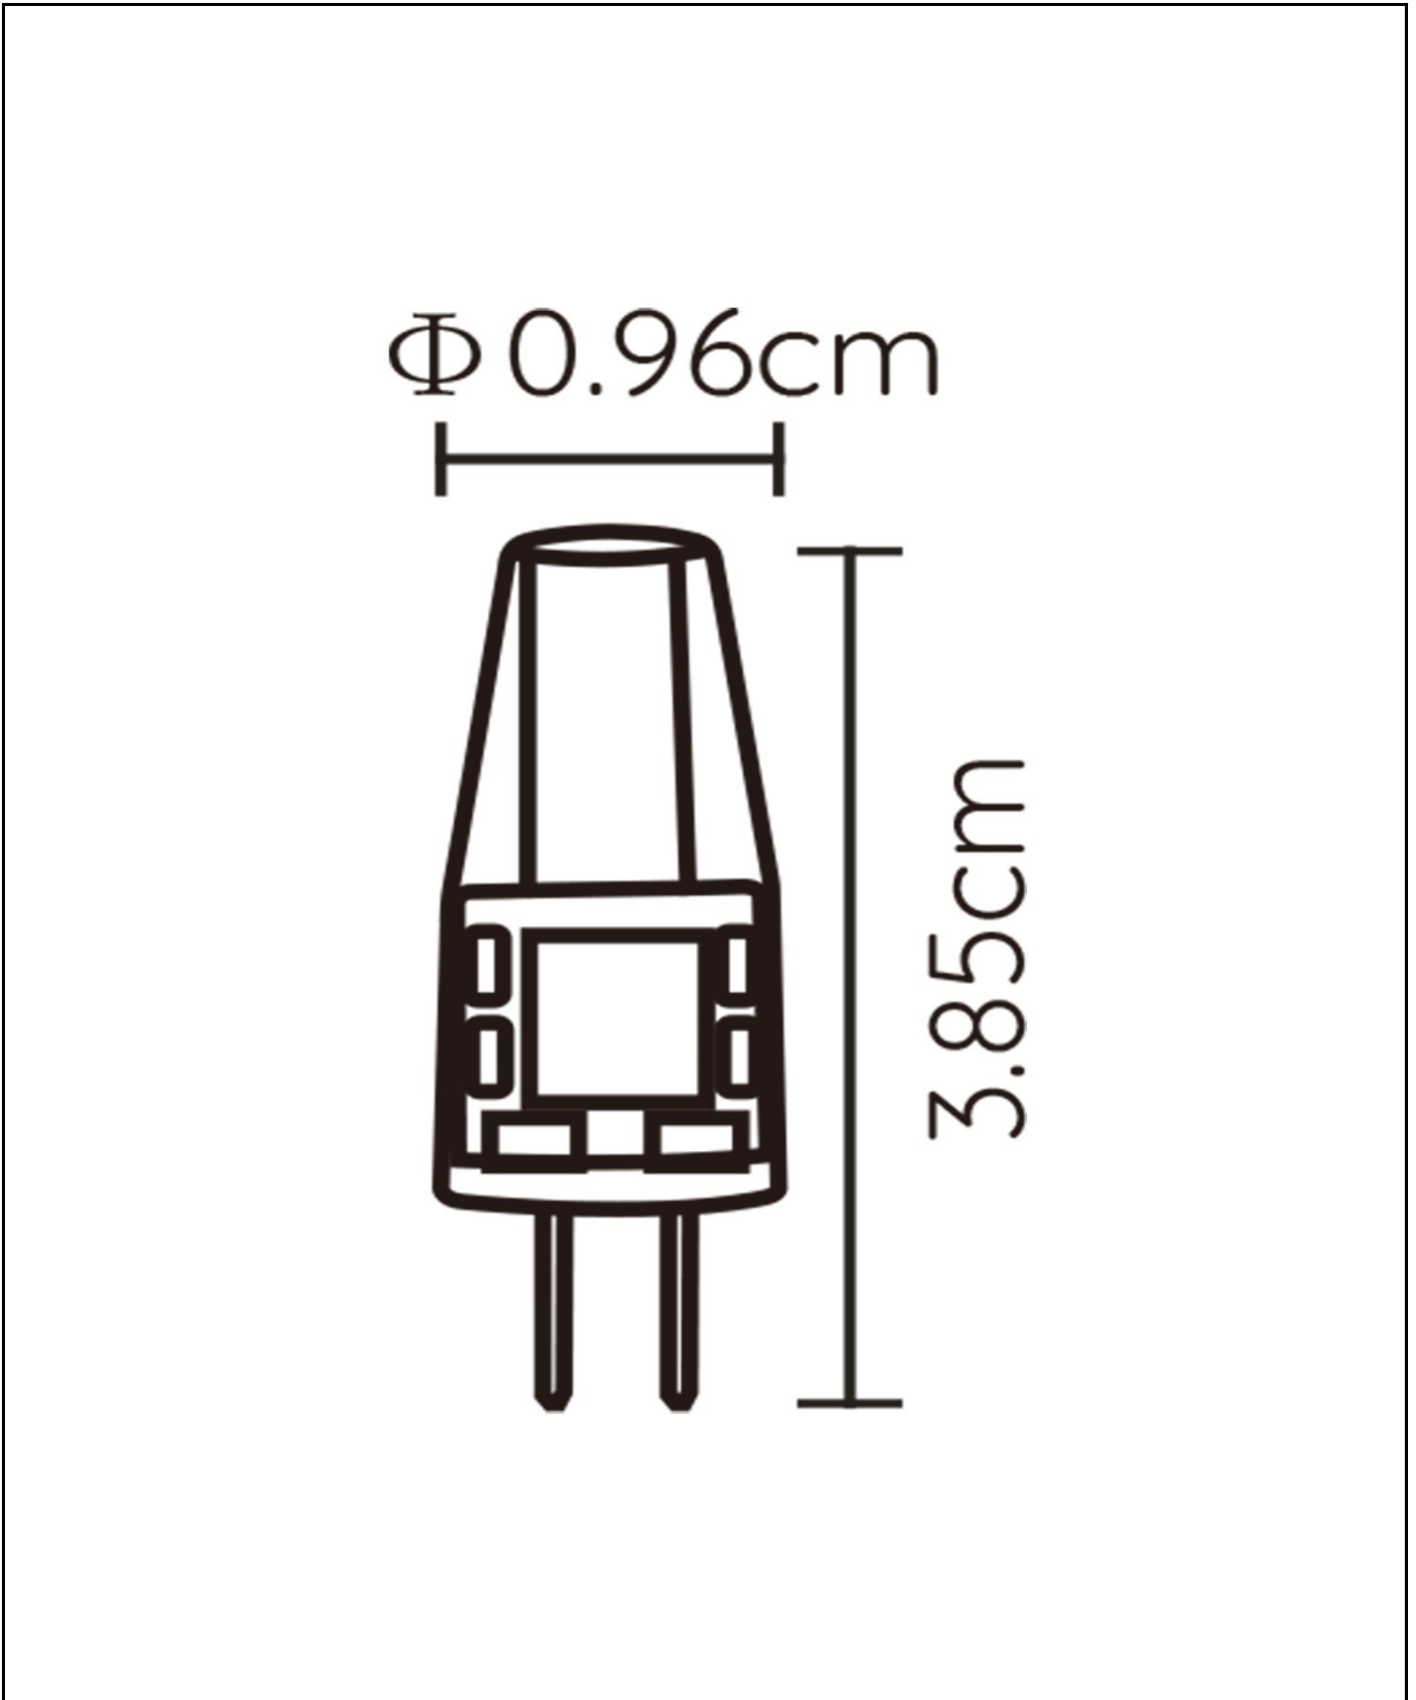

## Allgemein

Abmessungen LxBxH: 0,9cm x 0,9cm x 3,8cm  
Hauptmaterial: Metall  
Farbe: Transparent  
Stil: Modern  
Form: Kapsel  
Gewicht: 0,01kg  
Garantie: 30 Tage  
Lumen: 1 x 150lm  
Farbtemperatur: 2700K  
Abstrahlwinkel (wenn richtungsweisend): 360°  
Farbwiedergabeindex: 80  
Erwartete Lebensdauer: 15000Std.

## Spezifikationen

Dimmbar: Nein  
Höhenverstellbar: Nicht Höhenverstellbar  
Richtung: Nicht Orientierbar  
Sensor: Ohne Sensor  
Steuerung: Bedienung Über Lichtschalter  
Stromversorgung: Adapter / Netz  
IP-Schutzklasse: 20  
Elektrische Schutzklasse: 1  
Anzahl der Lichtquellen: 1  
Lampensockel: G4  
Wattzahl: 1 x 1,5W  
Leistungsanforderungen: 12V

Weitere Spezifikationen dieses Produkts finden Sie auf  
[www.lucide.com](http://www.lucide.com)

G4

Artikelnummer: 49029/01/31  
EAN-Code: 5411212491107

Weitere Spezifikationen oder Abmessungen dieses Produkts finden Sie auf [www.lucide.com](http://www.lucide.com)