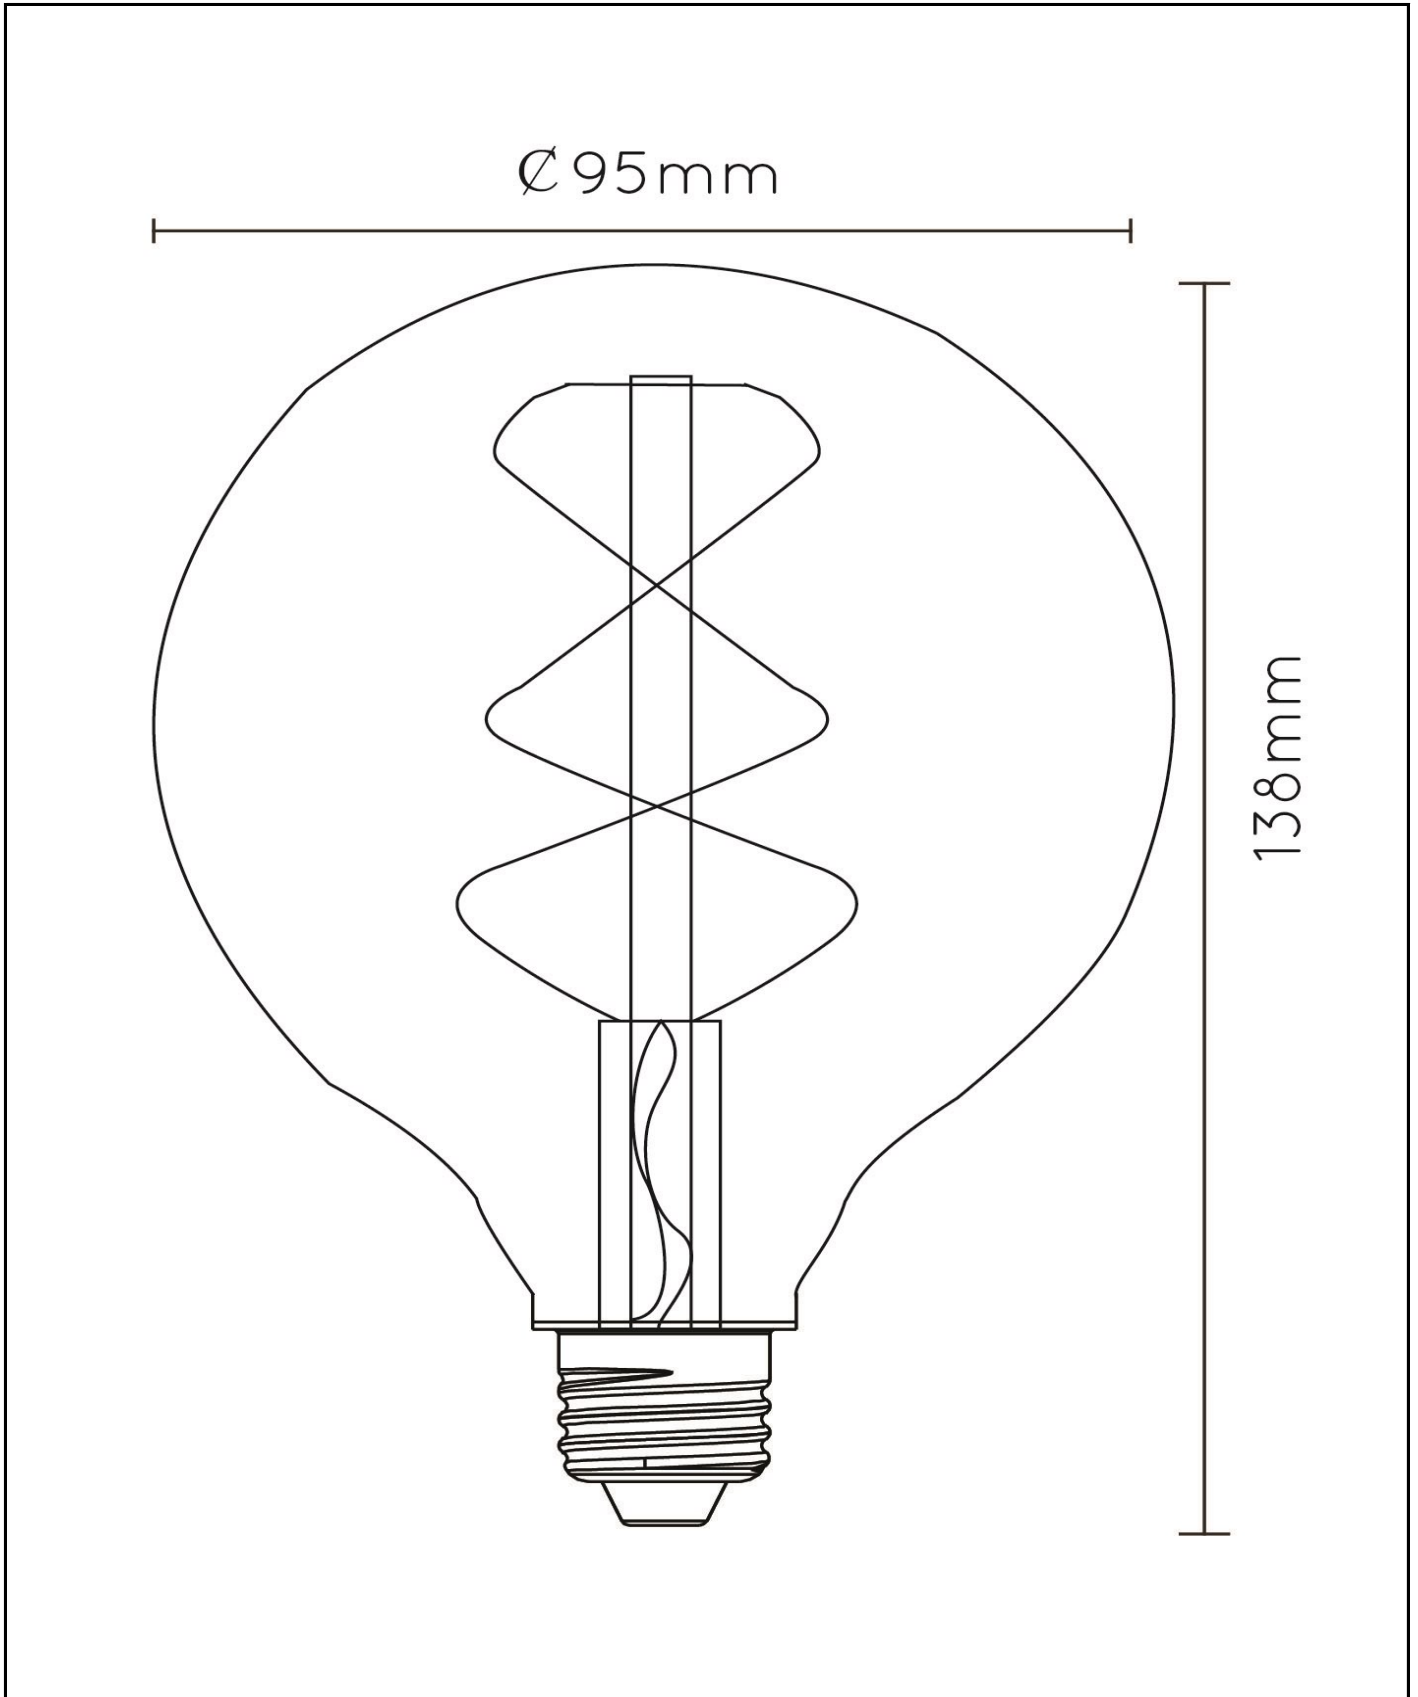

## Allgemein

Abmessungen LxBxH: 9,5cm x 9,5cm x 13,8cm  
Hauptmaterial: Glas  
Farbe: Transparent  
Stil: Vintage  
Form: Globus  
Gewicht: 0,10kg  
Garantie: 30 Tage  
Lumen: 1 x 450lm  
Farbtemperatur: 2700K  
Abstrahlwinkel (wenn richtungsweisend): 360°  
Farbwiedergabeindex: 80  
Erwartete Lebensdauer: 15000Std.

## Spezifikationen

Dimmbar: Ja  
Höhenverstellbar: Nicht Höhenverstellbar  
Richtung: Nicht Orientierbar  
Sensor: Ohne Sensor  
Steuerung: Bedienung Über Lichtschalter  
Stromversorgung: Adapter / Netz  
IP-Schutzklasse: 20  
Elektrische Schutzklasse: 1  
Anzahl der Lichtquellen: 1  
Lampensockel: E27  
Wattzahl: 1 x 4,9W  
Leistungsanforderungen: 220-240V-50Hz

Weitere Spezifikationen dieses Produkts finden Sie auf  
[www.lucide.com](http://www.lucide.com)

LUCIDE

TECHNISCHE ZEICHNUNG & DIMENSIONEN

G95

Artikelnummer: 49032/05/60  
EAN-Code: 5411212491725

Weitere Spezifikationen oder Abmessungen dieses Produkts finden Sie auf [www.lucide.com](http://www.lucide.com)