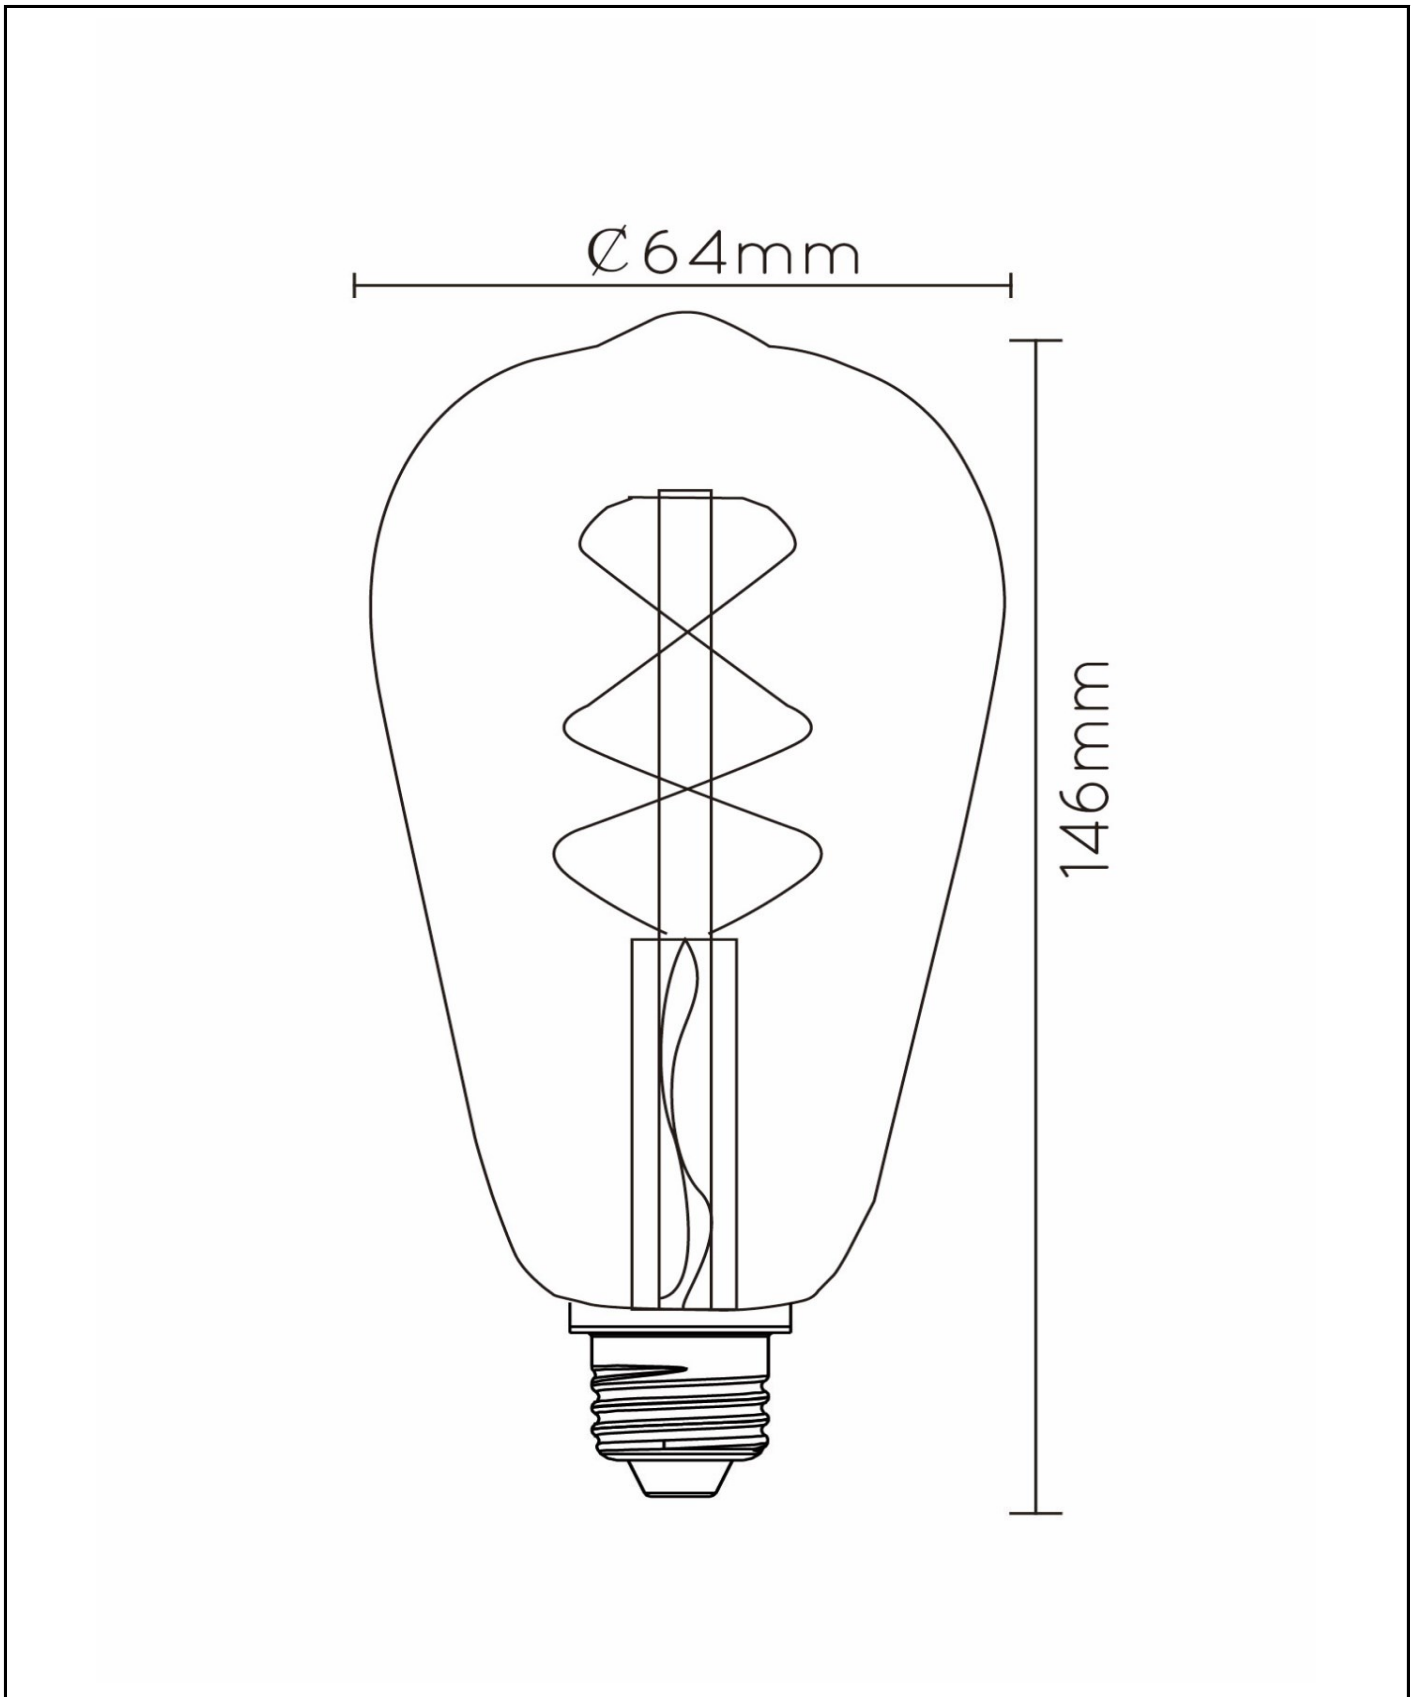

ST64

Artikelnummer: 49034/05/60
EAN-Code: 5411212491749

Weitere Spezifikationen oder Abmessungen dieses Produkts finden Sie auf www.lucide.com