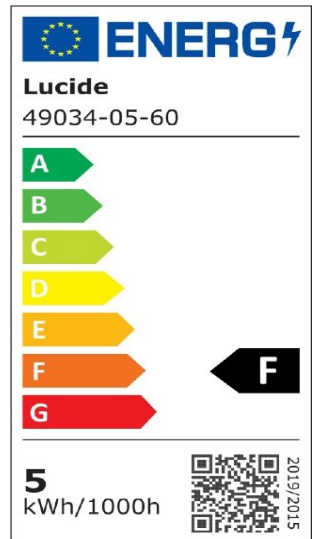

#ILLUMINATESYOURWORLD

Erfahren Sie, wie andere auf der ganzen Welt Lucide-Produkte verwenden

Folgen Sie uns für die neuesten Beleuchtungstrends!

LUCIDE

Artikelnummer: 49034/05/60
EAN-Code: 5411212491749

ST64

Allgemein

Abmessungen LxBxH: 6,4cm x 6,4cm x 14,6cm
Hauptmaterial: Glas
Farbe: Transparent
Stil: Vintage
Form: Tropfenförmig
Gewicht: 0,06kg
Garantie: 30 Tage
Lumen: 1 x 450lm
Farbtemperatur: 2700K
Abstrahlwinkel (wenn richtungsweisend): 360°
Farbwiedergabeindex: 80
Erwartete Lebensdauer: 15000Std.

Spezifikationen

Dimmbar: Ja
Höhenverstellbar: Nicht Höhenverstellbar
Richtung: Nicht Orientierbar
Sensor: Ohne Sensor
Steuerung: Bedienung Über Lichtschalter
Stromversorgung: Adapter / Netz
IP-Schutzklasse: 20
Elektrische Schutzklasse: 1
Anzahl der Lichtquellen: 1
Lampensockel: E27
Wattzahl: 1 x 4,9W
Leistungsanforderungen: 220-240V-50Hz