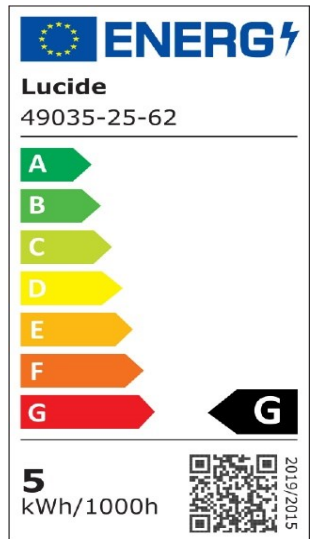

#ILLUMINATESYOURWORLD

Erfahren Sie, wie andere auf der ganzen Welt Lucide-Produkte verwenden

Folgen Sie uns für die neuesten Beleuchtungstrends!

LUCIDE

Artikelnummer: 49035/25/62
EAN-Code: 5411212491398

T32

Allgemein

Abmessungen LxBxH: 3,2cm x 3,2cm x 25cm
Hauptmaterial: Glas
Farbe: Amber
Stil: Vintage
Form: Rohr
Gewicht: 0,07kg
Garantie: 30 Tage
Lumen: 1 x 380lm
Farbtemperatur: 2200K
Abstrahlwinkel (wenn richtungsweisend): 360°
Farbwiedergabeindex: 80
Erwartete Lebensdauer: 15000Std.

Spezifikationen

Dimmbar: Ja
Höhenverstellbar: Nicht Höhenverstellbar
Richtung: Nicht Orientierbar
Sensor: Ohne Sensor
Steuerung: Bedienung Über Lichtschalter
Stromversorgung: Adapter / Netz
IP-Schutzklasse: 20
Elektrische Schutzklasse: 1
Anzahl der Lichtquellen: 1
Lampensockel: E27
Wattzahl: 1 x 4,9W
Leistungsanforderungen: 220-240V-50Hz