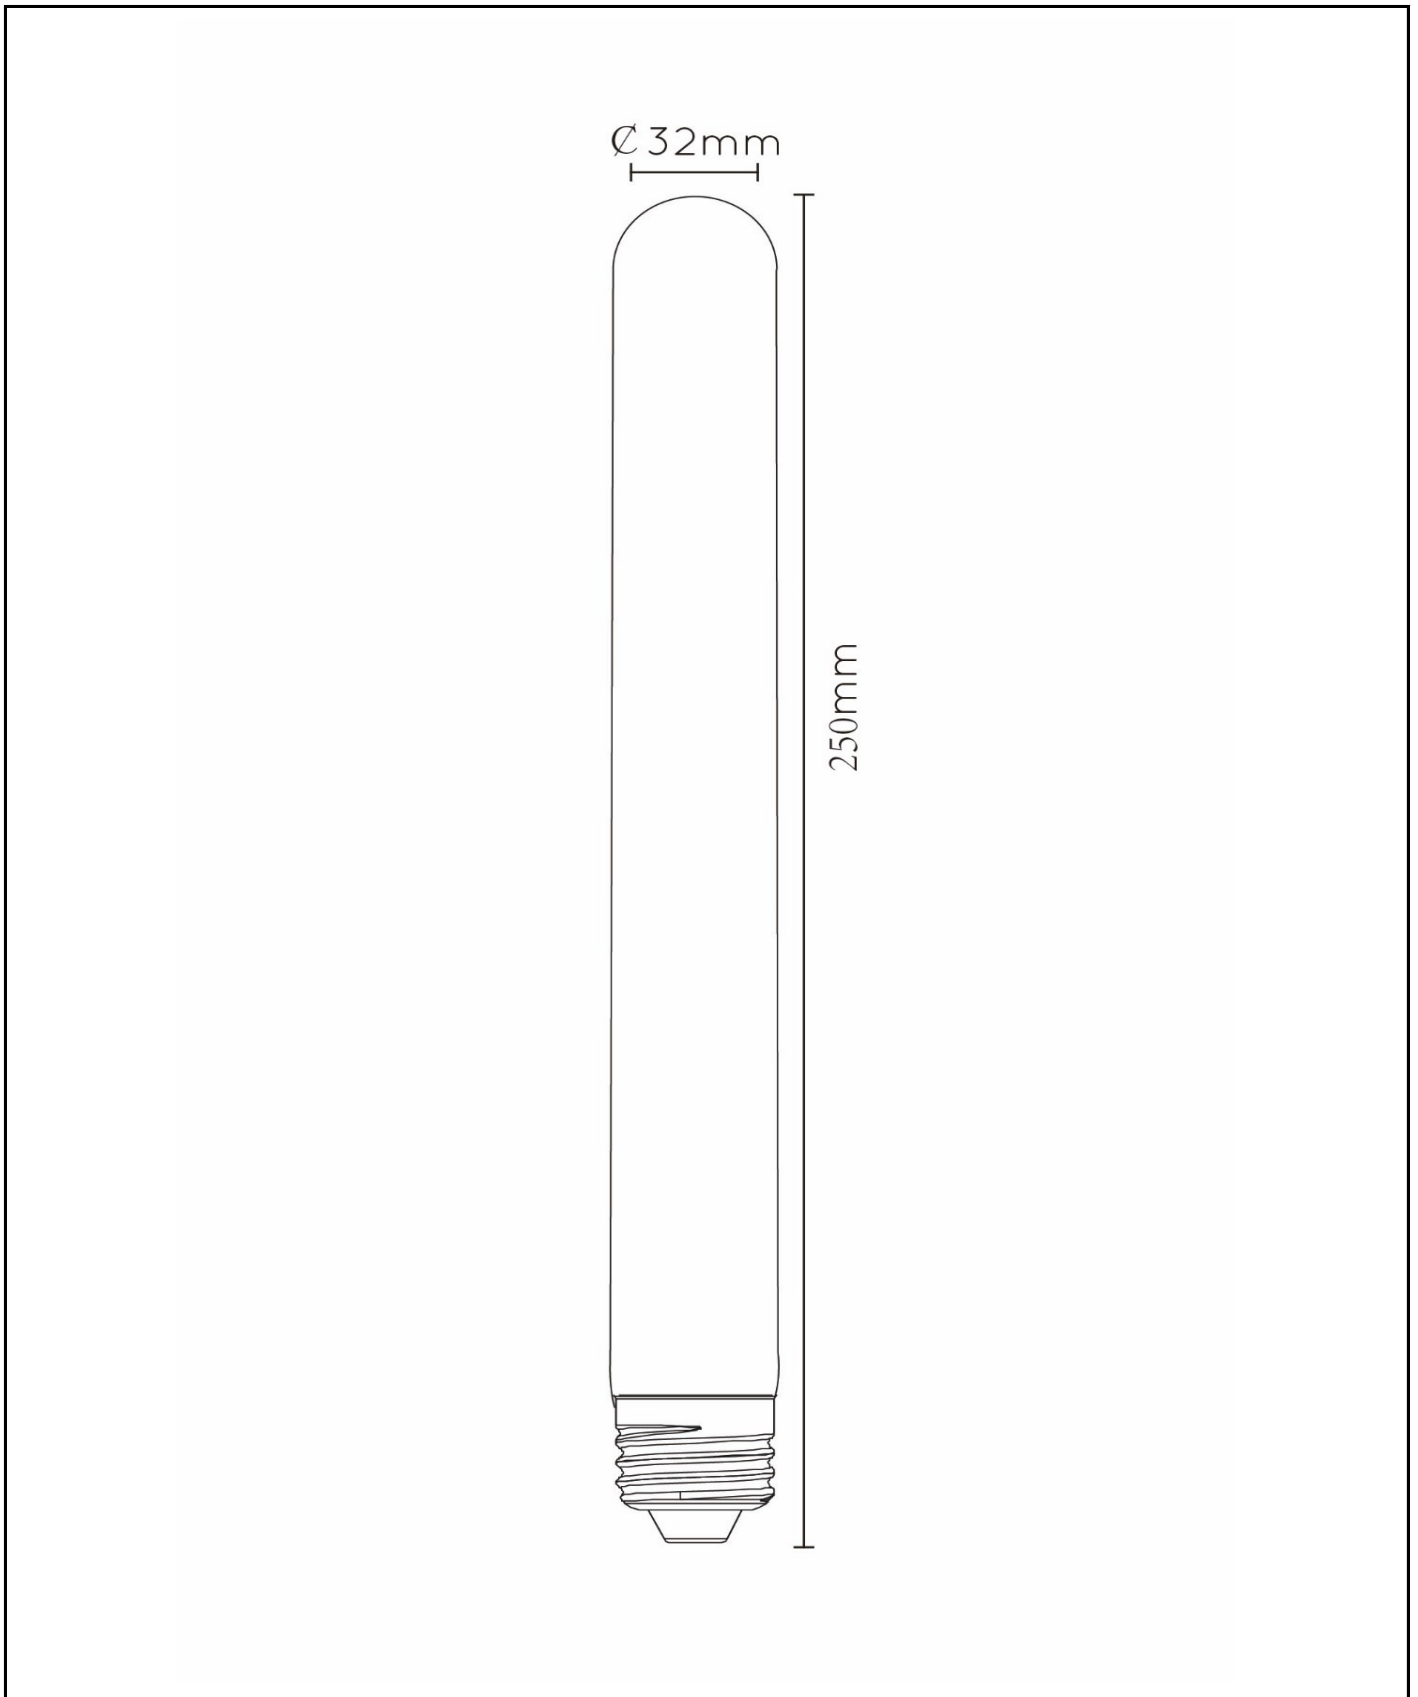

Allgemein

Abmessungen LxBxH: 3,2cm x 3,2cm x 25cm
Hauptmaterial: Glas
Farbe: Amber
Stil: Vintage
Form: Rohr
Gewicht: 0,07kg
Garantie: 30 Tage
Lumen: 1 x 380lm
Farbtemperatur: 2200K
Abstrahlwinkel (wenn richtungsweisend): 360°
Farbwiedergabeindex: 80
Erwartete Lebensdauer: 15000Std.

Spezifikationen

Dimmbar: Ja
Höhenverstellbar: Nicht Höhenverstellbar
Richtung: Nicht Orientierbar
Sensor: Ohne Sensor
Steuerung: Bedienung Über Lichtschalter
Stromversorgung: Adapter / Netz
IP-Schutzklasse: 20
Elektrische Schutzklasse: 1
Anzahl der Lichtquellen: 1
Lampensockel: E27
Wattzahl: 1 x 4,9W
Leistungsanforderungen: 220-240V-50Hz

Weitere Spezifikationen dieses Produkts finden Sie auf
www.lucide.com

T32

Artikelnummer: 49035/25/62
EAN-Code: 5411212491398

Weitere Spezifikationen oder Abmessungen dieses Produkts finden Sie auf www.lucide.com