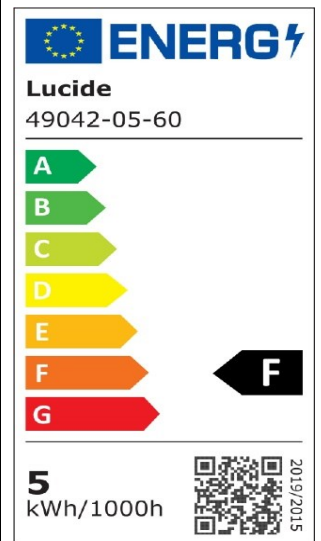

#ILLUMINATESYOURWORLD

Erfahren Sie, wie andere auf der ganzen Welt Lucide-Produkte verwenden

Folgen Sie uns für die neuesten Beleuchtungstrends!

LUCIDE

Artikelnummer: 49042/05/60
EAN-Code: 5411212491756

A60

Allgemein

Abmessungen LxBxH: 6cm x 6cm x 10,5cm
Hauptmaterial: Glas
Farbe: Transparent
Stil: Vintage
Form: Glühbirne
Gewicht: 0,06kg
Garantie: 30 Tage
Lumen: 1 x 450lm
Farbtemperatur: 2700K
Abstrahlwinkel (wenn richtungsweisend): 360°
Farbwiedergabeindex: 80
Erwartete Lebensdauer: 15000Std.

Spezifikationen

Dimmbar: Ja
Höhenverstellbar: Nicht Höhenverstellbar
Richtung: Nicht Orientierbar
Kabel: Nein, Kein Kabel An Der Leuchte
Sensor: Ohne Sensor
Steuerung: Bedienung Über Lichtschalter
Stromversorgung: Adapter / Netz
IP-Schutzklasse: 20
Elektrische Schutzklasse: 1
Anzahl der Lichtquellen: 1
Lampensockel: E27
Wattzahl: 1 x 4,9W
Leistungsanforderungen: 220-240V-50Hz