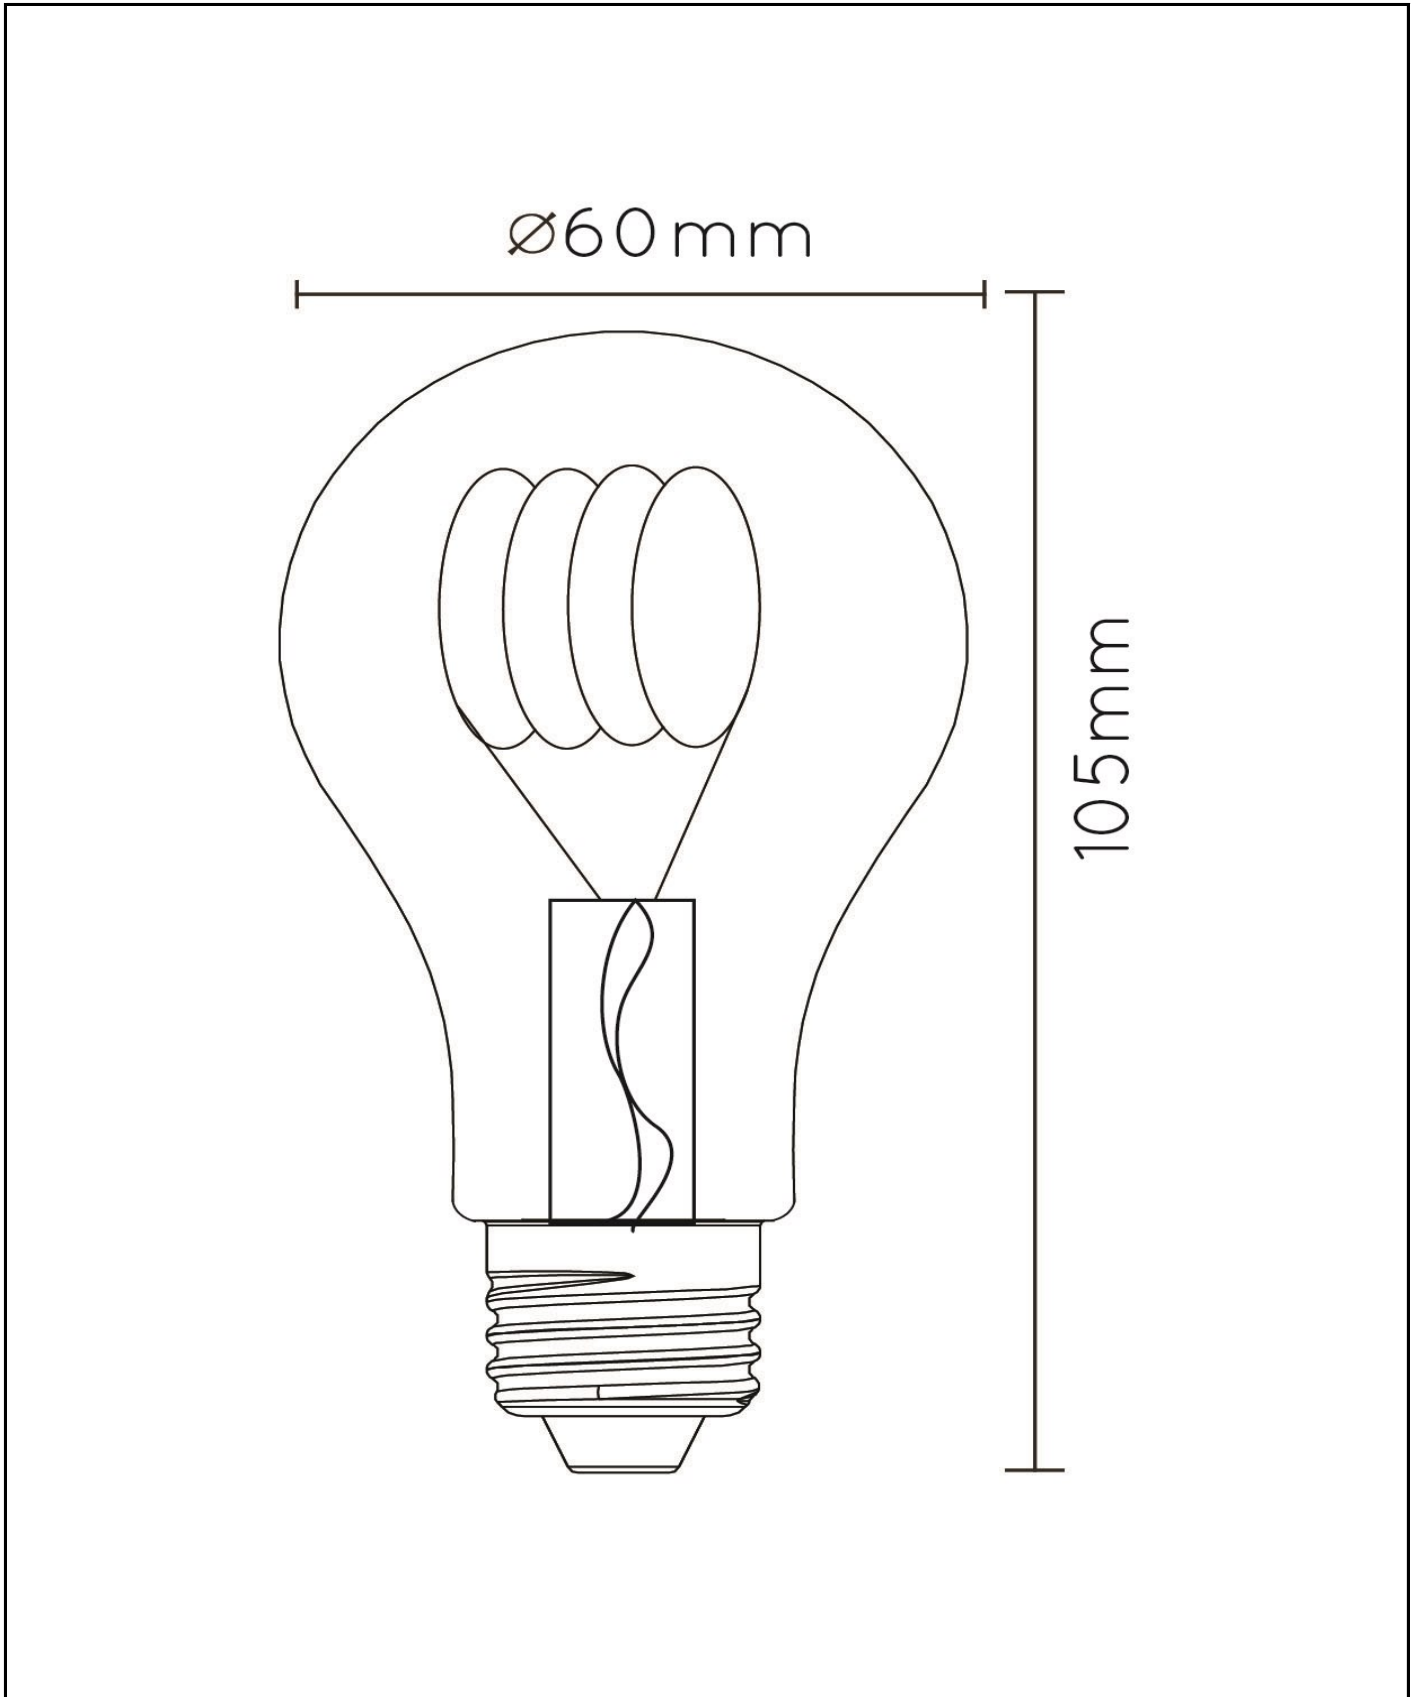

A60

Artikelnummer: 49042/05/60
EAN-Code: 5411212491756

Weitere Spezifikationen oder Abmessungen dieses Produkts finden Sie auf www.lucide.com