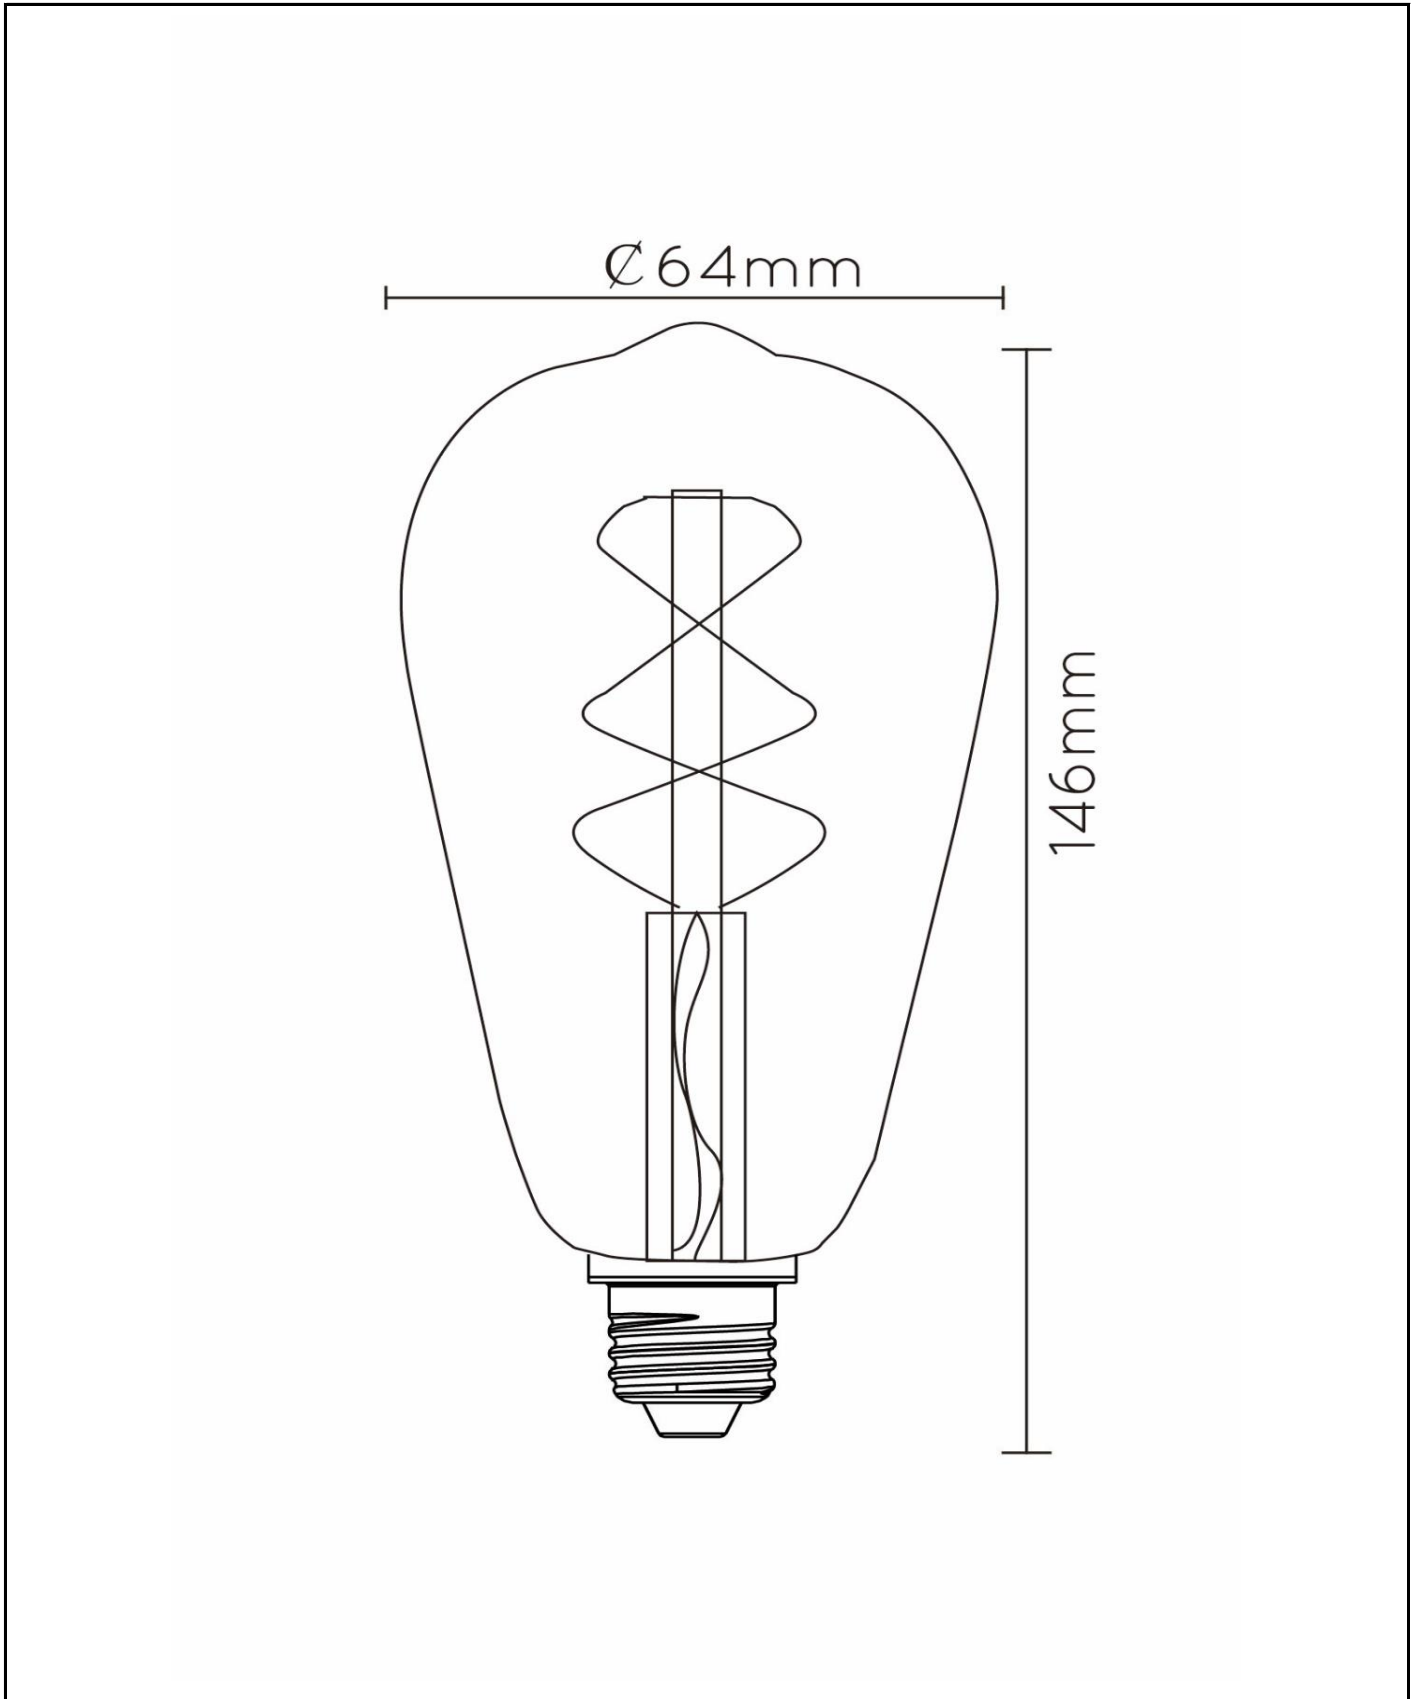

ST64

Artikelnummer: 49068/05/62
EAN-Code: 5411212491602

Weitere Spezifikationen oder Abmessungen dieses Produkts finden Sie auf www.lucide.com