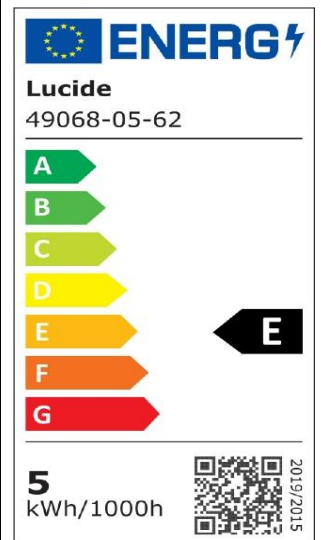

#ILLUMINATESYOURWORLD

Erfahren Sie, wie andere auf der ganzen Welt Lucide-Produkte verwenden

Folgen Sie uns für die neuesten Beleuchtungstrends!

LUCIDE

Artikelnummer: 49068/05/62
EAN-Code: 5411212491602

ST64

Allgemein

Abmessungen LxBxH: 6,4cm x 6,4cm x 14,6cm
Hauptmaterial: Glas
Farbe: Amber
Stil: Vintage
Form: Tropfenförmig
Gewicht: 0,06kg
Garantie: 30 Tage
Lumen: 1 x 600lm
Farbtemperatur: 2700K
Abstrahlwinkel (wenn richtungsweisend): 360°
Farbwiedergabeindex: 80
Erwartete Lebensdauer: 25000Std.

Spezifikationen

Dimmbar: Ja
Höhenverstellbar: Nicht Höhenverstellbar
Richtung: Nicht Orientierbar
Kabel: Nein, Kein Kabel An Der Leuchte
Sensor: Ohne Sensor
Steuerung: Bedienung Über Lichtschalter
Stromversorgung: Adapter / Netz
IP-Schutzklasse: 20
Elektrische Schutzklasse: 1
Anzahl der Lichtquellen: 1
Lampensockel: E27
Wattzahl: 1 x 5W
Leistungsanforderungen: 220-240V-50Hz