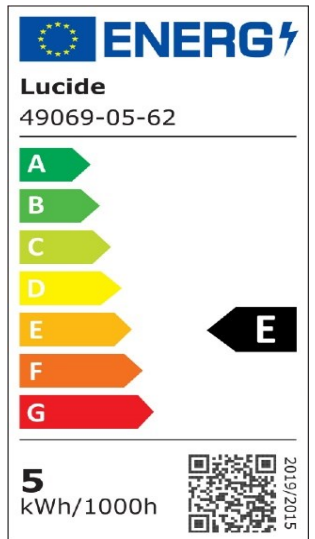

#ILLUMINATESYOURWORLD

Erfahren Sie, wie andere auf der ganzen Welt Lucide-Produkte verwenden

Folgen Sie uns für die neuesten Beleuchtungstrends!

LUCIDE

Artikelnummer: 49069/05/62  
EAN-Code: 5411212491619

## Allgemein

Abmessungen LxBxH: 9,5cm x 9,5cm x 13,8cm  
Hauptmaterial: Glas  
Farbe: Amber  
Stil: Vintage  
Form: Globus  
Gewicht: 0,06kg  
Garantie: 30 Tage  
Lumen: 1 x 600lm  
Farbtemperatur: 2700K  
Abstrahlwinkel (wenn richtungsweisend): 360°  
Farbwiedergabeindex: 80  
Erwartete Lebensdauer: 25000Std.