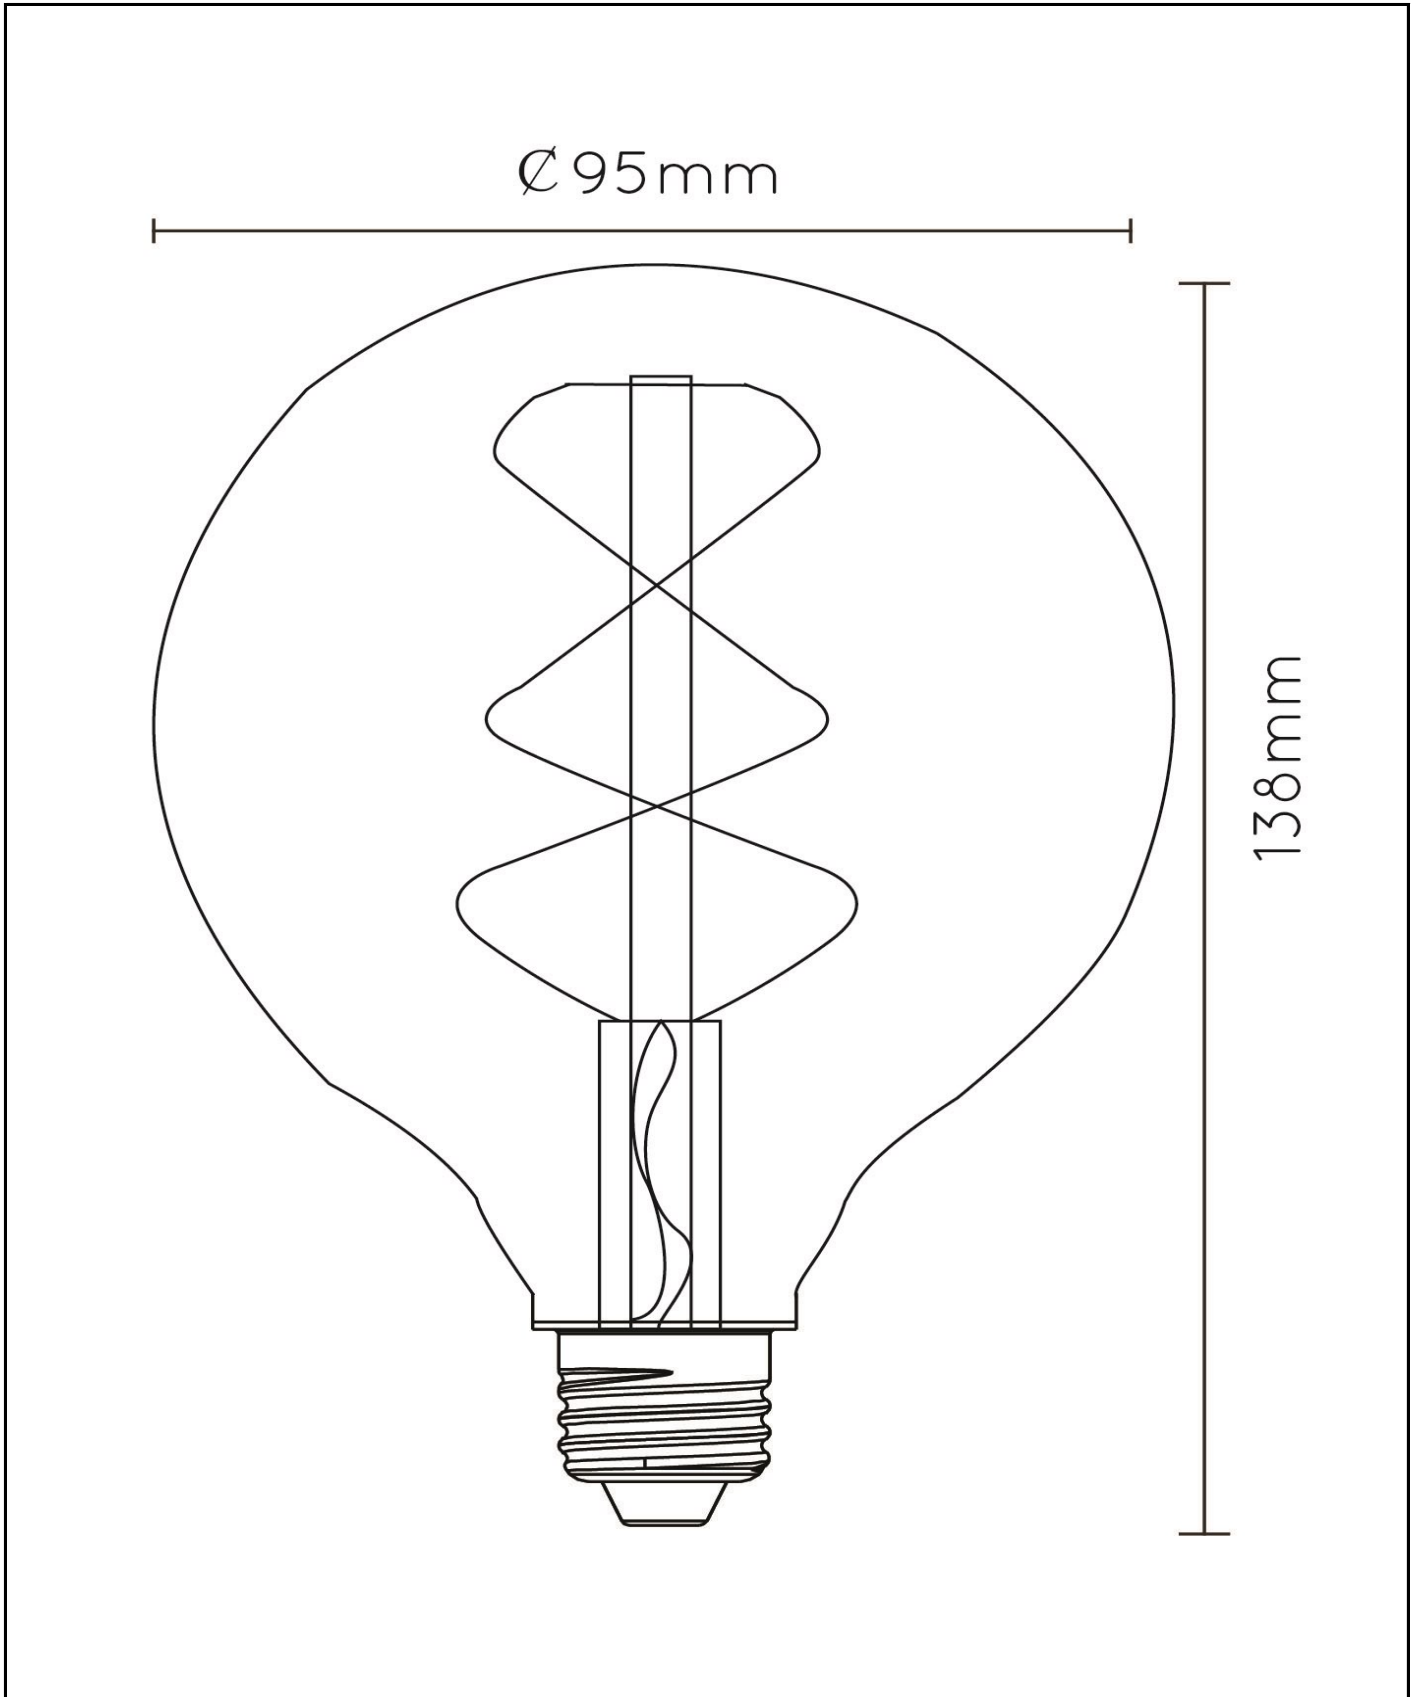

## Allgemein

Abmessungen LxBxH: 9,5cm x 9,5cm x 13,8cm  
Hauptmaterial: Glas  
Farbe: Amber  
Stil: Vintage  
Form: Globus  
Gewicht: 0,06kg  
Garantie: 30 Tage  
Lumen: 1 x 600lm  
Farbtemperatur: 2700K  
Abstrahlwinkel (wenn richtungsweisend): 360°  
Farbwiedergabeindex: 80  
Erwartete Lebensdauer: 25000Std.

## Spezifikationen

Dimmbar: Ja  
Höhenverstellbar: Nicht Höhenverstellbar  
Richtung: Nicht Orientierbar  
Kabel: Nein, Kein Kabel An Der Leuchte  
Sensor: Ohne Sensor  
Steuerung: Bedienung Über Lichtschalter  
Stromversorgung: Adapter / Netz  
IP-Schutzklasse: 20  
Elektrische Schutzklasse: 1  
Anzahl der Lichtquellen: 1  
Lampensockel: E27  
Wattzahl: 1 x 5W  
Leistungsanforderungen: 220-240V-50Hz

Weitere Spezifikationen dieses Produkts finden Sie auf  
[www.lucide.com](http://www.lucide.com)

LUCIDE

TECHNISCHE ZEICHNUNG & DIMENSIONEN

G95

Artikelnummer: 49069/05/62  
EAN-Code: 5411212491619

Weitere Spezifikationen oder Abmessungen dieses Produkts finden Sie auf [www.lucide.com](http://www.lucide.com)