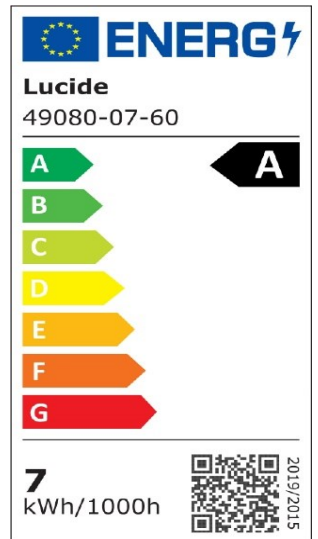

#ILLUMINATESYOURWORLD

Erfahren Sie, wie andere auf der ganzen Welt Lucide-Produkte verwenden

Folgen Sie uns für die neuesten Beleuchtungstrends!

LUCIDE

Artikelnummer: 49080/07/60
EAN-Code: 5411212491800

A60 Class A

Allgemein

Abmessungen LxBxH: 6cm x 6cm x 10,5cm
Hauptmaterial: Glas
Farbe: Transparent
Stil: Modern
Form: Glühbirne
Gewicht: 0,04kg
Garantie: 30 Tage
Lumen: 1 x 1480lm
Farbtemperatur: 2700K
Abstrahlwinkel (wenn richtungsweisend): 360°
Farbwiedergabeindex: 80
Erwartete Lebensdauer: 15000Std.

Spezifikationen

Dimmbar: Nein
Höhenverstellbar: Nicht Höhenverstellbar
Richtung: Nicht Orientierbar
Kabel: Nein, Kein Kabel An Der Leuchte
Sensor: Ohne Sensor
Steuerung: Bedienung Über Lichtschalter
Stromversorgung: Adapter / Netz
IP-Schutzklasse: 20
Elektrische Schutzklasse: 2
Anzahl der Lichtquellen: 1
Lampensockel: E27
Wattzahl: 1 x 7W
Leistungsanforderungen: 220-240V-50Hz