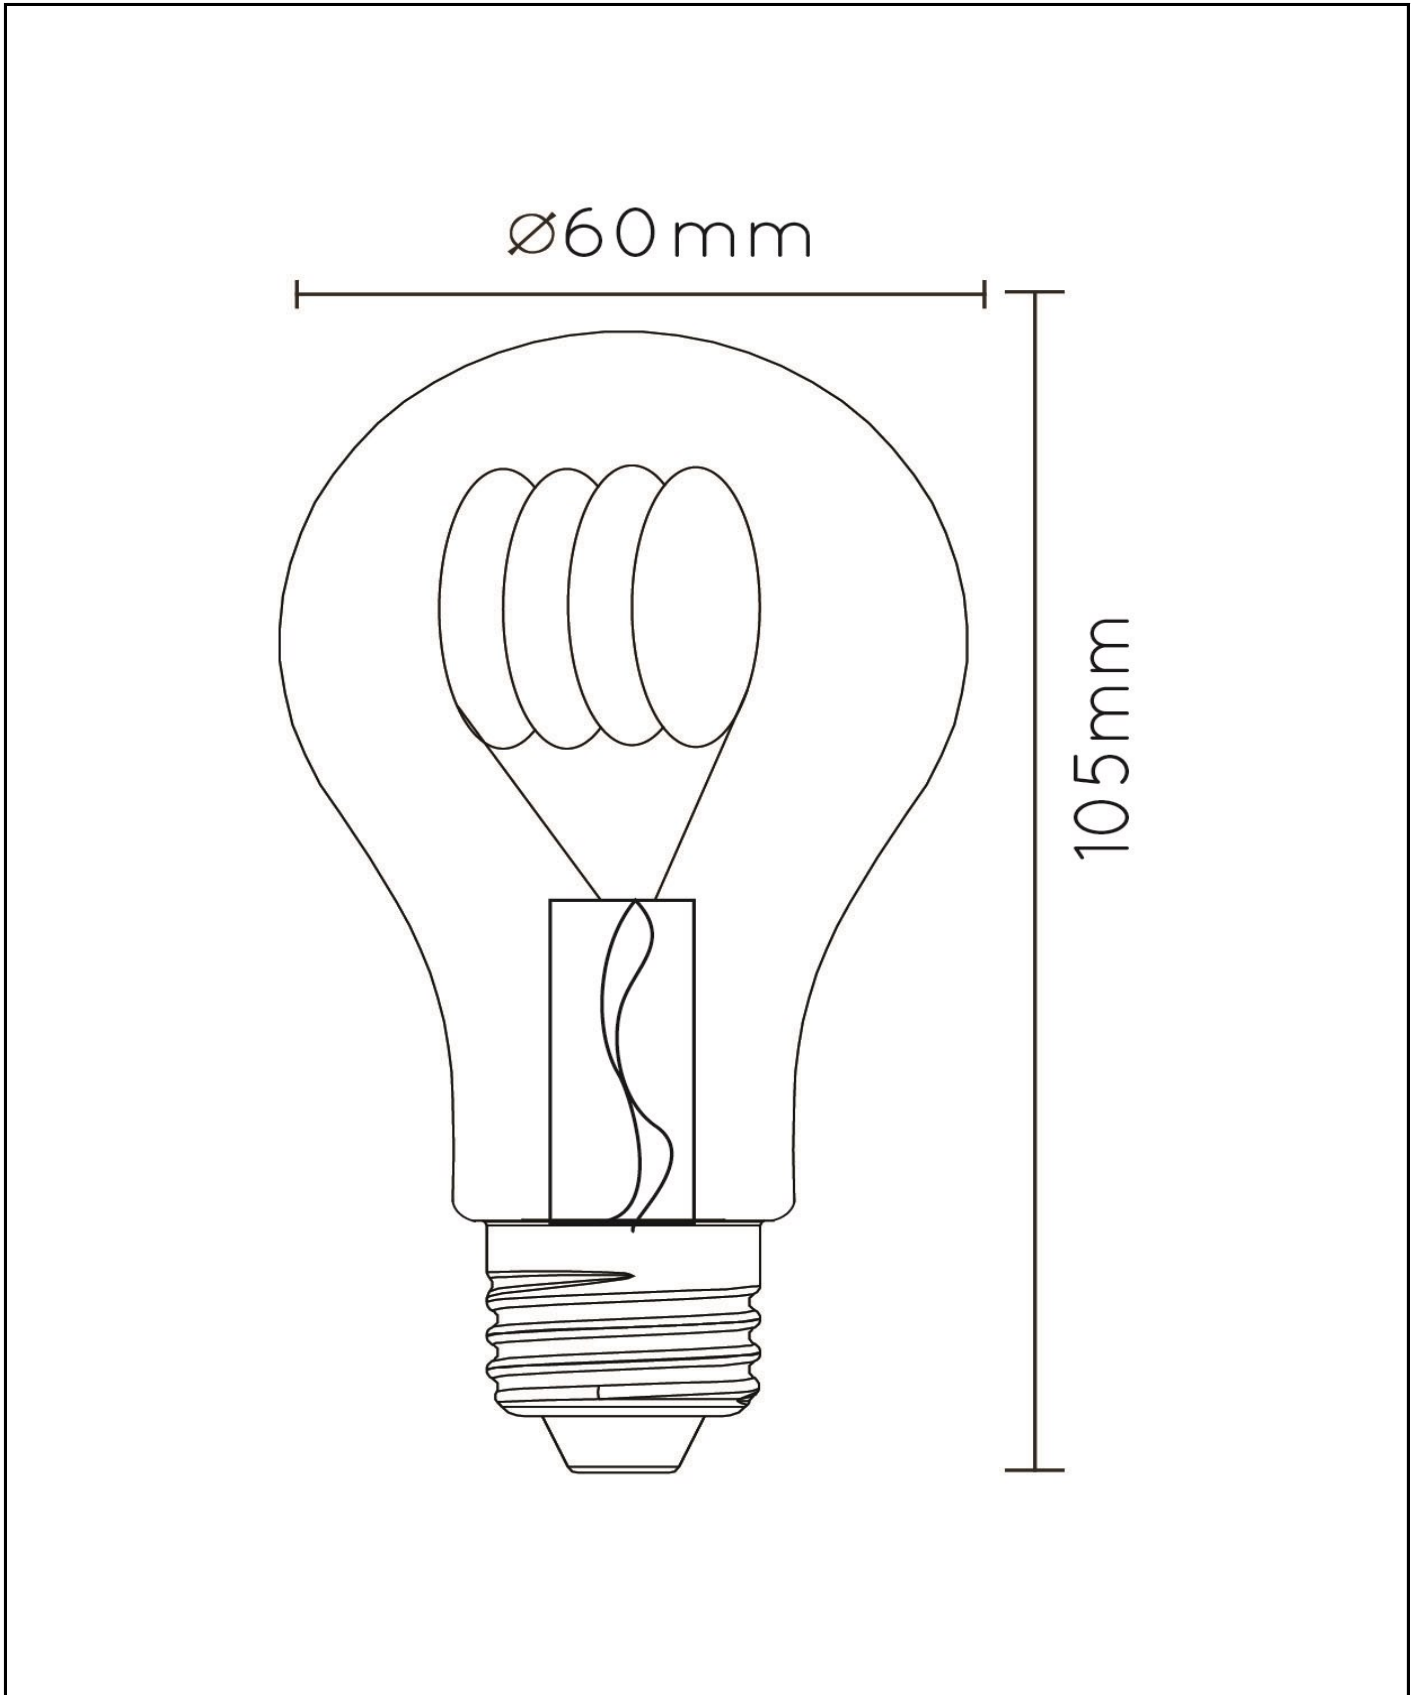

Allgemein

Abmessungen LxBxH: 6cm x 6cm x 10,5cm
Hauptmaterial: Glas
Farbe: Transparent
Stil: Modern
Form: Glühbirne
Gewicht: 0,04kg
Garantie: 30 Tage
Lumen: 1 x 1480lm
Farbtemperatur: 2700K
Abstrahlwinkel (wenn richtungsweisend): 360°
Farbwiedergabeindex: 80
Erwartete Lebensdauer: 15000Std.

Spezifikationen

Dimmbar: Nein
Höhenverstellbar: Nicht Höhenverstellbar
Richtung: Nicht Orientierbar
Kabel: Nein, Kein Kabel An Der Leuchte
Sensor: Ohne Sensor
Steuerung: Bedienung Über Lichtschalter
Stromversorgung: Adapter / Netz
IP-Schutzklasse: 20
Elektrische Schutzklasse: 2
Anzahl der Lichtquellen: 1
Lampensockel: E27
Wattzahl: 1 x 7W
Leistungsanforderungen: 220-240V-50Hz

Weitere Spezifikationen dieses Produkts finden Sie auf
www.lucide.com

LUCIDE

TECHNISCHE ZEICHNUNG & DIMENSIONEN

A60 Class A

Artikelnummer: 49080/07/60
EAN-Code: 5411212491800

Weitere Spezifikationen oder Abmessungen dieses Produkts finden Sie auf www.lucide.com