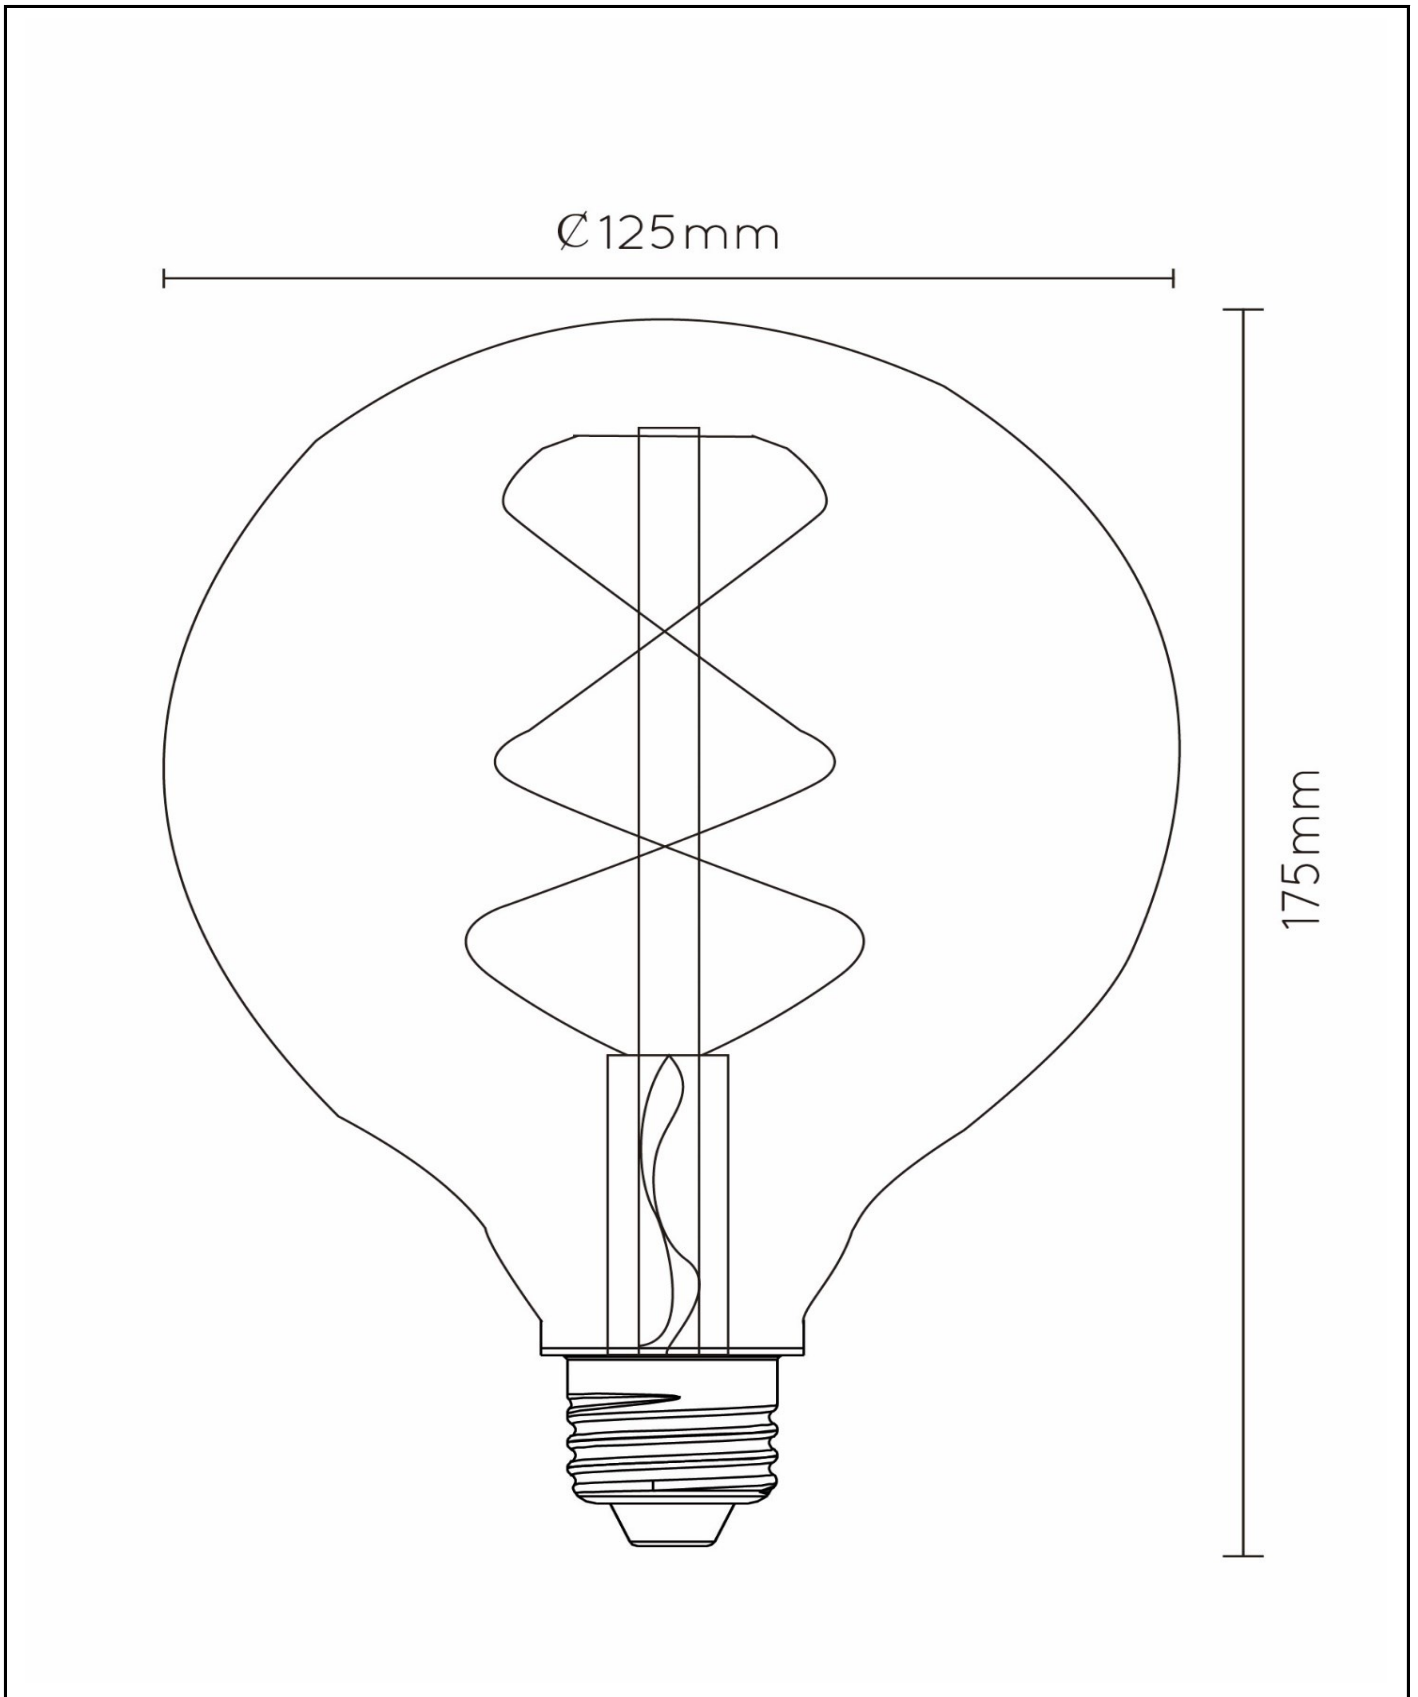

LUCIDE

TECHNISCHE ZEICHNUNG & DIMENSIONEN

G125 Class A

Artikelnummer: 49083/07/60
EAN-Code: 5411212491831

Weitere Spezifikationen oder Abmessungen dieses Produkts finden Sie auf www.lucide.com