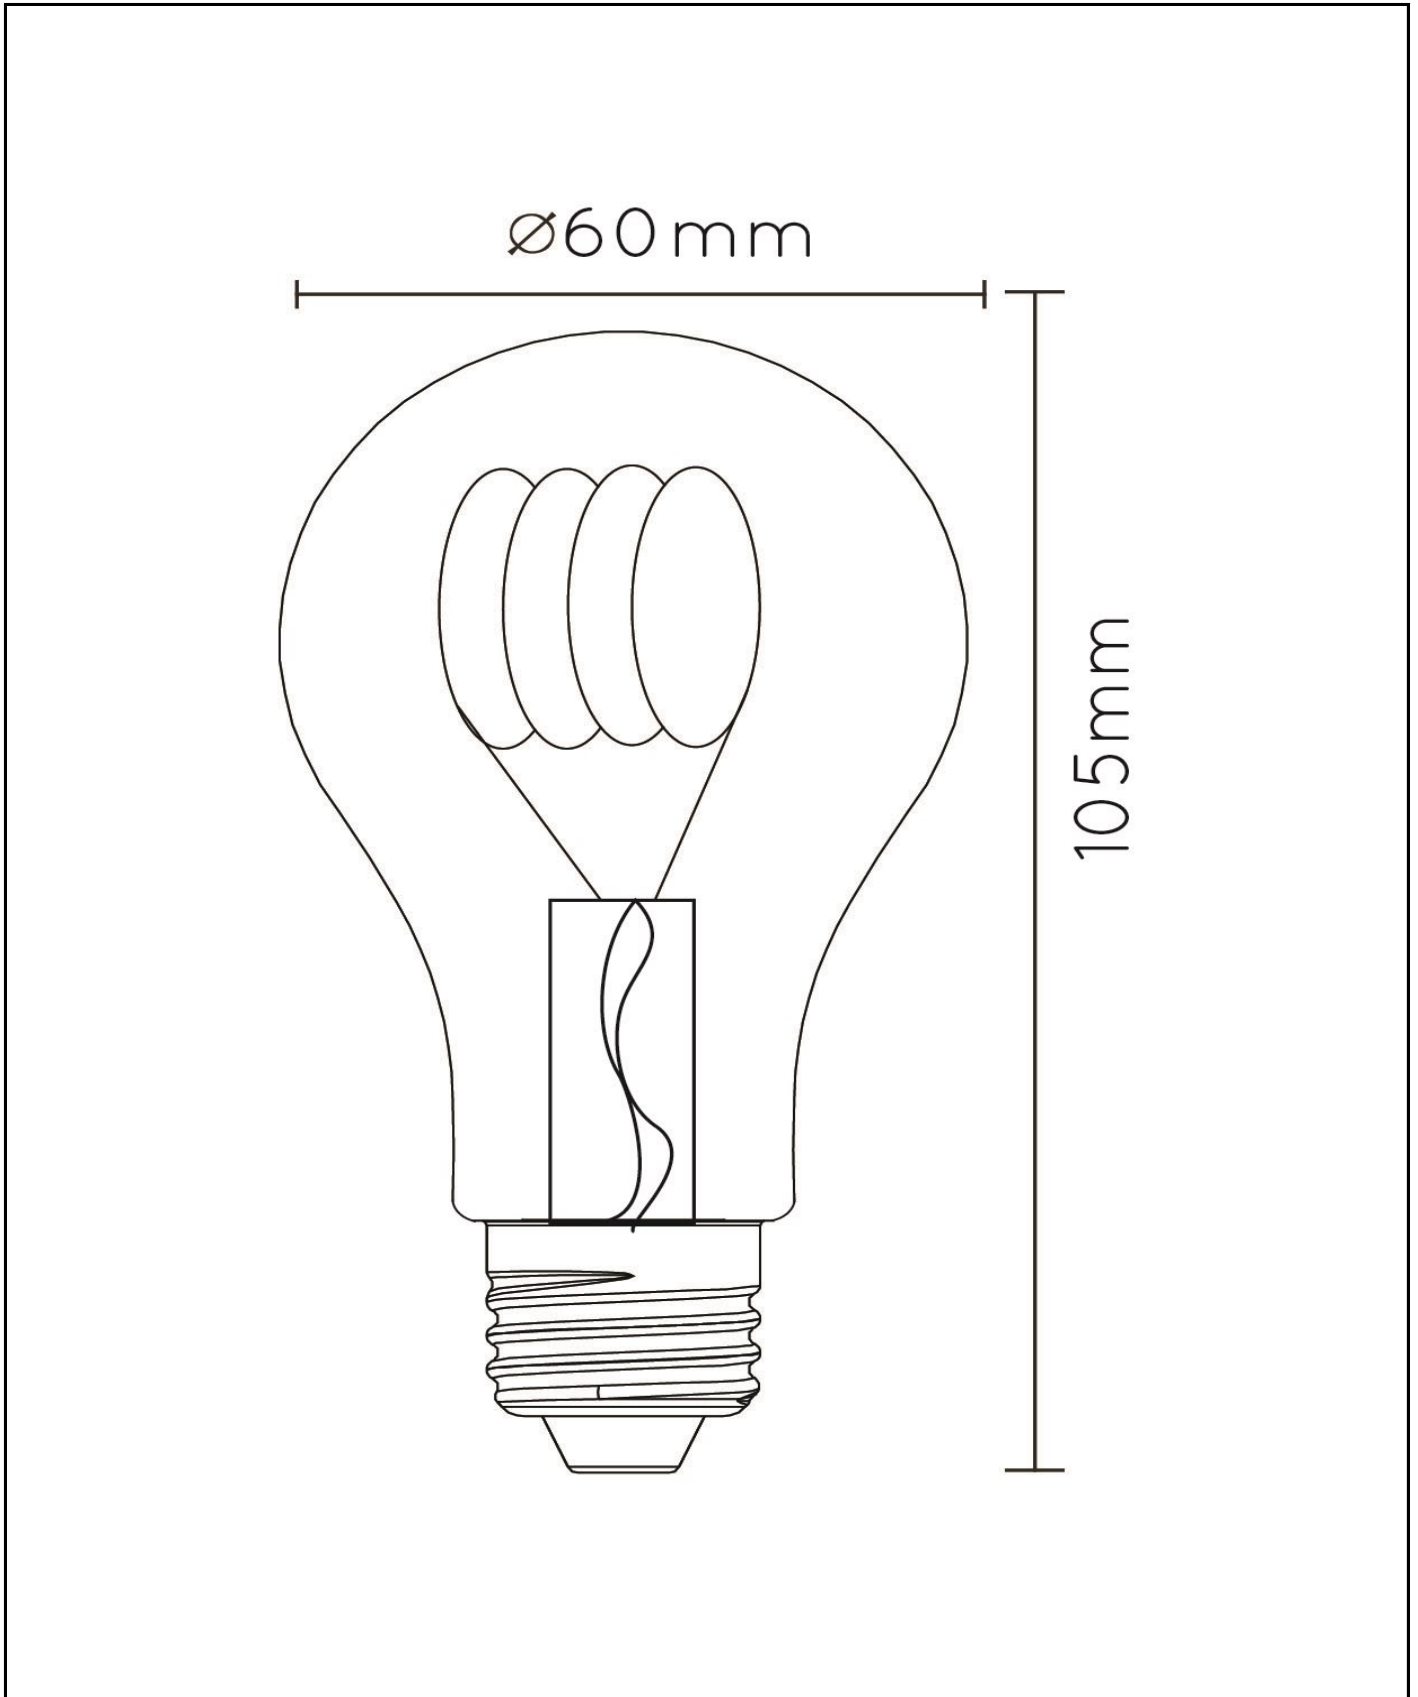

A60 Class B

Artikelnummer: 49085/07/60
EAN-Code: 5411212491855

Weitere Spezifikationen oder Abmessungen dieses Produkts finden Sie auf www.lucide.com