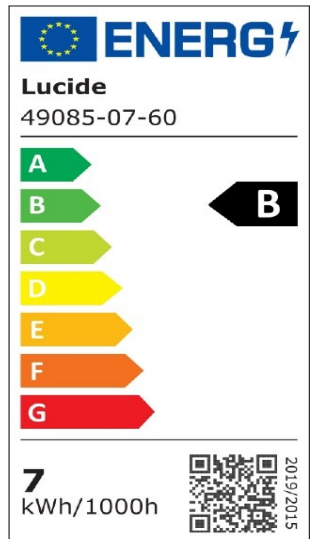

#ILLUMINATESYOURWORLD

Erfahren Sie, wie andere auf der ganzen Welt Lucide-Produkte verwenden

Folgen Sie uns für die neuesten Beleuchtungstrends!

LUCIDE

Artikelnummer: 49085/07/60
EAN-Code: 5411212491855

A60 Class B

Allgemein

Abmessungen LxBxH: 6,4cm x 6,4cm x 14,6cm
Hauptmaterial: Glas
Farbe: Transparent
Stil: Modern
Form: Glühbirne
Gewicht: 0,04kg
Garantie: 30 Tage
Lumen: 1 x 1300lm
Farbtemperatur: 2700K
Abstrahlwinkel (wenn richtungsweisend): 360°
Farbwiedergabeindex: 80
Erwartete Lebensdauer: 15000Std.

Spezifikationen

Dimmbar: Ja
Höhenverstellbar: Nicht Höhenverstellbar
Richtung: Nicht Orientierbar
Sensor: Ohne Sensor
Steuerung: Bedienung Über Lichtschalter
Stromversorgung: Adapter / Netz
IP-Schutzklasse: 20
Elektrische Schutzklasse: 2
Anzahl der Lichtquellen: 1
Lampensockel: E27
Wattzahl: 1 x 7W
Leistungsanforderungen: 220-240V-50Hz