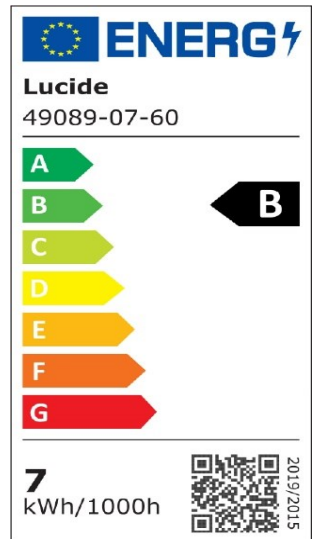

#ILLUMINATESYOURWORLD

Erfahren Sie, wie andere auf der ganzen Welt Lucide-Produkte verwenden

Folgen Sie uns für die neuesten Beleuchtungstrends!

LUCIDE

Artikelnummer: 49089/07/60
EAN-Code: 5411212491893

ST64 Class B

Allgemein

Abmessungen LxBxH: 6,4cm x 6,4cm x 14,6cm
Hauptmaterial: Glas
Farbe: Transparent
Stil: Modern
Form: Tropfenförmig
Gewicht: 0,04kg
Garantie: 30 Tage
Lumen: 1 x 1300lm
Farbtemperatur: 2700K
Abstrahlwinkel (wenn richtungsweisend): 360°
Farbwiedergabeindex: 80
Erwartete Lebensdauer: 15000Std.

Spezifikationen

Dimmbar: Ja
Höhenverstellbar: Nicht Höhenverstellbar
Richtung: Nicht Orientierbar
Sensor: Ohne Sensor
Steuerung: Bedienung Über Lichtschalter
Stromversorgung: Adapter / Netz
IP-Schutzklasse: 20
Elektrische Schutzklasse: 2
Anzahl der Lichtquellen: 1
Lampensockel: E27
Wattzahl: 1 x 7W
Leistungsanforderungen: 220-240V-50Hz