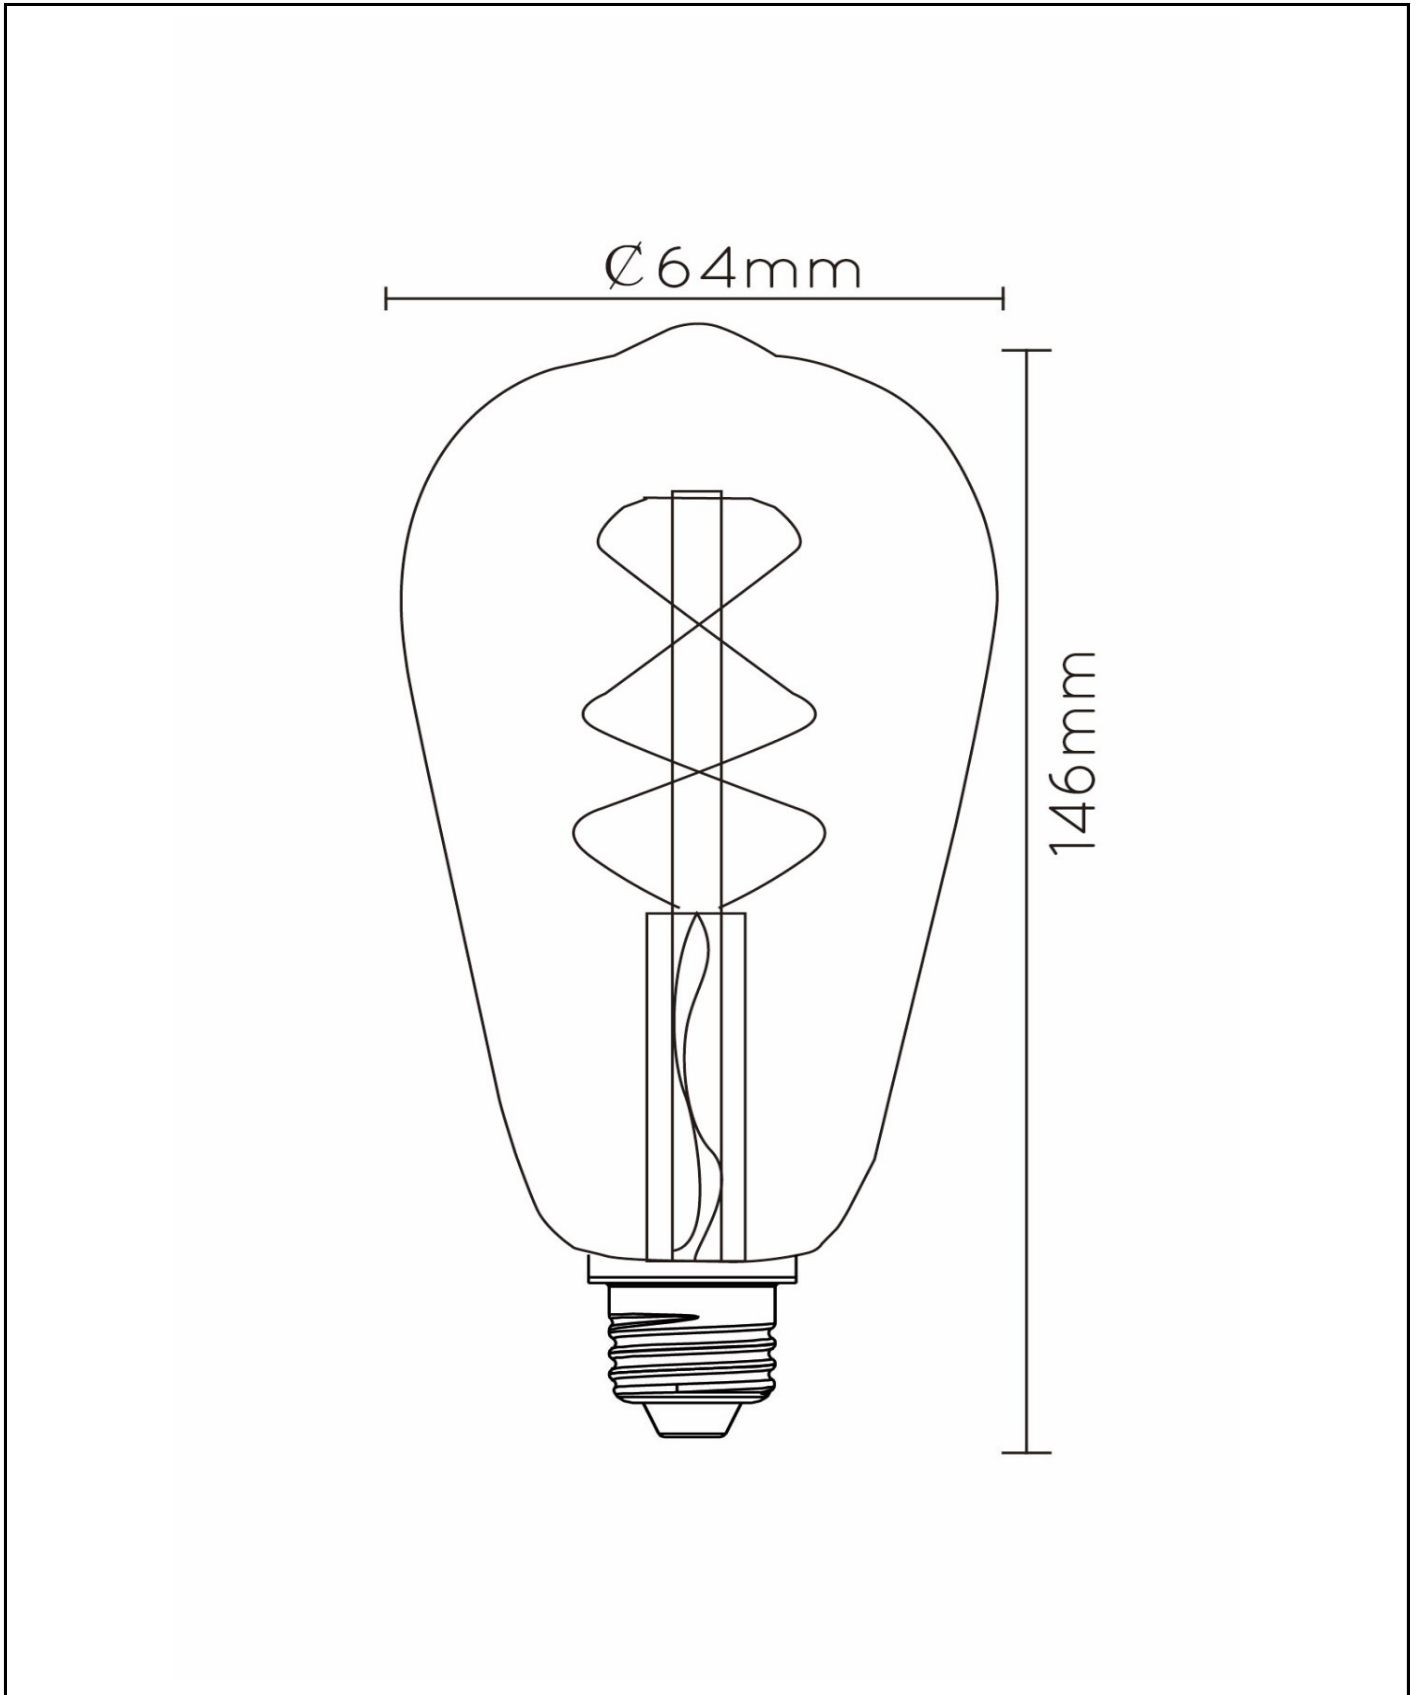

ST64 Class B

Artikelnummer: 49089/07/60
EAN-Code: 5411212491893

Weitere Spezifikationen oder Abmessungen dieses Produkts finden Sie auf www.lucide.com