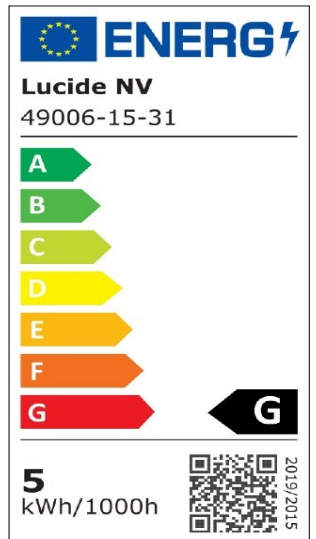

#ILLUMINATESYOURWORLD

Vea cómo otras personas de
todo el mundo utilizan los
productos Lucide

¡Síguenos para conocer las últimas tendencias en iluminación!

LUCIDE

Número de artículo:
49006/15/31

MR16

General

Dimensiones LxAxAI: 5cm x 5cm x 5,3cm
Material principal: Material plástico
Color: Blanco y Transparente
Estilo: Moderno
Forma: Reflector
Peso: 0,15kg
Garantía: 30 días
Lúmenes: 3 x 320lm
Temperatura de color: 3000K
Ángulo de haz (si es direccional): 40°
Índice de reproducción del color: 80
Vida útil esperada: 25000h