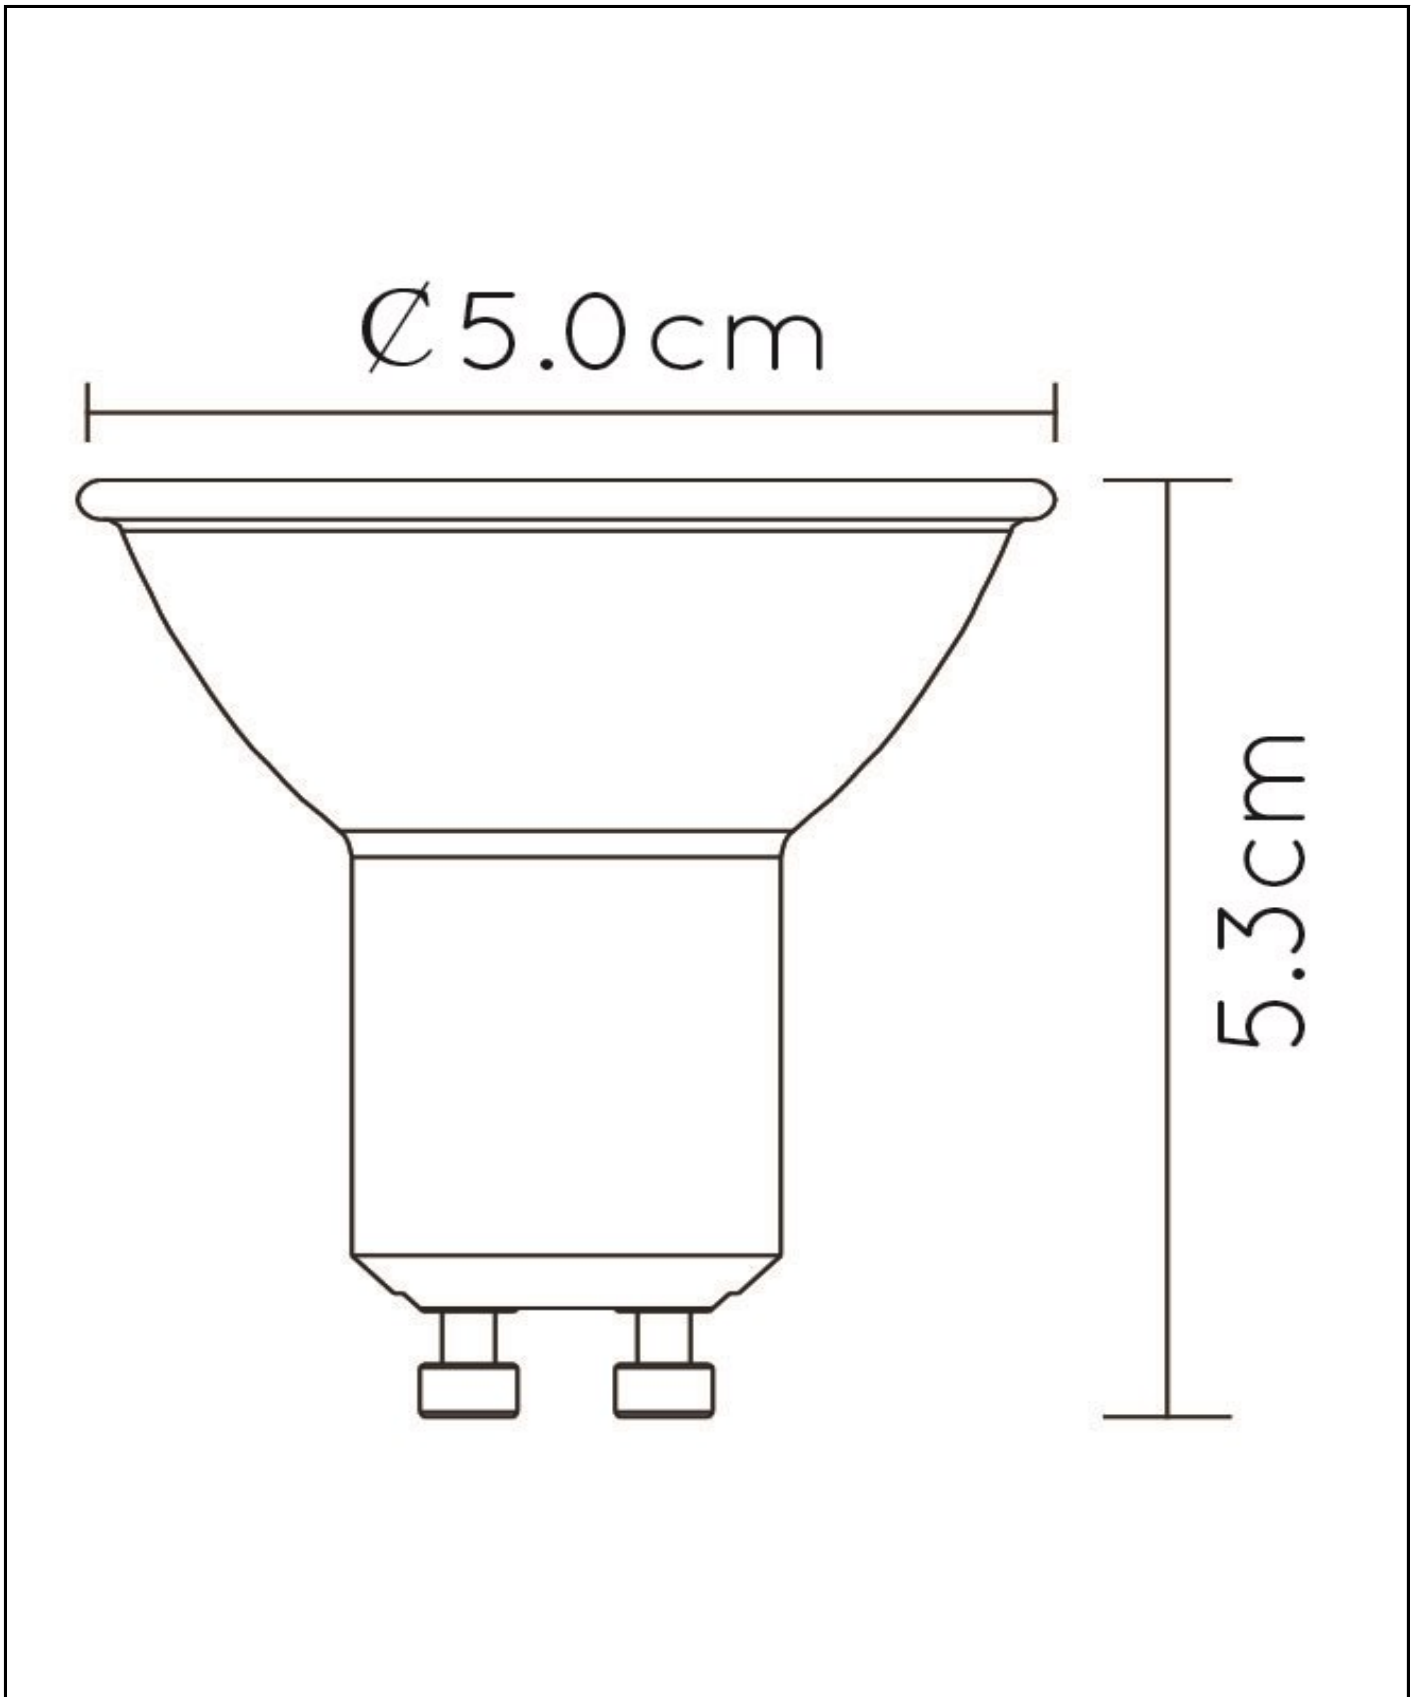

MR16

Número de artículo: 49006/15/31
Código EAN: 5411212490681

Para más especificaciones o dimensiones de este producto, visite www.lucide.com