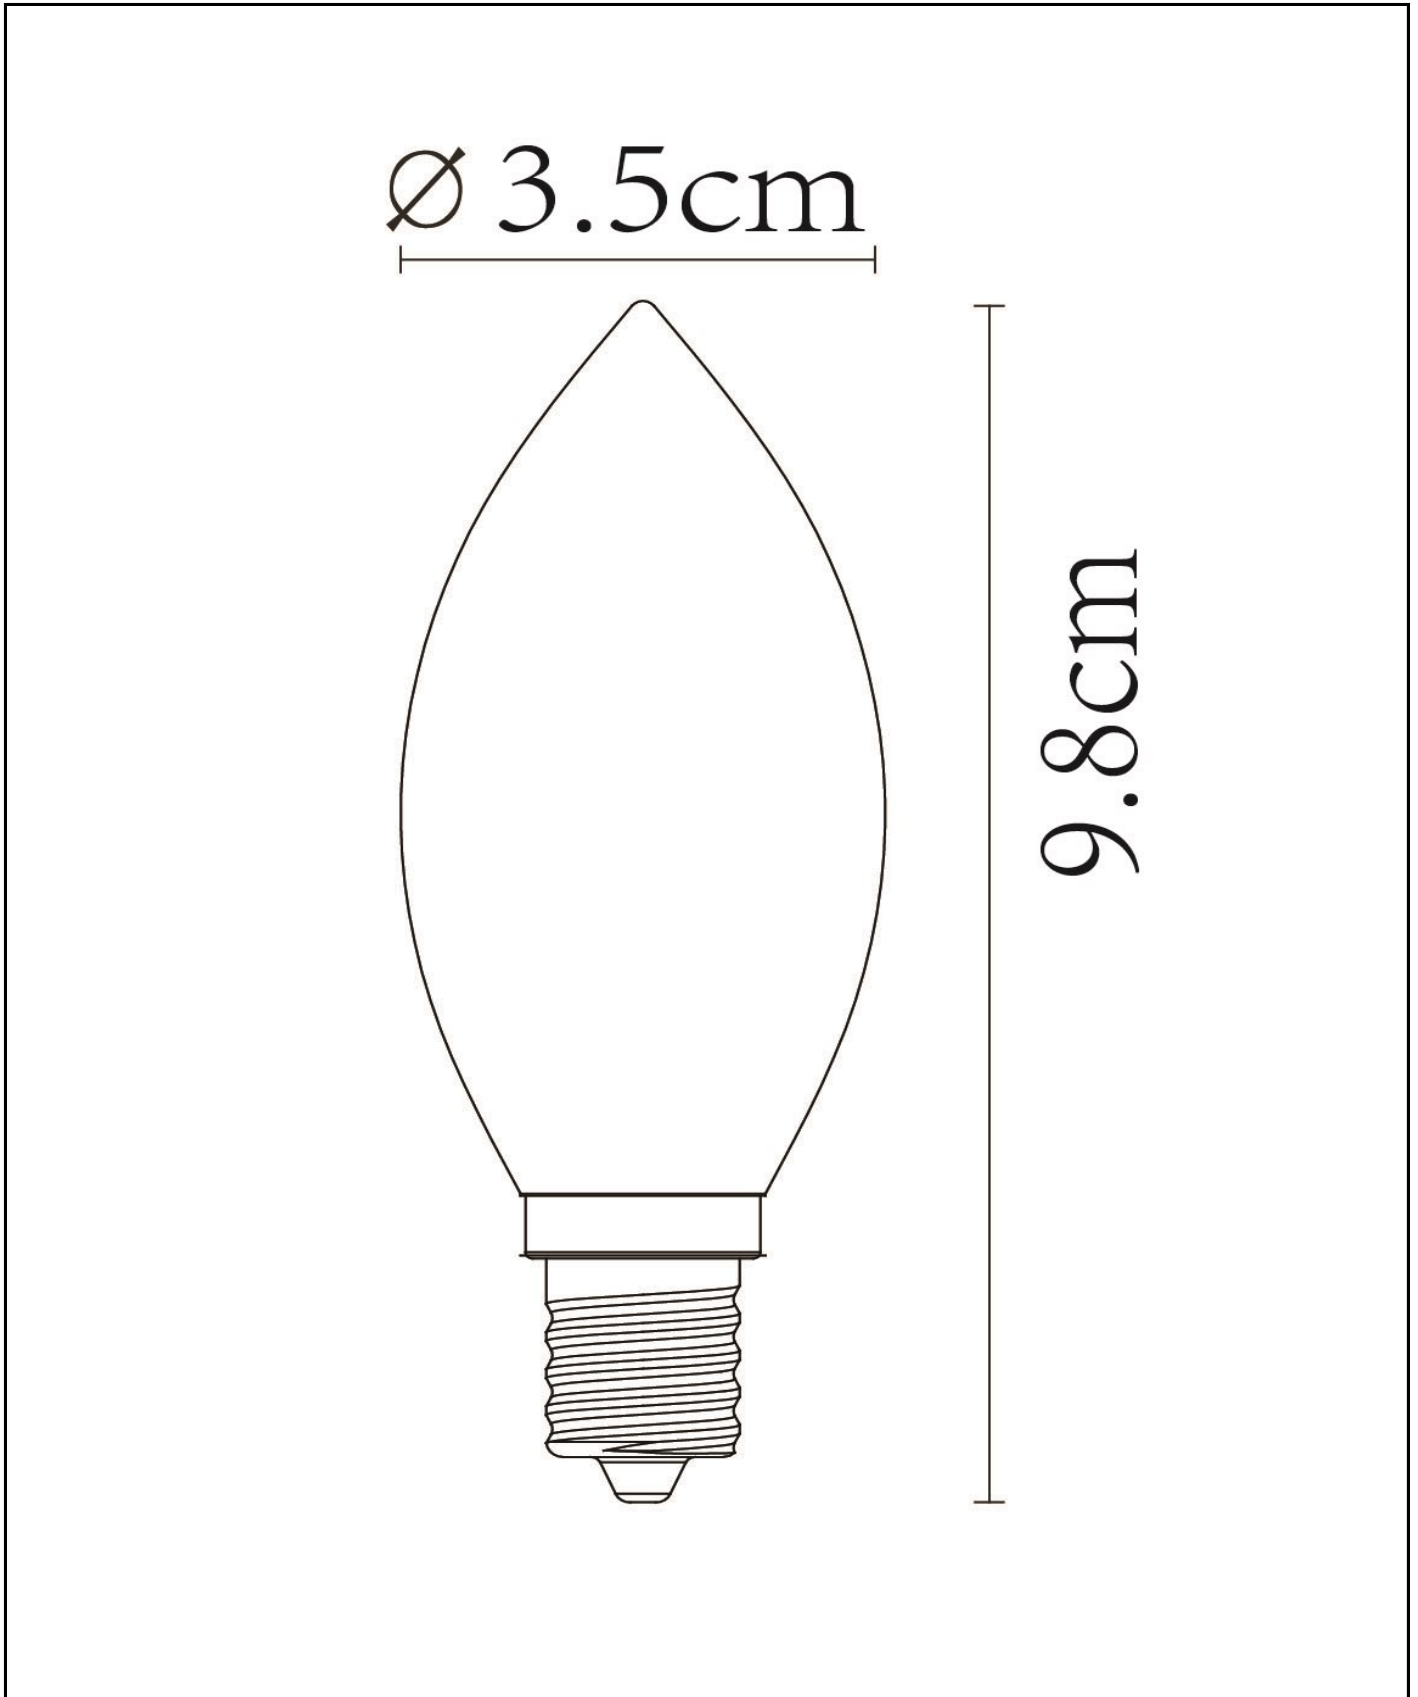

C35

Número de artículo: 49023/04/60
Código EAN: 5411212490773

Para más especificaciones o dimensiones de este producto, visite www.lucide.com