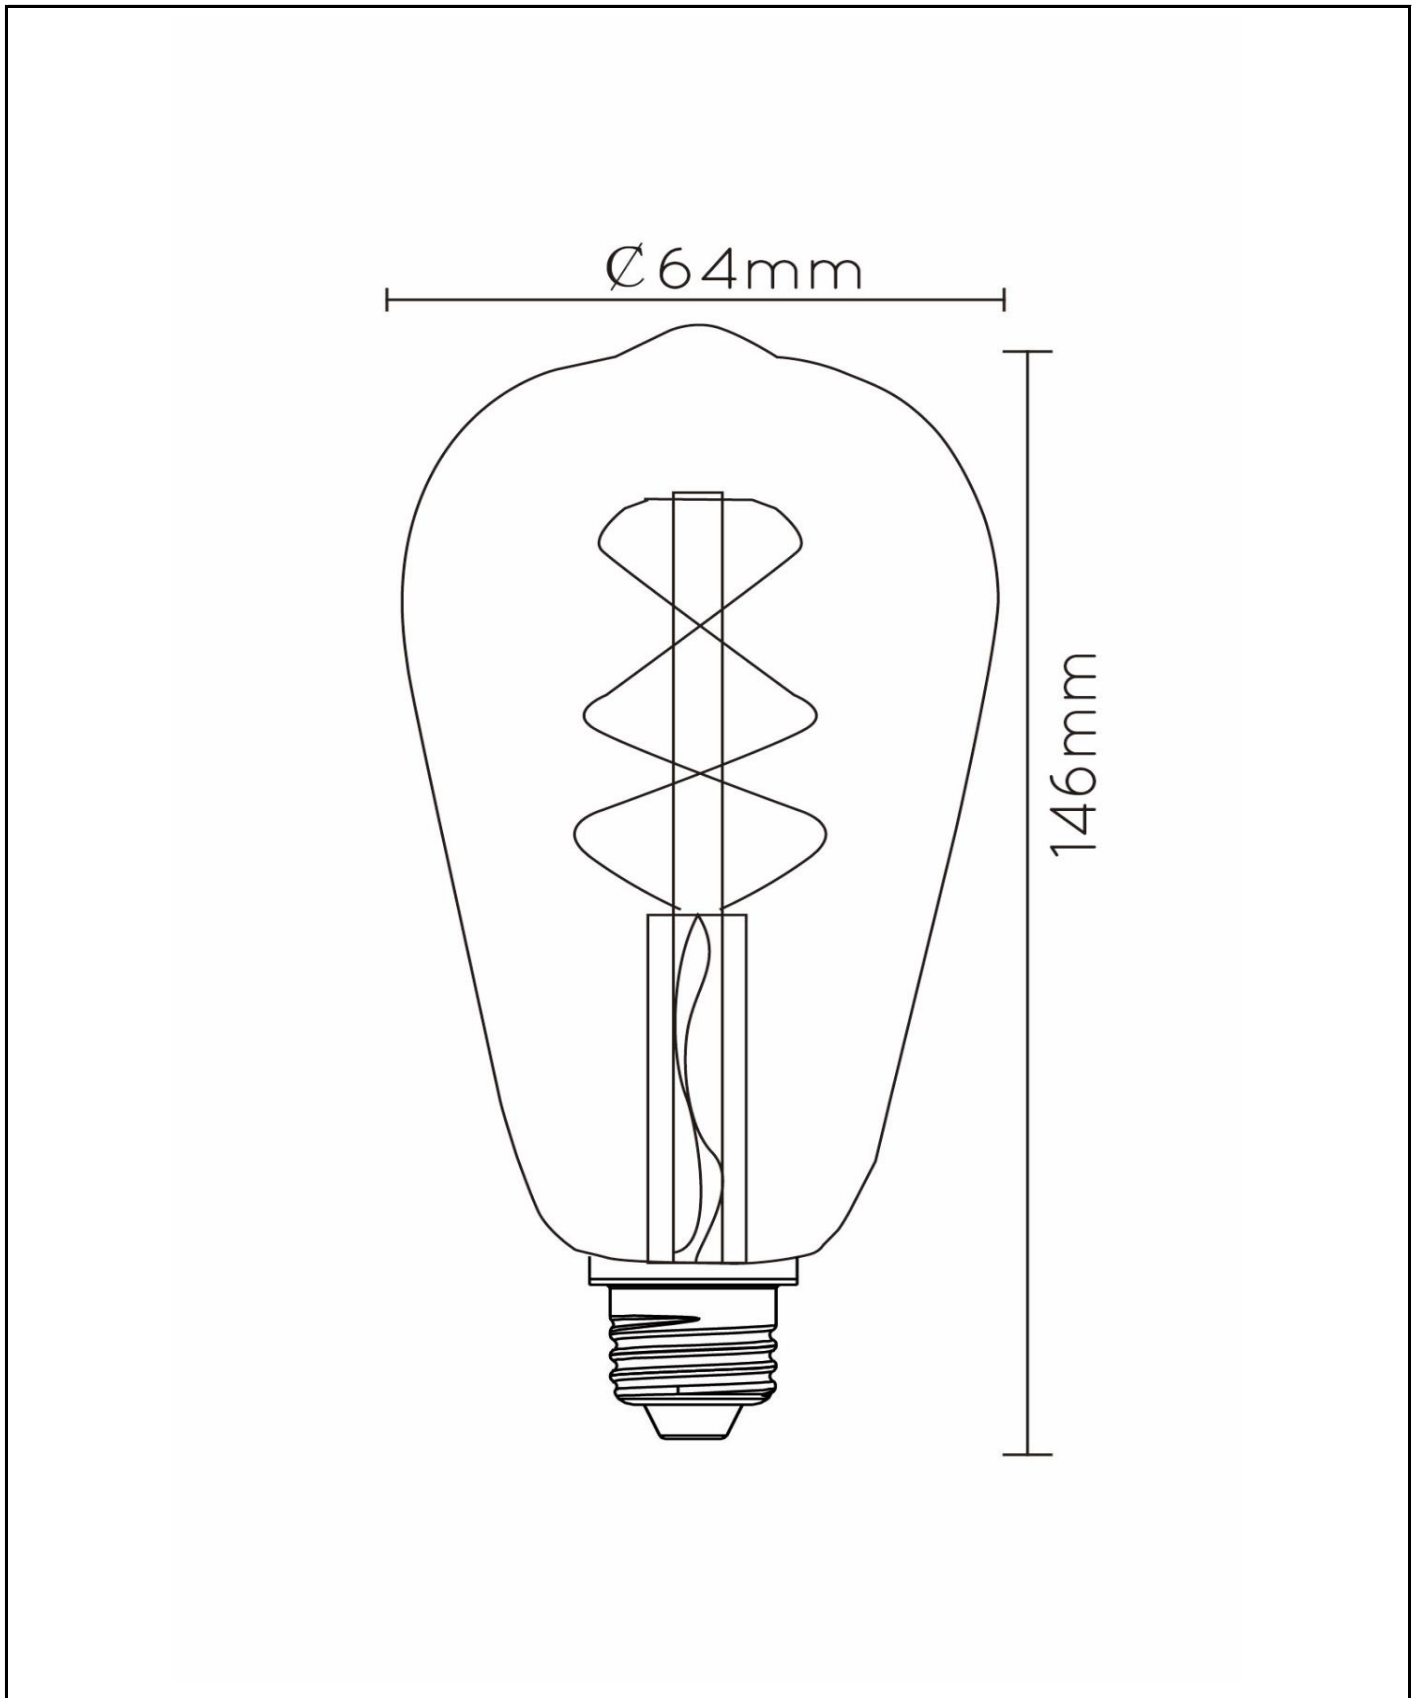

ST64

Número de artículo: 49068/05/62
Código EAN: 5411212491602

Para más especificaciones o dimensiones de este producto, visite www.lucide.com