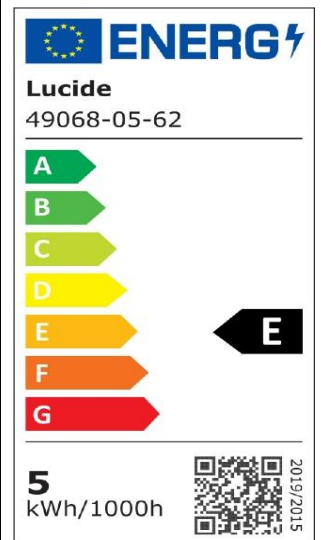

#ILLUMINATESYOURWORLD

Vea cómo otras personas de
todo el mundo utilizan los
productos Lucide

¡Síguenos para conocer las últimas tendencias en iluminación!

LUCIDE

Número de artículo:
49068/05/62

ST64

General

Dimensiones LxAnxAI: 6,4cm x 6,4cm x 14,6cm
Material principal: Vidrio
Color: Ámbar
Estilo: Vintage
Forma: Gota
Peso: 0,06kg
Garantía: 30 días
Lúmenes: 1 x 600lm
Temperatura de color: 2700K
Ángulo de haz (si es direccional): 360°
Índice de reproducción del color: 80
Vida útil esperada: 25000h

Especificaciones

Regulable: Sí
Ajustable en altura: No es ajustable en altura
Direccional: No orientable
Cable: No, no hay ningún cable conectado al producto
Sensor: Sin sensor
Control: Interruptor de luz
Fuente de alimentación: Adaptador/
alimentación de red
Clase IP: 20
Clase eléctrica: 1
Número de fuentes de luz: 1
Portalámparas: E27
Potencia: 1 x 5W
Requisitos de potencia: 220-240V-50Hz