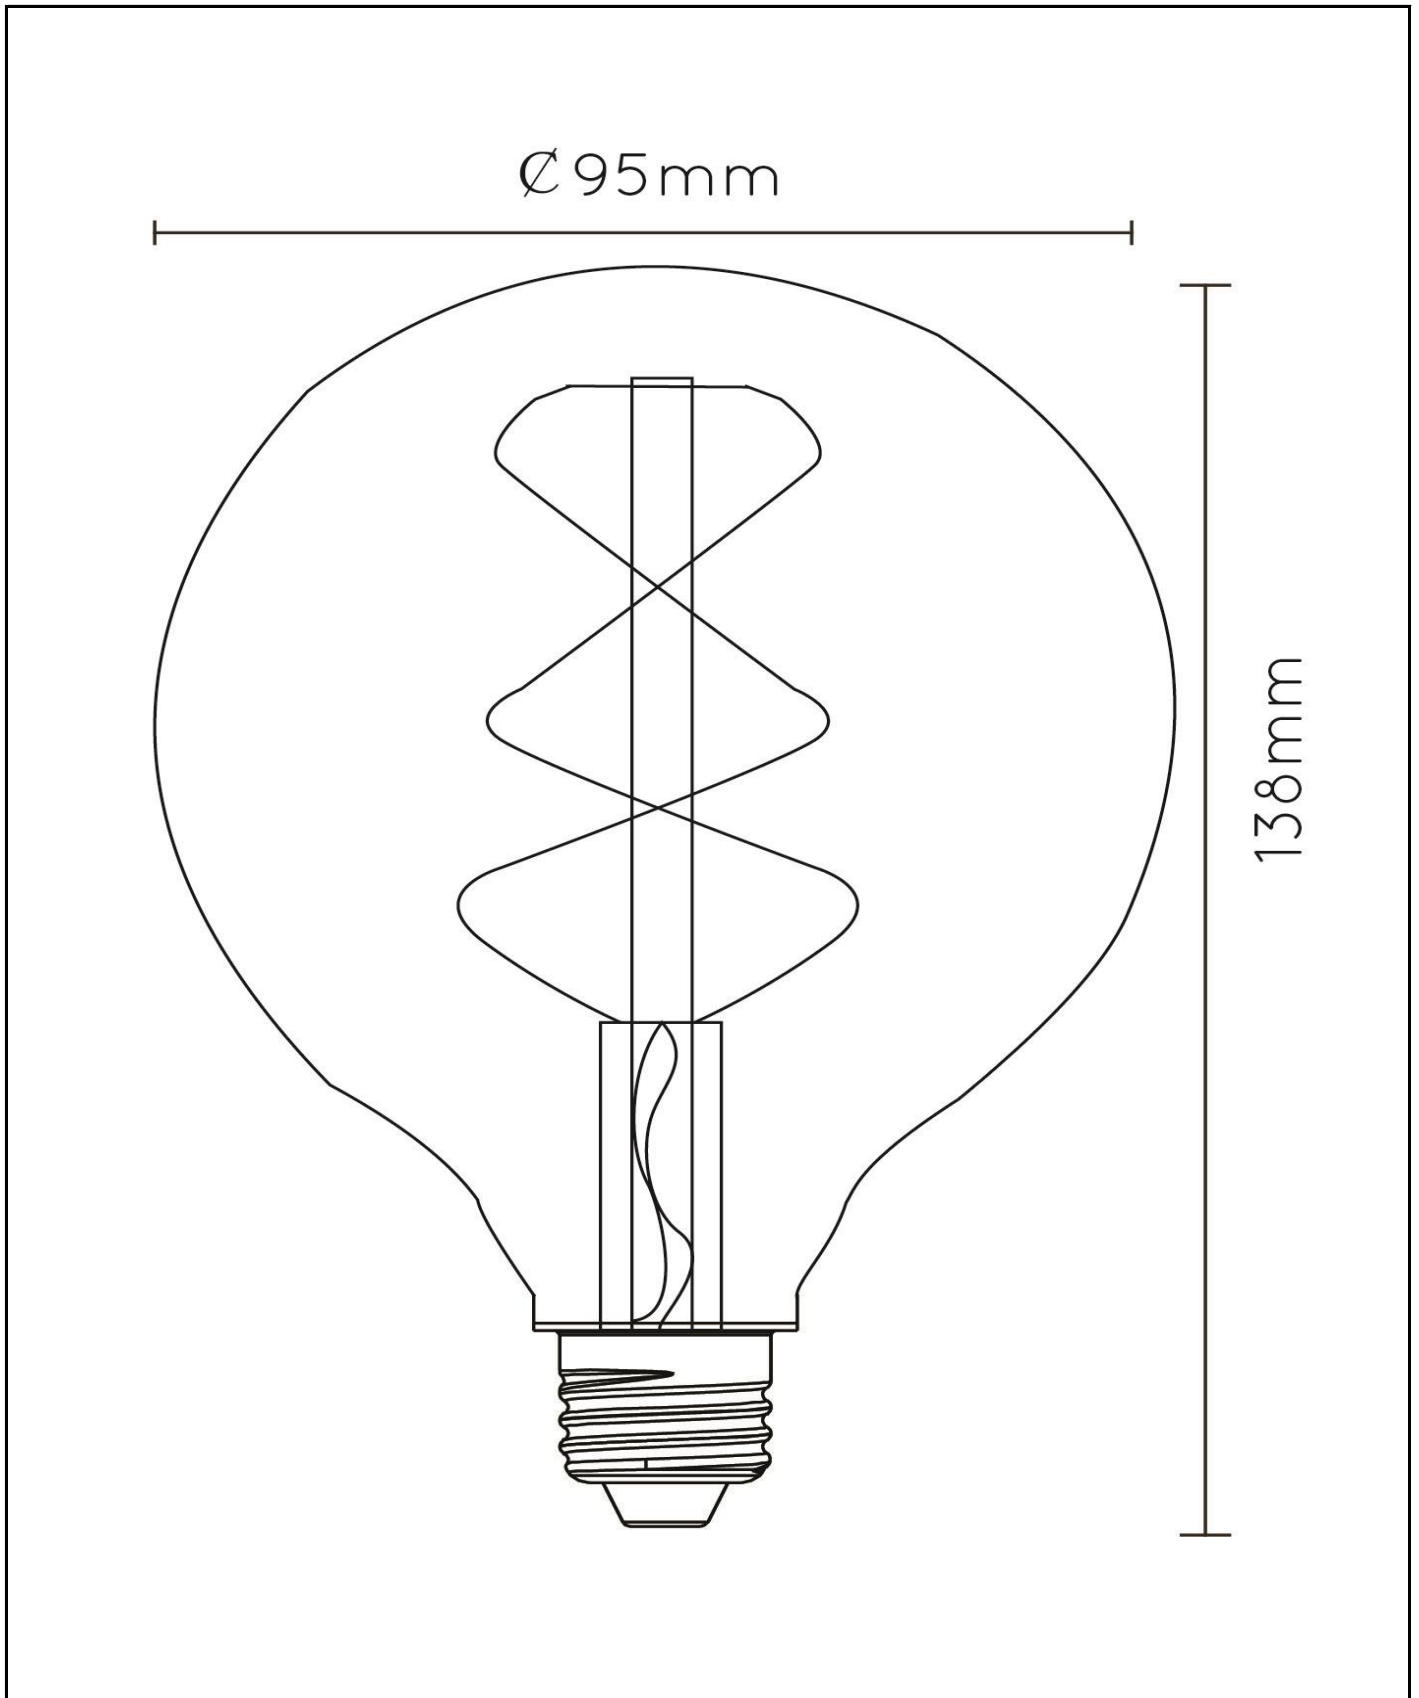

G95

Número de artículo: 49069/05/62
Código EAN: 5411212491619

Para más especificaciones o dimensiones de este producto, visite www.lucide.com