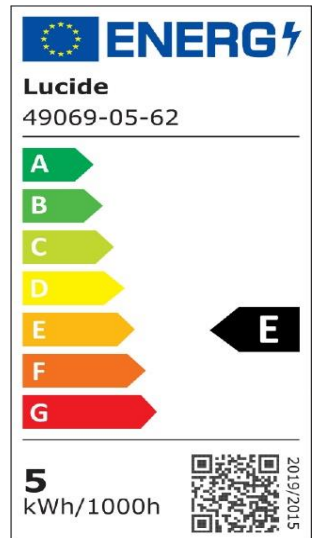

#ILLUMINATESYOURWORLD

Vea cómo otras personas de
todo el mundo utilizan los
productos Lucide

¡Síguenos para conocer las últimas tendencias en iluminación!

LUCIDE

Número de artículo:
49069/05/62

G95

General

Dimensiones LxAxAI: 9,5cm x 9,5cm x 13,8cm
Material principal: Vidrio
Color: Ámbar
Estilo: Vintage
Forma: Globo
Peso: 0,06kg
Garantía: 30 días
Lúmenes: 1 x 600lm
Temperatura de color: 2700K
Ángulo de haz (si es direccional): 360°
Índice de reproducción del color: 80
Vida útil esperada: 25000h

Especificaciones

Regulable: Sí
Ajustable en altura: No es ajustable en altura
Direccional: No orientable
Cable: No, no hay ningún cable conectado al producto
Sensor: Sin sensor
Control: Interruptor de luz
Fuente de alimentación: Adaptador/
alimentación de red
Clase IP: 20
Clase eléctrica: 1
Número de fuentes de luz: 1
Portalámparas: E27
Potencia: 1 x 5W
Requisitos de potencia: 220-240V-50Hz