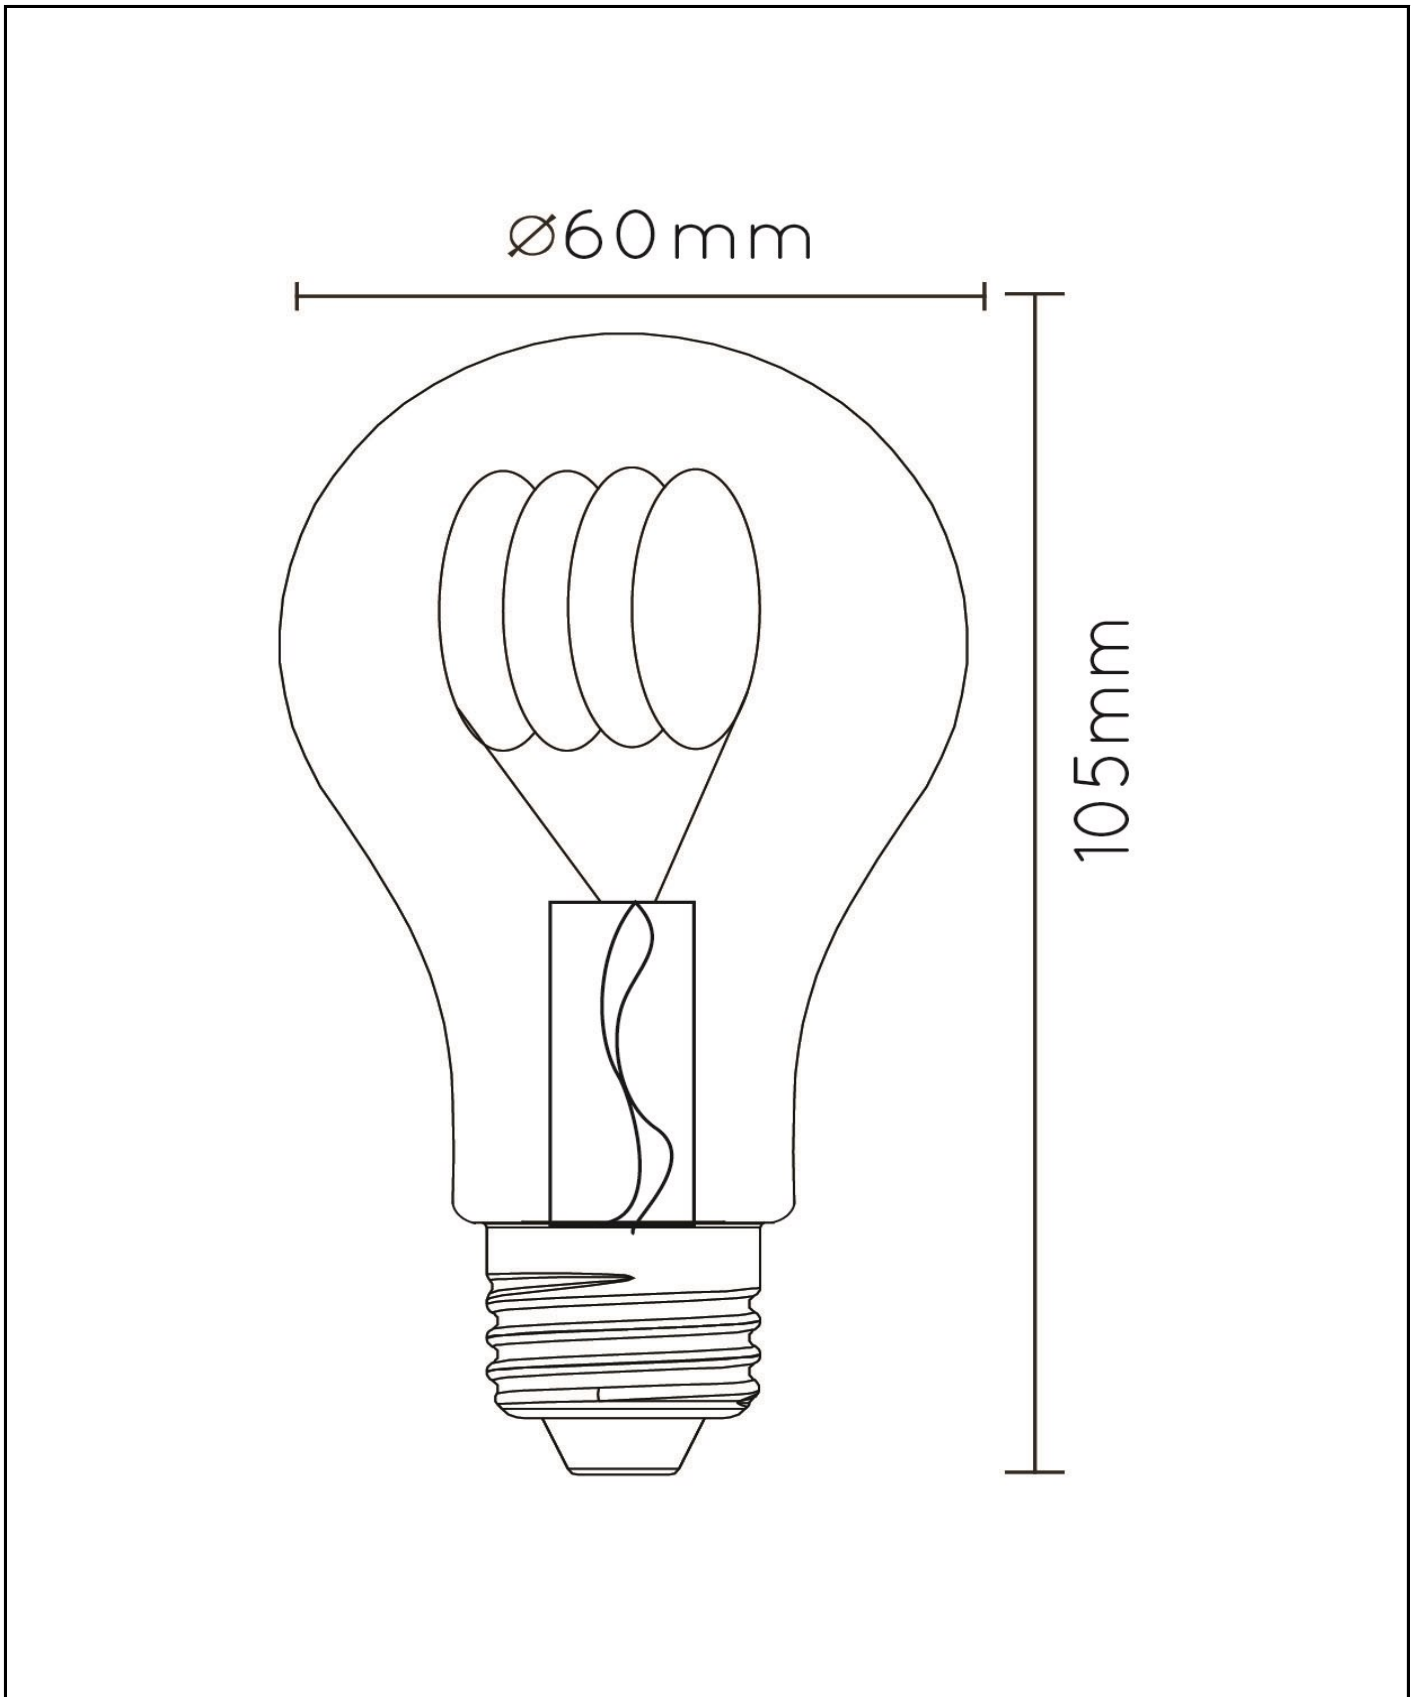

A60 Class A

Número de artículo: 49080/07/60
Código EAN: 5411212491800

Para más especificaciones o dimensiones de este producto, visite
www.lucide.com