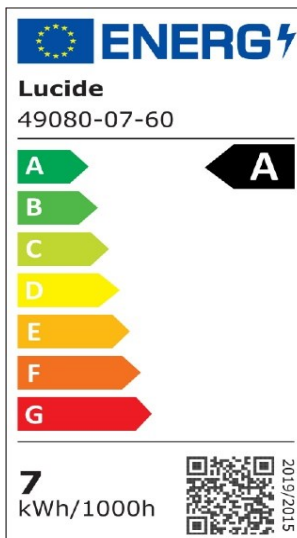

#ILLUMINATESYOURWORLD

Vea cómo otras personas de
todo el mundo utilizan los
productos Lucide

¡Síguenos para conocer las últimas tendencias en iluminación!

LUCIDE

Número de artículo:
49080/07/60

A60 Class A

General

Dimensiones LxAnxAI: 6cm x 6cm x 10,5cm
Material principal: Vidrio
Color: Transparente
Estilo: Moderno
Forma: Bombilla
Peso: 0,04kg
Garantía: 30 días
Lúmenes: 1 x 1480lm
Temperatura de color: 2700K
Ángulo de haz (si es direccional): 360°
Índice de reproducción del color: 80
Vida útil esperada: 15000h

Especificaciones

Regulable: No
Ajustable en altura: No es ajustable en altura
Direccional: No orientable
Cable: No, no hay ningún cable conectado al producto
Sensor: Sin sensor
Control: Interruptor de luz
Fuente de alimentación: Adaptador/
alimentación de red
Clase IP: 20
Clase eléctrica: 2
Número de fuentes de luz: 1
Portalámparas: E27
Potencia: 1 x 7W
Requisitos de potencia: 220-240V-50Hz