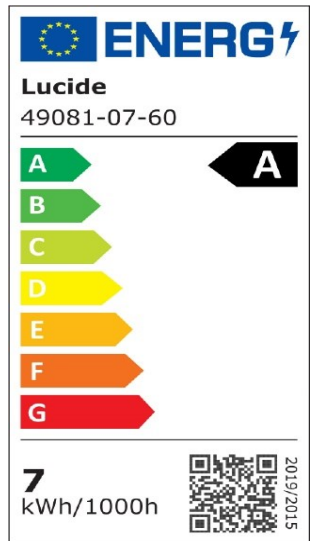

#ILLUMINATESYOURWORLD

Vea cómo otras personas de
todo el mundo utilizan los
productos Lucide

¡Síguenos para conocer las últimas tendencias en iluminación!

LUCIDE

Número de artículo:
49081/07/60

G80 Class A

General

Dimensiones LxAnxAI: 8cm x 8cm x 12,2cm
Material principal: Vidrio
Color: Transparente
Estilo: Moderno
Forma: Globo
Peso: 0,04kg
Garantía: 30 días
Lúmenes: 1 x 1480lm
Temperatura de color: 2700K
Ángulo de haz (si es direccional): 360°
Índice de reproducción del color: 80
Vida útil esperada: 15000h

Especificaciones

Regulable: No
Sensor: Sin sensor
Control: Interruptor de luz
Fuente de alimentación: Adaptador/
alimentación de red
Clase IP: 20
Clase eléctrica: 2
Número de fuentes de luz: 1
Portalámparas: E27
Potencia: 1 x 7W
Requisitos de potencia: 220-240V-50Hz