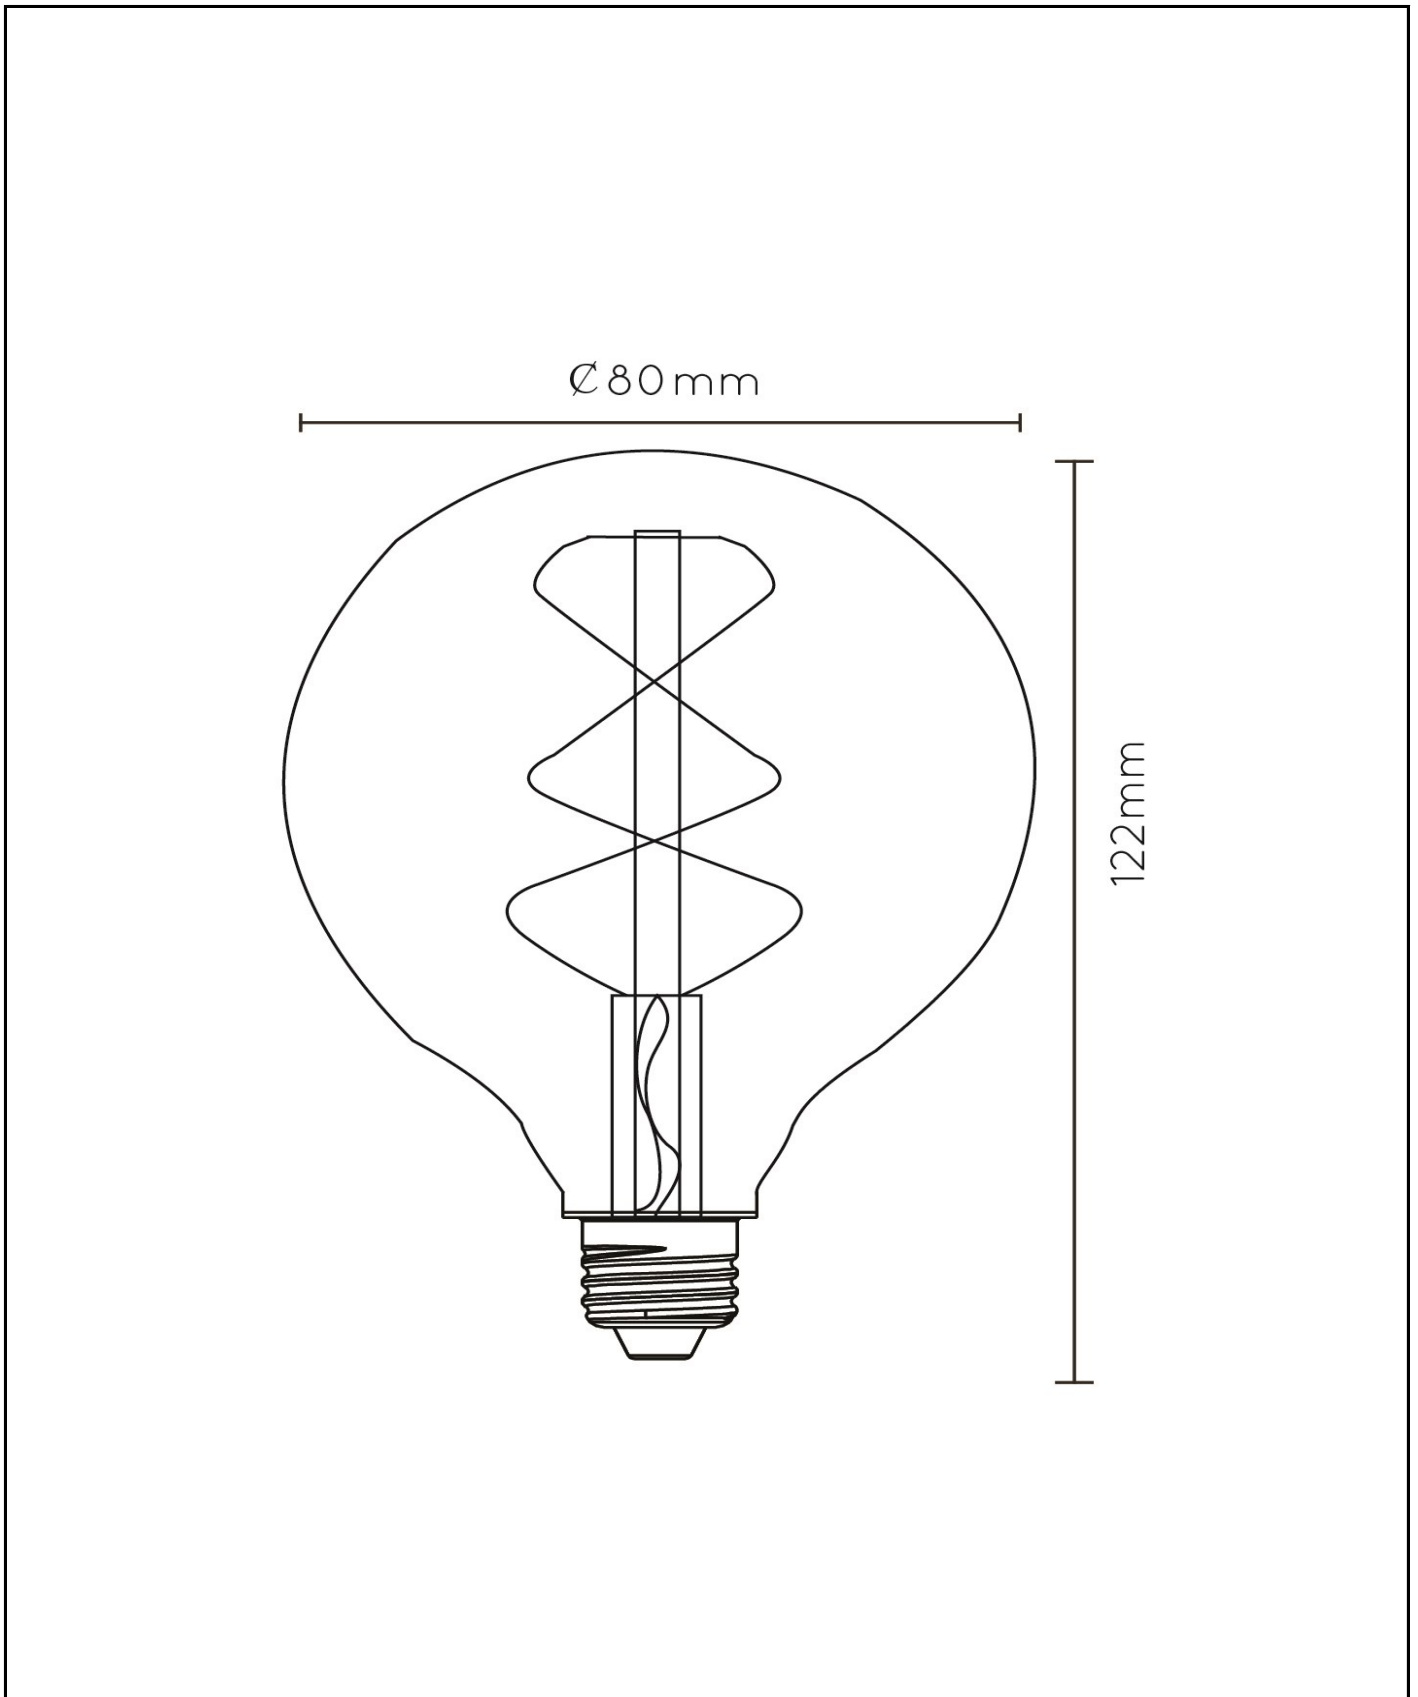

General

Dimensiones LxAnxAI: 8cm x 8cm x 12,2cm
Material principal: Vidrio
Color: Transparente
Estilo: Moderno
Forma: Globo
Peso: 0,04kg
Garantía: 30 días
Lúmenes: 1 x 1480lm
Temperatura de color: 2700K
Ángulo de haz (si es direccional): 360°
Índice de reproducción del color: 80
Vida útil esperada: 15000h

Especificaciones

Regulable: No
Sensor: Sin sensor
Control: Interruptor de luz
Fuente de alimentación: Adaptador/
alimentación de red
Clase IP: 20
Clase eléctrica: 2
Número de fuentes de luz: 1
Portalámparas: E27
Potencia: 1 x 7W
Requisitos de potencia: 220-240V-50Hz

step 1 - 0 lm
step 2 - 180 lm
step 3 - 450 lm
step 4 - 1080 lm

Para más especificaciones de este producto, visite
www.lucide.com

G80 Class A

Número de artículo: 49081/07/60
Código EAN: 5411212491817

Para más especificaciones o dimensiones de este producto, visite www.lucide.com