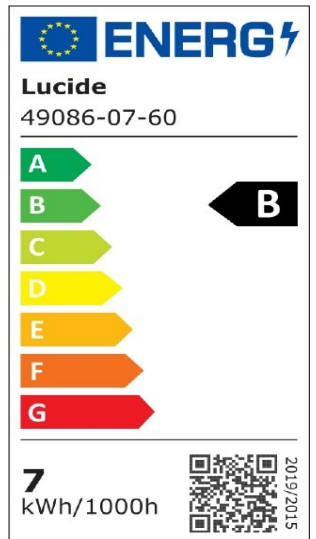

#ILLUMINATESYOURWORLD

Vea cómo otras personas de
todo el mundo utilizan los
productos Lucide

¡Síguenos para conocer las últimas tendencias en iluminación!

LUCIDE

Número de artículo:
49086/07/60

G80 Class B

General

Dimensiones LxAnxAI: 8cm x 8cm x 12,2cm
Material principal: Vidrio
Color: Transparente
Estilo: Moderno
Forma: Globo
Peso: 0,04kg
Garantía: 30 días
Lúmenes: 1 x 1300lm
Temperatura de color: 2700K
Ángulo de haz (si es direccional): 360°
Índice de reproducción del color: 80
Vida útil esperada: 15000h

Especificaciones

Regulable: Sí
Sensor: Sin sensor
Control: Interruptor de luz
Fuente de alimentación: Adaptador/
alimentación de red
Clase IP: 20
Clase eléctrica: 2
Número de fuentes de luz: 1
Portalámparas: E27
Potencia: 1 x 7W
Requisitos de potencia: 220-240V-50Hz