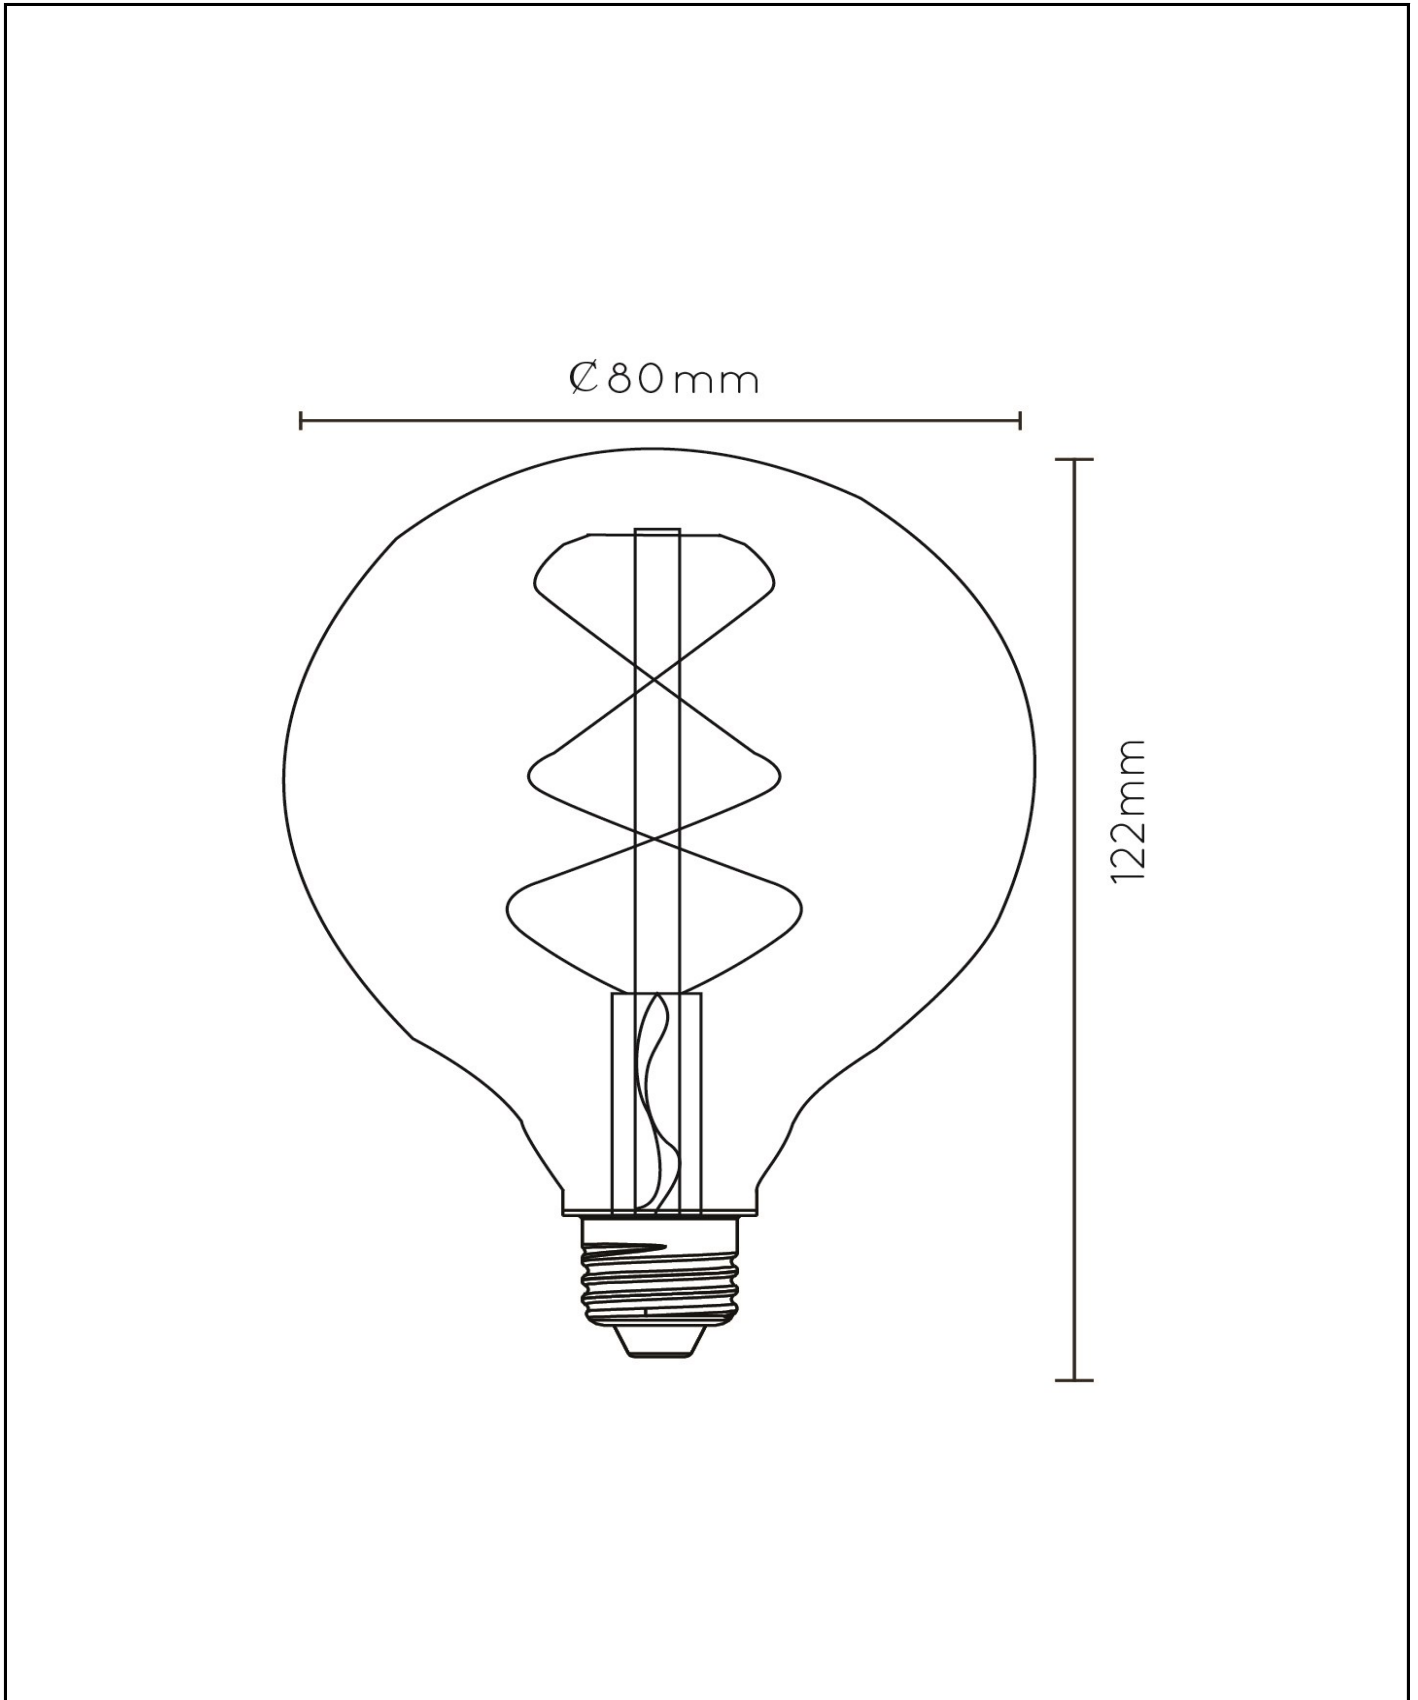

General

Dimensiones LxAnxAI: 8cm x 8cm x 12,2cm
Material principal: Vidrio
Color: Transparente
Estilo: Moderno
Forma: Globo
Peso: 0,04kg
Garantía: 30 días
Lúmenes: 1 x 1300lm
Temperatura de color: 2700K
Ángulo de haz (si es direccional): 360°
Índice de reproducción del color: 80
Vida útil esperada: 15000h

Especificaciones

Regulable: Sí
Sensor: Sin sensor
Control: Interruptor de luz
Fuente de alimentación: Adaptador/
alimentación de red
Clase IP: 20
Clase eléctrica: 2
Número de fuentes de luz: 1
Portalámparas: E27
Potencia: 1 x 7W
Requisitos de potencia: 220-240V-50Hz

step 1 - 0 lm
step 2 - 180 lm
step 3 - 450 lm
step 4 - 1080 lm

Para más especificaciones de este producto, visite
www.lucide.com

G80 Class B

Número de artículo: 49086/07/60
Código EAN: 5411212491862

Para más especificaciones o dimensiones de este producto, visite
www.lucide.com