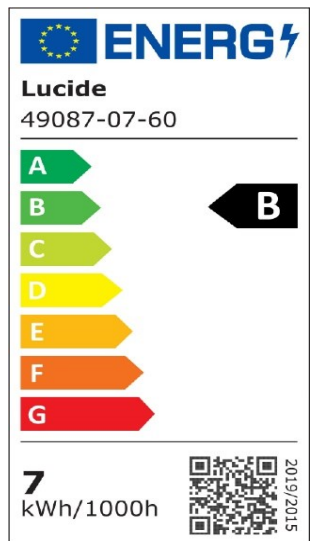

#ILLUMINATESYOURWORLD

Vea cómo otras personas de
todo el mundo utilizan los
productos Lucide

¡Síguenos para conocer las últimas tendencias en iluminación!

LUCIDE

Número de artículo:
49087/07/60

G95 Class B

General

Dimensiones LxAnxAI: 9,5cm x 9,5cm x 13,8cm
Material principal: Vidrio
Color: Transparente
Estilo: Moderno
Forma: Globo
Peso: 0,05kg
Garantía: 30 días
Lúmenes: 1 x 1300lm
Temperatura de color: 2700K
Ángulo de haz (si es direccional): 360°
Índice de reproducción del color: 80
Vida útil esperada: 15000h

Especificaciones

Regulable: Sí
Ajustable en altura: No es ajustable en altura
Direccional: No orientable
Sensor: Sin sensor
Control: Interruptor de luz
Fuente de alimentación: Adaptador/
alimentación de red
Clase IP: 20
Clase eléctrica: 2
Número de fuentes de luz: 1
Portalámparas: E27
Potencia: 1 x 7W
Requisitos de potencia: 220-240V-50Hz