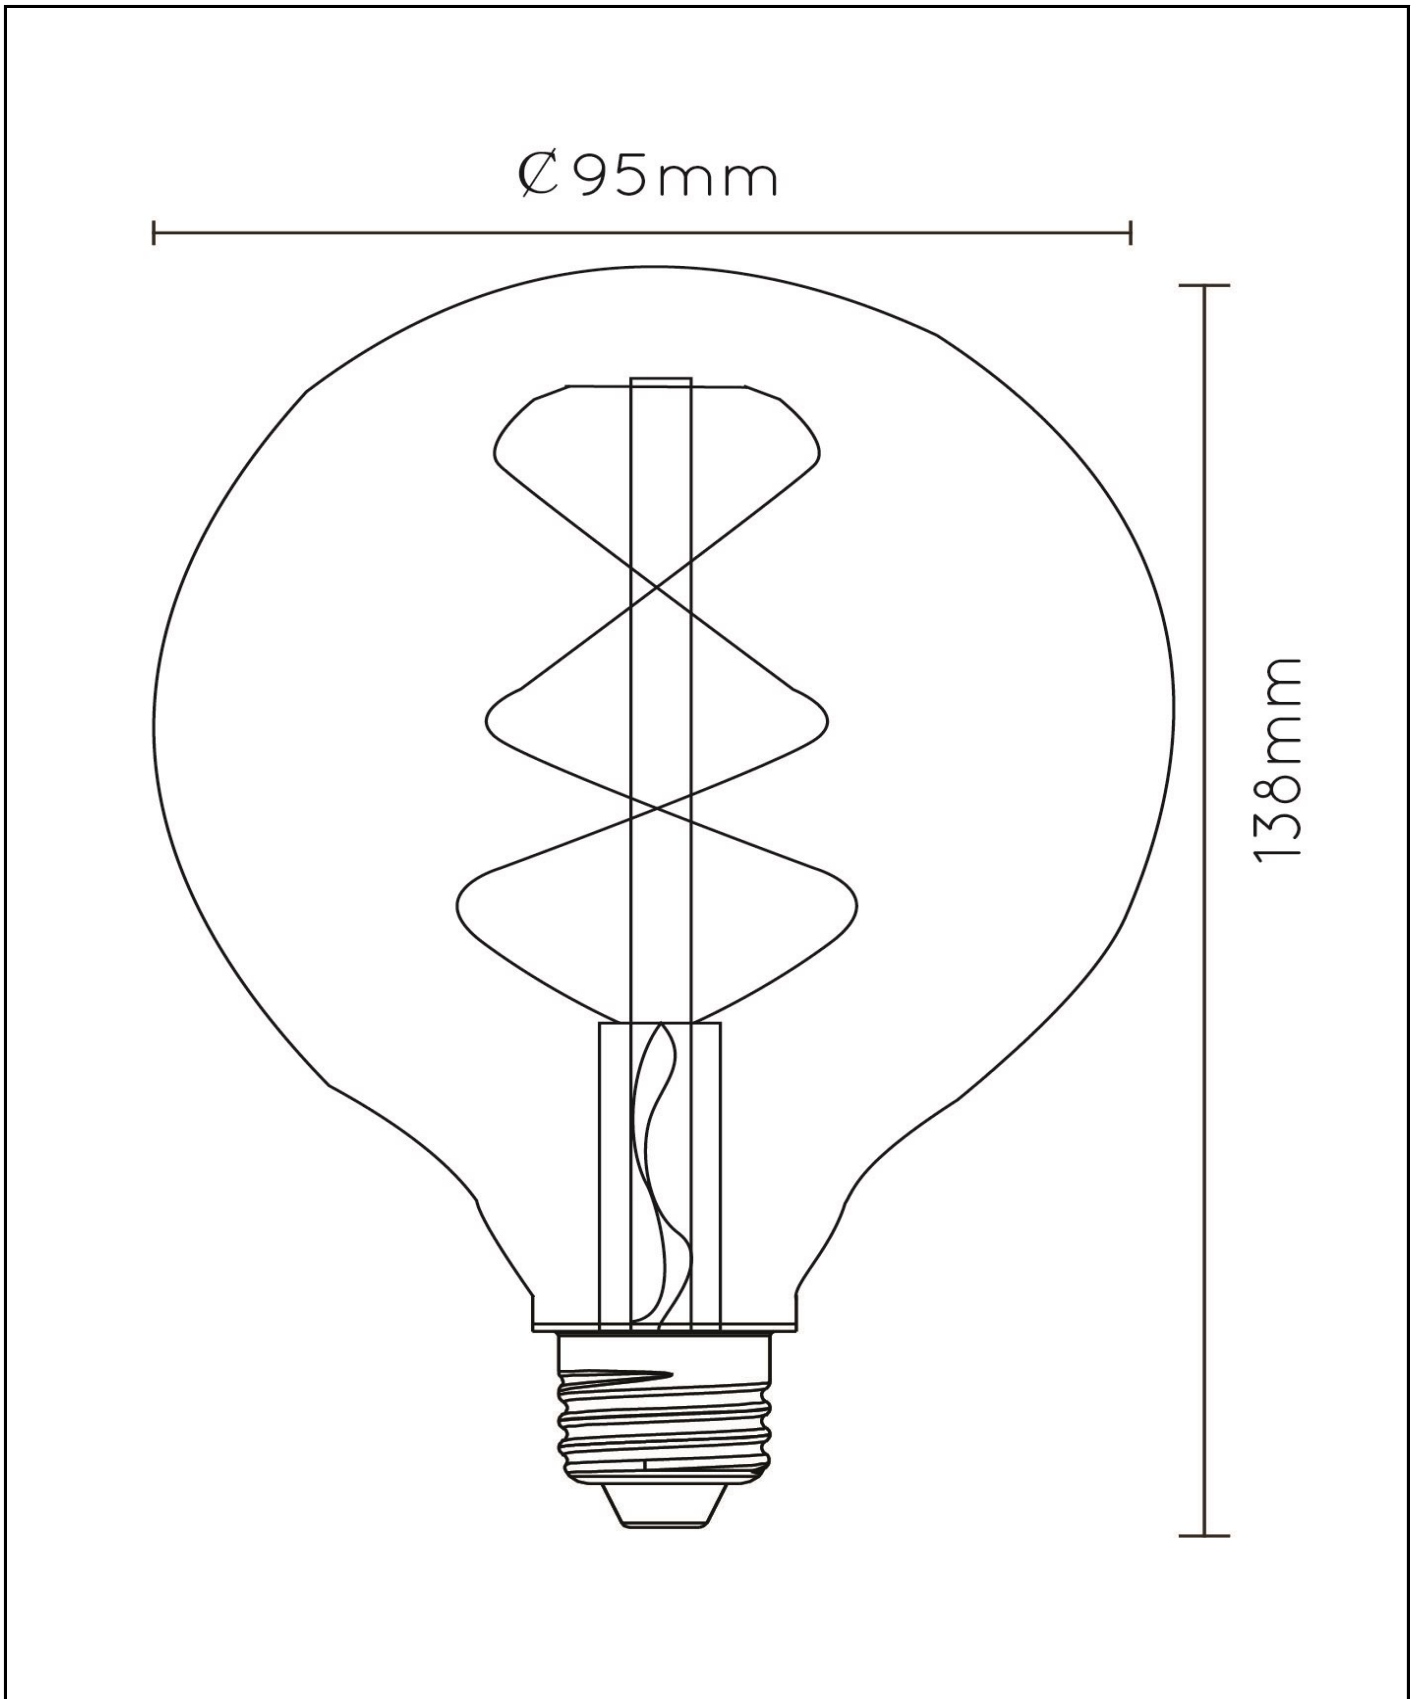

G95 Class B

Número de artículo: 49087/07/60
Código EAN: 5411212491879

Para más especificaciones o dimensiones de este producto, visite www.lucide.com