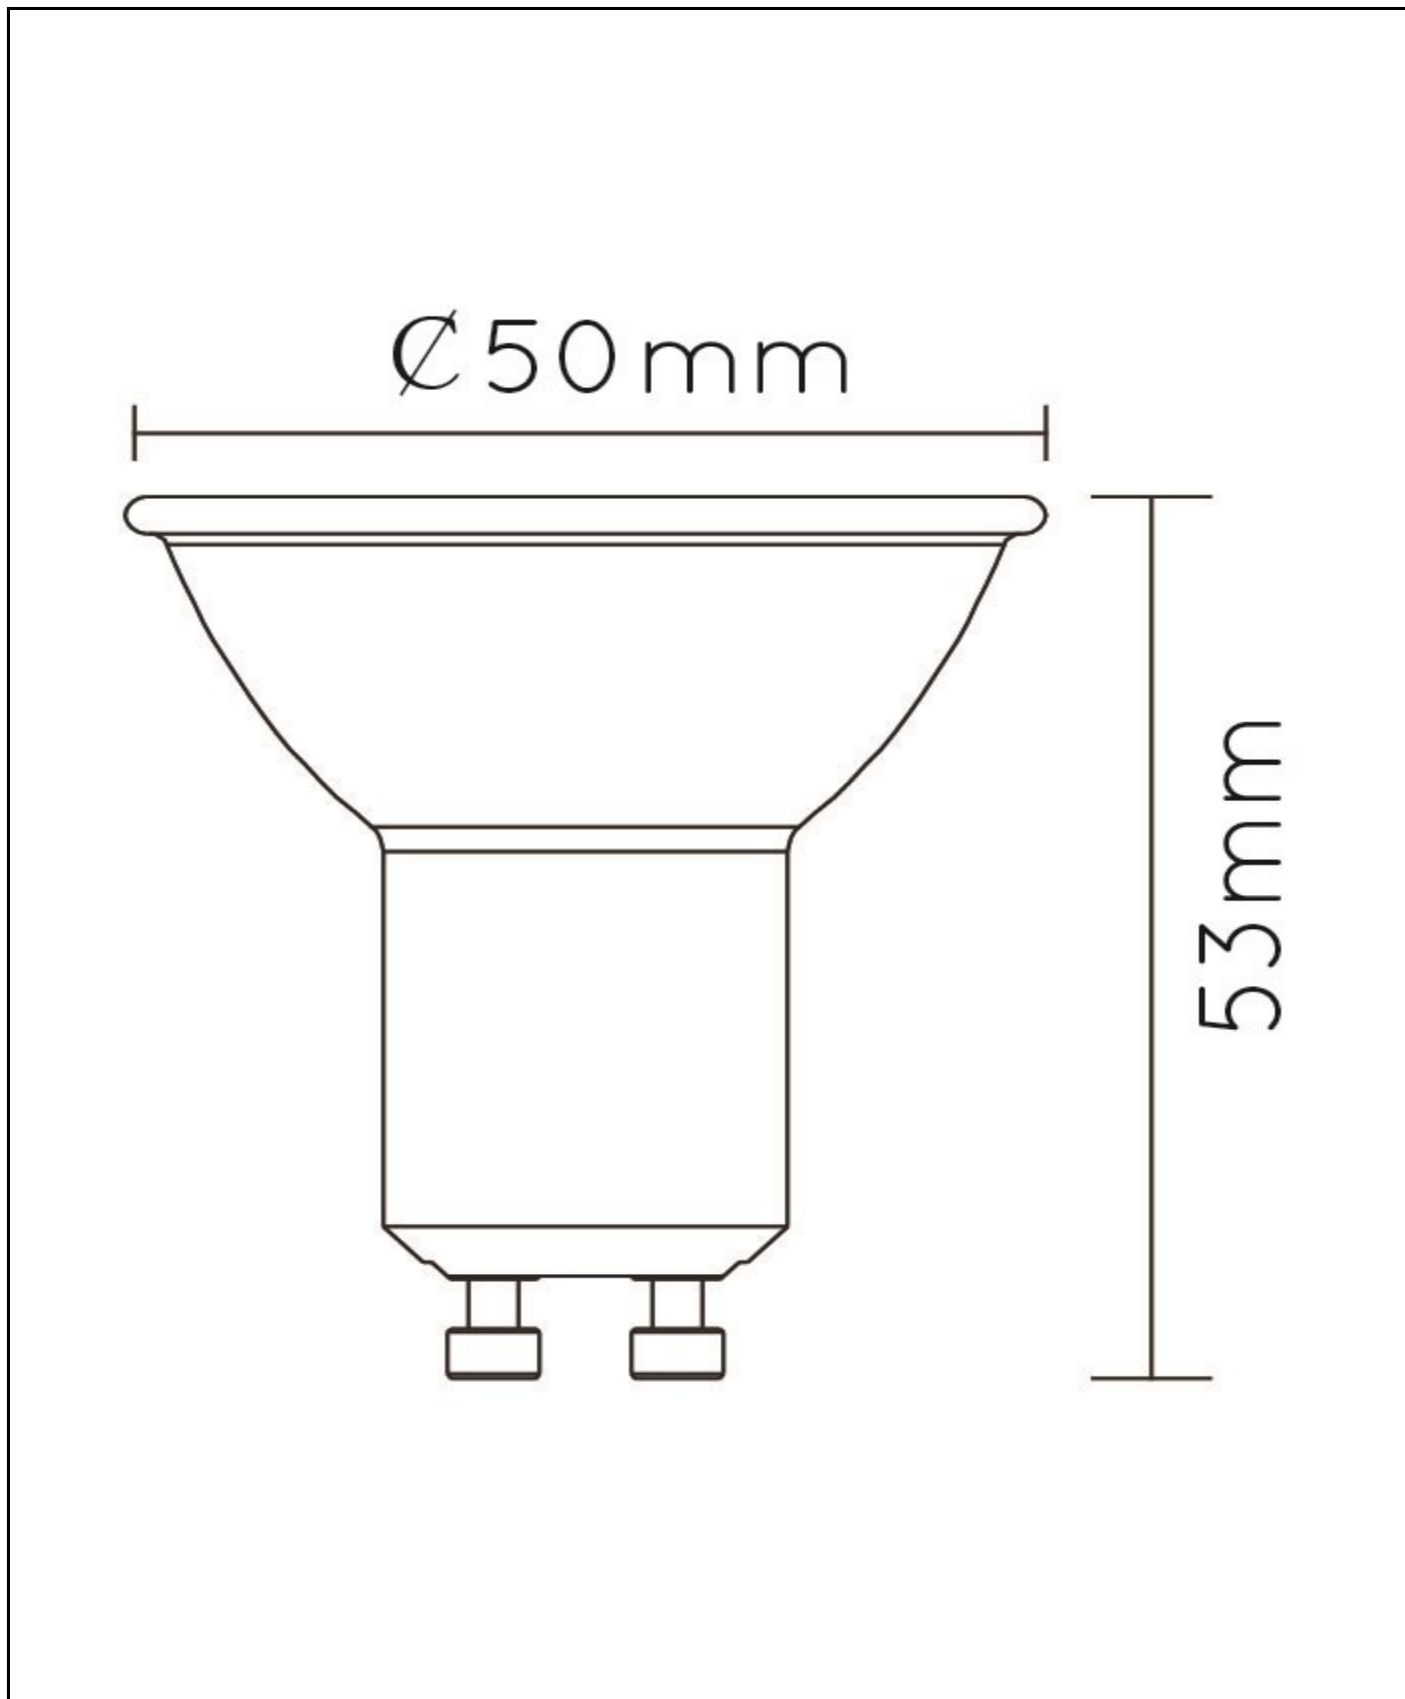

MR16

Numéro d'article: 49008/05/60

Code EAN: 5411212490971

Pour plus de spécifications ou dimensions de ce produit, veuillez visiter www.lucide.com