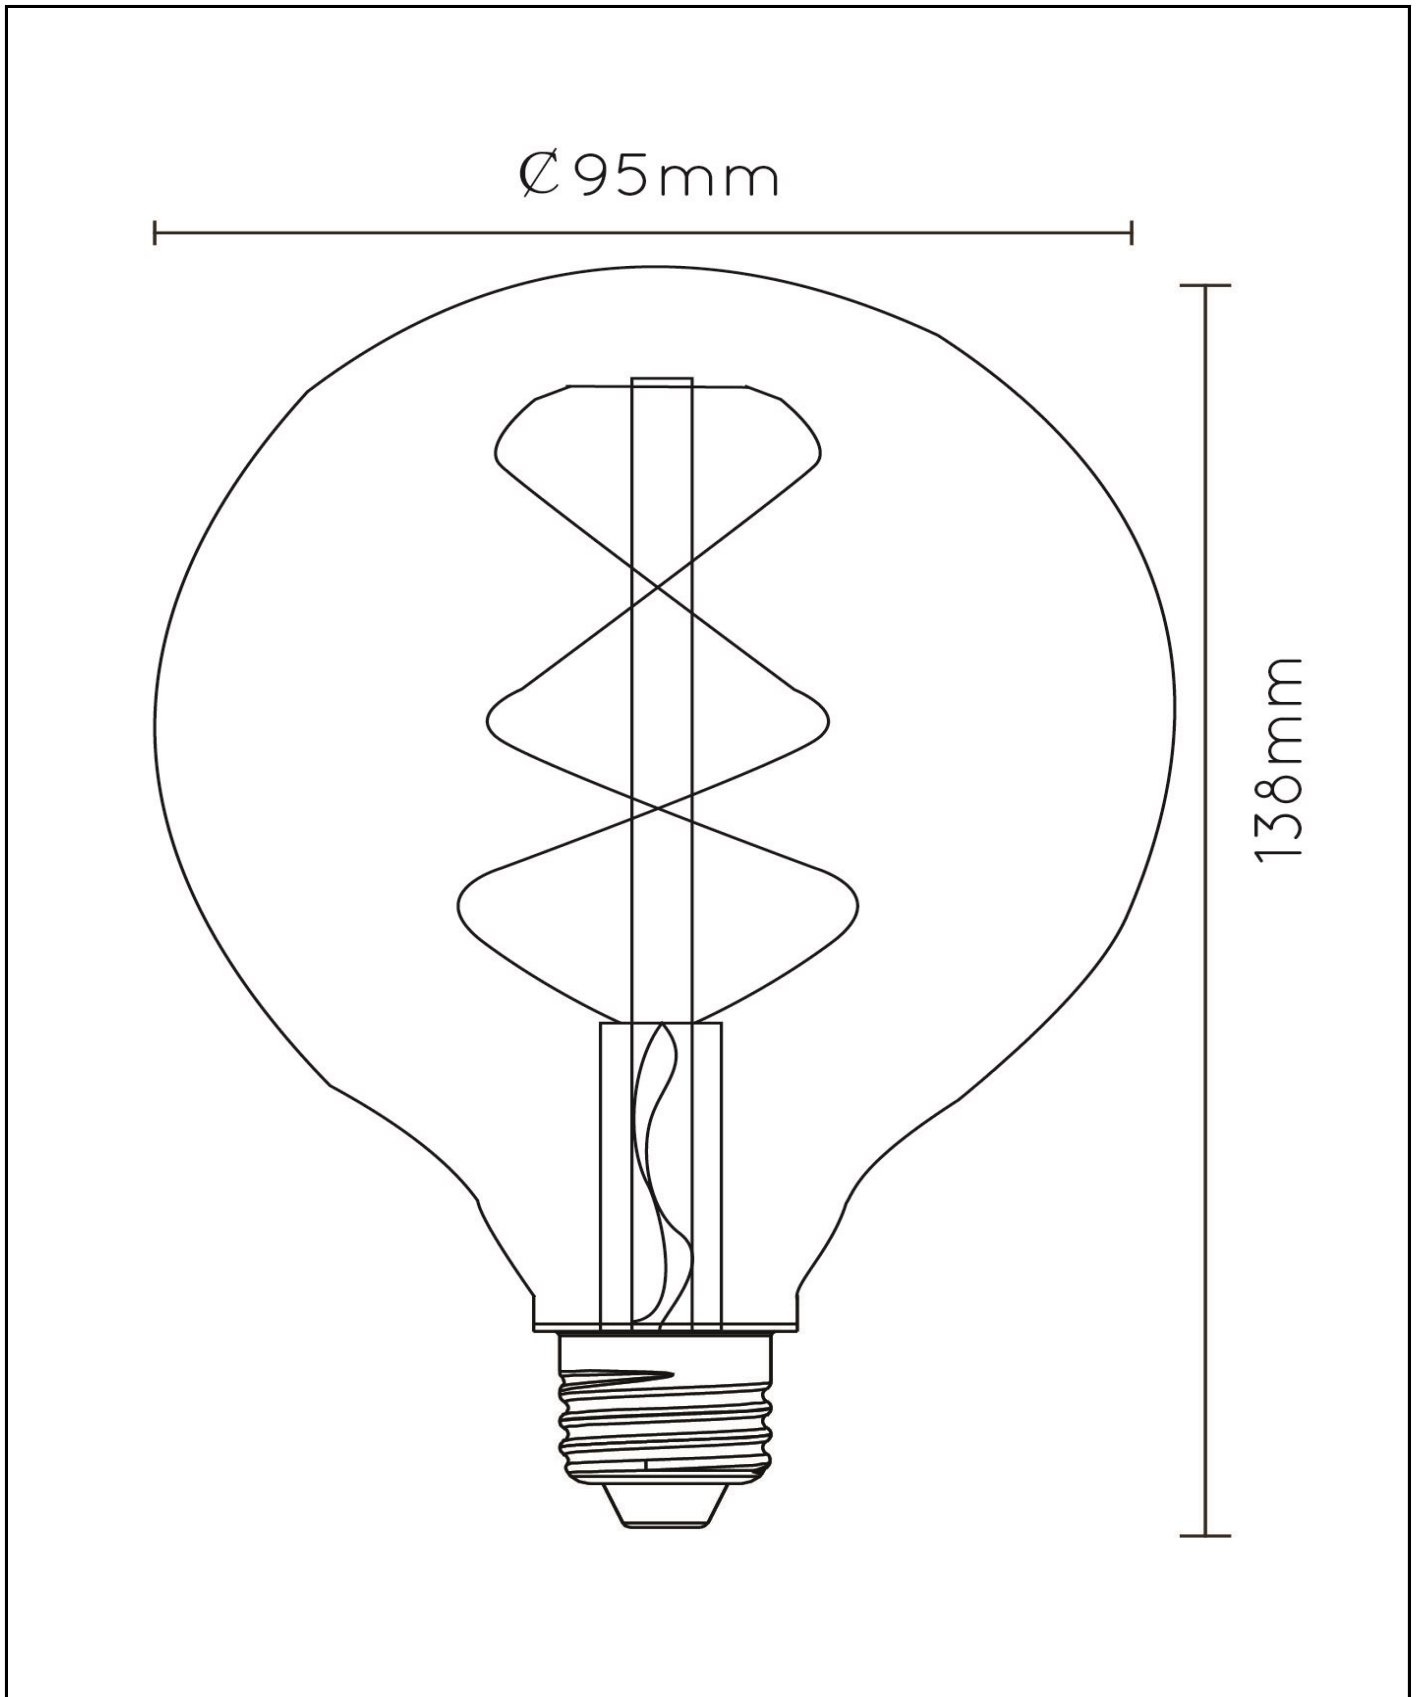

G95

Numéro d'article: 49032/05/62
Code EAN: 5411212491046

Pour plus de spécifications ou dimensions de ce produit, veuillez visiter www.lucide.com