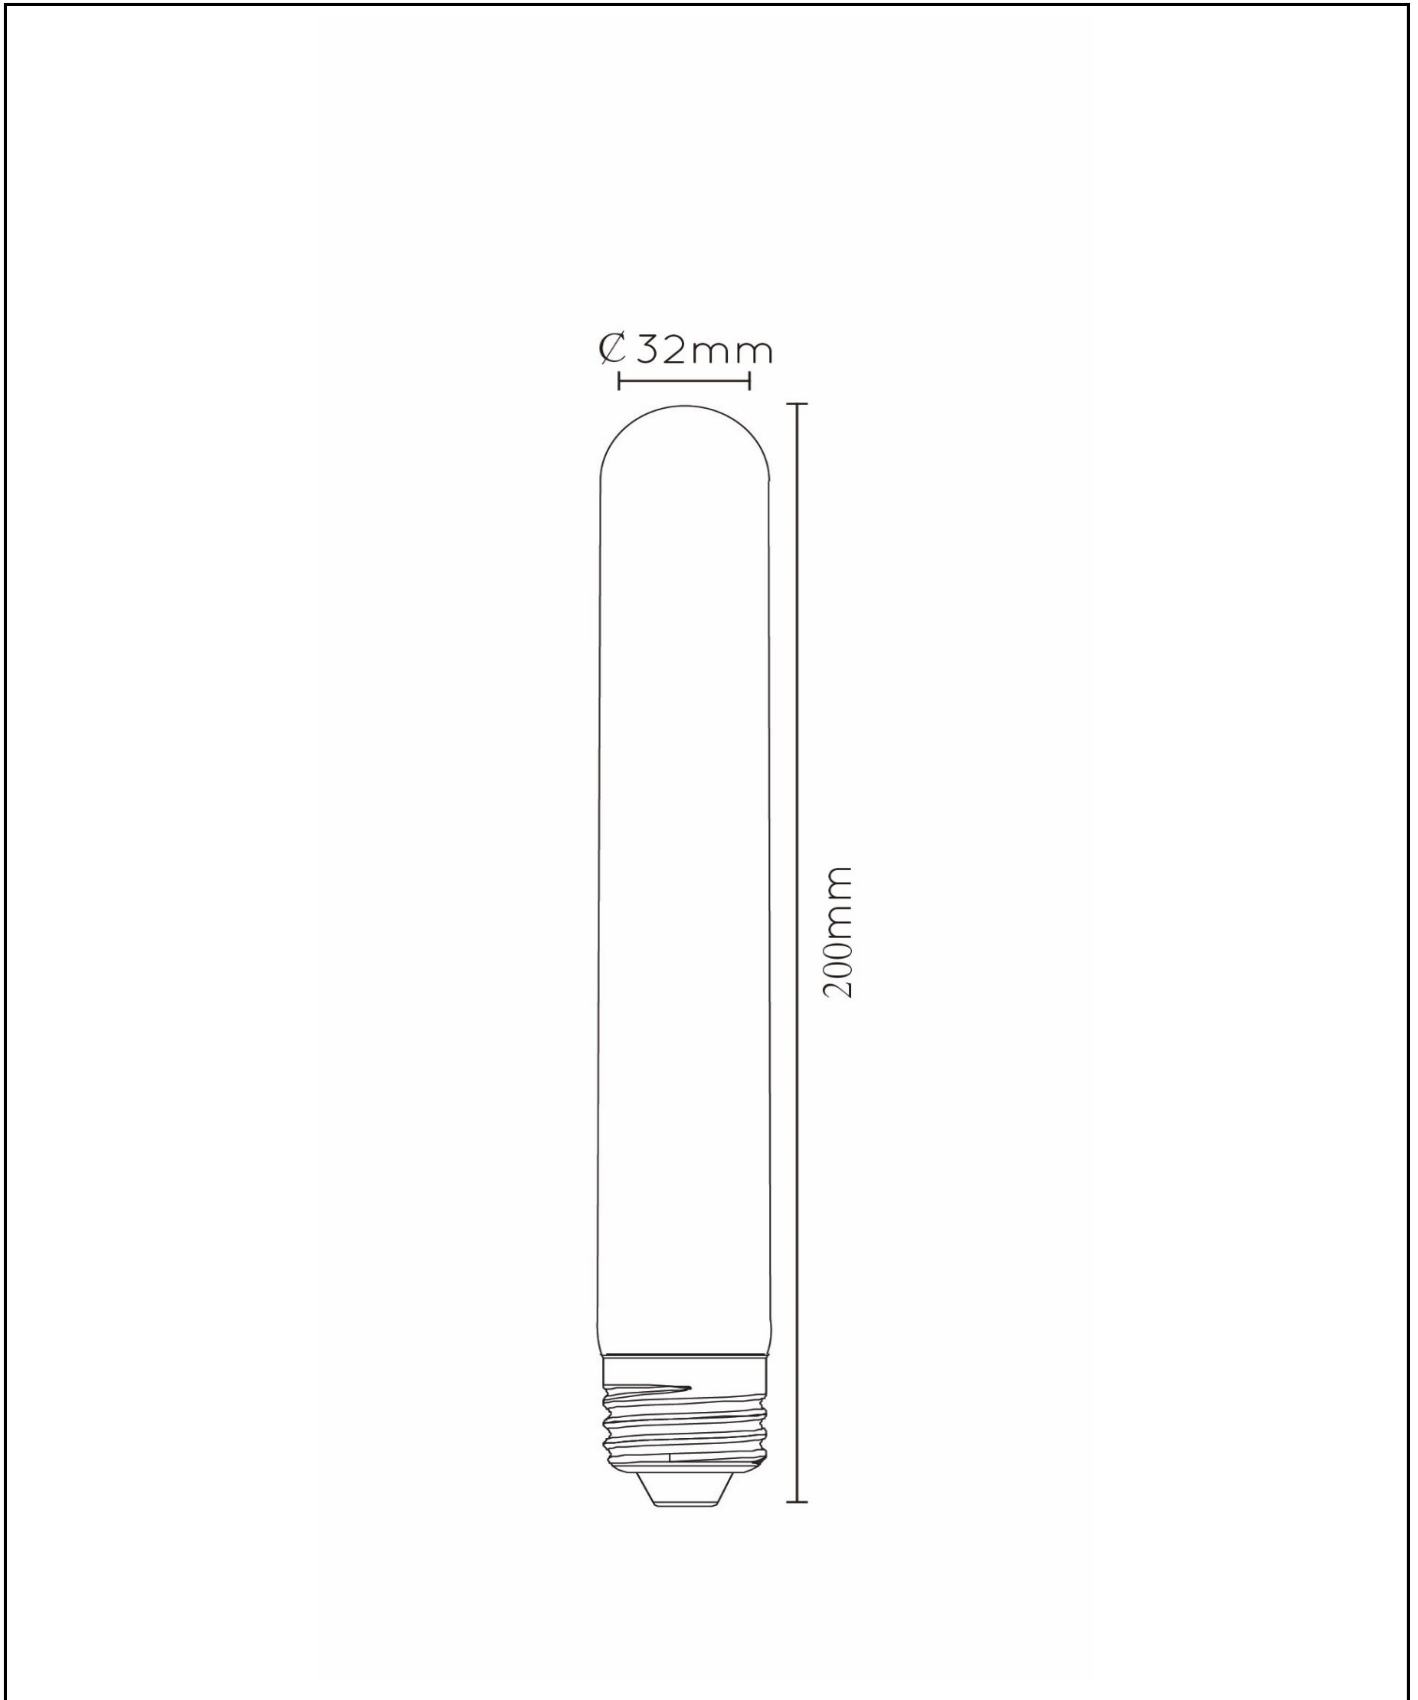

T32

Numéro d'article: 49035/20/62
Code EAN: 5411212491381