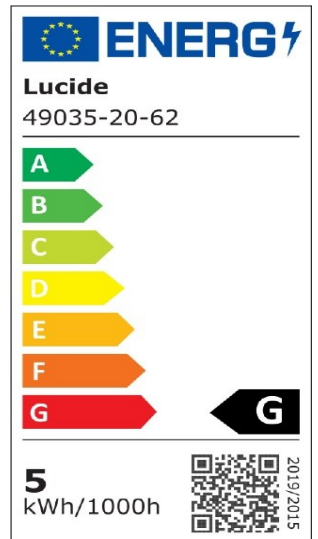

Découvrez comment d'autres à travers le monde utilisent les produits Lucide

Suivez-nous pour toutes les dernières tendances en matière d'éclairage !

LUCIDE

Numéro d'article:
49035/20/62

T32

Général

Dimensions LxlxH: 3,2cm x 3,2cm x 20cm

Matériau principal: Verre

Couleur: Ambre

Style: Vintage

Forme: Tube

Poids: 0,05kg

Garantie: 30 Jours

Lumen: 1 x 380lm

Température de couleur: 2200K

Angle de faisceau (si directionnel): 360°

Indice de rendu des couleurs: 80

Durée de vie prévue: 15000h

Spécifications

Dimmable: Oui

Réglable en hauteur: Non Réglable En Hauteur

Directionnel: Non Orientable

Capteur: Sans Détecteur

Contrôle: Commande Par Interrupteur Mural

Alimentation électrique: Adapteur/Réseau
Électrique

Classe IP: 20

Classe électrique: 1

Nombre de sources lumineuses: 1

Douille de lampe: E27

Puissance: 1 x 4,9W

Exigences de puissance: 220-240V-50Hz