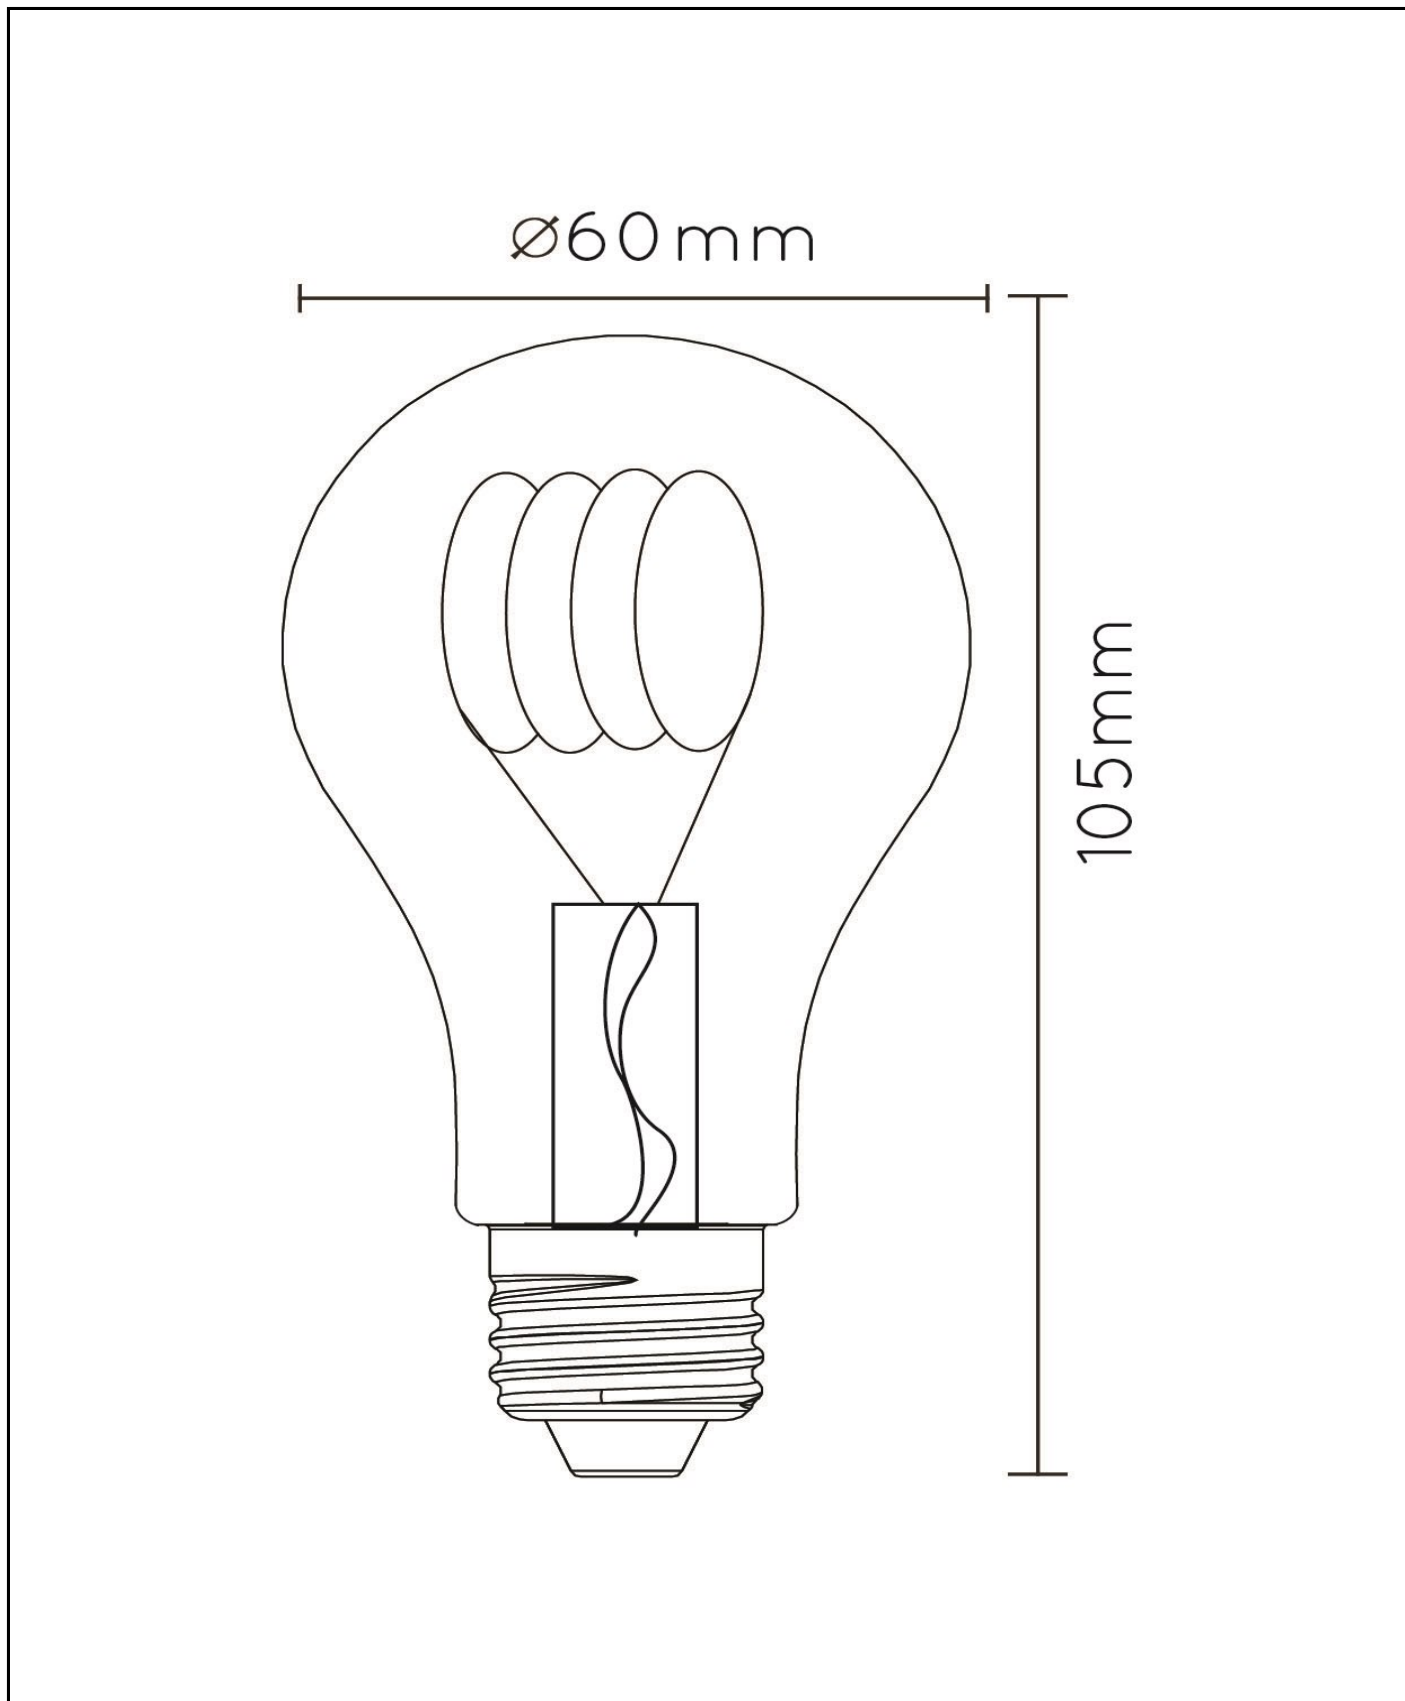

A60

Numéro d'article: 49042/05/62

Code EAN: 5411212491152

Pour plus de spécifications ou dimensions de ce produit, veuillez visiter www.lucide.com