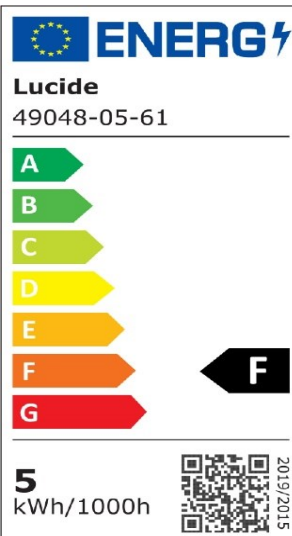

Découvrez comment d'autres à travers le monde utilisent les produits Lucide

Suivez-nous pour toutes les dernières tendances en matière d'éclairage !

LUCIDE

Numéro d'article: 49048/05/61
Code EAN: 5411212491428

G80

Général

Dimensions LxlxH: 8cm x 8cm x 12,2cm
Matériau principal: Verre
Couleur: Opalin
Style: Vintage
Forme: Boule
Poids: 0,04kg
Garantie: 30 Jours
Lumen: 1 x 500lm
Température de couleur: 2700K
Angle de faisceau (si directionnel): 360°
Indice de rendu des couleurs: 80
Durée de vie prévue: 15000h

Spécifications

Dimmable: Oui
Capteur: Sans Détecteur
Contrôle: Commande Par Interrupteur Mural
Alimentation électrique: Adapteur/Réseau Électrique
Classe IP: 20
Classe électrique: 2
Nombre de sources lumineuses: 1
Douille de lampe: E27
Puissance: 1 x 4,9W
Exigences de puissance: 220-240V-50Hz