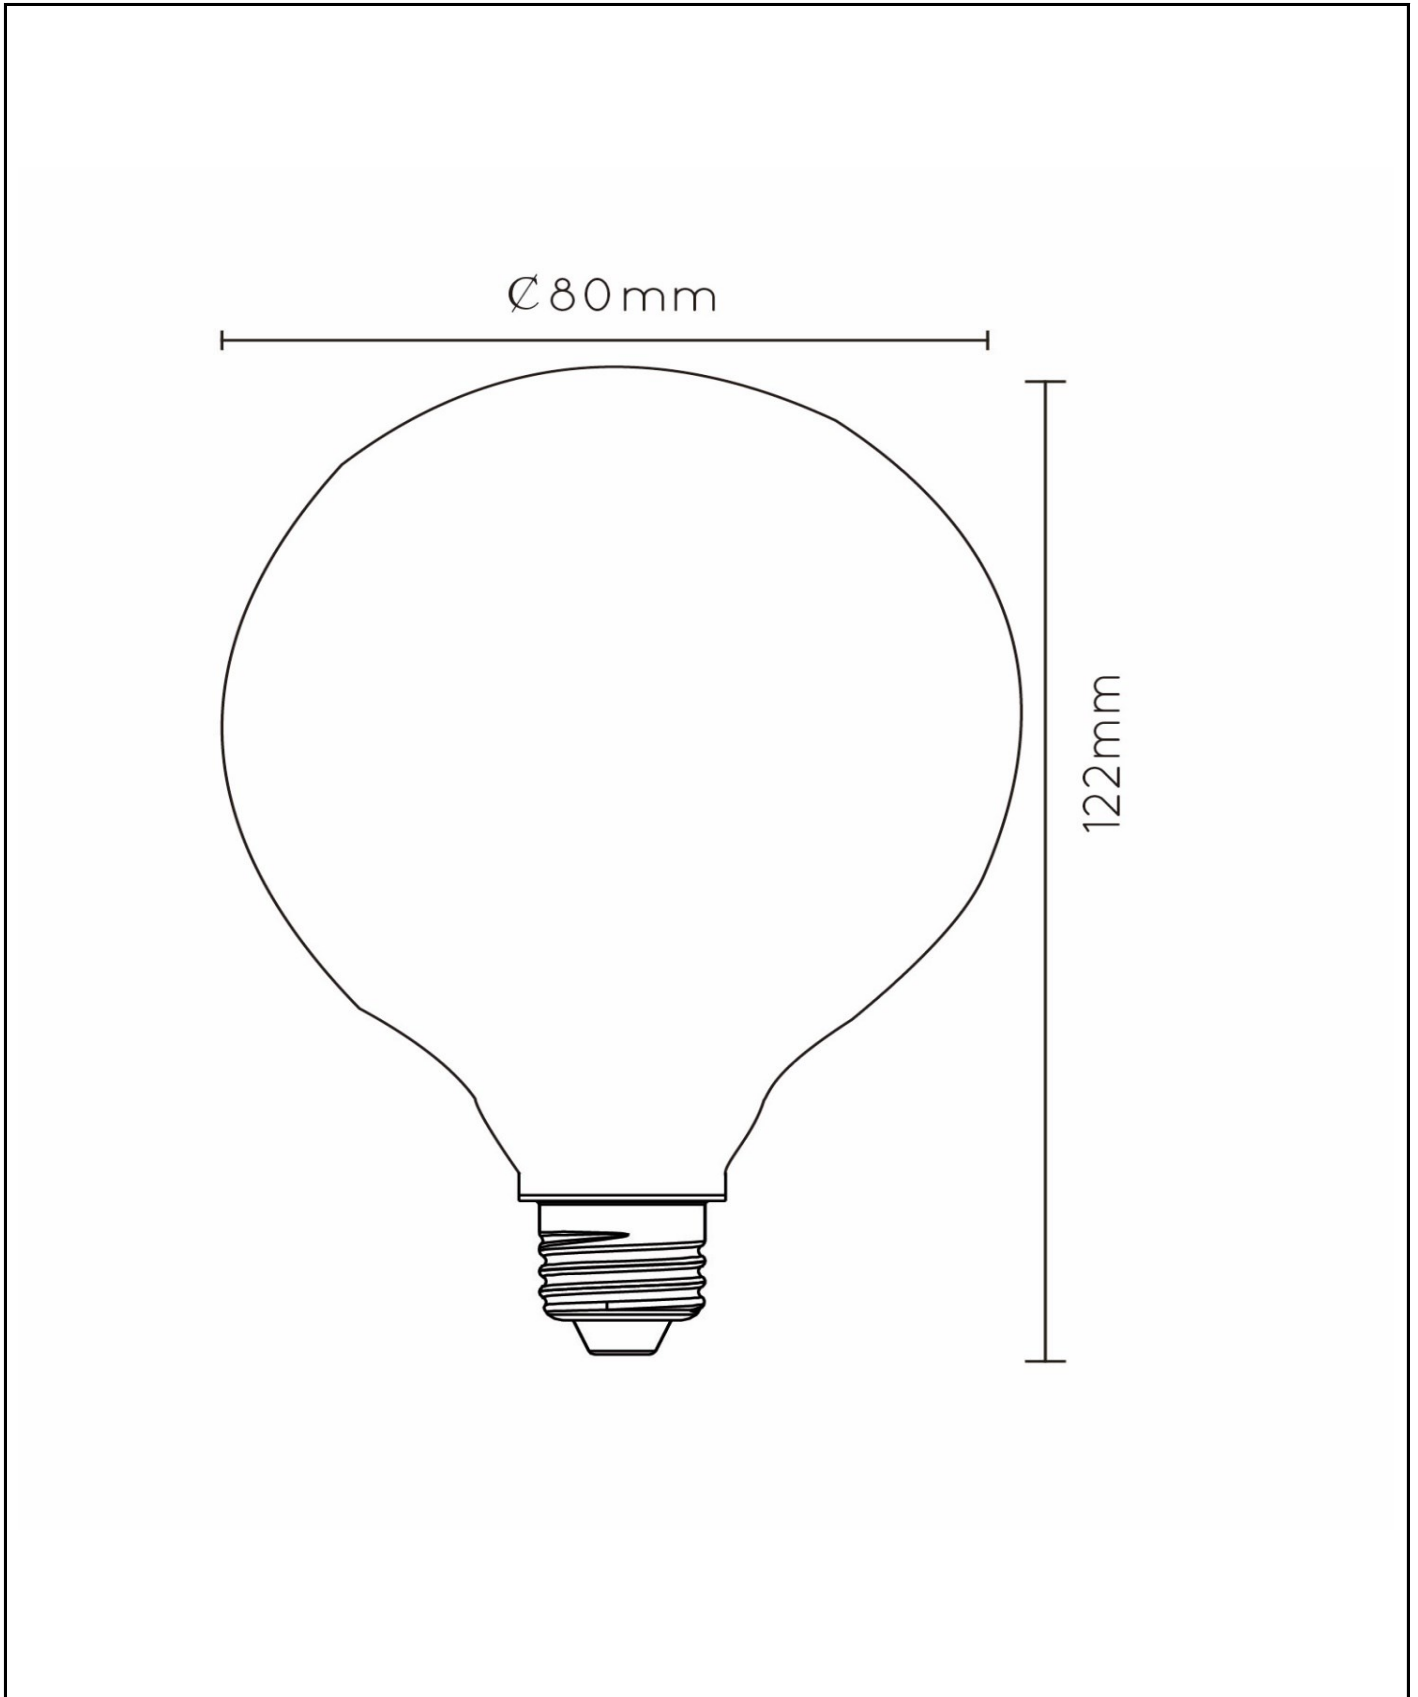

G80

Numéro d'article: 49048/05/61
Code EAN: 5411212491428

Pour plus de spécifications ou dimensions de ce produit, veuillez visiter www.lucide.com