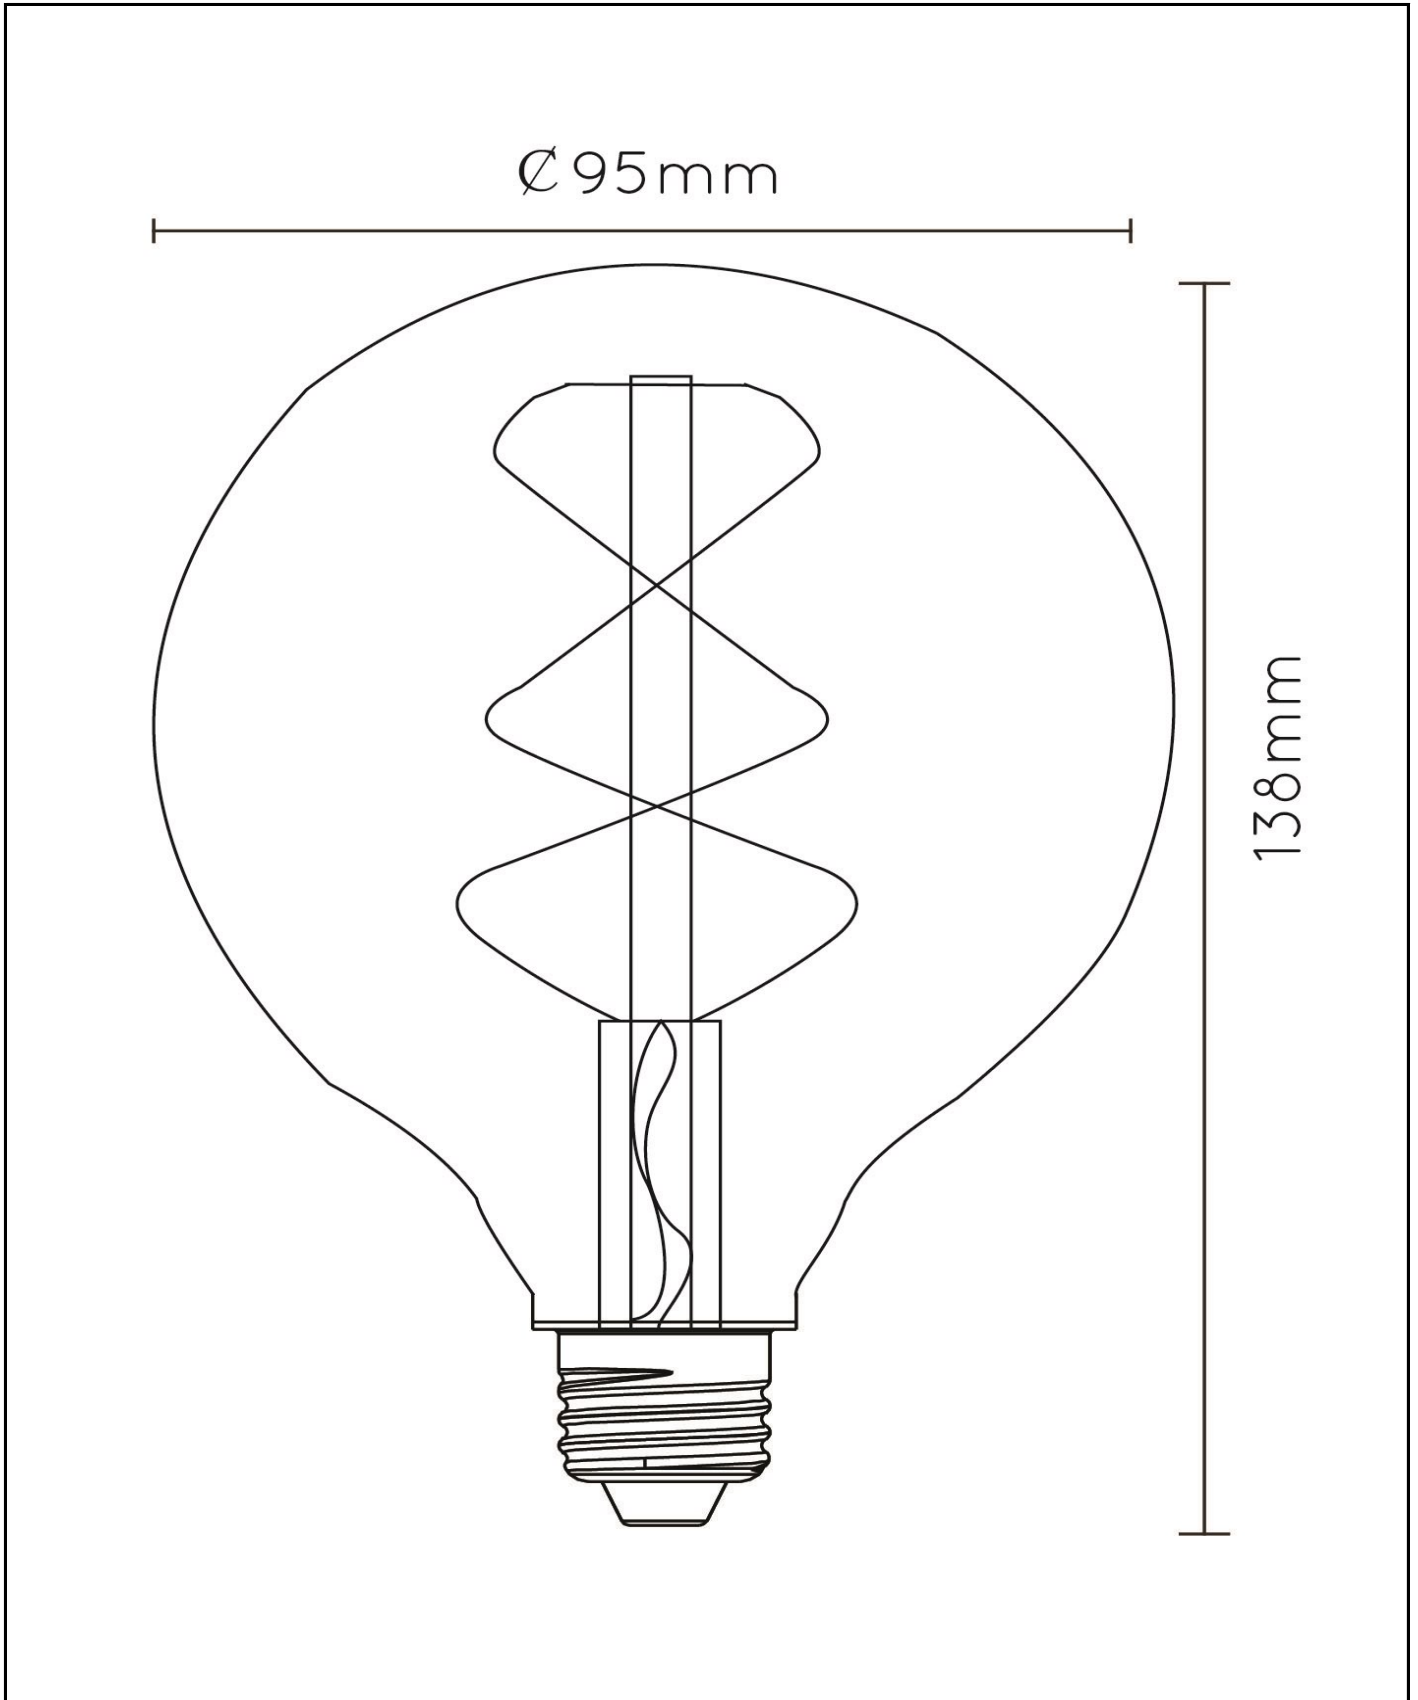

G95

Numéro d'article: 49069/05/62
Code EAN: 5411212491619

Pour plus de spécifications ou dimensions de ce produit, veuillez visiter www.lucide.com