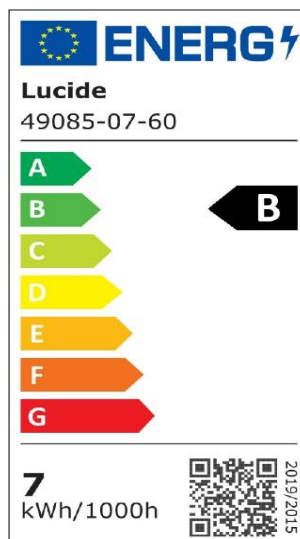

## Général

Dimensions LxIxH: 6,4cm x 6,4cm x 14,6cm  
Matériau principal: Verre  
Couleur: Transparent  
Style: Moderne  
Forme: Bulbe  
Poids: 0,04kg  
Garantie: 30 Jours  
Lumen: 1 x 1300lm  
Température de couleur: 2700K  
Angle de faisceau (si directionnel): 360°  
Indice de rendu des couleurs: 80  
Durée de vie prévue: 15000h