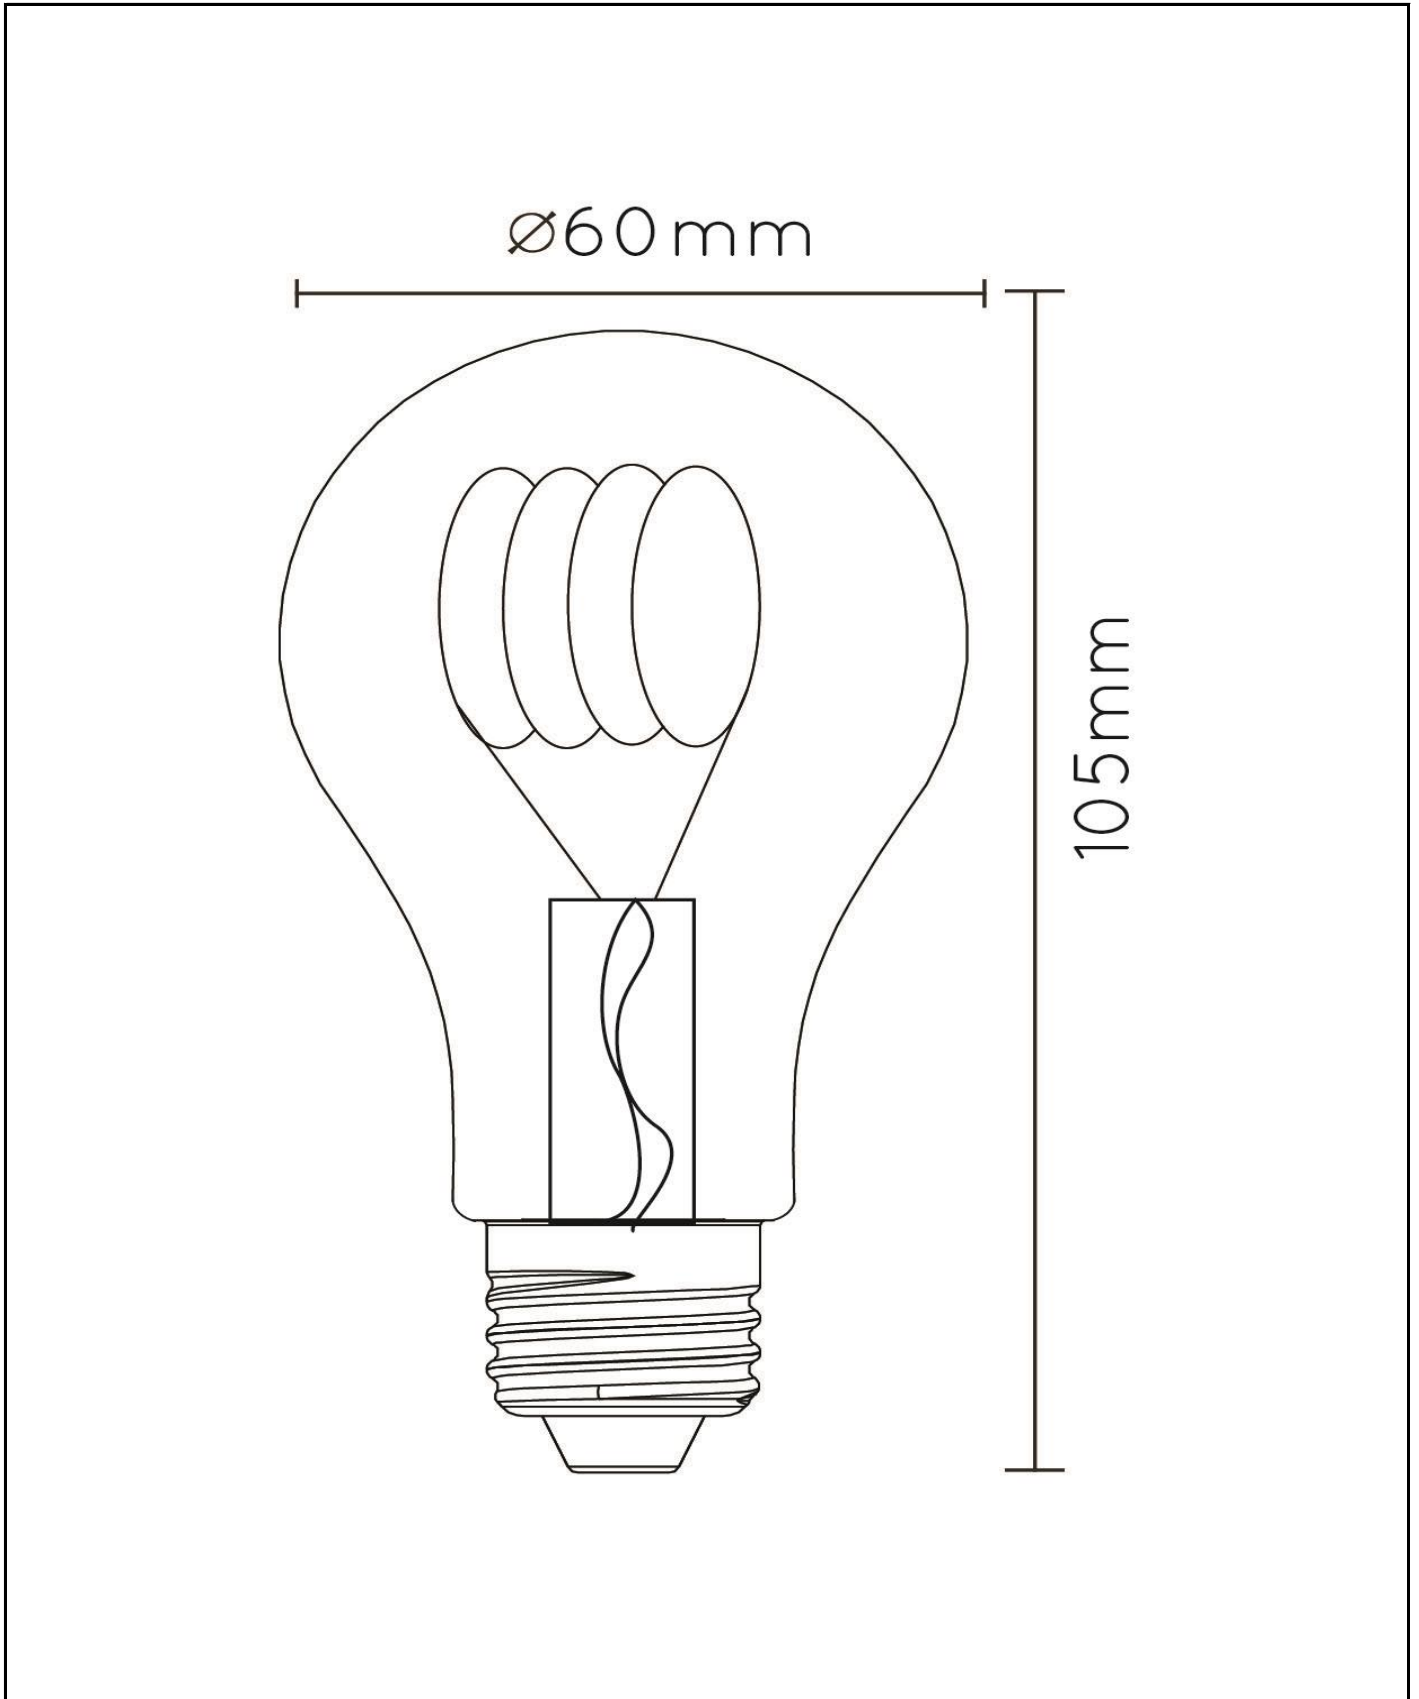

A60 Class B

Numéro d'article: 49085/07/60
Code EAN: 5411212491855

Pour plus de spécifications ou dimensions de ce produit, veuillez visiter www.lucide.com