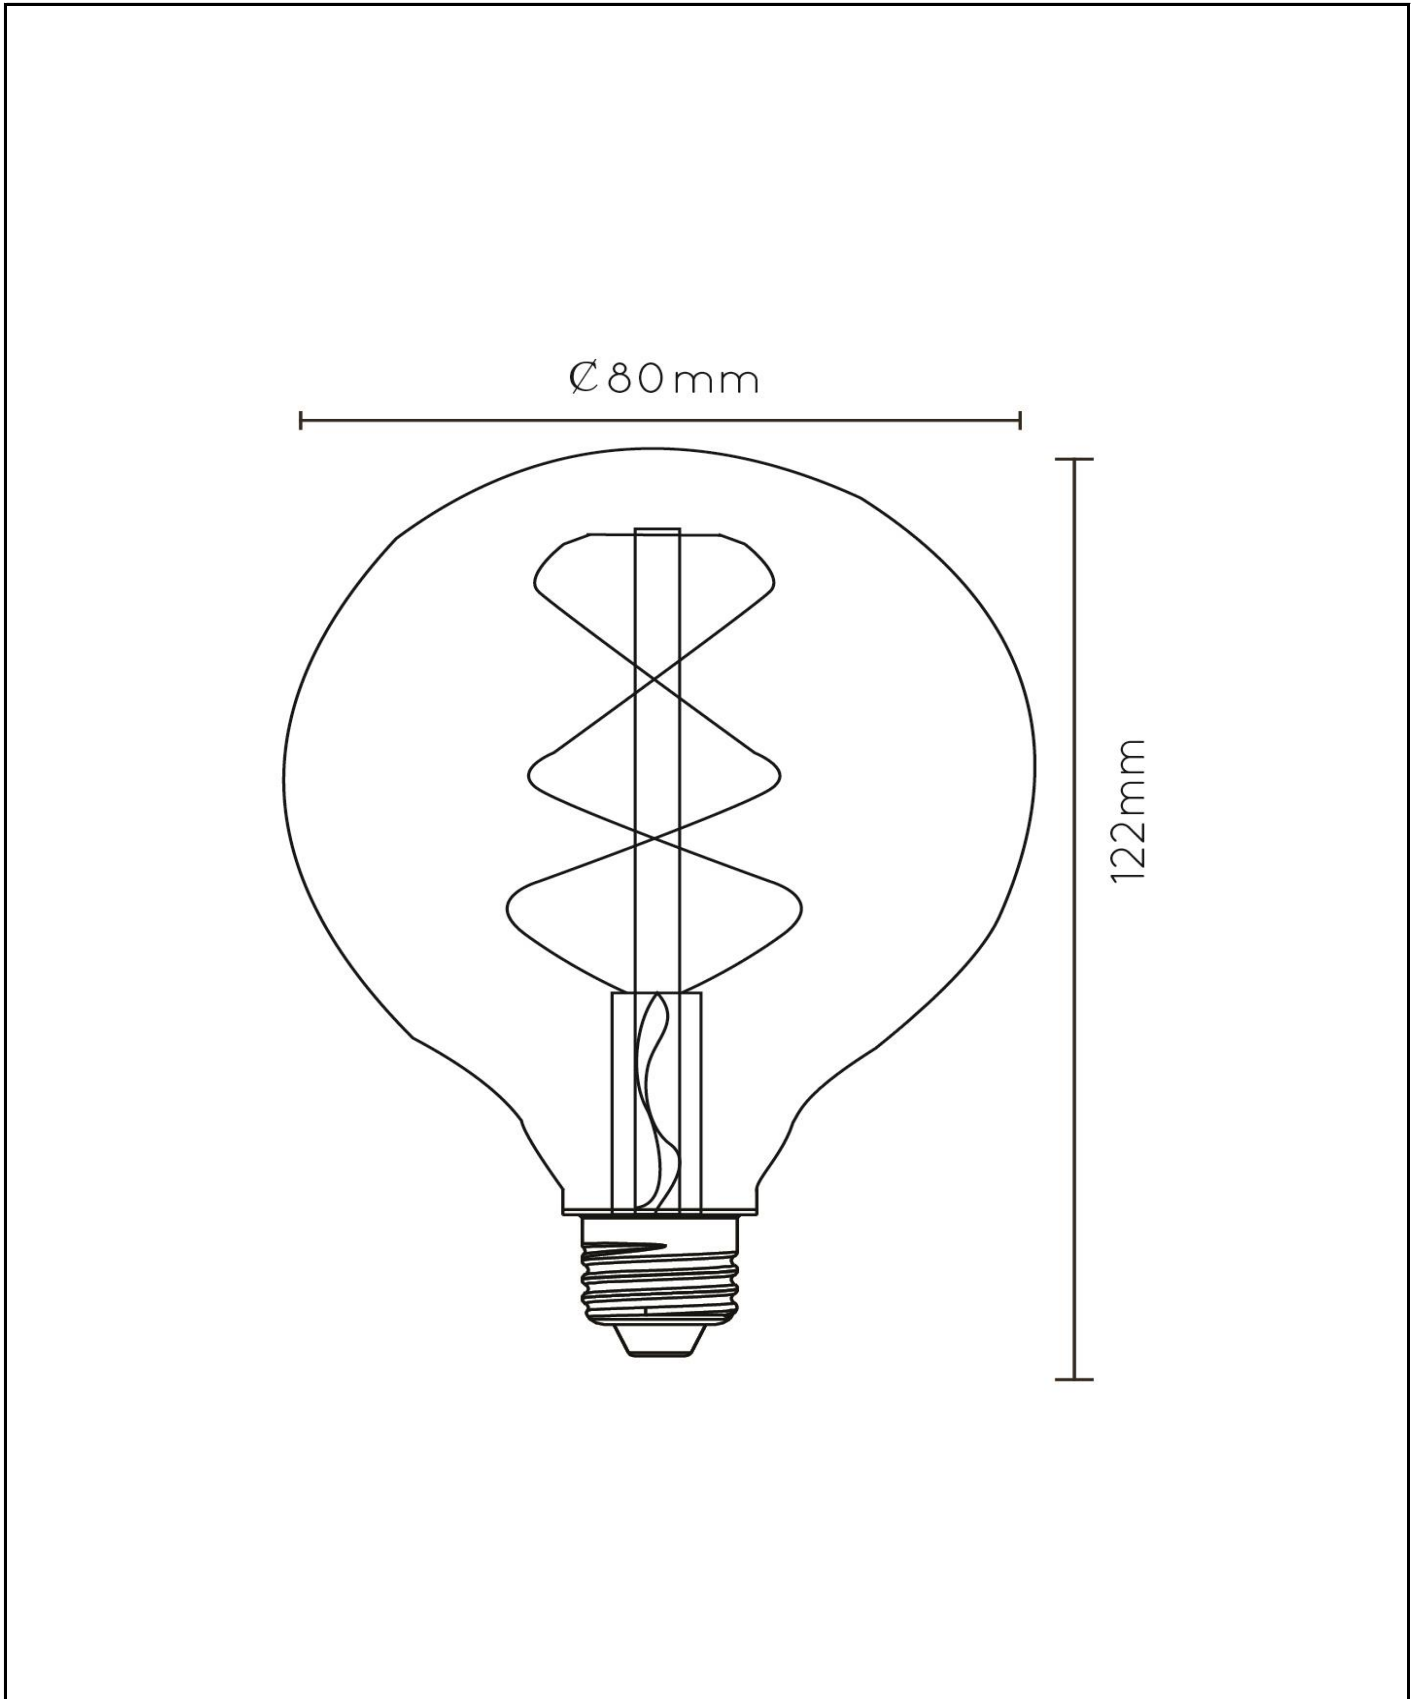

G80 Class B

Numéro d'article: 49086/07/60
Code EAN: 5411212491862

Pour plus de spécifications ou dimensions de ce produit, veuillez visiter www.lucide.com