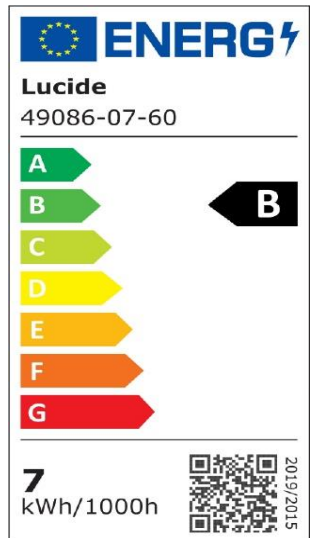

Découvrez comment d'autres à travers le monde utilisent les produits Lucide

Suivez-nous pour toutes les dernières tendances en matière d'éclairage !

LUCIDE

Numéro d'article:
49086/07/60

G80 Class B

Général

Dimensions LxIxH: 8cm x 8cm x 12,2cm
Matériau principal: Verre
Couleur: Transparent
Style: Moderne
Forme: Boule
Poids: 0,04kg
Garantie: 30 Jours
Lumen: 1 x 1300lm
Température de couleur: 2700K
Angle de faisceau (si directionnel): 360°
Indice de rendu des couleurs: 80
Durée de vie prévue: 15000h

Spécifications

Dimmable: Oui
Capteur: Sans Détecteur
Contrôle: Commande Par Interrupteur Mural
Alimentation électrique: Adapteur/Réseau Électrique
Classe IP: 20
Classe électrique: 2
Nombre de sources lumineuses: 1
Douille de lampe: E27
Puissance: 1 x 7W
Exigences de puissance: 220-240V-50Hz