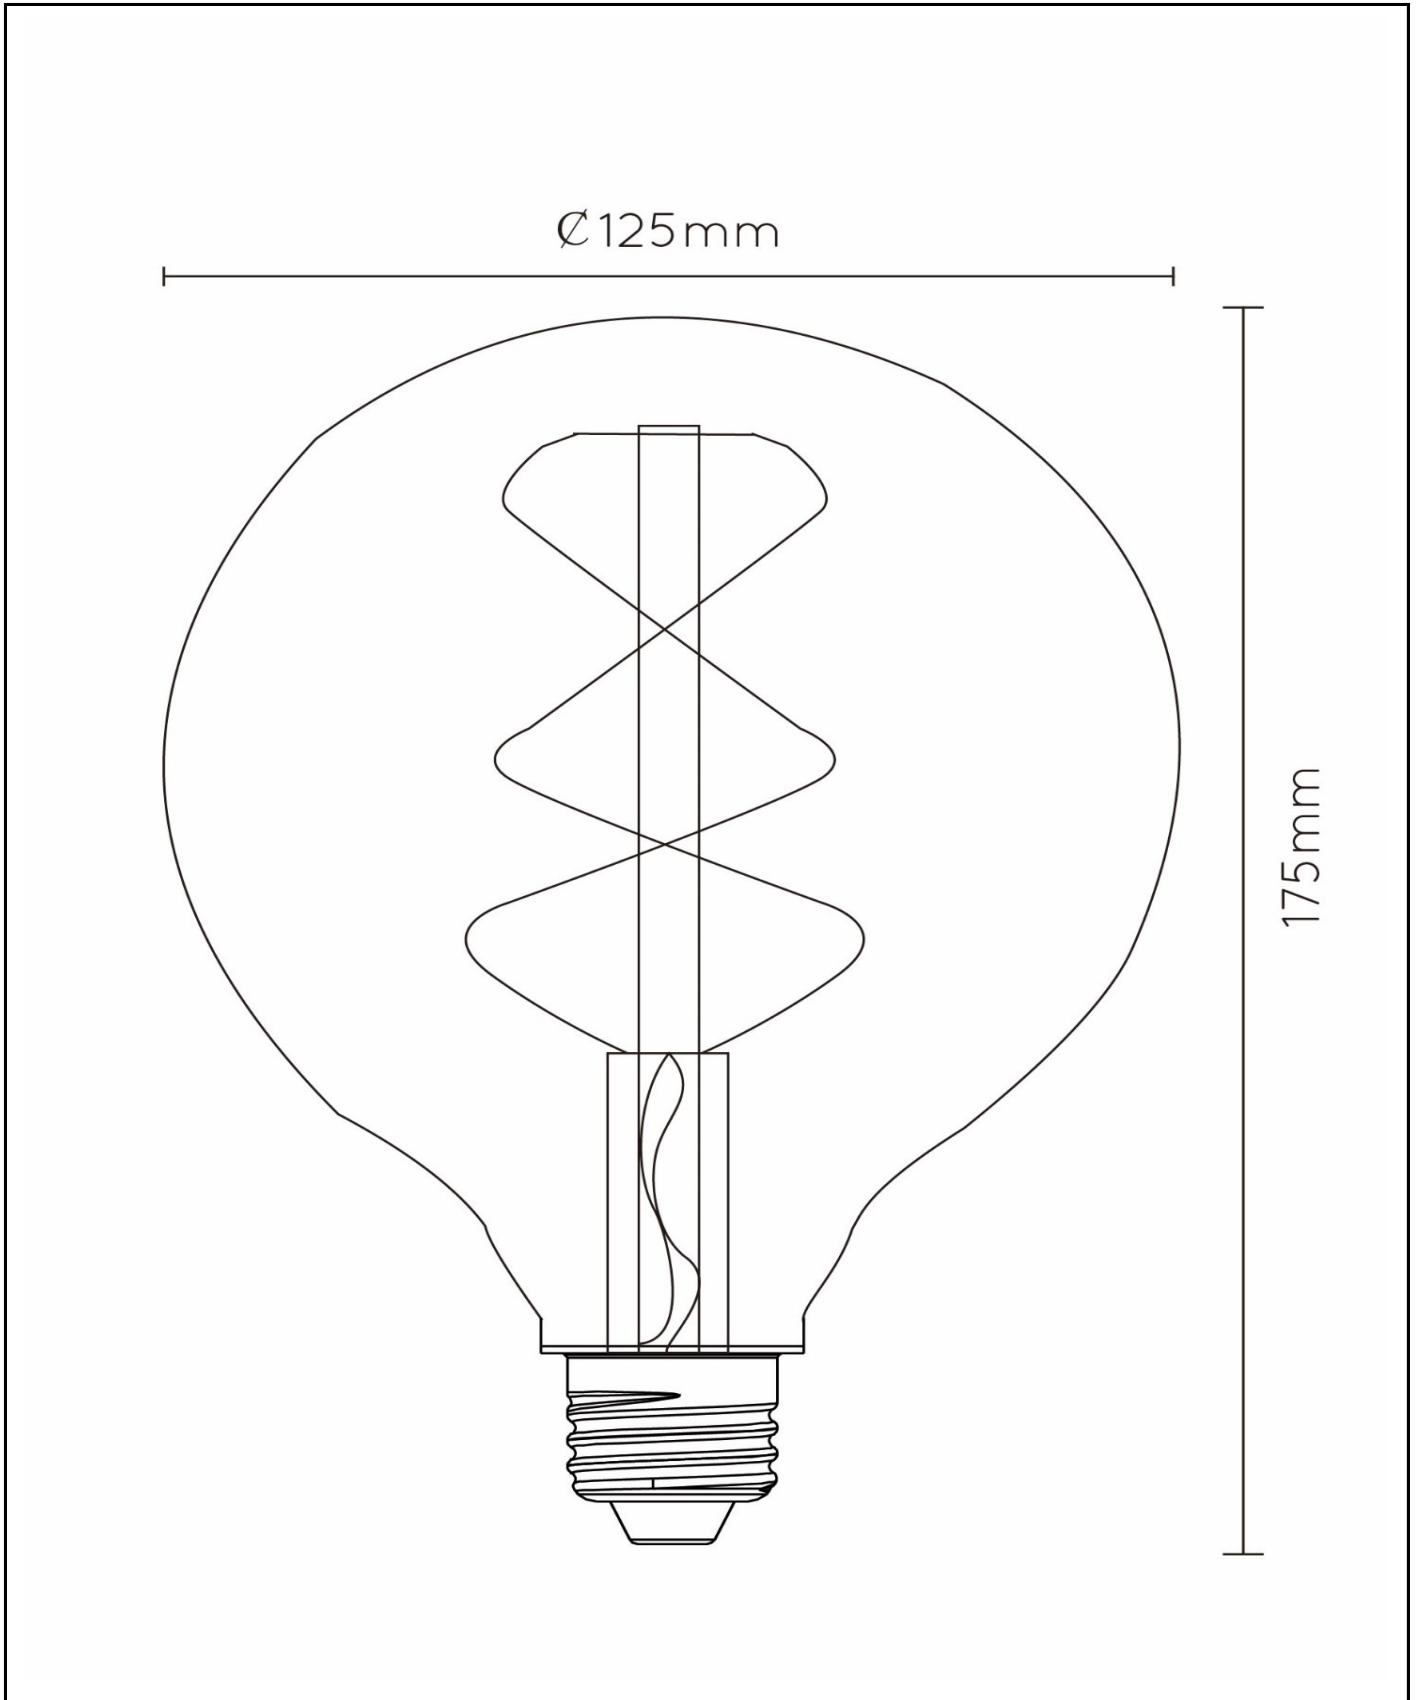

G125 Class B

Numéro d'article: 49088/07/60
Code EAN: 5411212491886

Pour plus de spécifications ou dimensions de ce produit, veuillez visiter www.lucide.com