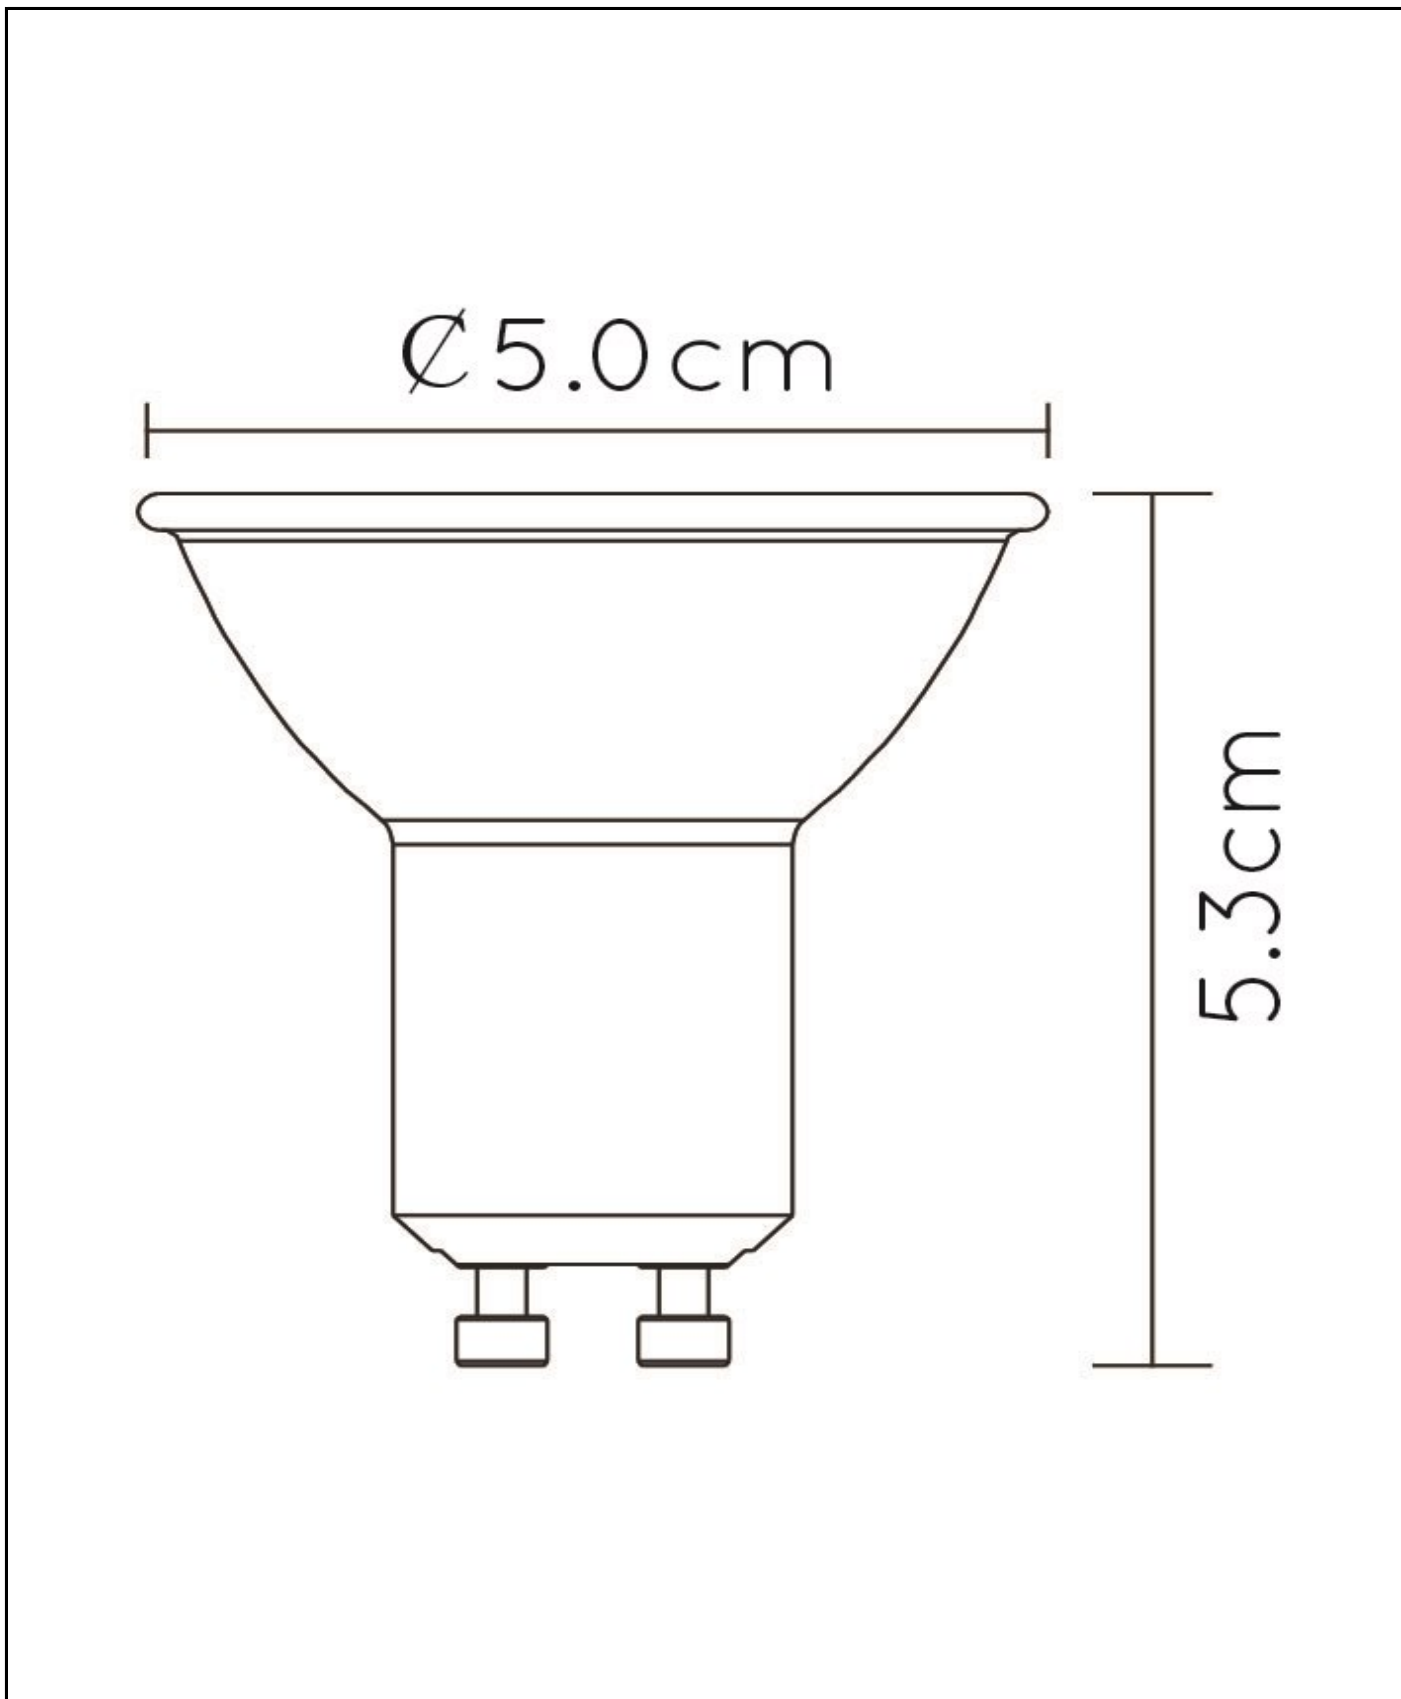

MR16

Artikelnummer: 49006/05/30

EAN-code: 5411212490643

Voor meer specificaties of afmetingen van dit product, bezoek www.lucide.com