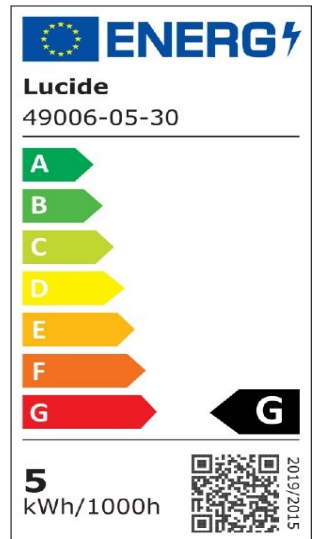

#ILLUMINATESYOURWORLD

Bekijk hoe anderen over de gehele wereld de Lucide producten gebruiken

Volg ons voor de nieuwste verlichtingstrends!

LUCIDE

Artikelnummer: 49006/05/30
EAN-code: 5411212490643

MR16

Algemeen

Afmetingen lxbxh: 5cm x 5cm x 5,3cm
Hoofdmateriaal: Kunststof
Kleur: Zwart en Transparant
Stijl: Modern
Vorm: Reflector
Gewicht: 0,05kg
Garantie: 30 Dagen
Lumen: 1 x 320lm
Lichtkleur: 3000K
Stralingshoek (als het directioneel is): 40°
Color Rendering Index: 80
Verwachte levensduur: 25000u

Specificaties

Dimbaar: Ja
In hoogte verstelbaar: Niet in hoogte verstelbaar
Richtbaar: Niet richtbaar
Kabel: Nee, geen kabel aan product
Sensor: Zonder sensor
Bediening: Lichtschakelaar
Voedingstype: Adapter/lichtnet
IP-klasse: 20
Elektrische klasse: 1
Aantal lichtbronnen: 1
Fitting lichtbron: GU10
Wattage: 1 x 5W
Stroomvereisten: 220-240V-50Hz