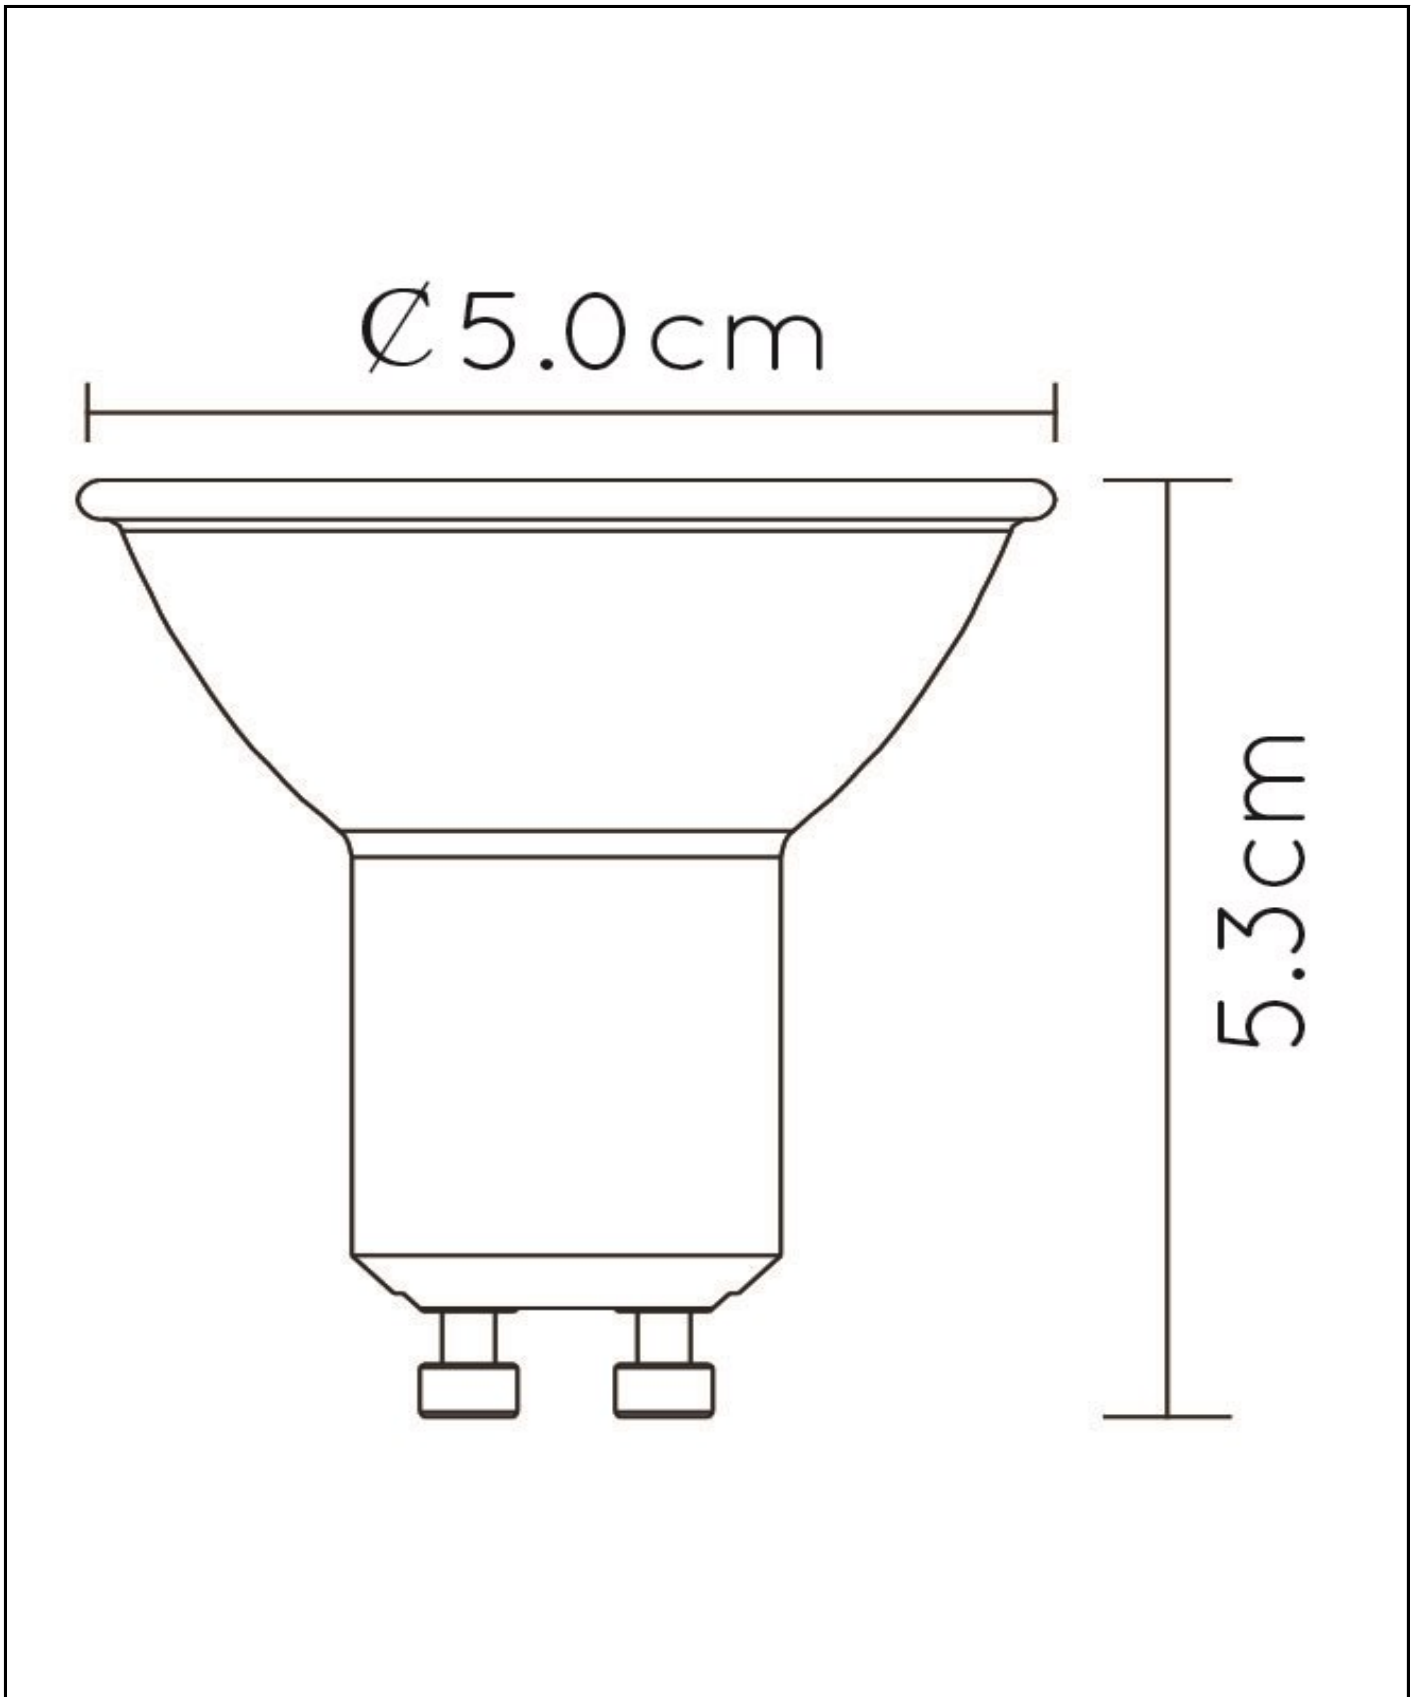

MR16

Artikelnummer: 49006/05/31
EAN-code: 5411212490650

Voor meer specificaties of afmetingen van dit product, bezoek www.lucide.com