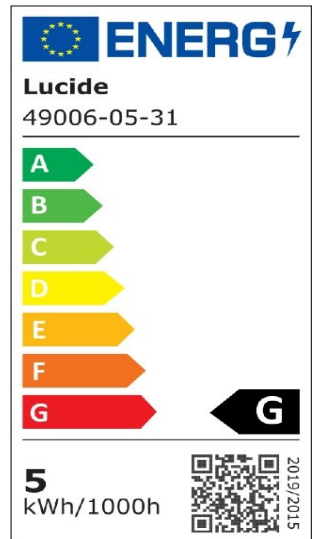

#ILLUMINATESYOURWORLD

Bekijk hoe anderen over de gehele wereld de Lucide producten gebruiken

Volg ons voor de nieuwste verlichtingstrends!

LUCIDE

Artikelnummer: 49006/05/31
EAN-code: 5411212490650

MR16

Algemeen

Afmetingen lxbxh: 5cm x 5cm x 5,3cm
Hoofdmateriaal: Kunststof
Kleur: Wit en Transparant
Stijl: Modern
Vorm: Reflector
Gewicht: 0,05kg
Garantie: 30 Dagen
Lumen: 1 x 320lm
Lichtkleur: 3000K
Stralingshoek (als het directioneel is): 40°
Color Rendering Index: 80
Verwachte levensduur: 25000u

Specificaties

Dimbaar: Ja
In hoogte verstelbaar: Niet in hoogte verstelbaar
Richtbaar: Niet richtbaar
Kabel: Nee, geen kabel aan product
Sensor: Zonder sensor
Bediening: Lichtschakelaar
Voedingstype: Adapter/lichtnet
IP-klasse: 20
Elektrische klasse: 1
Aantal lichtbronnen: 1
Fitting lichtbron: GU10
Wattage: 1 x 5W
Stroomvereisten: 220-240V-50Hz