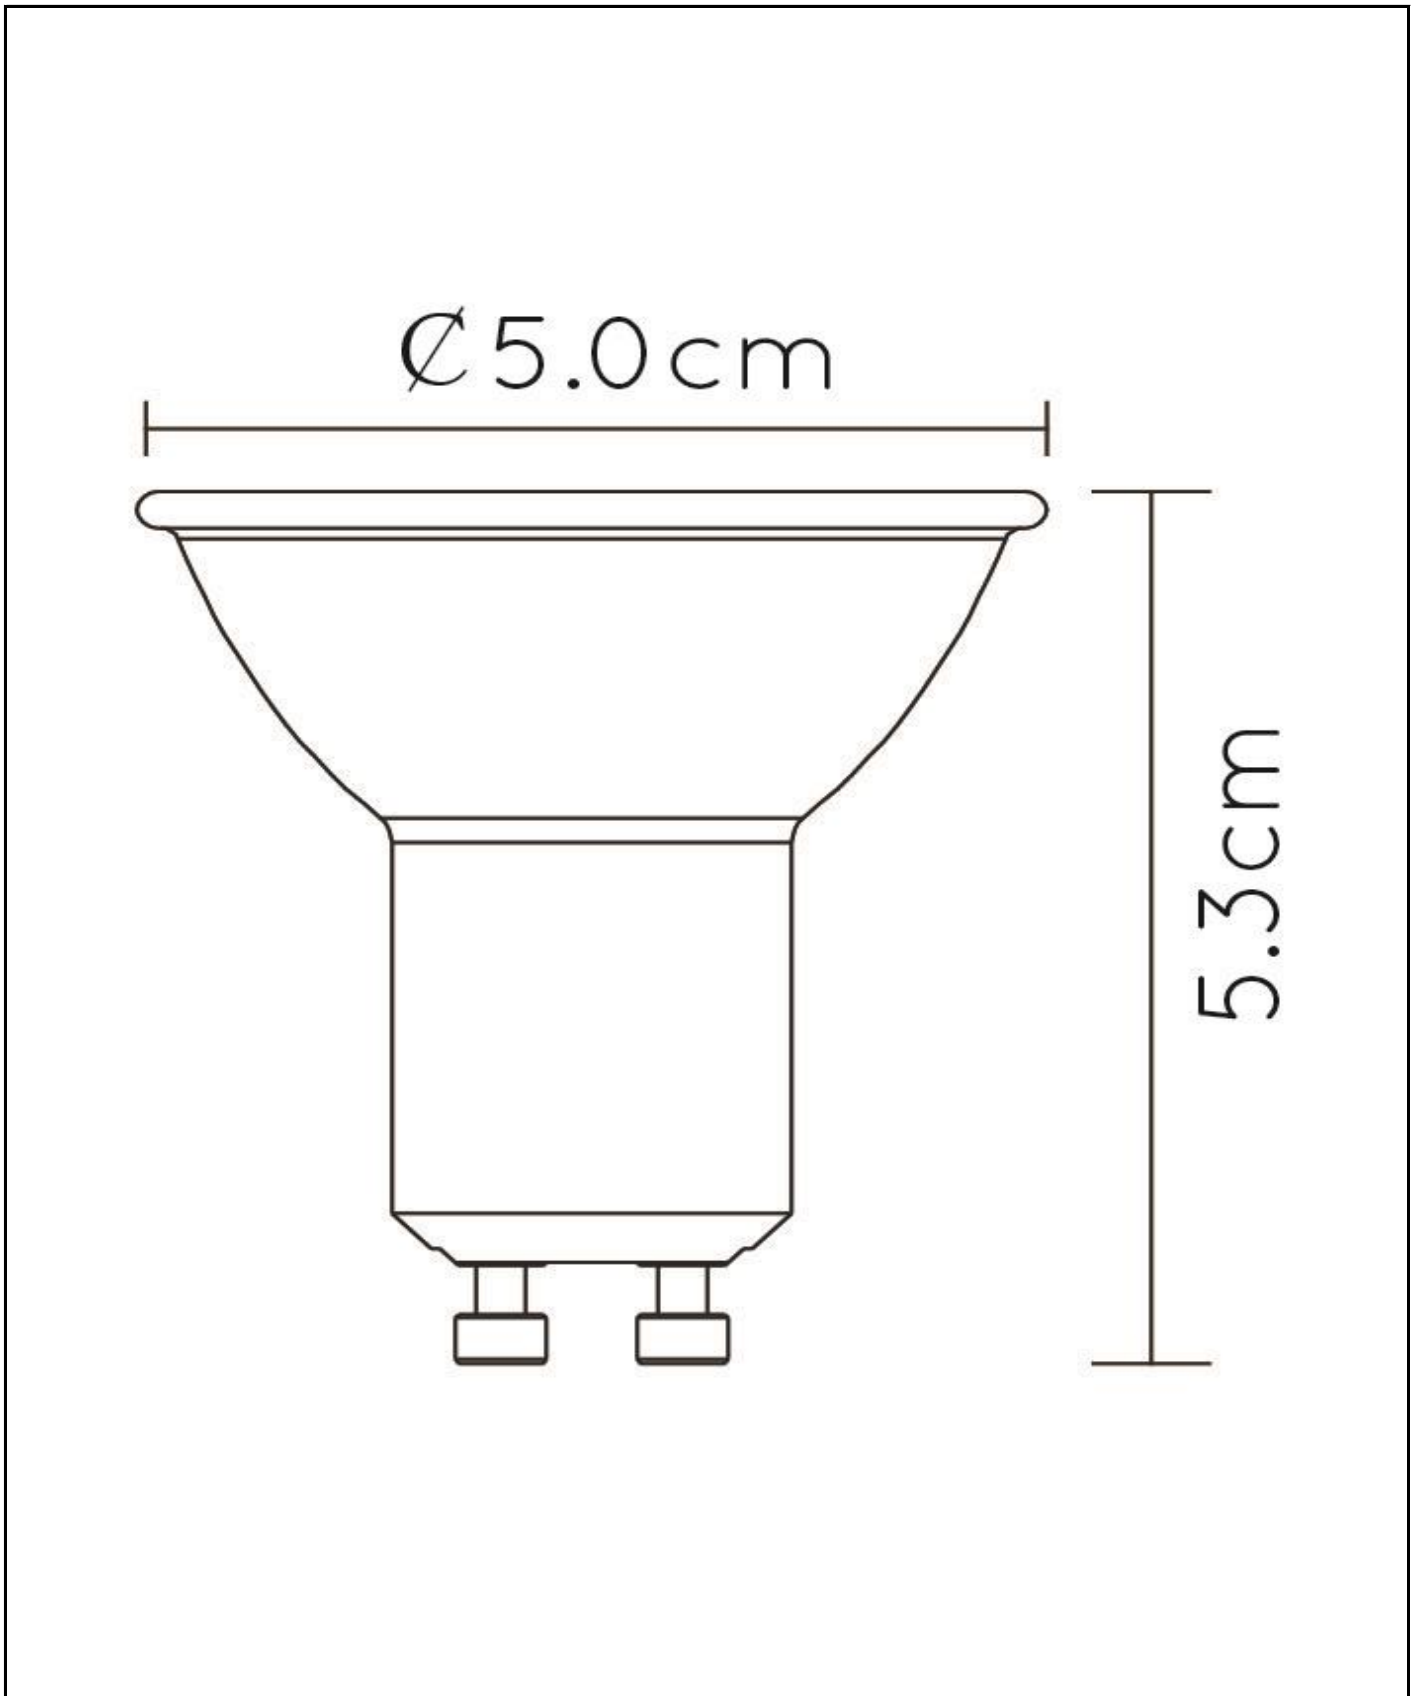

MR16

Artikelnummer: 49006/15/30
EAN-code: 5411212490674

Voor meer specificaties of afmetingen van dit product, bezoek www.lucide.com