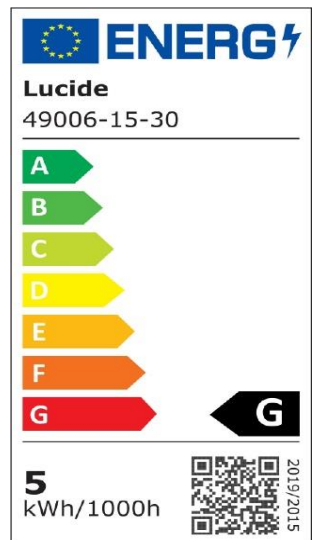

#ILLUMINATESYOURWORLD

Bekijk hoe anderen over de gehele wereld de Lucide producten gebruiken

Volg ons voor de nieuwste verlichtingstrends!

LUCIDE

Artikelnummer: 49006/15/30
EAN-code: 5411212490674

MR16

Algemeen

Afmetingen lxbxh: 5cm x 5cm x 5,3cm
Hoofdmateriaal: Kunststof
Kleur: Zwart en Transparant
Stijl: Modern
Vorm: Reflector
Gewicht: 0,15kg
Garantie: 30 Dagen
Lumen: 3 x 320lm
Lichtkleur: 3000K
Stralingshoek (als het directioneel is): 40°
Color Rendering Index: 80
Verwachte levensduur: 25000u

Specificaties

Dimbaar: Ja
In hoogte verstelbaar: Niet in hoogte verstelbaar
Richtbaar: Niet richtbaar
Kabel: Nee, geen kabel aan product
Sensor: Zonder sensor
Bediening: Lichtschakelaar
Voedingstype: Adapter/lichtnet
IP-klasse: 20
Elektrische klasse: 1
Aantal lichtbronnen: 3
Fitting lichtbron: GU10
Wattage: 3 x 5W
Stroomvereisten: 220-240V-50Hz