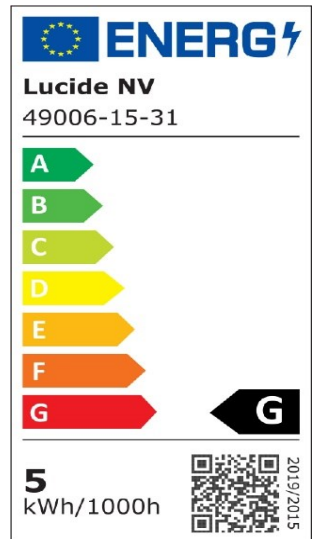

#ILLUMINATESYOURWORLD

Bekijk hoe anderen over de gehele wereld de Lucide producten gebruiken

Volg ons voor de nieuwste verlichtingstrends!

LUCIDE

Artikelnummer: 49006/15/31
EAN-code: 5411212490681

MR16

Algemeen

Afmetingen lxbxh: 5cm x 5cm x 5,3cm
Hoofdmateriaal: Kunststof
Kleur: Wit en Transparant
Stijl: Modern
Vorm: Reflector
Gewicht: 0,15kg
Garantie: 30 Dagen
Lumen: 3 x 320lm
Lichtkleur: 3000K
Stralingshoek (als het directioneel is): 40°
Color Rendering Index: 80
Verwachte levensduur: 25000u

Specificaties

Dimbaar: Ja
In hoogte verstelbaar: Niet in hoogte verstelbaar
Richtbaar: Niet richtbaar
Kabel: Nee, geen kabel aan product
Sensor: Zonder sensor
Bediening: Lichtschakelaar
Voedingstype: Adapter/lichtnet
IP-klasse: 20
Elektrische klasse: 1
Aantal lichtbronnen: 3
Fitting lichtbron: GU10
Wattage: 3 x 5W
Stroomvereisten: 220-240V-50Hz