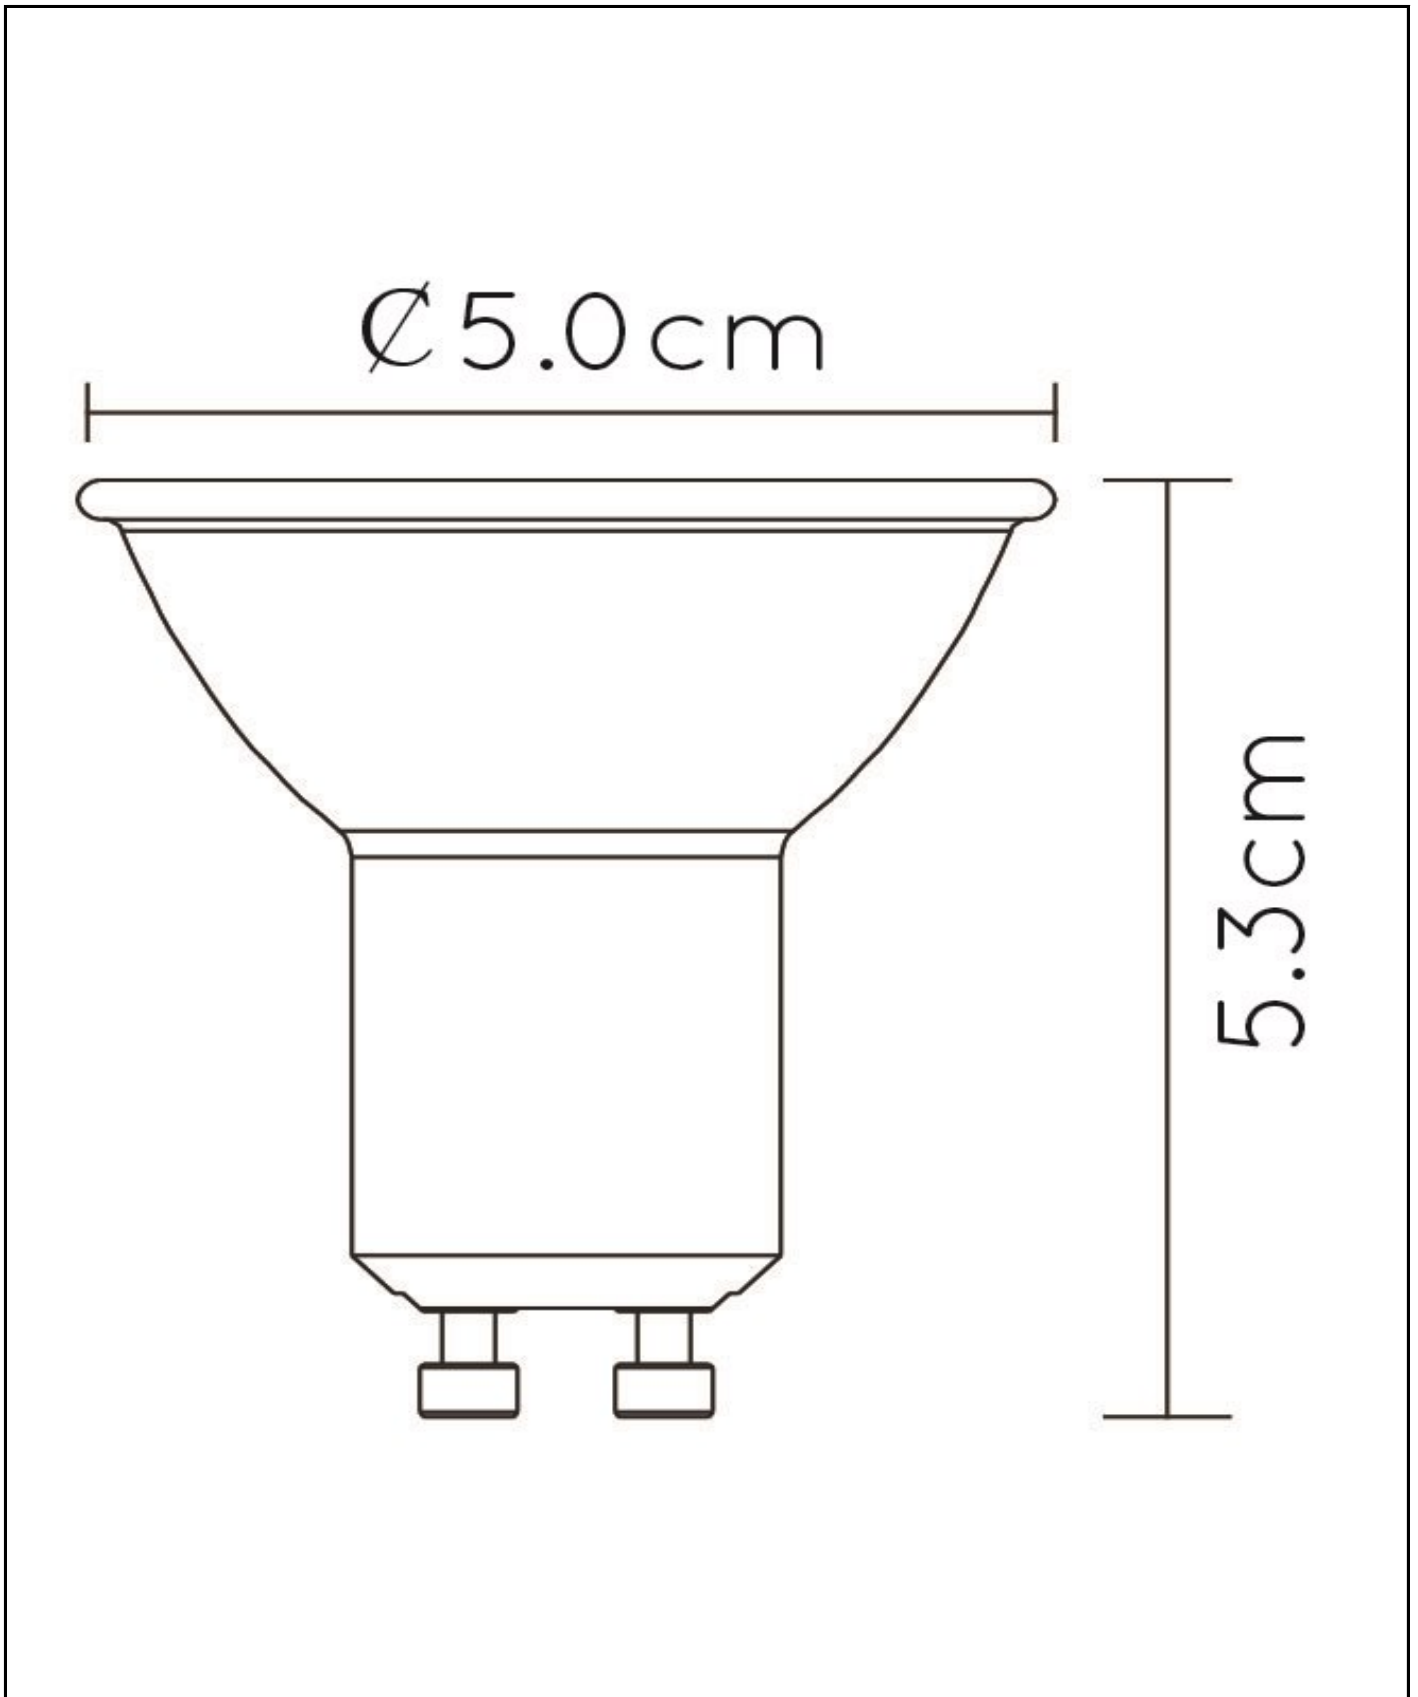

MR16

Artikelnummer: 49006/15/31
EAN-code: 5411212490681

Voor meer specificaties of afmetingen van dit product, bezoek www.lucide.com