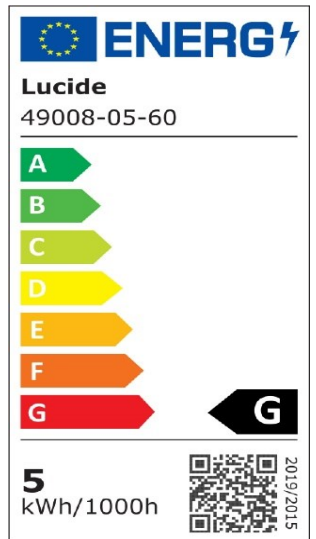

#ILLUMINATESYOURWORLD

Bekijk hoe anderen over de gehele wereld de Lucide producten gebruiken

Volg ons voor de nieuwste verlichtingstrends!

LUCIDE

Artikelnummer: 49008/05/60  
EAN-code: 5411212490971

MR16

## Algemeen

Afmetingen lxbxh: 5cm x 5cm x 5,3cm  
Hoofdmateriaal: Kunststof  
Kleur: Transparant  
Stijl: Modern  
Vorm: Reflector  
Gewicht: 0,07kg  
Garantie: 30 Dagen  
Lumen: 1 x 350lm  
Lichtkleur: 2700K  
Stralingshoek (als het directioneel is): 38°  
Color Rendering Index: 80  
Verwachte levensduur: 30000u

## Specificaties

Dimbaar: Nee  
In hoogte verstelbaar: Niet in hoogte verstelbaar  
Richtbaar: Niet richtbaar  
Kabel: Nee, geen kabel aan product  
Sensor: Zonder sensor  
Bediening: Lichtschakelaar  
Voedingstype: Adapter/lichtnet  
IP-klasse: 20  
Elektrische klasse: 1  
Aantal lichtbronnen: 1  
Fitting lichtbron: GU10  
Wattage: 1 x 5W  
Stroomvereisten: 220-240V-50Hz