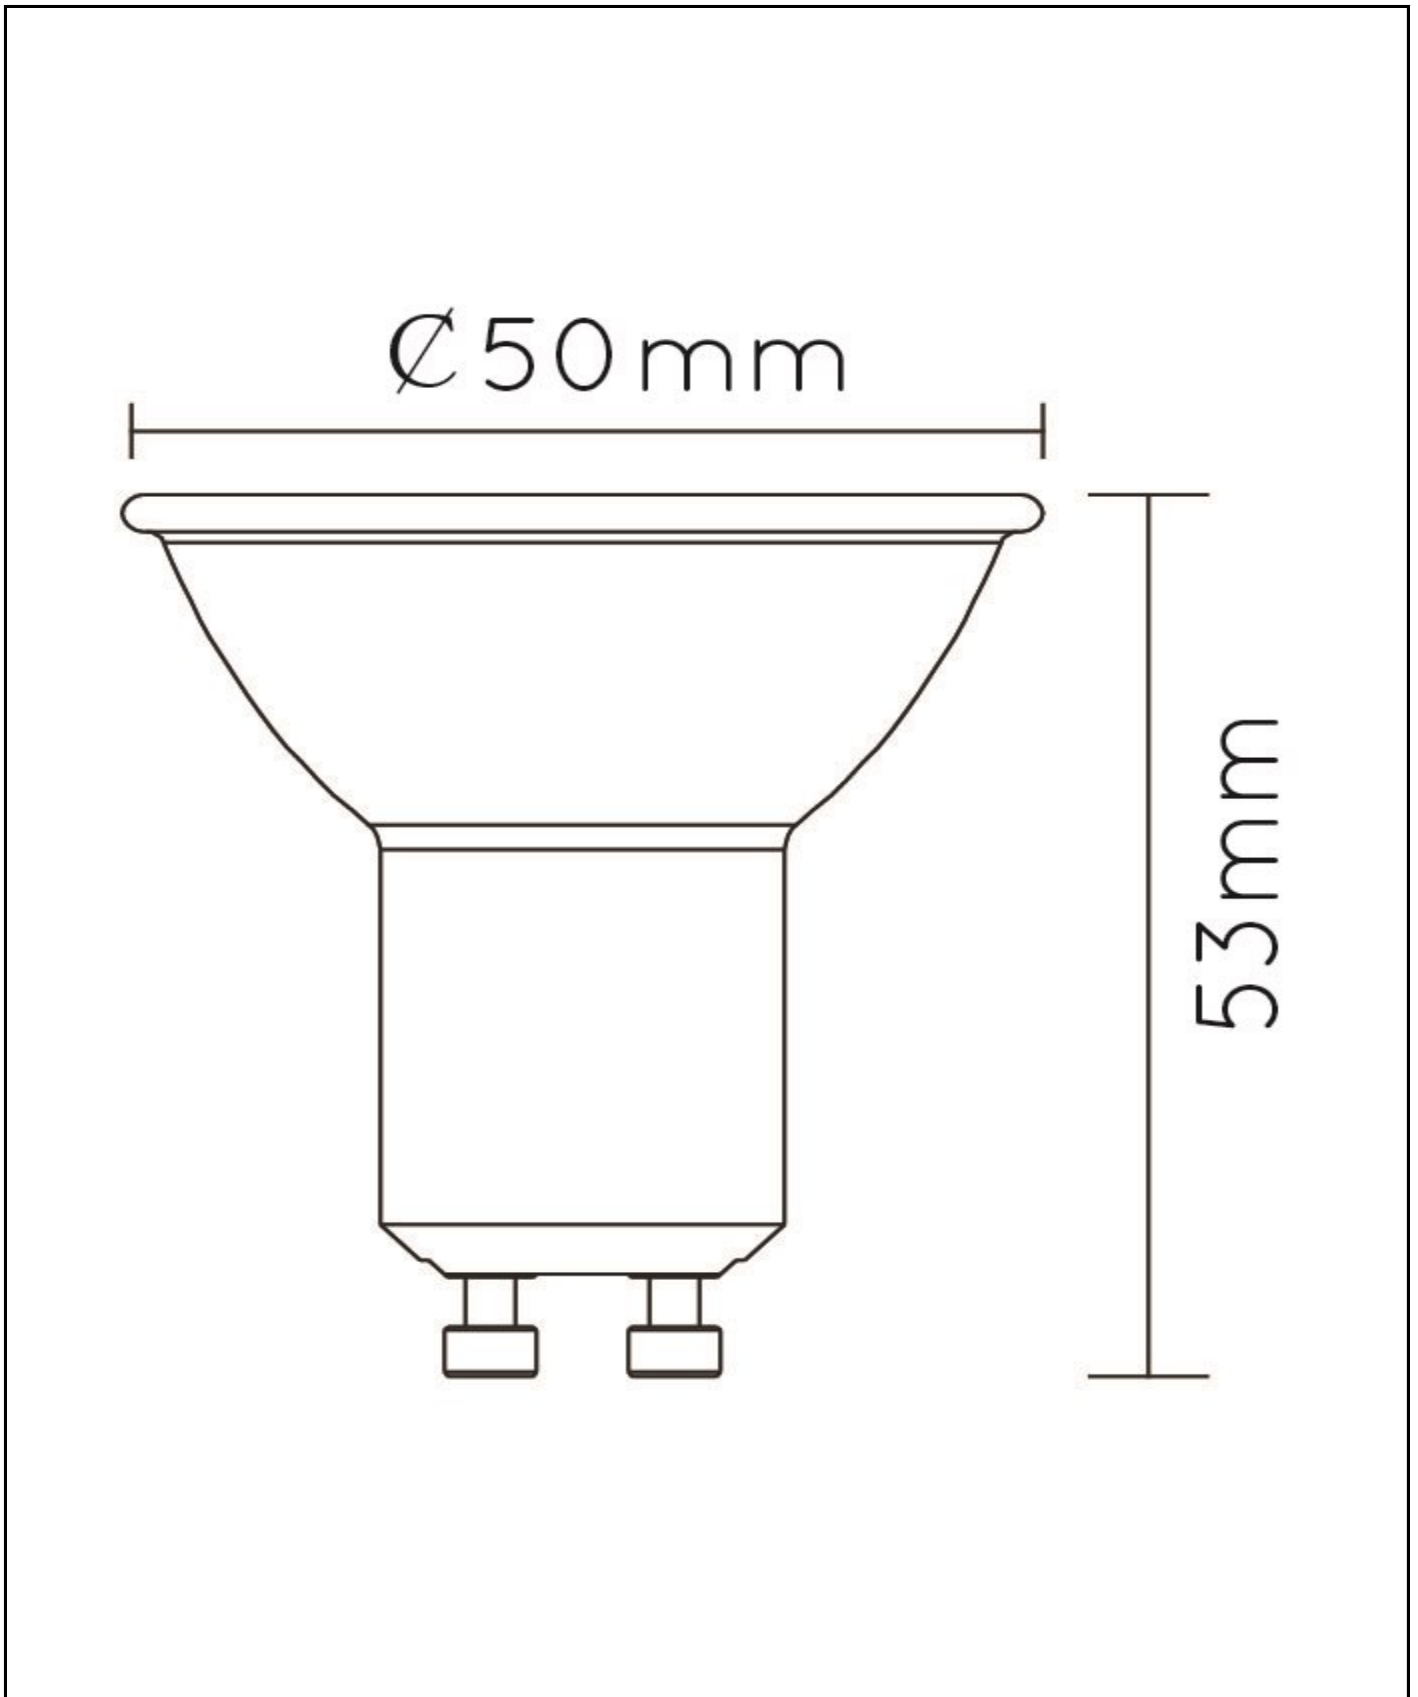

## Algemeen

Afmetingen lxbxh: 5cm x 5cm x 5,3cm  
Hoofdmateriaal: Kunststof  
Kleur: Transparant  
Stijl: Modern  
Vorm: Reflector  
Gewicht: 0,07kg  
Garantie: 30 Dagen  
Lumen: 1 x 350lm  
Lichtkleur: 2700K  
Stralingshoek (als het directioneel is): 38°  
Color Rendering Index: 80  
Verwachte levensduur: 30000u

## Specificaties

Dimbaar: Nee  
In hoogte verstelbaar: Niet in hoogte verstelbaar  
Richtbaar: Niet richtbaar  
Kabel: Nee, geen kabel aan product  
Sensor: Zonder sensor  
Bediening: Lichtschakelaar  
Voedingstype: Adapter/lichtnet  
IP-klasse: 20  
Elektrische klasse: 1  
Aantal lichtbronnen: 1  
Fitting lichtbron: GU10  
Wattage: 1 x 5W  
Stroomvereisten: 220-240V-50Hz

Voor meer specificaties van dit product, bezoek  
[www.lucide.com](http://www.lucide.com)

MR16

Artikelnummer: 49008/05/60  
EAN-code: 5411212490971

Voor meer specificaties of afmetingen van dit product, bezoek [www.lucide.com](http://www.lucide.com)