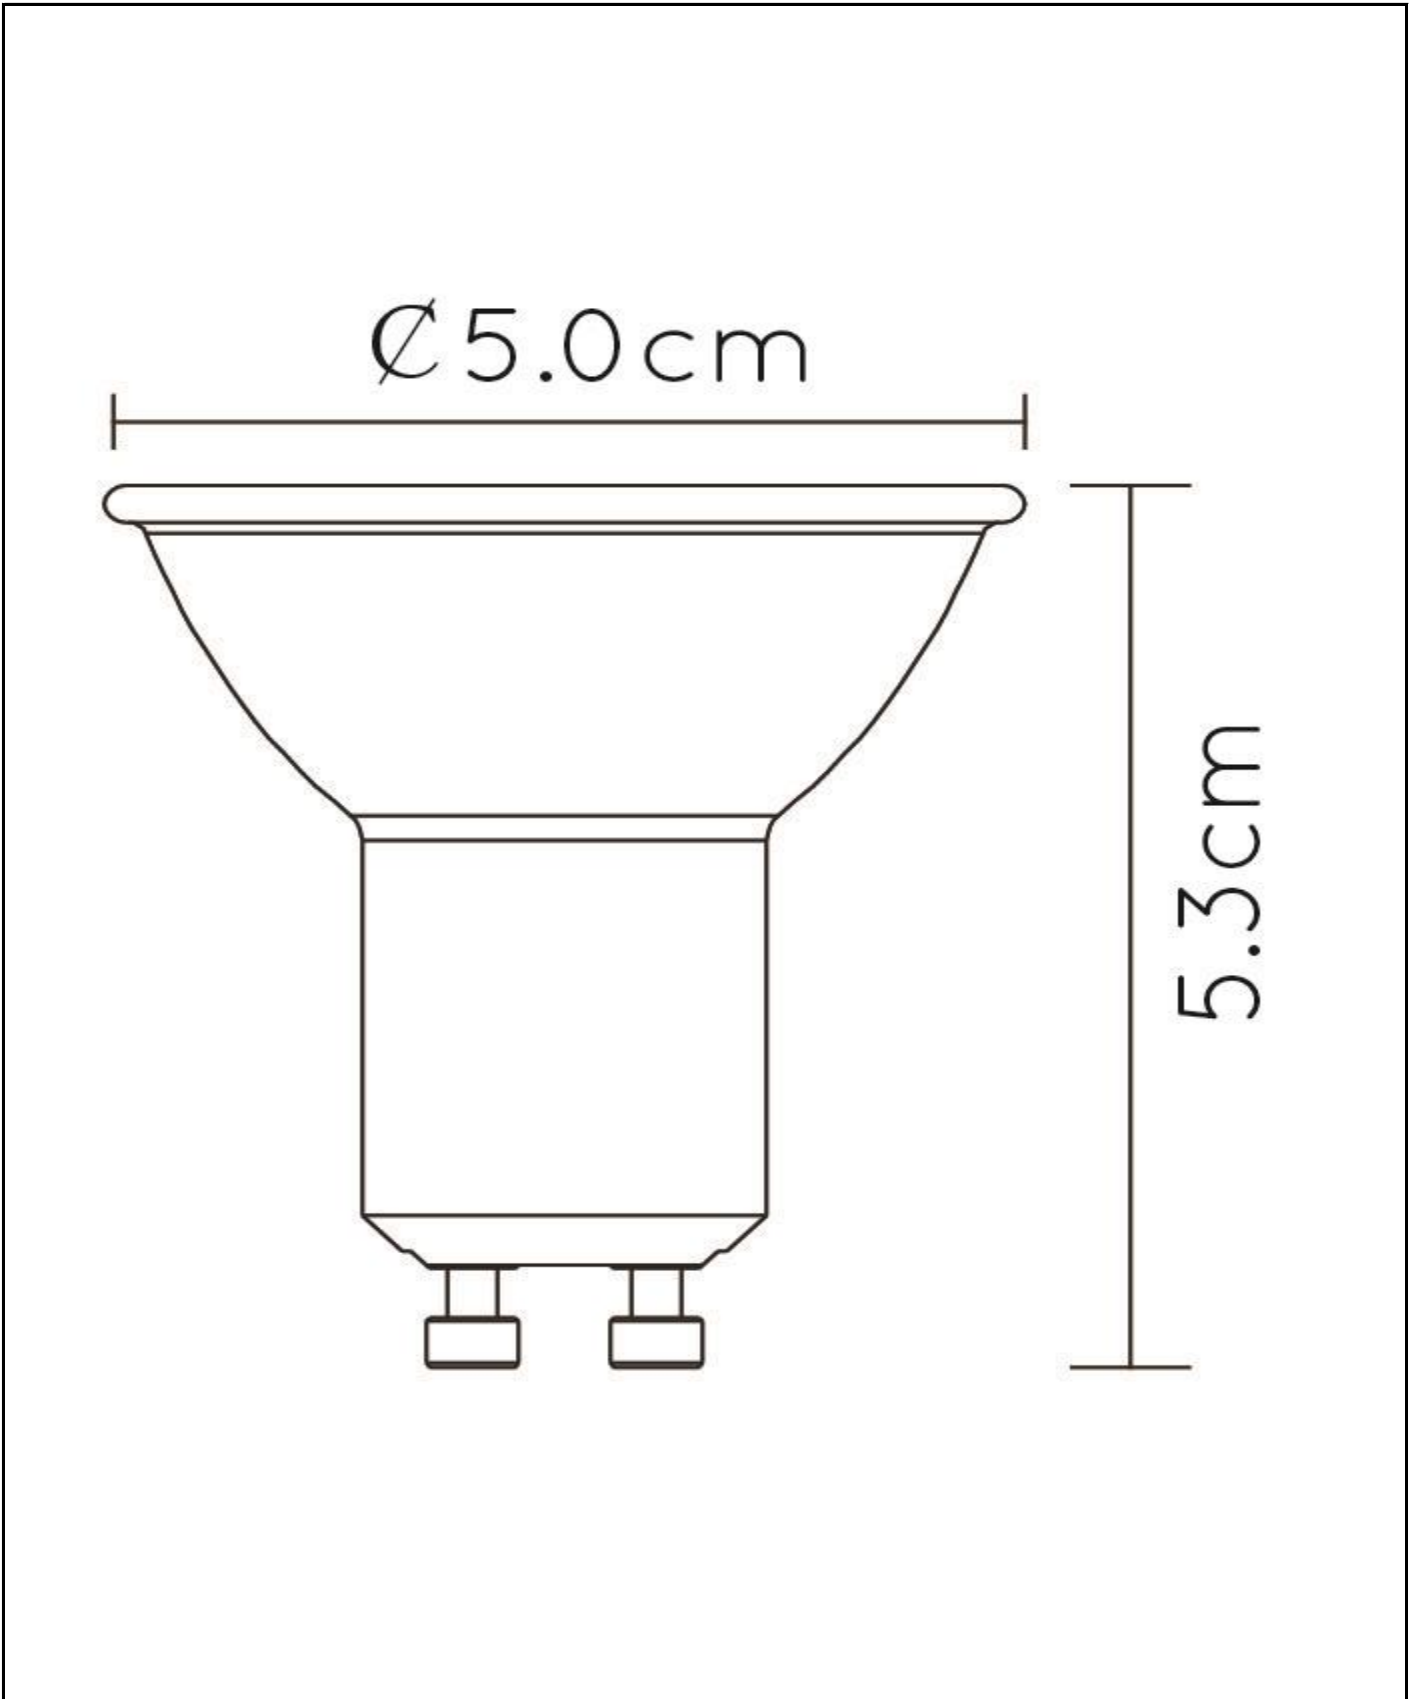

MR16

Artikelnummer: 49009/05/31
EAN-code: 5411212491244

Voor meer specificaties of afmetingen van dit product, bezoek www.lucide.com