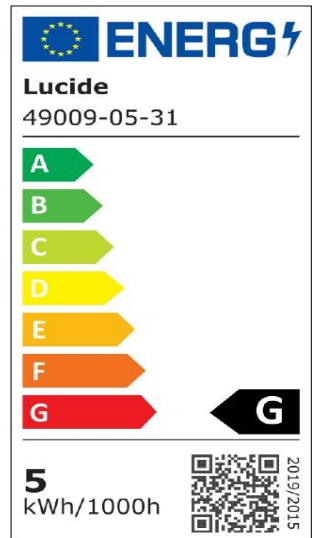

#ILLUMINATESYOURWORLD

Bekijk hoe anderen over de gehele wereld de Lucide producten gebruiken

Volg ons voor de nieuwste verlichtingstrends!

LUCIDE

Artikelnummer: 49009/05/31  
EAN-code: 5411212491244

MR16

## Algemeen

Afmetingen lxbxh: 5cm x 5cm x 5,3cm  
Hoofdmateriaal: Kunststof  
Kleur: Wit en Transparant  
Stijl: Modern  
Vorm: Reflector  
Gewicht: 0,05kg  
Garantie: 30 Dagen  
Lumen: 1 x 320lm  
Lichtkleur: 2200K  
Stralingshoek (als het directioneel is): 40°  
Color Rendering Index: 95  
Verwachte levensduur: 25000u

## Specificaties

Dimbaar: Ja  
Sensor: Zonder sensor  
Bediening: Lichtschakelaar  
Voedingstype: Adapter/lichtnet  
IP-klasse: 20  
Elektrische klasse: 1  
Aantal lichtbronnen: 1  
Fitting lichtbron: GU10  
Wattage: 1 x 5W  
Stroomvereisten: 220-240V-50Hz