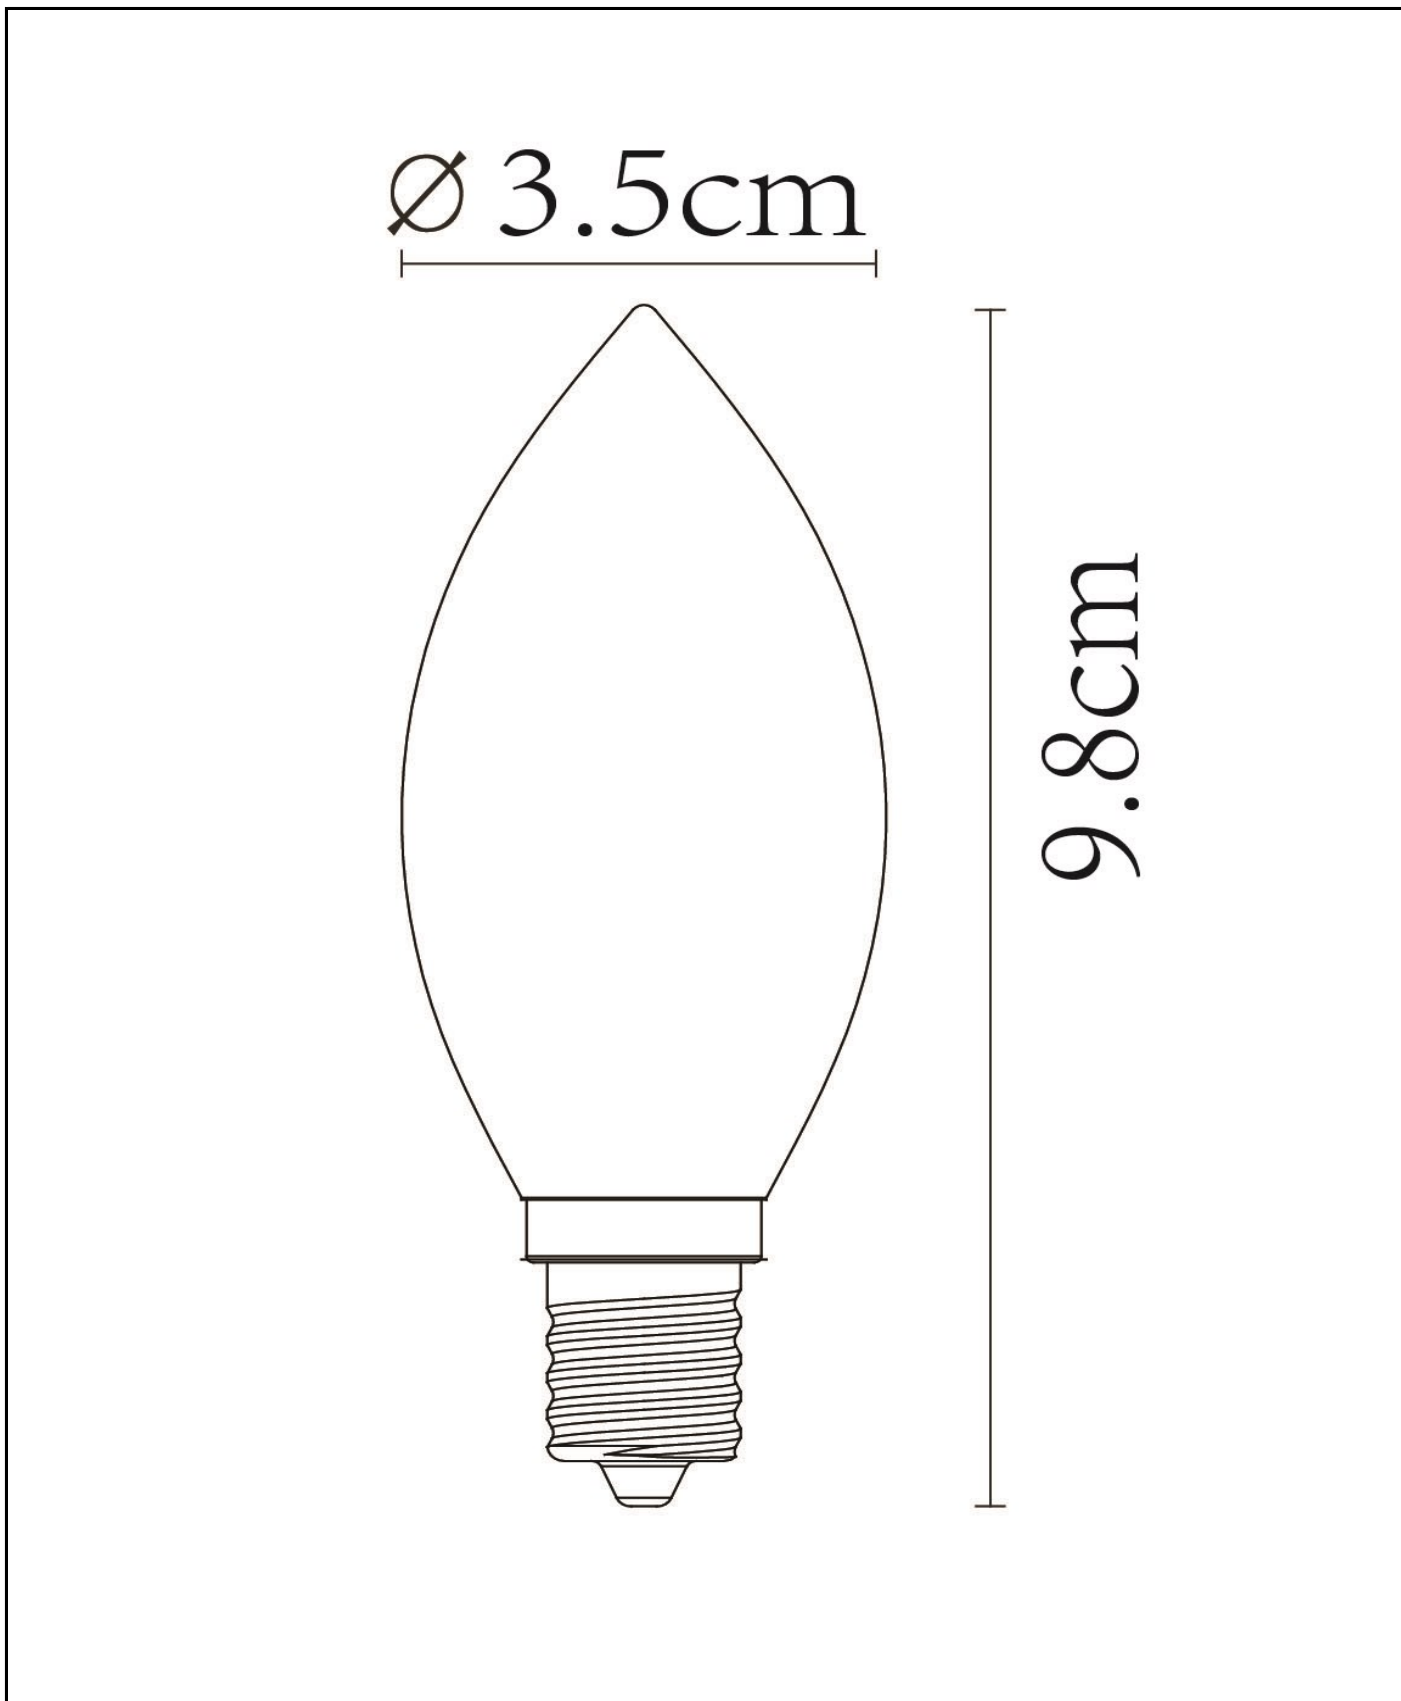

Afmetingen lxbxh: 3,5cm x 3,5cm x 9,9cm
Hoofdmateriaal: Glas
Kleur: Transparant
Stijl: Vintage
Vorm: Kaars
Gewicht: 0,01kg
Garantie: 30 Dagen

Specificaties

Dimbaar: Ja
In hoogte verstelbaar: Niet in hoogte verstelbaar
Richtbaar: Niet richtbaar
Kabel: Nee, geen kabel aan product
Sensor: Zonder sensor
Bediening: Lichtschakelaar
Voedingstype: Adapter/lichtnet
IP-klasse: 20
Elektrische klasse: 1
Aantal lichtbronnen: 1
Fitting lichtbron: E14
Wattage: 1 x 4W
Stroomvereisten: 220-240V-50Hz
Lumen: 1 x 400lm
Lichtkleur: 2700K
Stralingshoek (als het directioneel is): 360°
Color Rendering Index: 80
Verwachte levensduur: 15000u

Voor meer specificaties van dit product, bezoek
www.lucide.com

C35

Artikelnummer: 49023/04/60

EAN-code: 5411212490773

Voor meer specificaties of afmetingen van dit product, bezoek www.lucide.com

ILLUMINATES YOUR WORLD