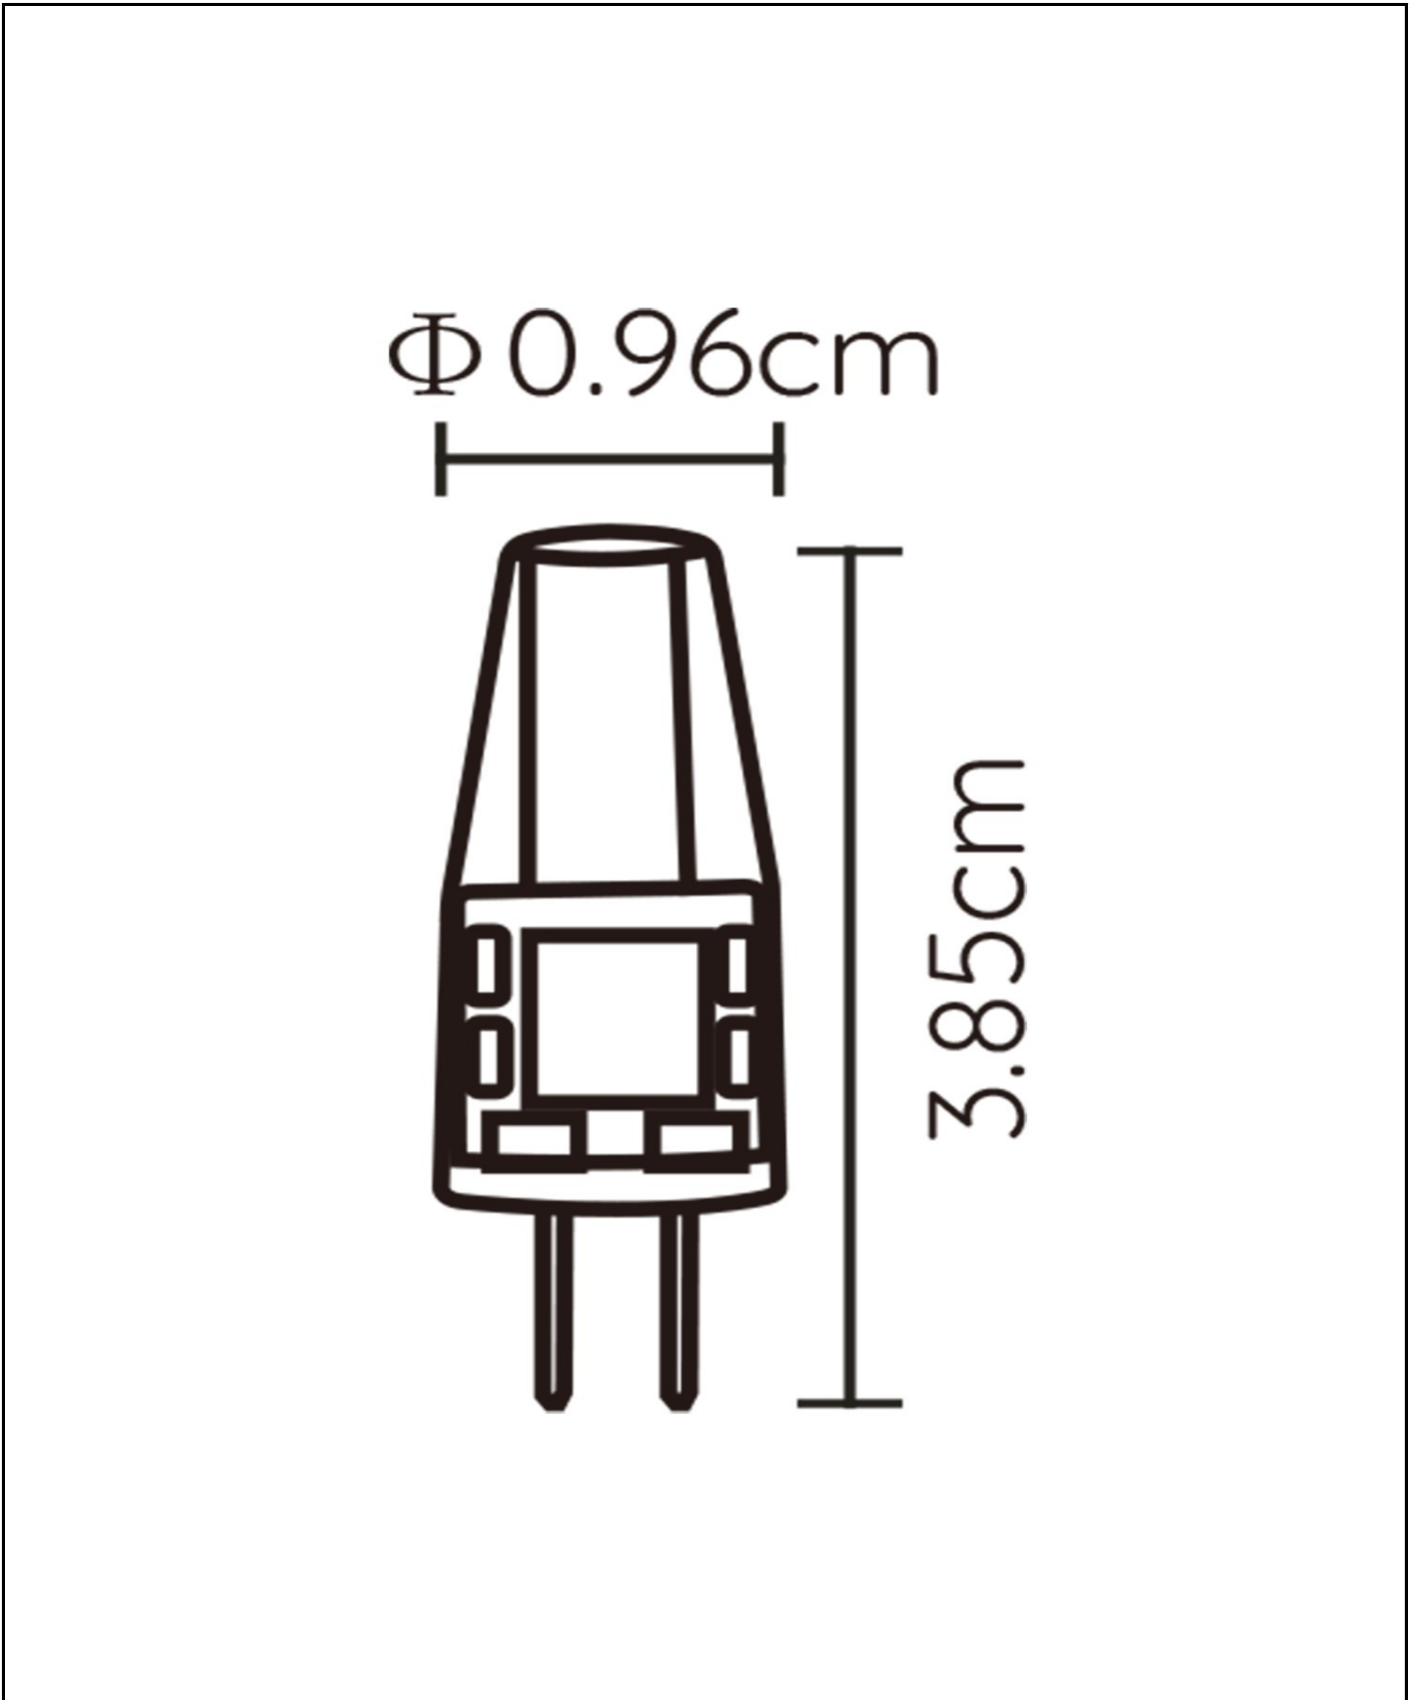

G4

Artikelnummer: 49029/01/31
EAN-code: 5411212491107

Voor meer specificaties of afmetingen van dit product, bezoek www.lucide.com