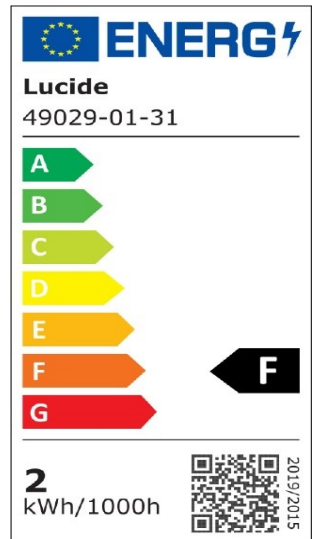

#ILLUMINATESYOURWORLD

Bekijk hoe anderen over de gehele wereld de Lucide producten gebruiken

Volg ons voor de nieuwste verlichtingstrends!

LUCIDE

Artikelnummer: 49029/01/31
EAN-code: 5411212491107

G4

Algemeen

Afmetingen lxbxh: 0,9cm x 0,9cm x 3,8cm
Hoofdmateriaal: Metaal
Kleur: Transparant
Stijl: Modern
Vorm: Capsule
Gewicht: 0,01kg
Garantie: 30 Dagen
Lumen: 1 x 150lm
Lichtkleur: 2700K
Stralingshoek (als het directioneel is): 360°
Color Rendering Index: 80
Verwachte levensduur: 15000u

Specificaties

Dimbaar: Nee
In hoogte verstelbaar: Niet in hoogte verstelbaar
Richtbaar: Niet richtbaar
Sensor: Zonder sensor
Bediening: Lichtschakelaar
Voedingstype: Adapter/lichtnet
IP-klasse: 20
Elektrische klasse: 1
Aantal lichtbronnen: 1
Fitting lichtbron: G4
Wattage: 1 x 1,5W
Stroomvereisten: 12V