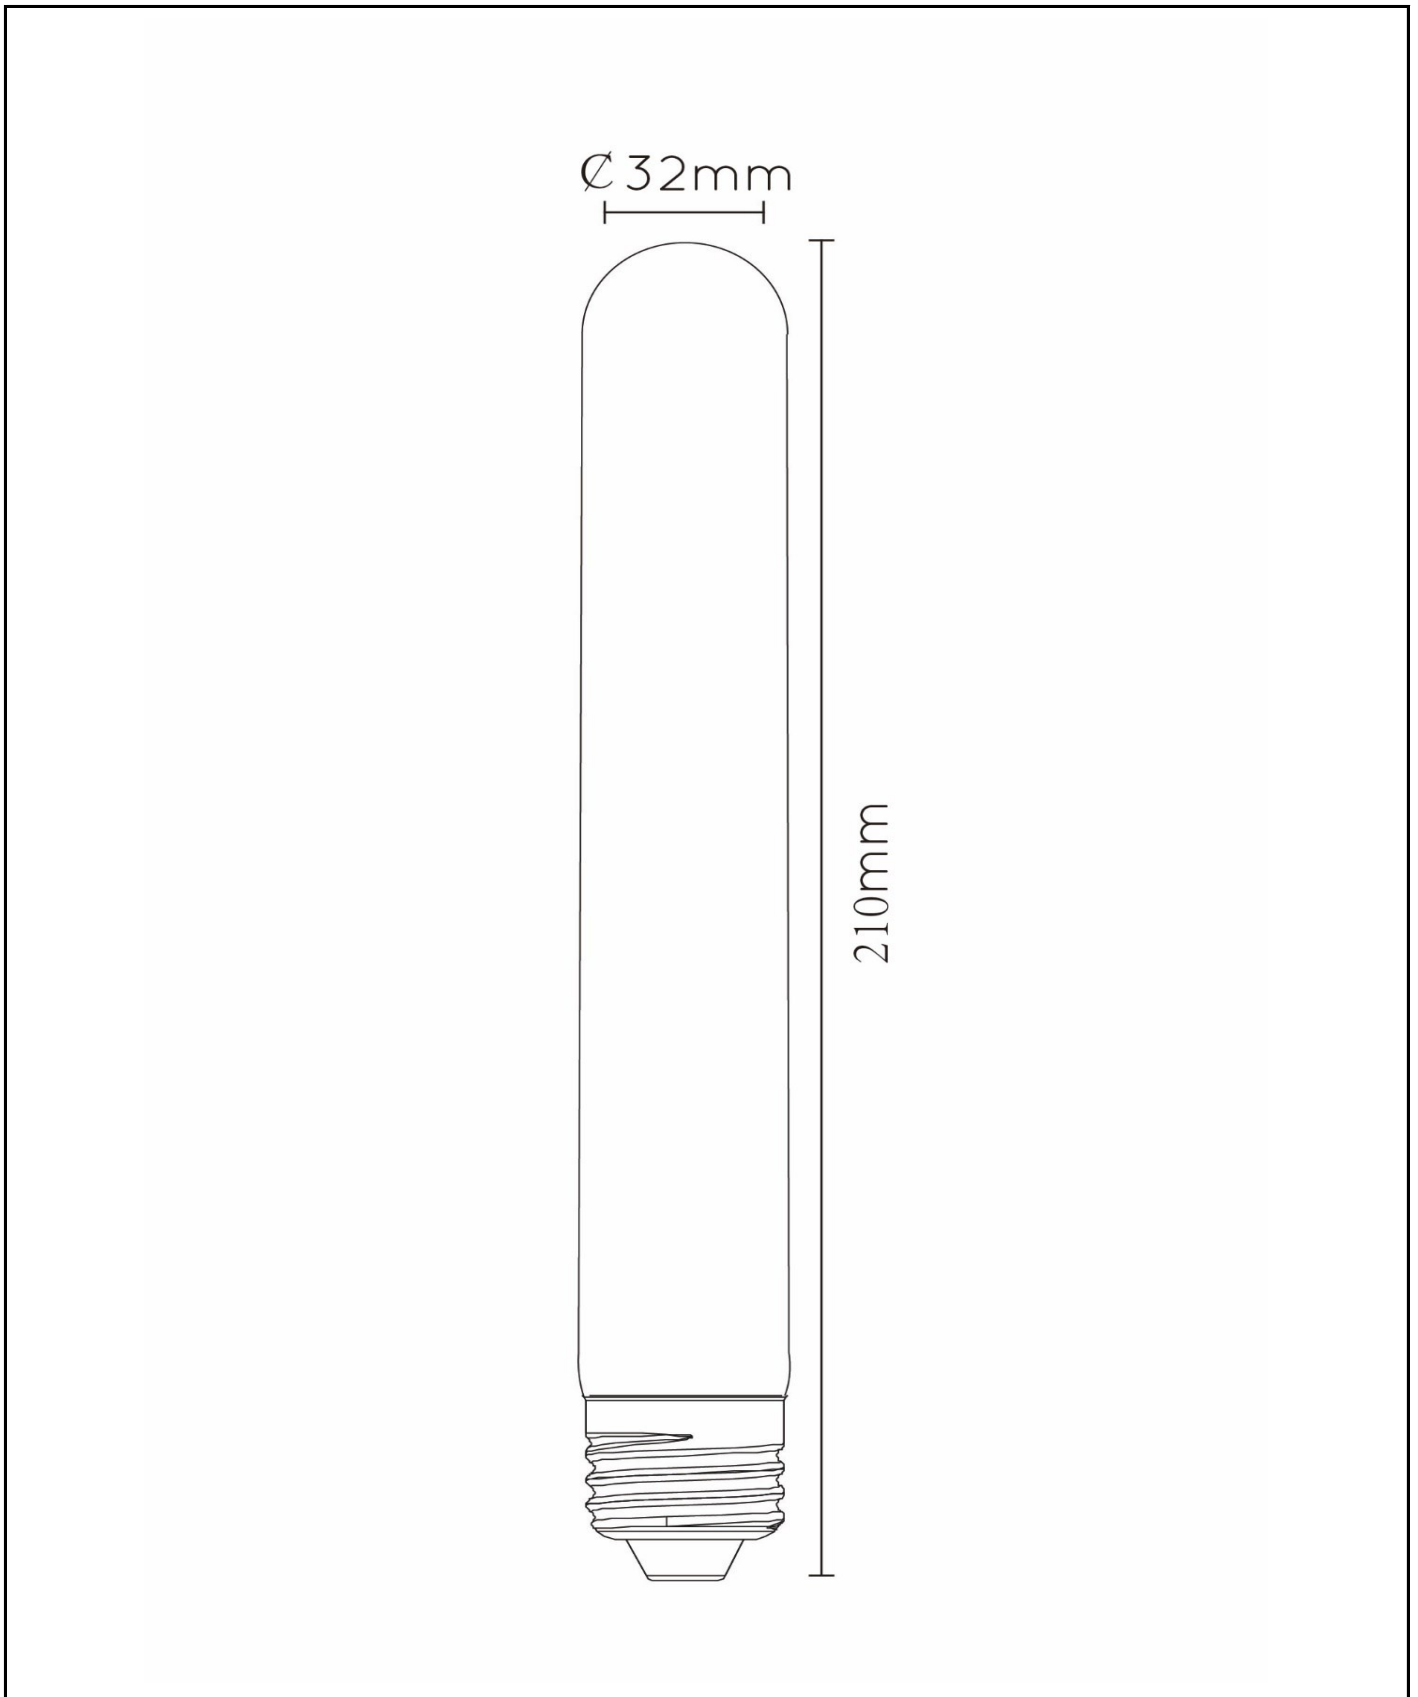

Afmetingen lxbxh: 3,2cm x 3,2cm x 21cm
Hoofdmateriaal: Glas
Kleur: Transparant
Stijl: Vintage
Vorm: Buis
Gewicht: 0,06kg
Garantie: 30 Dagen

Specificaties

Dimbaar: Ja
In hoogte verstelbaar: Niet in hoogte verstelbaar
Richtbaar: Niet richtbaar
Kabel: Nee, geen kabel aan product
Sensor: Zonder sensor
Bediening: Lichtschakelaar
Voedingstype: Adapter/lichtnet
IP-klasse: 20
Elektrische klasse: 1
Aantal lichtbronnen: 1
Fitting lichtbron: E27
Wattage: 1 x 5W
Stroomvereisten: 220-240V-50Hz
Lumen: 1 x 600lm
Lichtkleur: 2700K
Stralingshoek (als het directioneel is): 360°
Color Rendering Index: 80
Verwachte levensduur: 25000u

Voor meer specificaties van dit product, bezoek
www.lucide.com

T32

Artikelnummer: 49031/05/60
EAN-code: 5411212491015

Voor meer specificaties of afmetingen van dit product, bezoek
www.lucide.com

ILLUMINATES YOUR WORLD