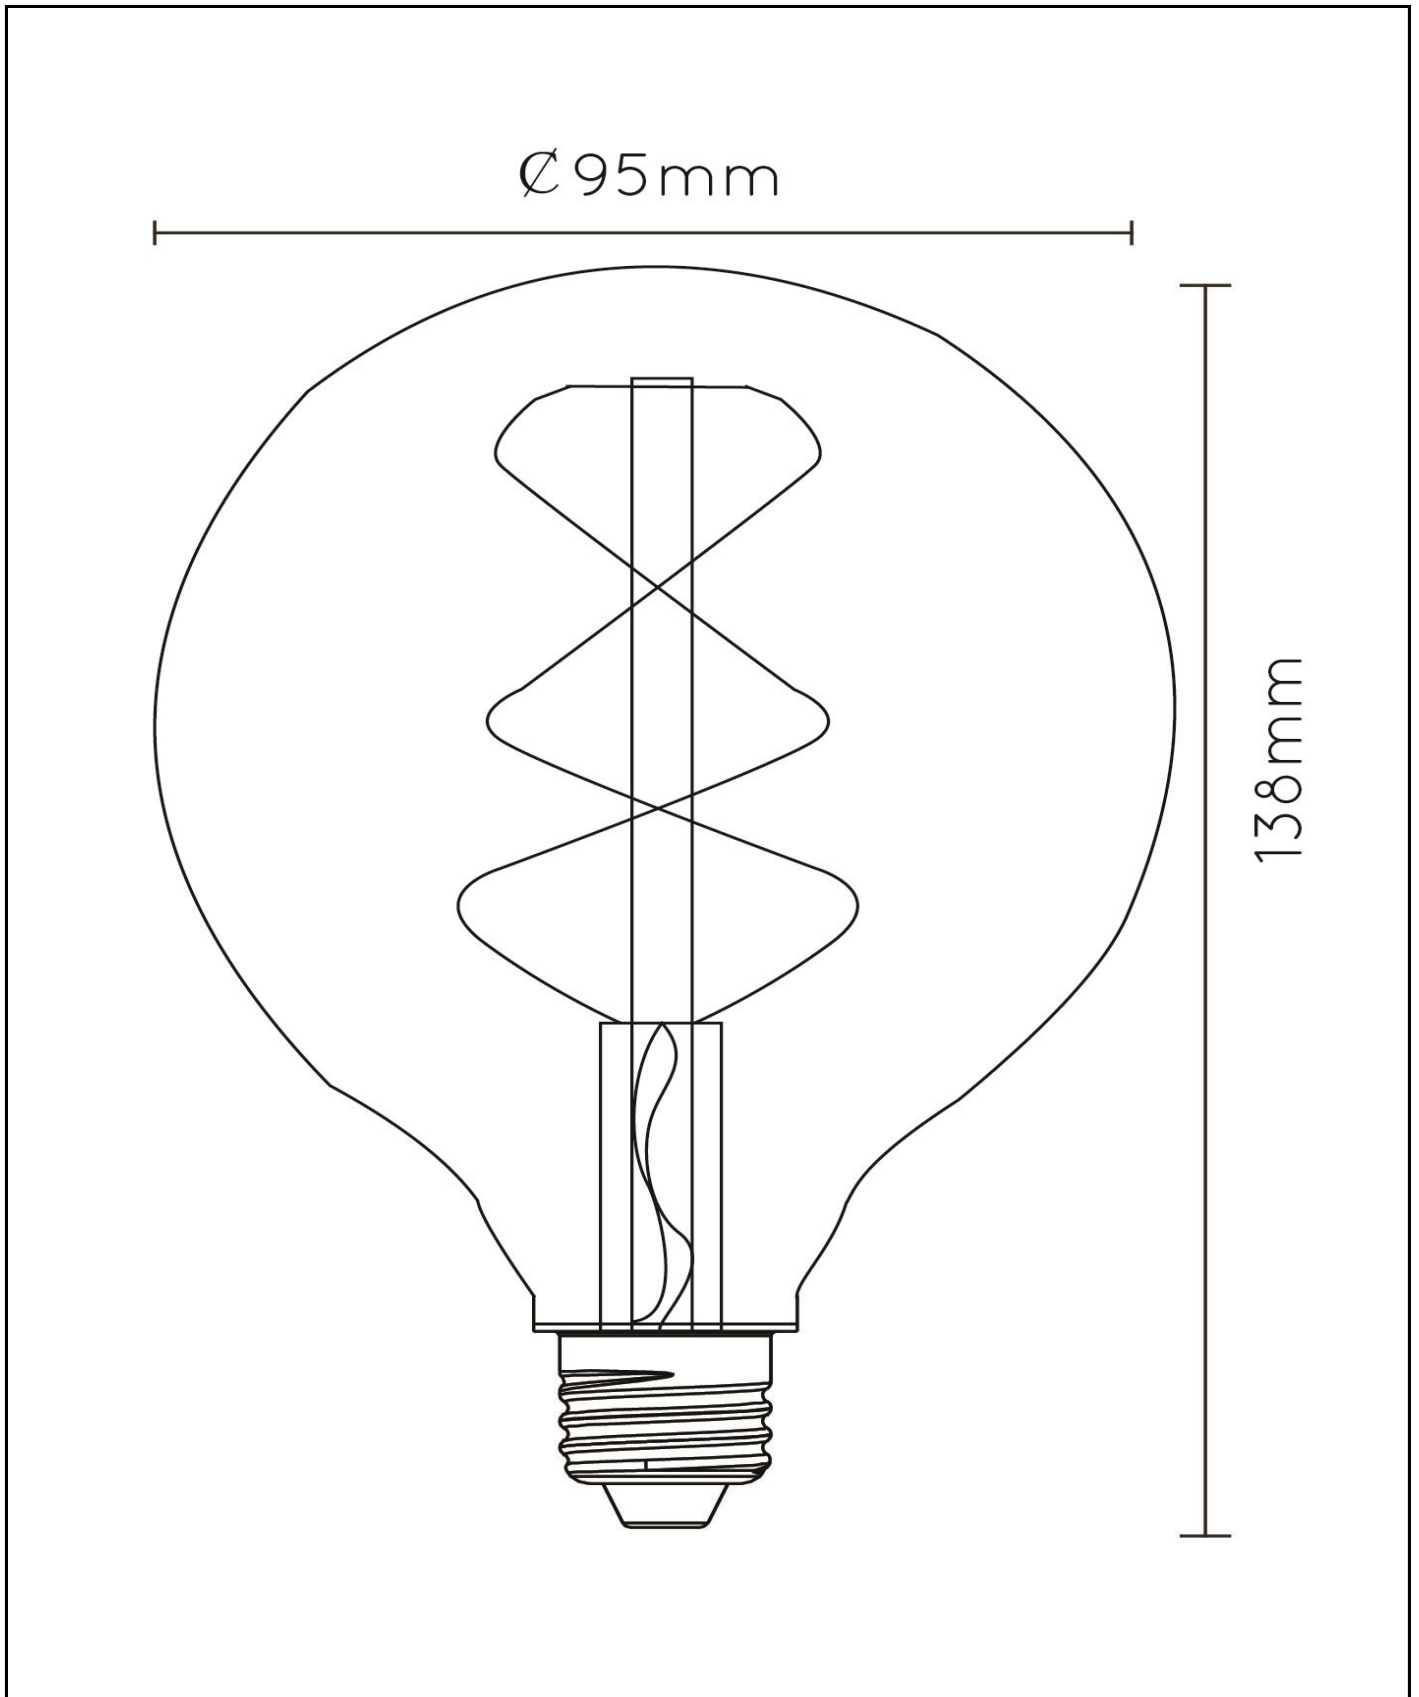

G95

Artikelnummer: 49032/05/60
EAN-code: 5411212491725

Voor meer specificaties of afmetingen van dit product, bezoek
www.lucide.com