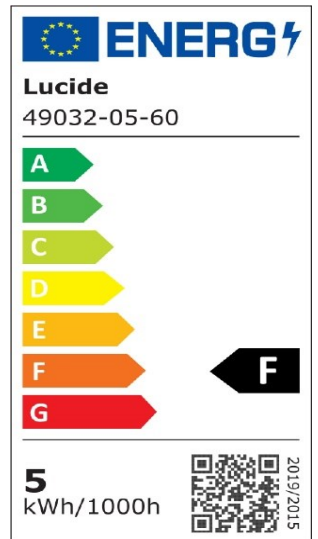

#ILLUMINATESYOURWORLD

Bekijk hoe anderen over de gehele wereld de Lucide producten gebruiken

Volg ons voor de nieuwste verlichtingstrends!

LUCIDE

Artikelnummer: 49032/05/60
EAN-code: 5411212491725

G95

Algemeen

Afmetingen lxbxh: 9,5cm x 9,5cm x 13,8cm
Hoofdmateriaal: Glas
Kleur: Transparant
Stijl: Vintage
Vorm: Bol
Gewicht: 0,10kg
Garantie: 30 Dagen
Lumen: 1 x 450lm
Lichtkleur: 2700K
Stralingshoek (als het directioneel is): 360°
Color Rendering Index: 80
Verwachte levensduur: 15000u

Specificaties

Dimbaar: Ja
In hoogte verstelbaar: Niet in hoogte verstelbaar
Richtbaar: Niet richtbaar
Sensor: Zonder sensor
Bediening: Lichtschakelaar
Voedingstype: Adapter/lichtnet
IP-klasse: 20
Elektrische klasse: 1
Aantal lichtbronnen: 1
Fitting lichtbron: E27
Wattage: 1 x 4,9W
Stroomvereisten: 220-240V-50Hz