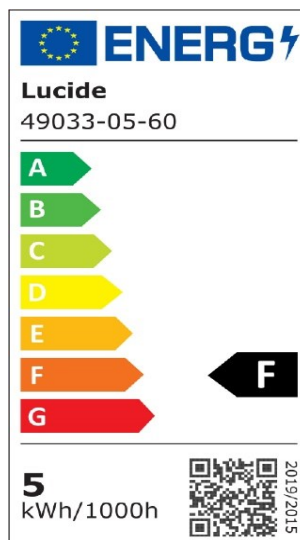

#ILLUMINATESYOURWORLD

Bekijk hoe anderen over de gehele wereld de Lucide producten gebruiken

Volg ons voor de nieuwste verlichtingstrends!

LUCIDE

Artikelnummer: 49033/05/60
EAN-code: 5411212491732

G125

Algemeen

Afmetingen lxbxh: 12,5cm x 12,5cm x 17,5cm
Hoofdmateriaal: Glas
Kleur: Transparant
Stijl: Vintage
Vorm: Bol
Gewicht: 0,15kg
Garantie: 30 Dagen
Lumen: 1 x 450lm
Lichtkleur: 2700K
Stralingshoek (als het directioneel is): 360°
Color Rendering Index: 80
Verwachte levensduur: 15000u

Specificaties

Dimbaar: Ja
In hoogte verstelbaar: Niet in hoogte verstelbaar
Richtbaar: Niet richtbaar
Sensor: Zonder sensor
Bediening: Lichtschakelaar
Voedingstype: Adapter/lichtnet
IP-klasse: 20
Elektrische klasse: 1
Aantal lichtbronnen: 1
Fitting lichtbron: E27
Wattage: 1 x 4,9W
Stroomvereisten: 220-240V-50Hz