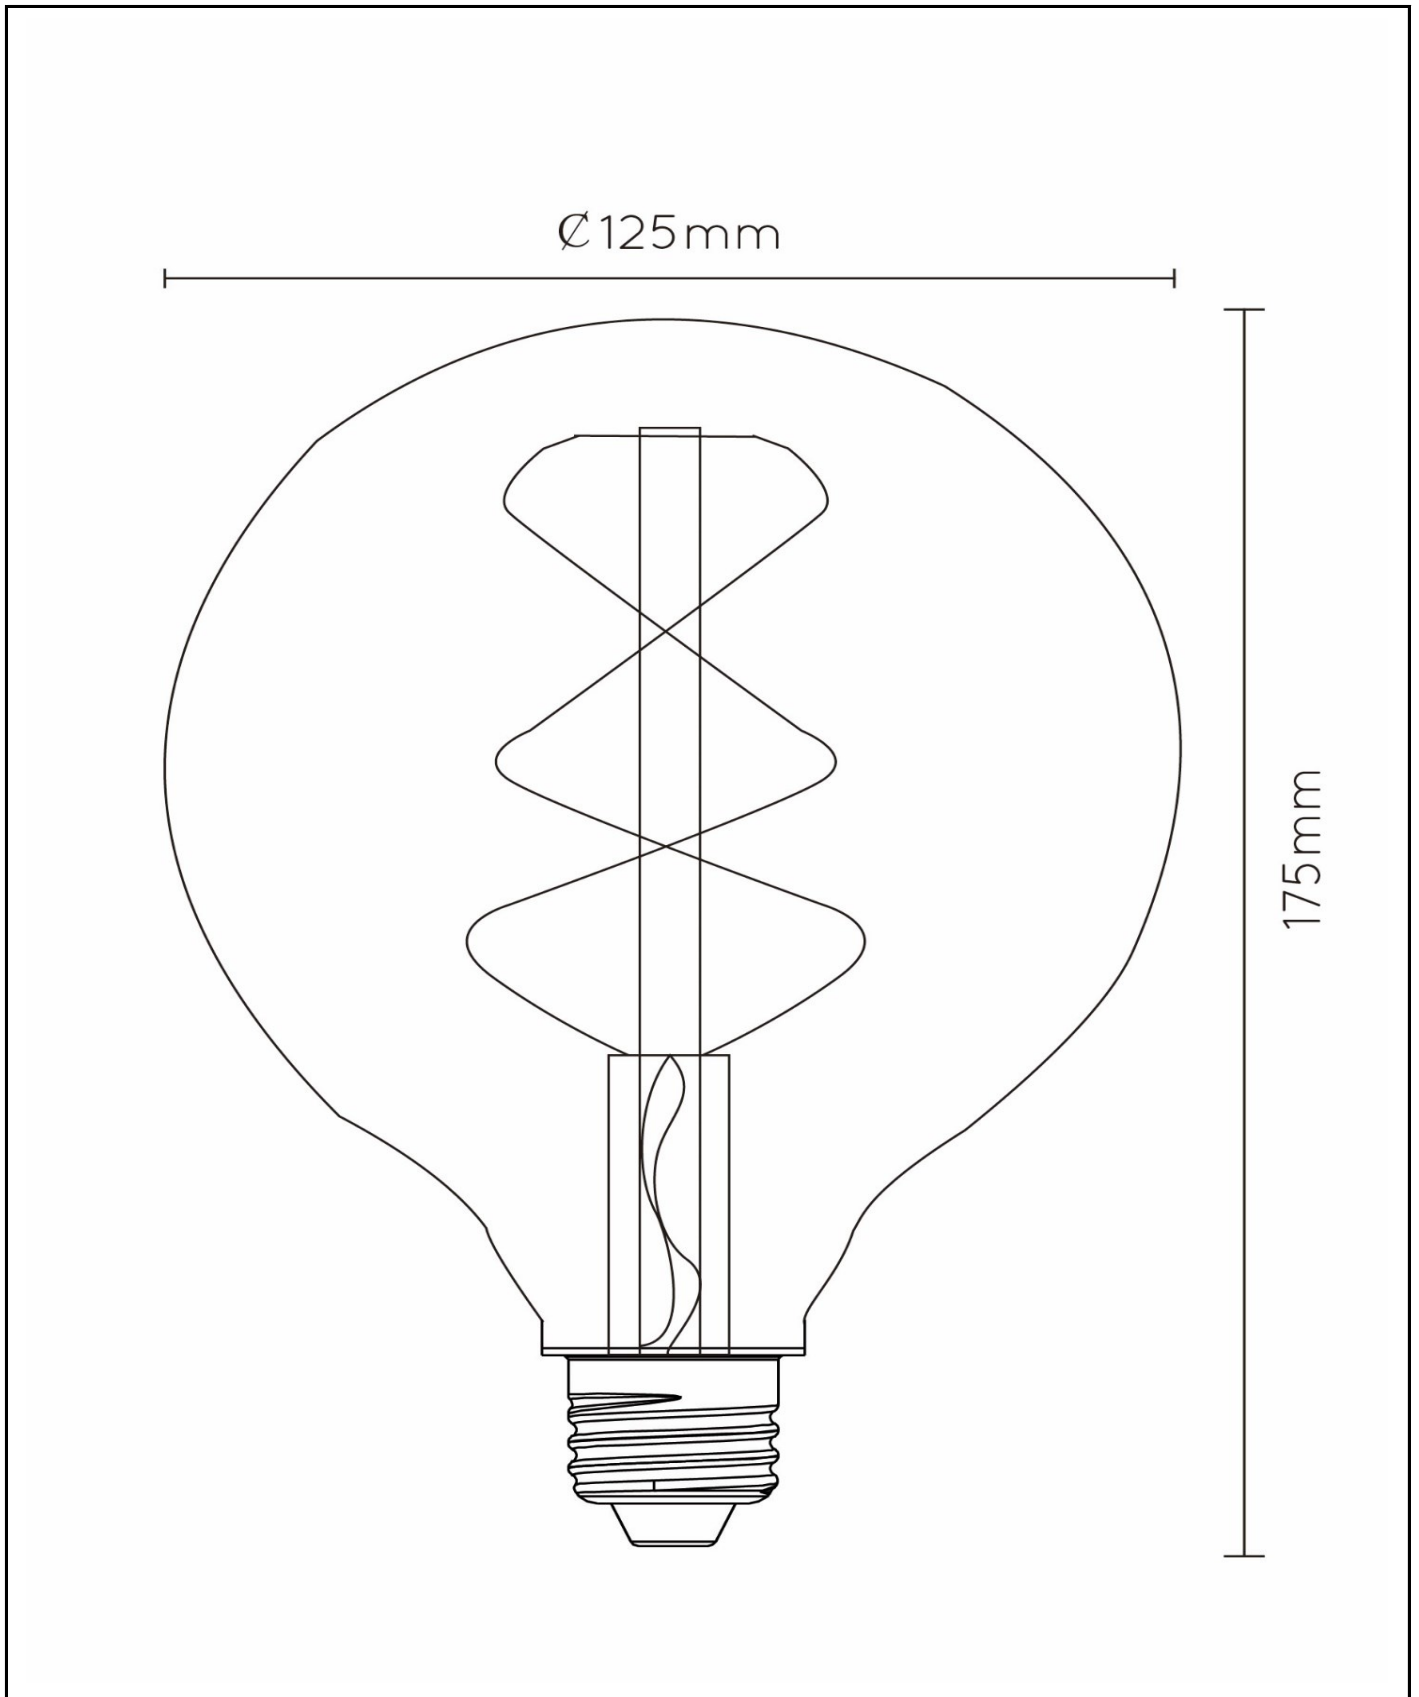

Afmetingen lxbxh: 12,5cm x 12,5cm x 17,5cm
Hoofdmateriaal: Glas
Kleur: Transparant
Stijl: Vintage
Vorm: Bol
Gewicht: 0,15kg
Garantie: 30 Dagen
Lumen: 1 x 450lm
Lichtkleur: 2700K
Stralingshoek (als het directioneel is): 360°
Color Rendering Index: 80
Verwachte levensduur: 15000u

Specificaties

Dimbaar: Ja
In hoogte verstelbaar: Niet in hoogte verstelbaar
Richtbaar: Niet richtbaar
Sensor: Zonder sensor
Bediening: Lichtschakelaar
Voedingstype: Adapter/lichtnet
IP-klasse: 20
Elektrische klasse: 1
Aantal lichtbronnen: 1
Fitting lichtbron: E27
Wattage: 1 x 4,9W
Stroomvereisten: 220-240V-50Hz

Voor meer specificaties van dit product, bezoek
www.lucide.com

G125

Artikelnummer: 49033/05/60
EAN-code: 5411212491732

Voor meer specificaties of afmetingen van dit product, bezoek
www.lucide.com

ILLUMINATES YOUR WORLD