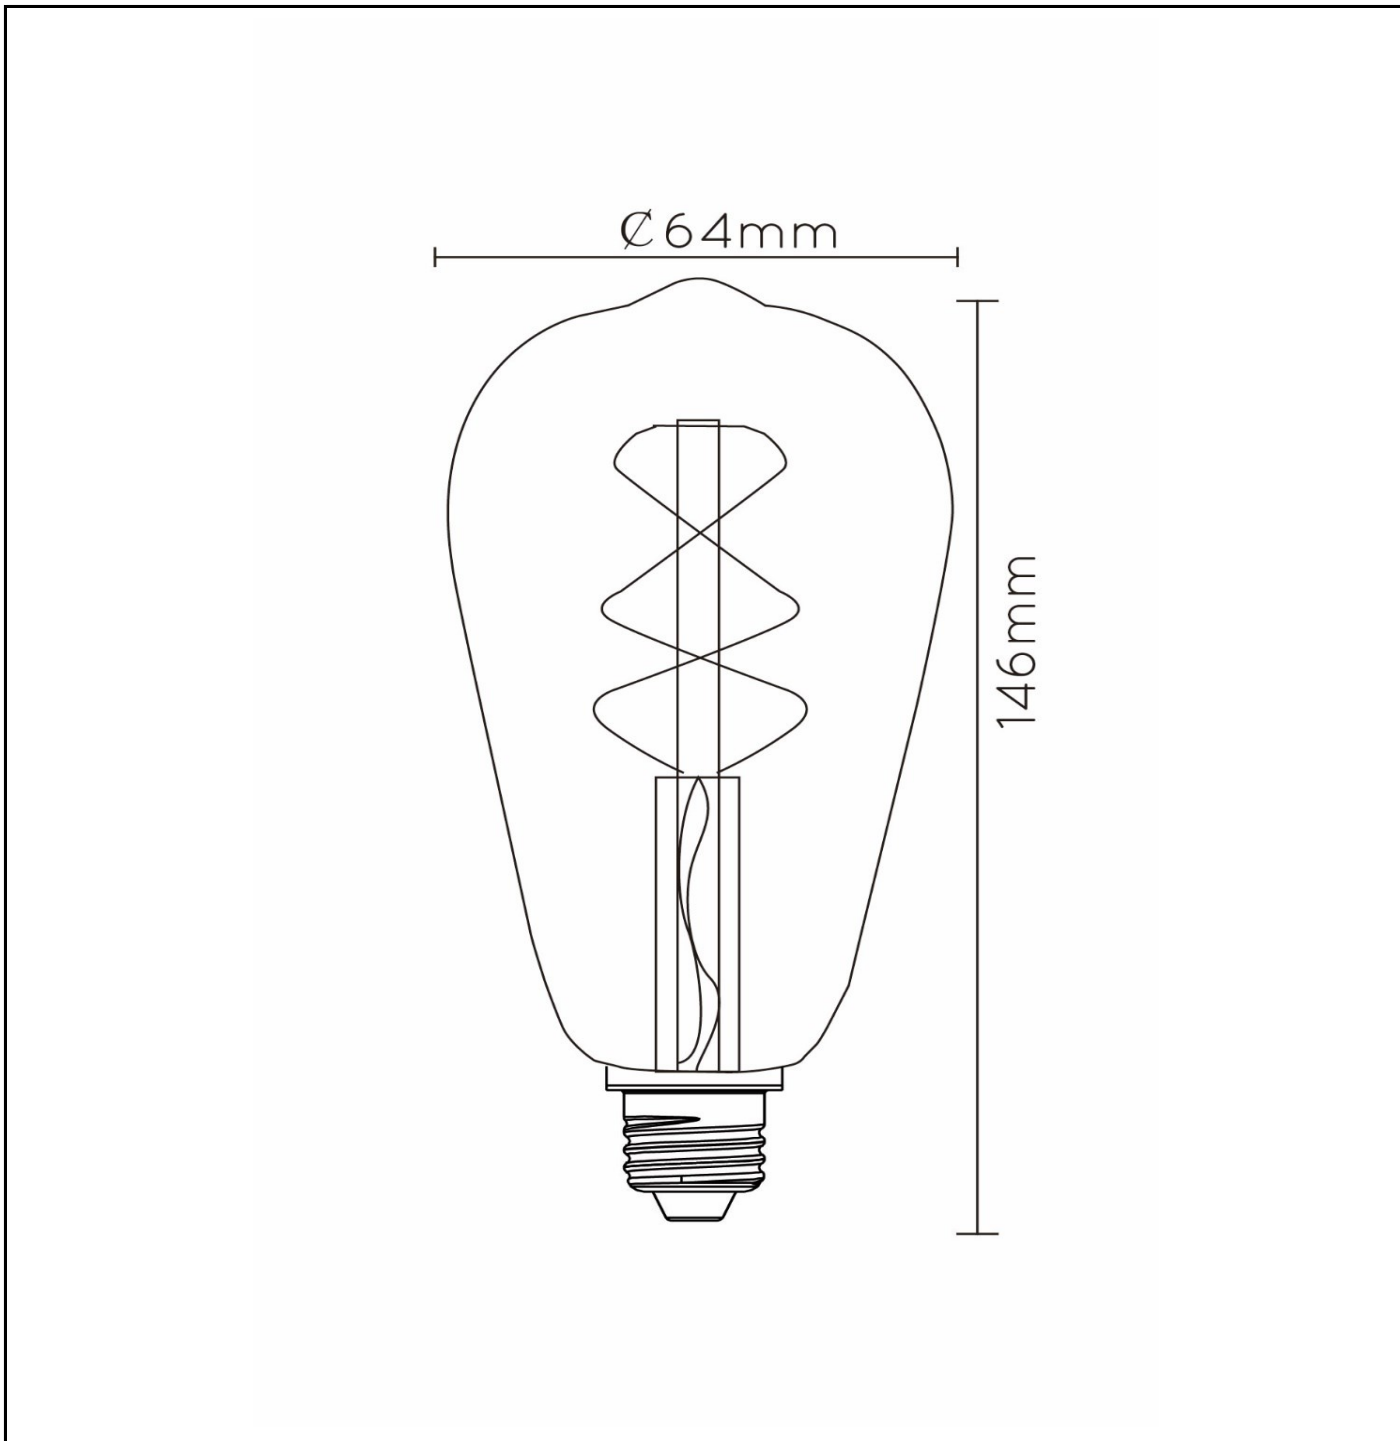

ST64 TWILIGHT SENSOR

Artikelnummer: 49034/04/62

EAN-code: 5411212491275

IP44

IP54

IP65

IP67

De uitleg over IP-klassen is te vinden in de veiligheidsinstructies.

Voor meer specificaties of afmetingen van dit product, bezoek www.lucide.com