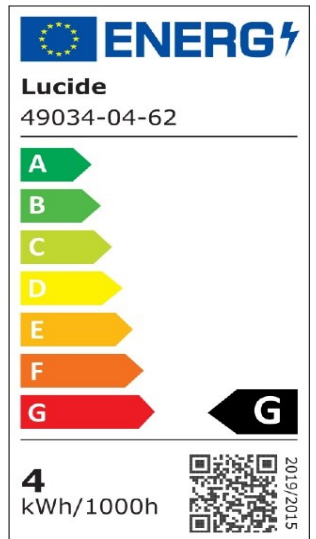

#ILLUMINATESYOURWORLD

Bekijk hoe anderen over de gehele wereld de Lucide producten gebruiken

Volg ons voor de nieuwste verlichtingstrends!

LUCIDE

Artikelnummer: 49034/04/62
EAN-code: 5411212491275

ST64 TWILIGHT SENSOR

Algemeen

Afmetingen lxbxh: 6,4cm x 6,4cm x 14,6cm
Hoofdmateriaal: Glas
Kleur: Amber
Stijl: Vintage
Vorm: Druppel
Gewicht: 0,05kg
Garantie: 30 Dagen
Lumen: 1 x 300lm
Lichtkleur: 2200K
Stralingshoek (als het directioneel is): 360°
Color Rendering Index: 80
Verwachte levensduur: 15000u

Specificaties

Dimbaar: Nee
Sensor: Met dag/nacht sensor
Bediening: Lichtschakelaar
Voedingstype: Adapter/lichtnet
IP-klasse: 20
Elektrische klasse: 1
Aantal lichtbronnen: 1
Fitting lichtbron: E27
Wattage: 1 x 4W
Stroomvereisten: 220-240V-50Hz