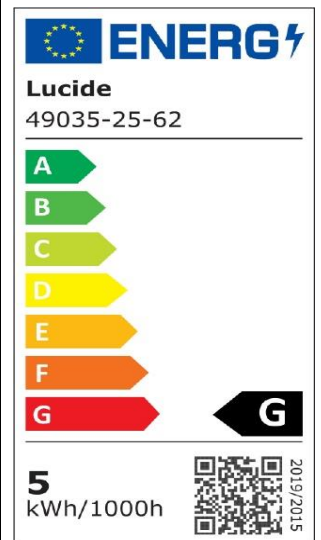

#ILLUMINATESYOURWORLD

Bekijk hoe anderen over de gehele wereld de Lucide producten gebruiken

Volg ons voor de nieuwste verlichtingstrends!

LUCIDE

Artikelnummer: 49035/25/62
EAN-code: 5411212491398

T32

Algemeen

Afmetingen lxbxh: 3,2cm x 3,2cm x 25cm
Hoofdmateriaal: Glas
Kleur: Amber
Stijl: Vintage
Vorm: Buis
Gewicht: 0,07kg
Garantie: 30 Dagen
Lumen: 1 x 380lm
Lichtkleur: 2200K
Stralingshoek (als het directioneel is): 360°
Color Rendering Index: 80
Verwachte levensduur: 15000u

Specificaties

Dimbaar: Ja
In hoogte verstelbaar: Niet in hoogte verstelbaar
Richtbaar: Niet richtbaar
Sensor: Zonder sensor
Bediening: Lichtschakelaar
Voedingstype: Adapter/lichtnet
IP-klasse: 20
Elektrische klasse: 1
Aantal lichtbronnen: 1
Fitting lichtbron: E27
Wattage: 1 x 4,9W
Stroomvereisten: 220-240V-50Hz