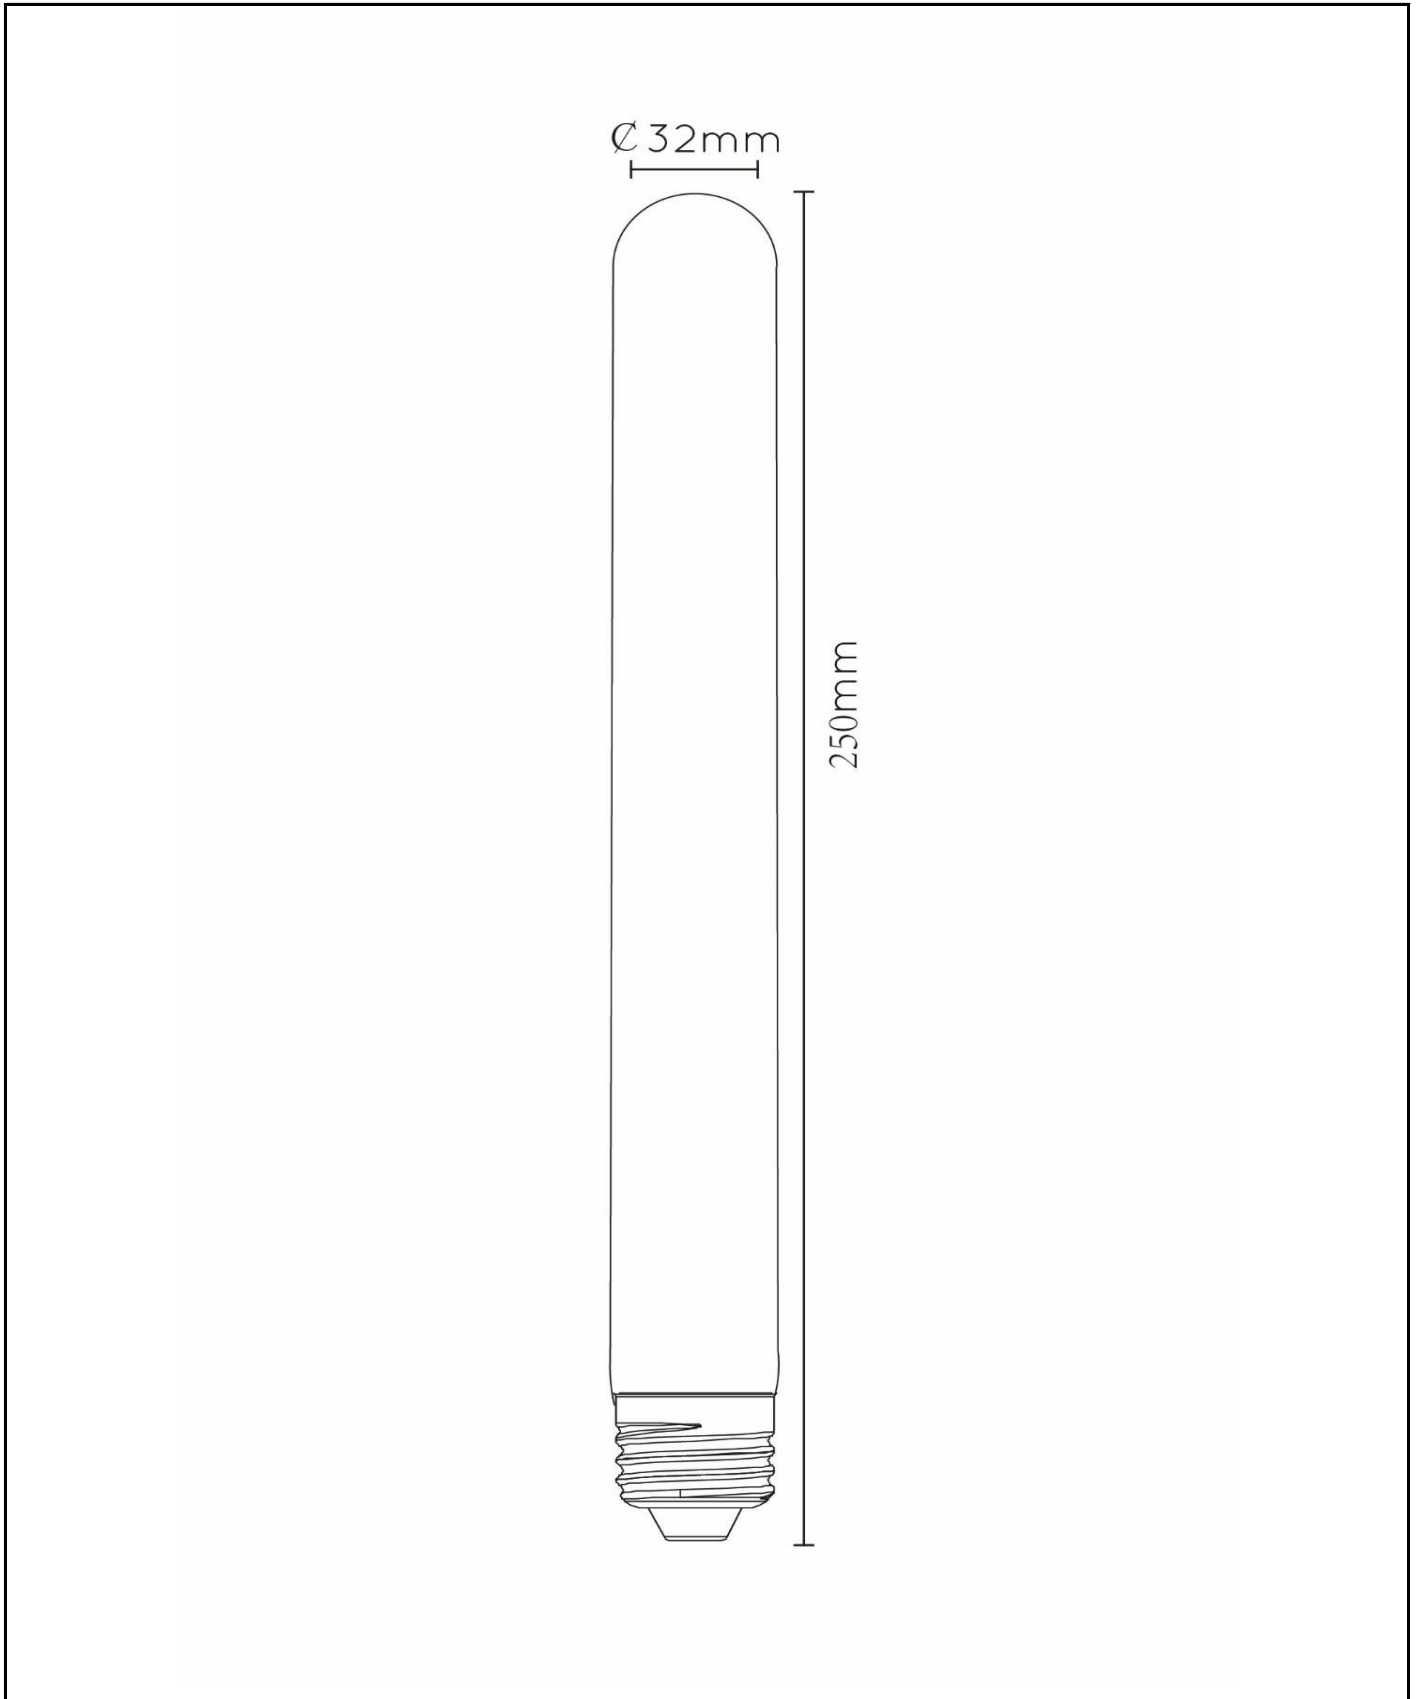

Afmetingen lxbxh: 3,2cm x 3,2cm x 25cm
Hoofdmateriaal: Glas
Kleur: Amber
Stijl: Vintage
Vorm: Buis
Gewicht: 0,07kg
Garantie: 30 Dagen
Lumen: 1 x 380lm
Lichtkleur: 2200K
Stralingshoek (als het directioneel is): 360°
Color Rendering Index: 80
Verwachte levensduur: 15000u

Specificaties

Dimbaar: Ja
In hoogte verstelbaar: Niet in hoogte verstelbaar
Richtbaar: Niet richtbaar
Sensor: Zonder sensor
Bediening: Lichtschakelaar
Voedingstype: Adapter/lichtnet
IP-klasse: 20
Elektrische klasse: 1
Aantal lichtbronnen: 1
Fitting lichtbron: E27
Wattage: 1 x 4,9W
Stroomvereisten: 220-240V-50Hz

Voor meer specificaties van dit product, bezoek
www.lucide.com

T32

Artikelnummer: 49035/25/62
EAN-code: 5411212491398

Voor meer specificaties of afmetingen van dit product, bezoek www.lucide.com

LUCIDE

ILLUMINATES YOUR WORLD