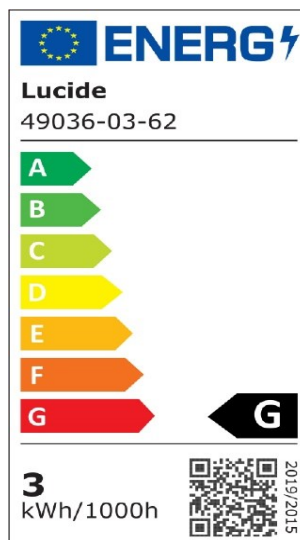

#ILLUMINATESYOURWORLD

Bekijk hoe anderen over de gehele wereld de Lucide producten gebruiken

Volg ons voor de nieuwste verlichtingstrends!

LUCIDE

Artikelnummer: 49036/03/62
EAN-code: 5411212491084

CT35

Algemeen

Afmetingen lxbxh: 3,5cm x 3,5cm x 11,5cm
Hoofdmateriaal: Glas
Kleur: Amber
Stijl: Vintage
Vorm: Tipkaars
Gewicht: 0,03kg
Garantie: 30 Dagen
Lumen: 1 x 165lm
Lichtkleur: 2200K
Stralingshoek (als het directioneel is): 360°
Color Rendering Index: 80
Verwachte levensduur: 15000u

Specificaties

Dimbaar: Ja
In hoogte verstelbaar: Niet in hoogte verstelbaar
Richtbaar: Niet richtbaar
Sensor: Zonder sensor
Bediening: Lichtschakelaar
Voedingstype: Adapter/lichtnet
IP-klasse: 20
Elektrische klasse: 1
Aantal lichtbronnen: 1
Fitting lichtbron: E14
Wattage: 1 x 3W
Stroomvereisten: 220-240V-50Hz