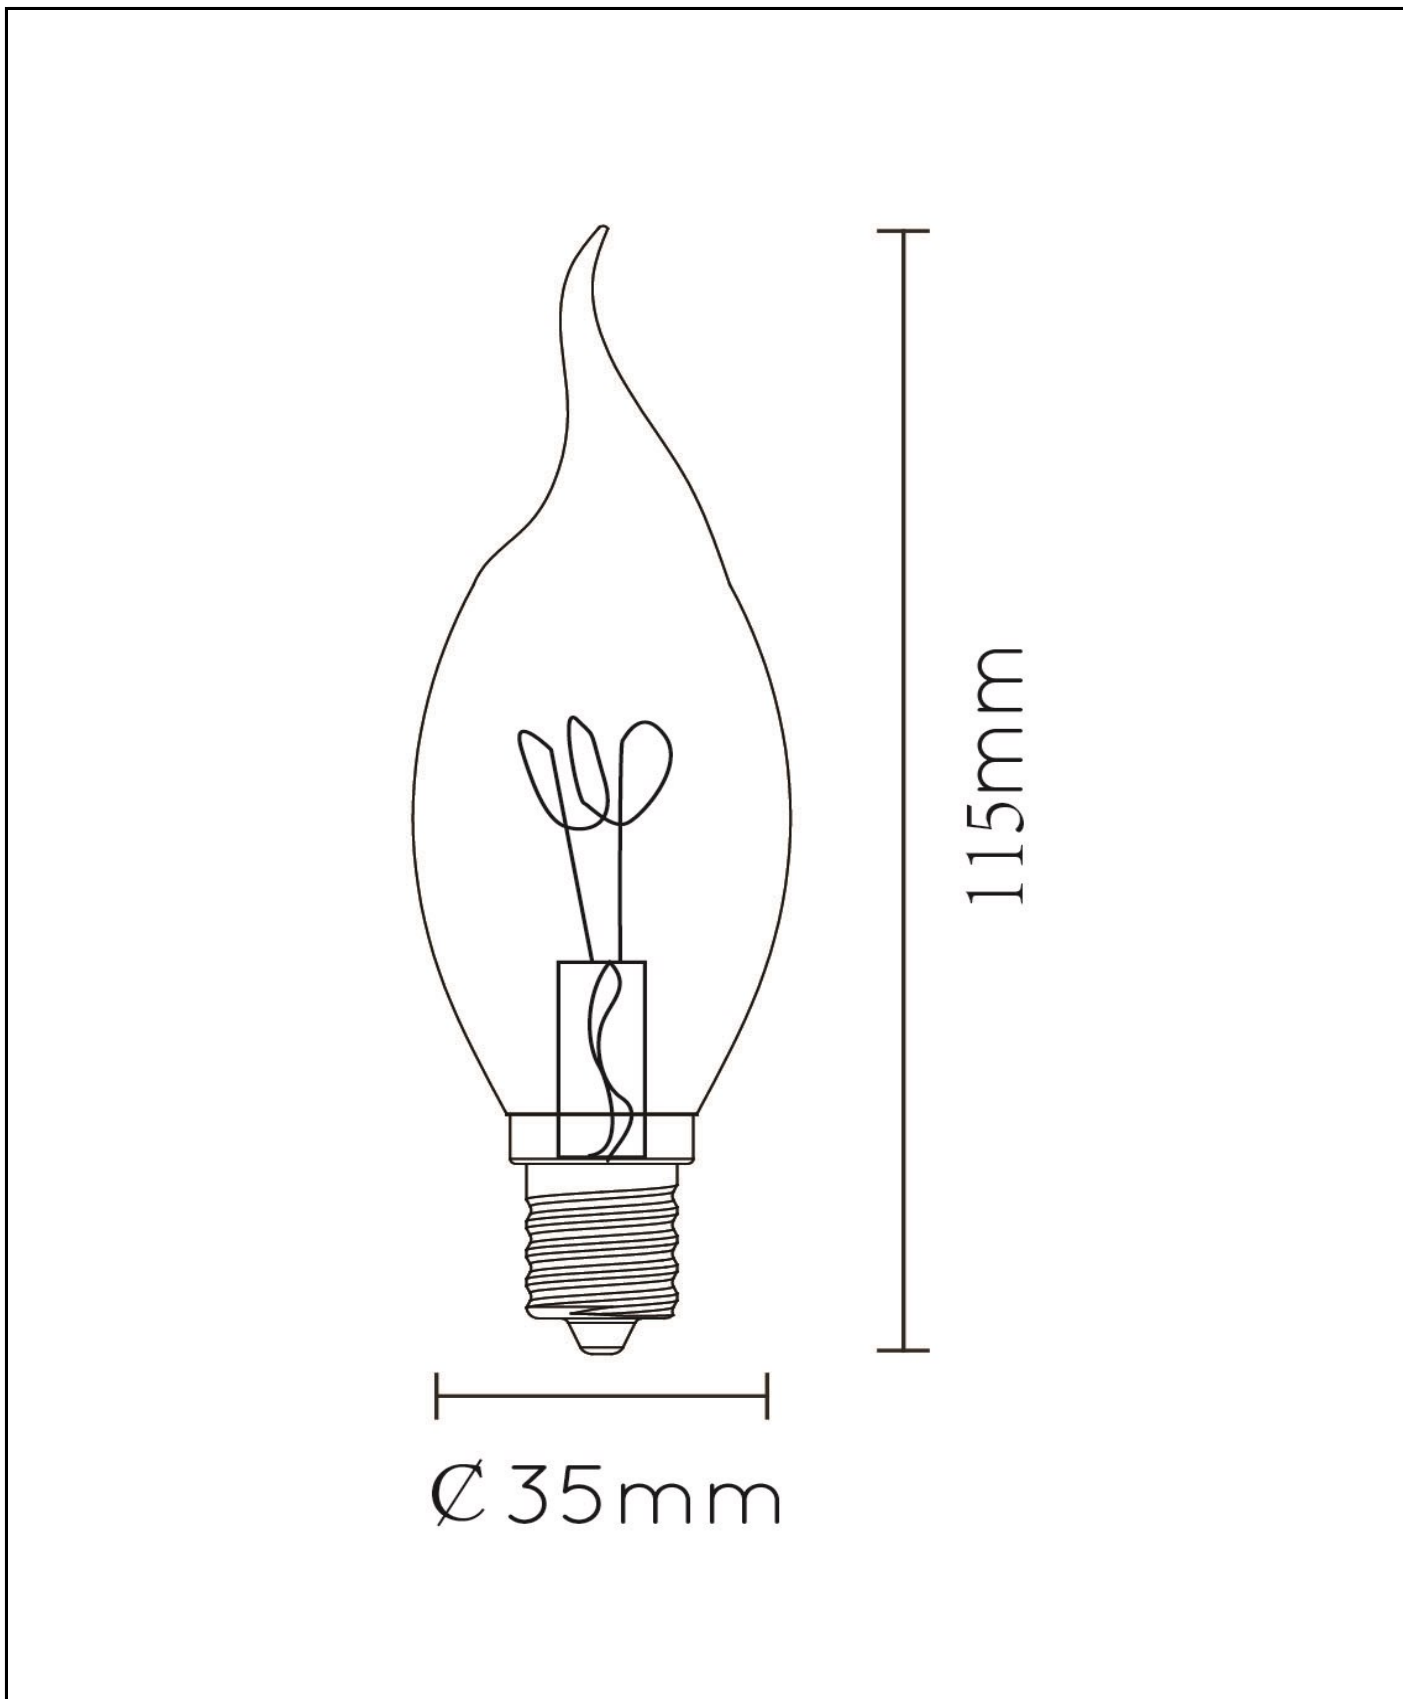

CT35

Artikelnummer: 49036/03/62

EAN-code: 5411212491084

Voor meer specificaties of afmetingen van dit product, bezoek www.lucide.com