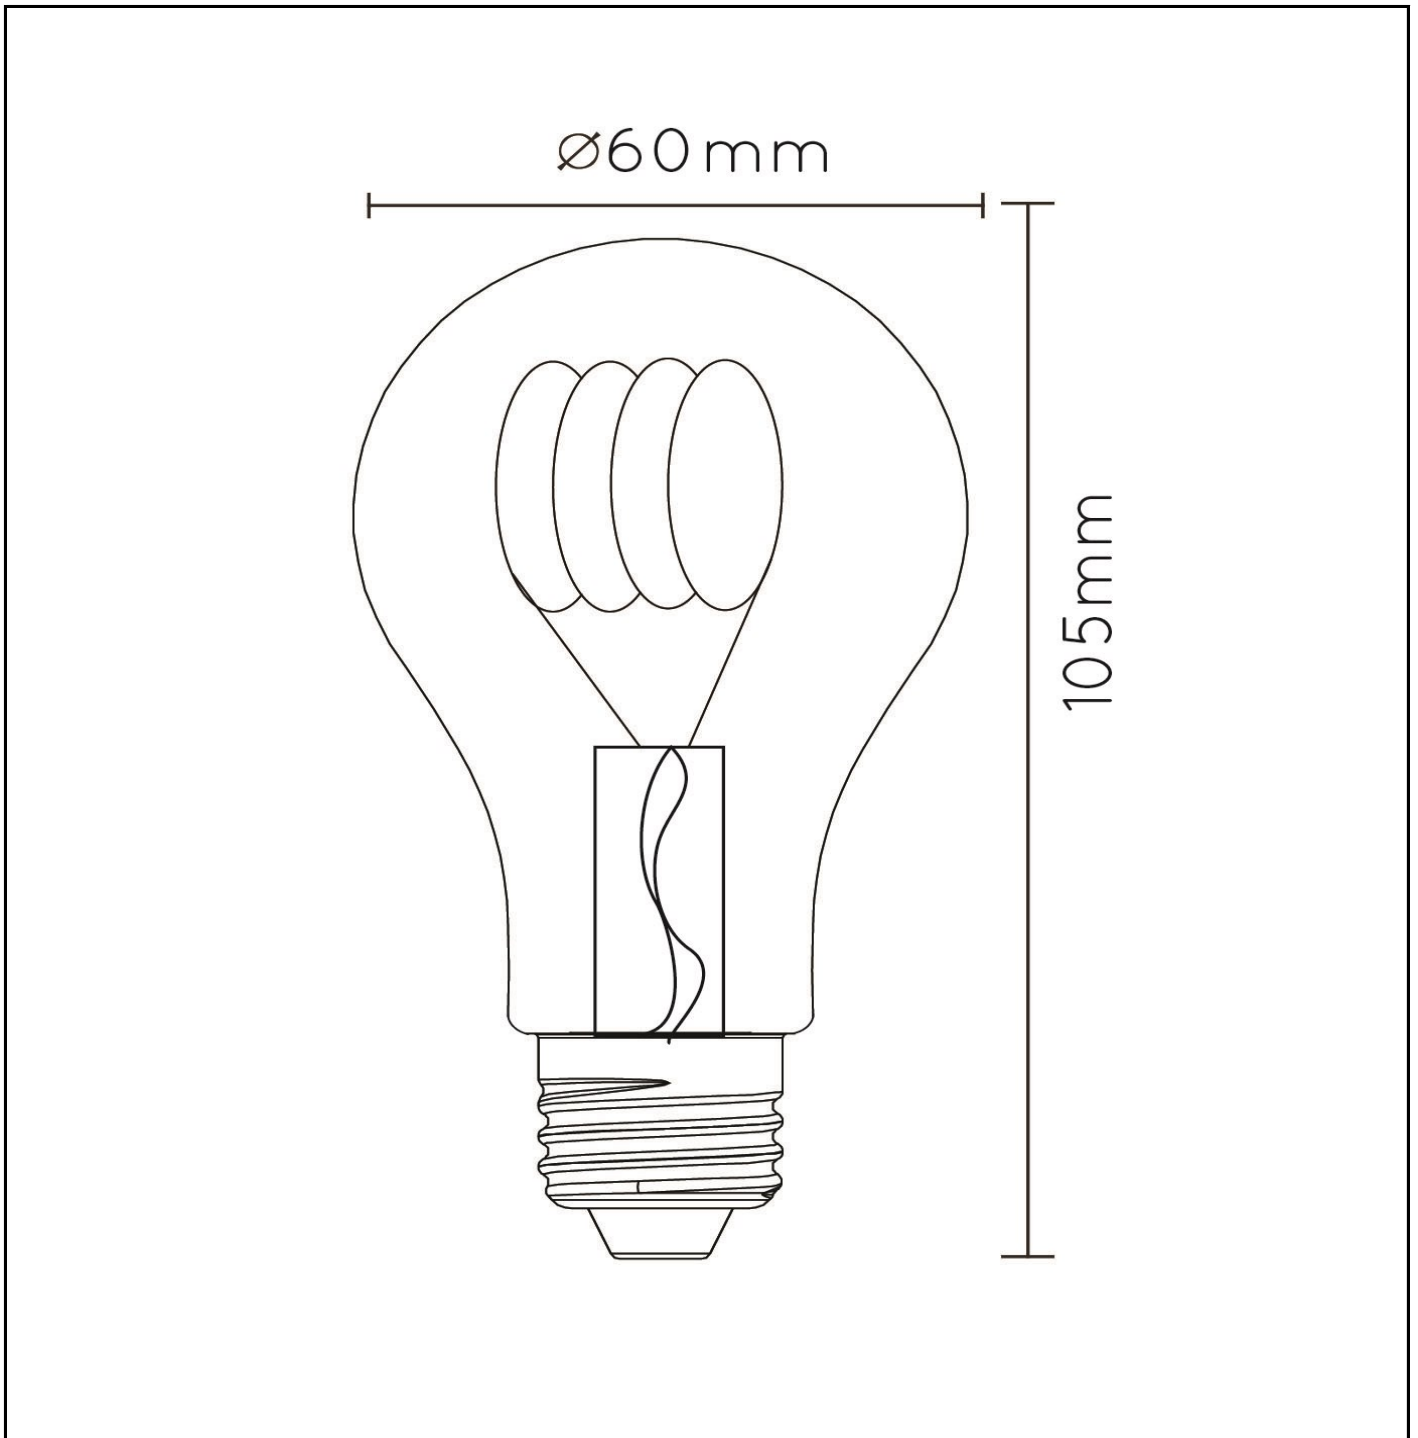

A60 TWILIGHT SENSOR

Artikelnummer: 49042/04/62
EAN-code: 5411212491305

IP44

IP54

IP65

IP67

De uitleg over IP-klassen is te vinden in de veiligheidsinstructies.

Voor meer specificaties of afmetingen van dit product, bezoek www.lucide.com