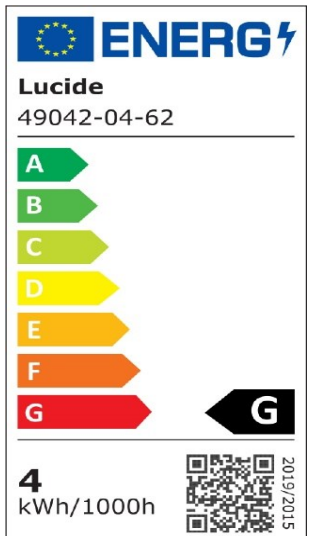

#ILLUMINATESYOURWORLD

Bekijk hoe anderen over de gehele wereld de Lucide producten gebruiken

Volg ons voor de nieuwste verlichtingstrends!

LUCIDE

Artikelnummer: 49042/04/62
EAN-code: 5411212491305

A60 TWILIGHT SENSOR

Algemeen

Afmetingen lxbxh: 6cm x 6cm x 10,5cm
Hoofdmateriaal: Glas
Kleur: Amber
Stijl: Vintage
Vorm: Bulb
Gewicht: 0,06kg
Garantie: 30 Dagen
Lumen: 1 x 300lm
Lichtkleur: 2200K
Stralingshoek (als het directioneel is): 360°
Color Rendering Index: 80
Verwachte levensduur: 15000u

Specificaties

Dimbaar: Nee
Sensor: Met dag/nacht sensor
Bediening: Lichtschakelaar
Voedingstype: Adapter/lichtnet
IP-klasse: 20
Elektrische klasse: 1
Aantal lichtbronnen: 1
Fitting lichtbron: E27
Wattage: 1 x 4W
Stroomvereisten: 220-240V-50Hz