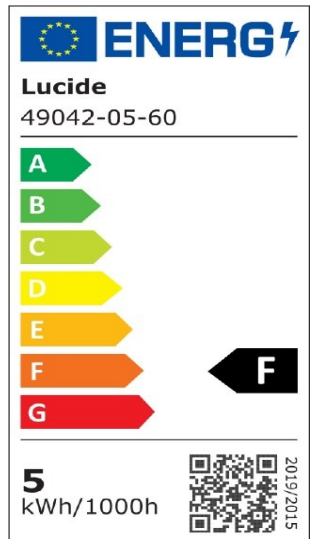

#ILLUMINATESYOURWORLD

Bekijk hoe anderen over de gehele wereld de Lucide producten gebruiken

Volg ons voor de nieuwste verlichtingstrends!

LUCIDE

Artikelnummer: 49042/05/60
EAN-code: 5411212491756

A60

Algemeen

Afmetingen lxbxh: 6cm x 6cm x 10,5cm
Hoofdmateriaal: Glas
Kleur: Transparant
Stijl: Vintage
Vorm: Bulb
Gewicht: 0,06kg
Garantie: 30 Dagen
Lumen: 1 x 450lm
Lichtkleur: 2700K
Stralingshoek (als het directioneel is): 360°
Color Rendering Index: 80
Verwachte levensduur: 15000u

Specificaties

Dimbaar: Ja
In hoogte verstelbaar: Niet in hoogte verstelbaar
Richtbaar: Niet richtbaar
Kabel: Nee, geen kabel aan product
Sensor: Zonder sensor
Bediening: Lichtschakelaar
Voedingstype: Adapter/lichtnet
IP-klasse: 20
Elektrische klasse: 1
Aantal lichtbronnen: 1
Fitting lichtbron: E27
Wattage: 1 x 4,9W
Stroomvereisten: 220-240V-50Hz