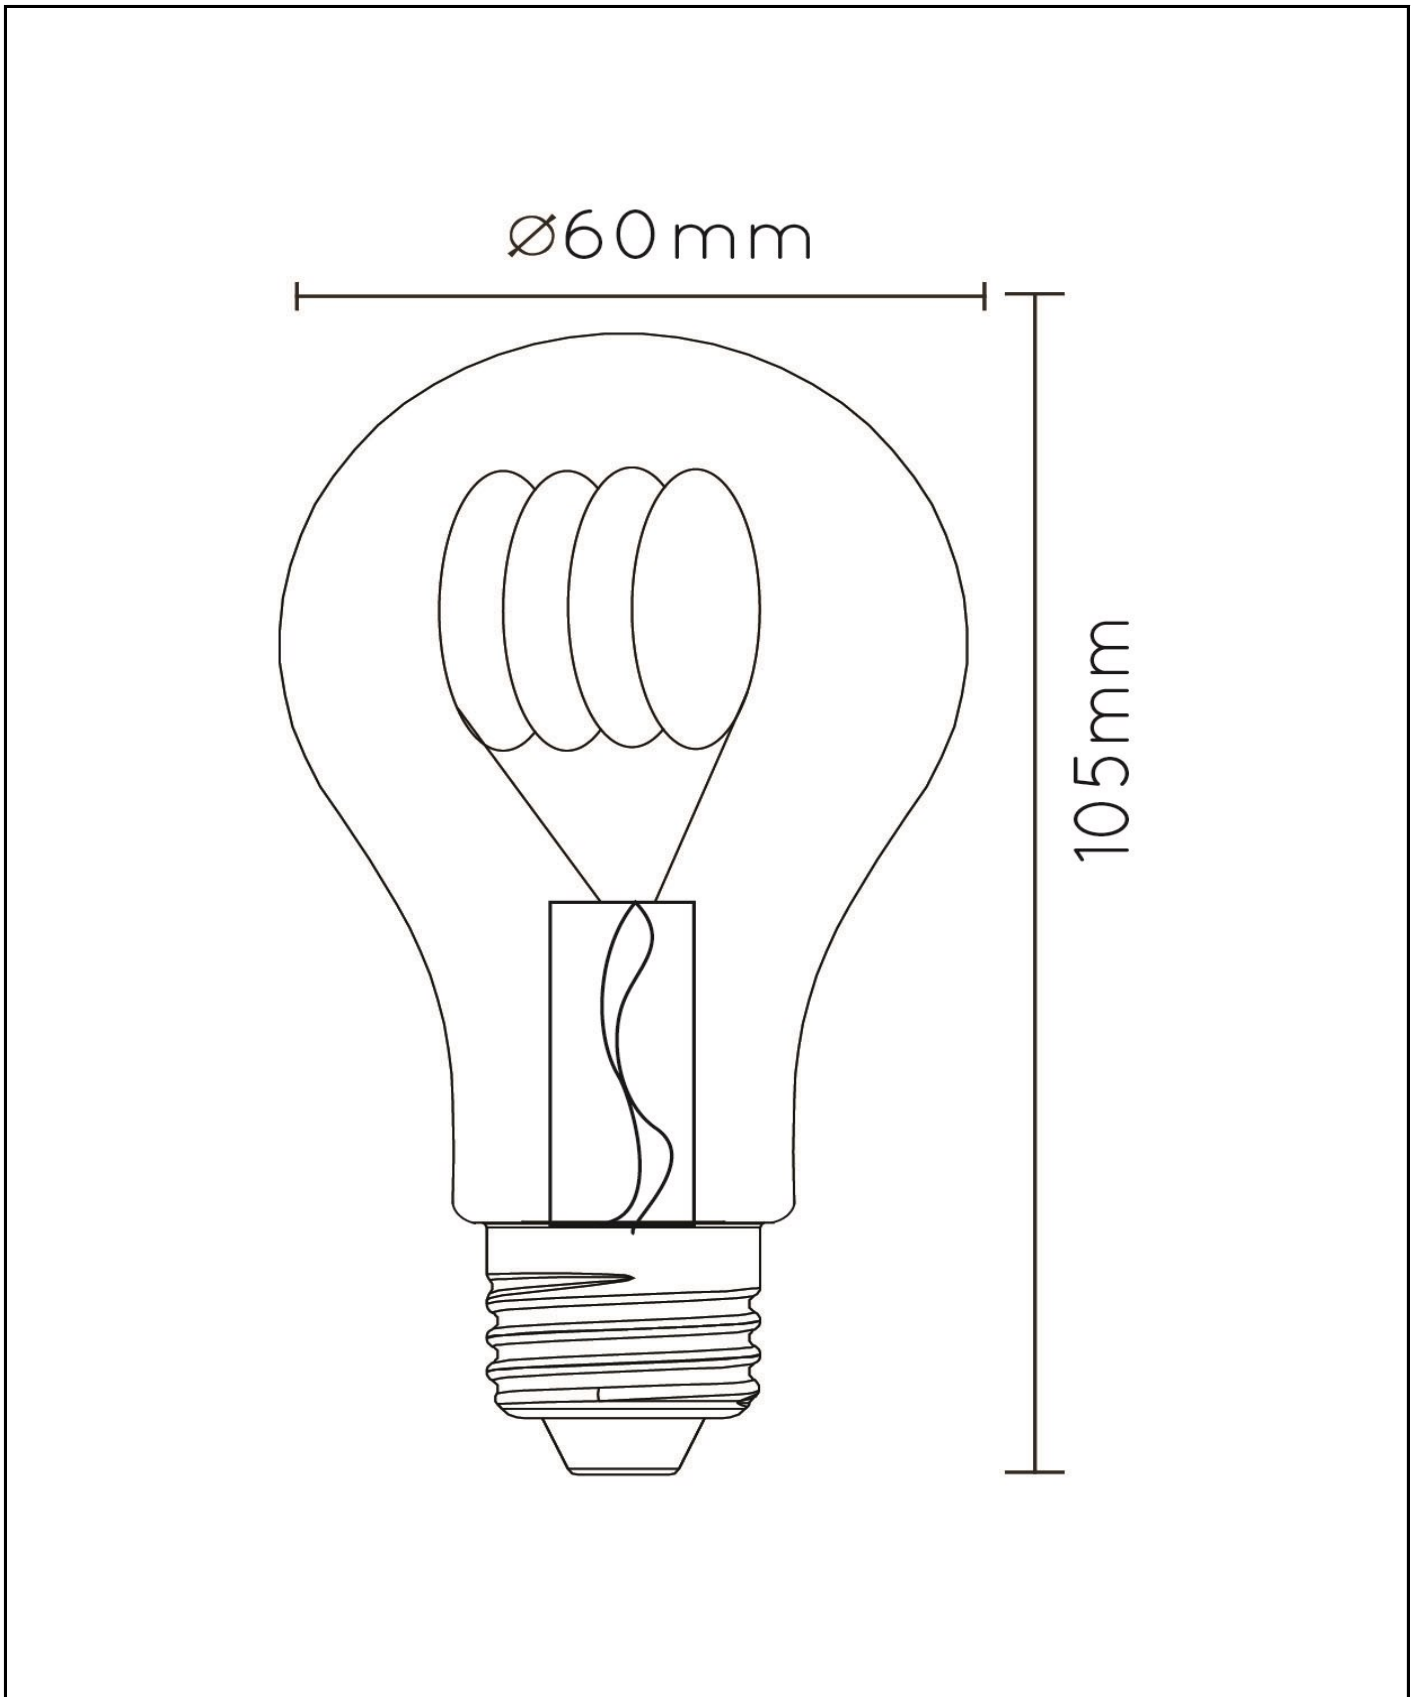

A60

Artikelnummer: 49042/05/60
EAN-code: 5411212491756

Voor meer specificaties of afmetingen van dit product, bezoek
www.lucide.com