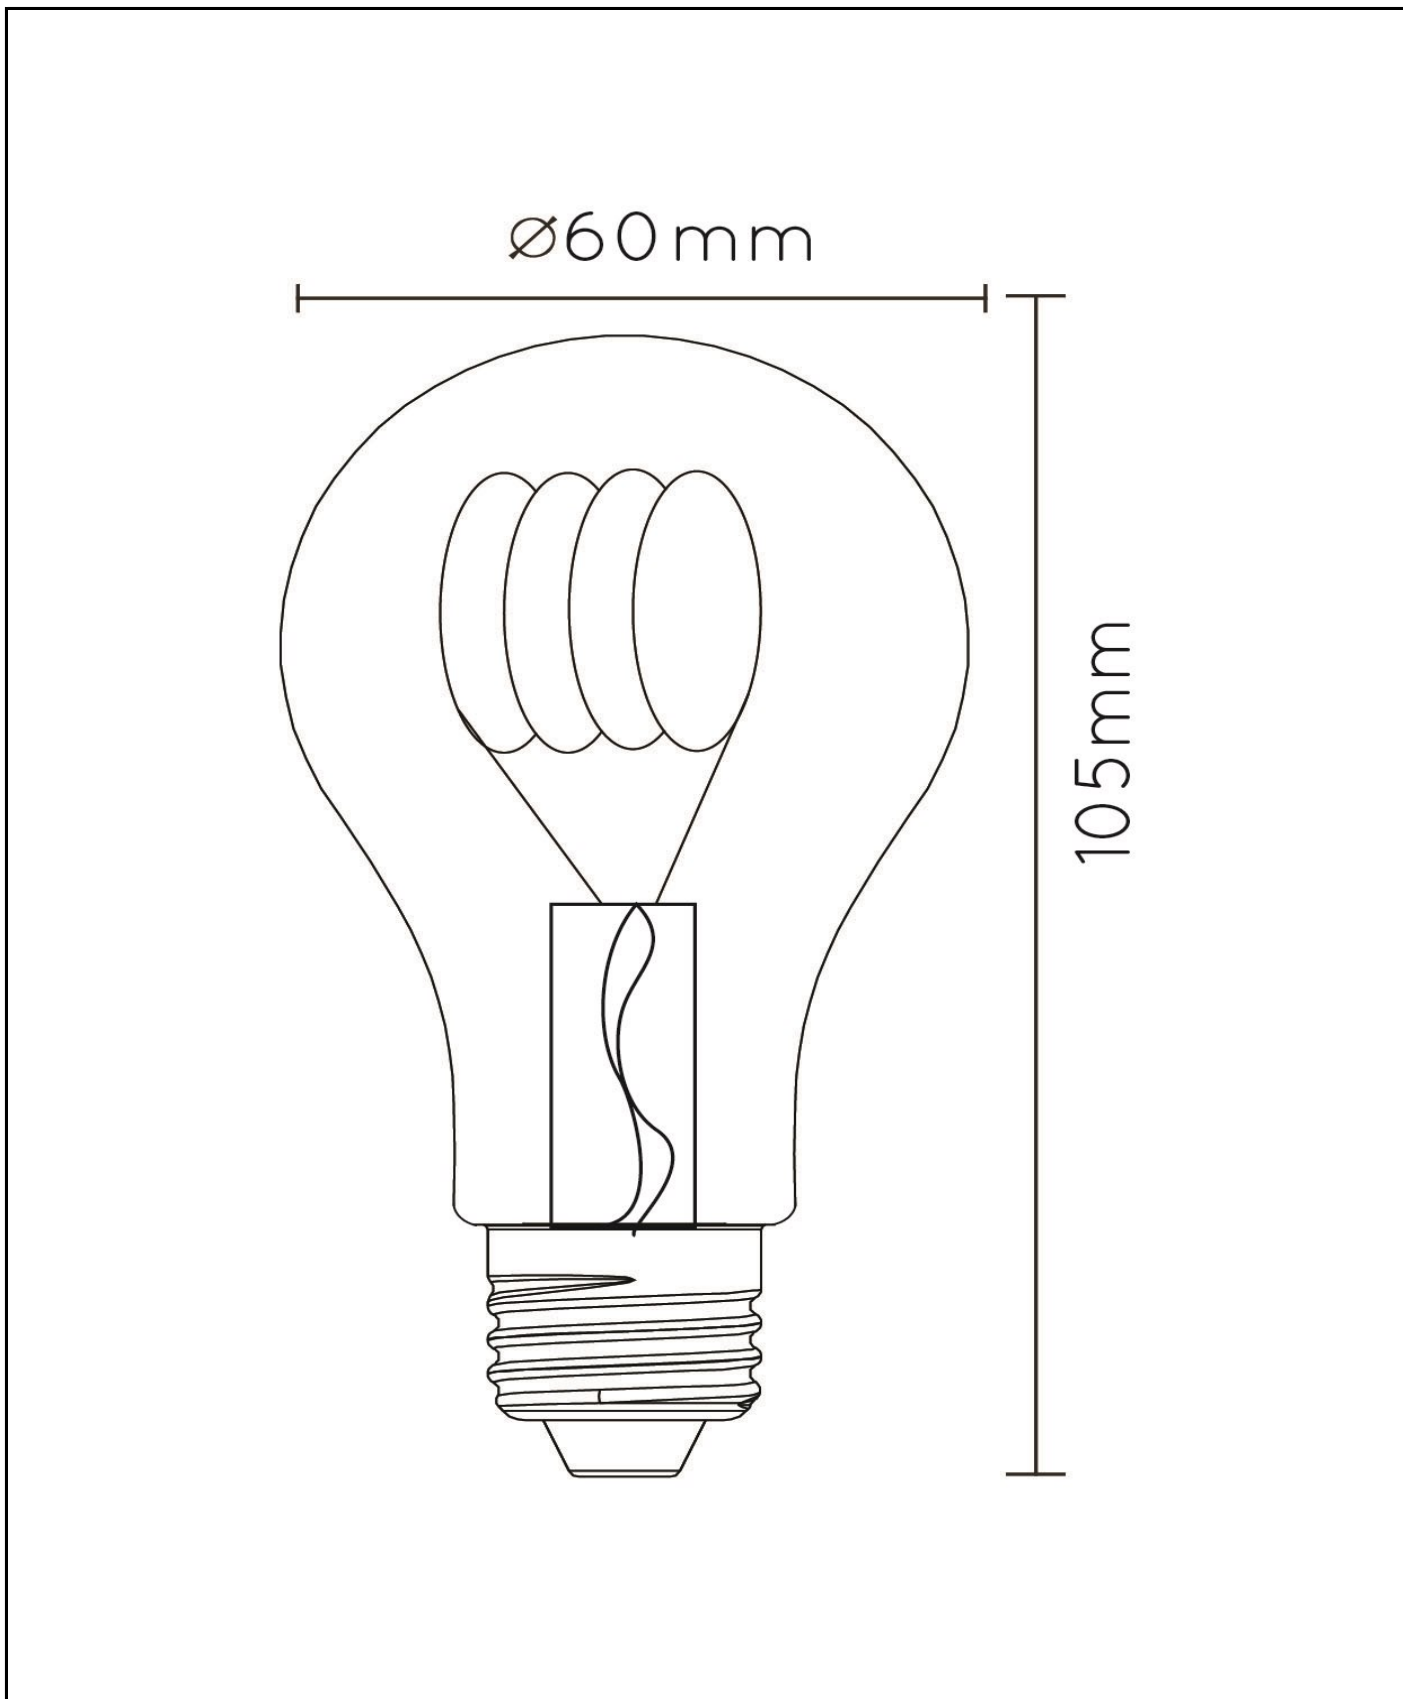

A60

Artikelnummer: 49042/05/62

EAN-code: 5411212491152

Voor meer specificaties of afmetingen van dit product, bezoek www.lucide.com