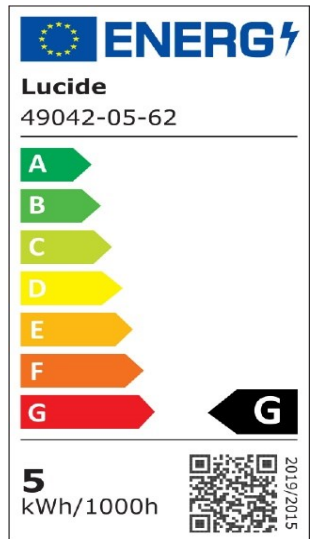

#ILLUMINATESYOURWORLD

Bekijk hoe anderen over de gehele wereld de Lucide producten gebruiken

Volg ons voor de nieuwste verlichtingstrends!

LUCIDE

Artikelnummer: 49042/05/62
EAN-code: 5411212491152

A60

Algemeen

Afmetingen lxbxh: 6cm x 6cm x 10,5cm
Hoofdmateriaal: Glas
Kleur: Amber
Stijl: Vintage
Vorm: Bulb
Gewicht: 0,06kg
Garantie: 30 Dagen
Lumen: 1 x 380lm
Lichtkleur: 2200K
Stralingshoek (als het directioneel is): 360°
Color Rendering Index: 80
Verwachte levensduur: 15000u

Specificaties

Dimbaar: Ja
In hoogte verstelbaar: Niet in hoogte verstelbaar
Richtbaar: Niet richtbaar
Kabel: Nee, geen kabel aan product
Sensor: Zonder sensor
Bediening: Lichtschakelaar
Voedingstype: Adapter/lichtnet
IP-klasse: 20
Elektrische klasse: 1
Aantal lichtbronnen: 1
Fitting lichtbron: E27
Wattage: 1 x 4,9W
Stroomvereisten: 220-240V-50Hz