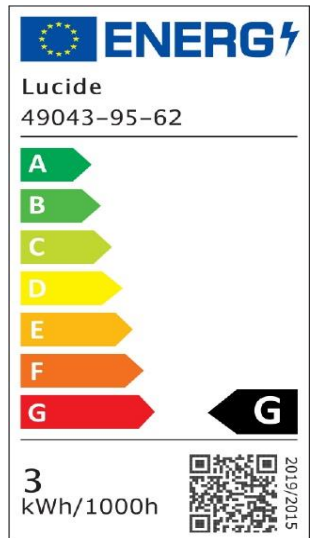

#ILLUMINATESYOURWORLD

Bekijk hoe anderen over de gehele wereld de Lucide producten gebruiken

Volg ons voor de nieuwste verlichtingstrends!

LUCIDE

Artikelnummer: 49043/95/62
EAN-code: 5411212492074

C35

Algemeen

Afmetingen lxbxh: 3,5cm x 3,5cm x 9,8cm
Hoofdmateriaal: Glas
Kleur: Amber
Stijl: Vintage
Vorm: Kaars
Gewicht: 0,03kg
Garantie: 30 Dagen
Lumen: 1 x 200lm
Lichtkleur: 2200K
Stralingshoek (als het directioneel is): 360°
Color Rendering Index: 80
Verwachte levensduur: 15000u

Specificaties

Dimbaar: Ja
Kabel: Nee, geen kabel aan product
Sensor: Zonder sensor
Bediening: Lichtschakelaar
Voedingstype: Adapter/lichtnet
IP-klasse: 20
Elektrische klasse: 1
Aantal lichtbronnen: 1
Fitting lichtbron: E14
Wattage: 1 x 3W
Stroomvereisten: 220-240V-50Hz