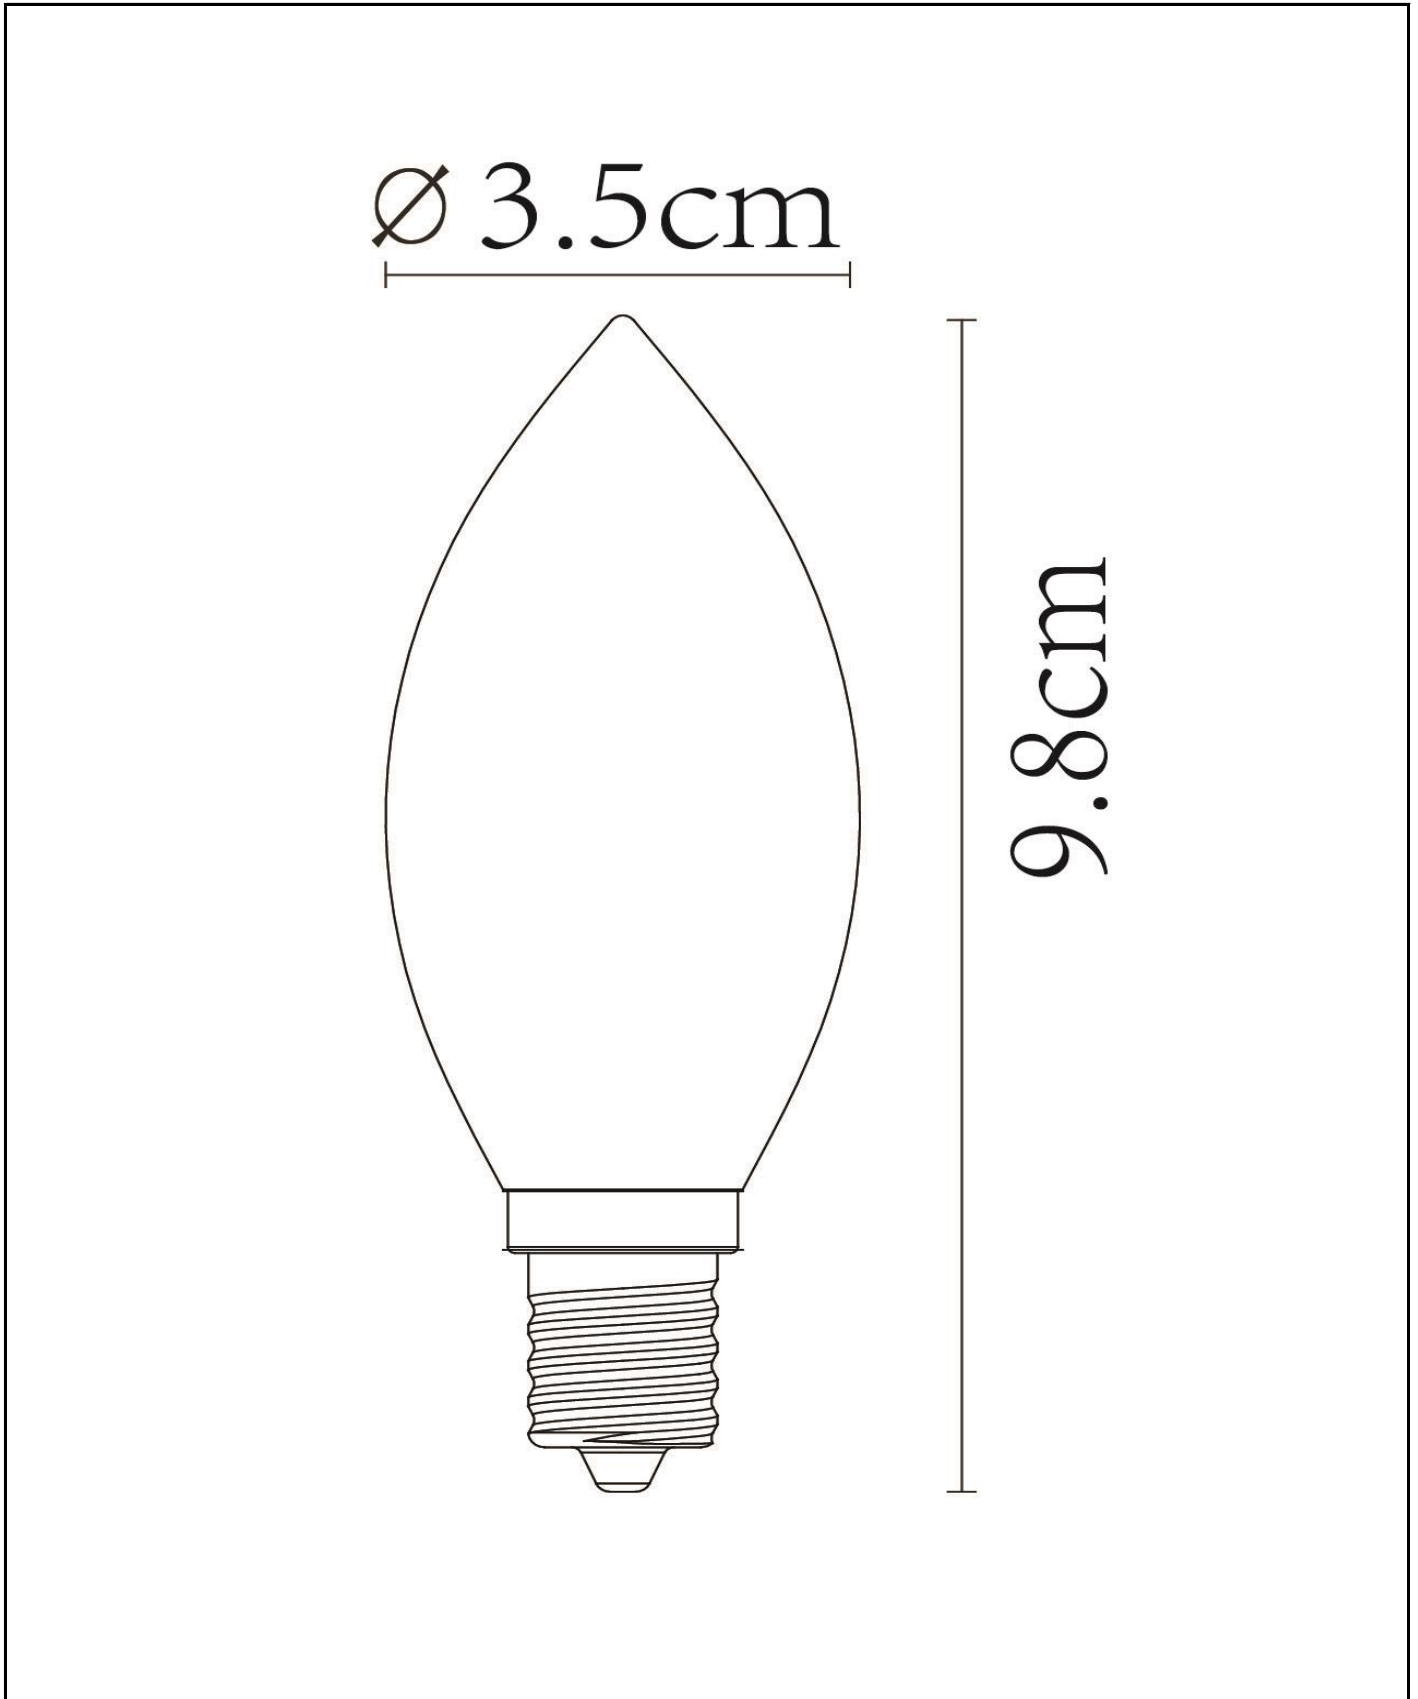

Afmetingen lxbxh: 3,5cm x 3,5cm x 9,8cm
Hoofdmateriaal: Glas
Kleur: Amber
Stijl: Vintage
Vorm: Kaars
Gewicht: 0,03kg
Garantie: 30 Dagen
Lumen: 1 x 200lm
Lichtkleur: 2200K
Stralingshoek (als het directioneel is): 360°
Color Rendering Index: 80
Verwachte levensduur: 15000u

Specificaties

Dimbaar: Ja
Kabel: Nee, geen kabel aan product
Sensor: Zonder sensor
Bediening: Lichtschakelaar
Voedingstype: Adapter/lichtnet
IP-klasse: 20
Elektrische klasse: 1
Aantal lichtbronnen: 1
Fitting lichtbron: E14
Wattage: 1 x 3W
Stroomvereisten: 220-240V-50Hz

Voor meer specificaties van dit product, bezoek
www.lucide.com

C35

Artikelnummer: 49043/95/62
EAN-code: 5411212492074

Voor meer specificaties of afmetingen van dit product, bezoek www.lucide.com

ILLUMINATES YOUR WORLD