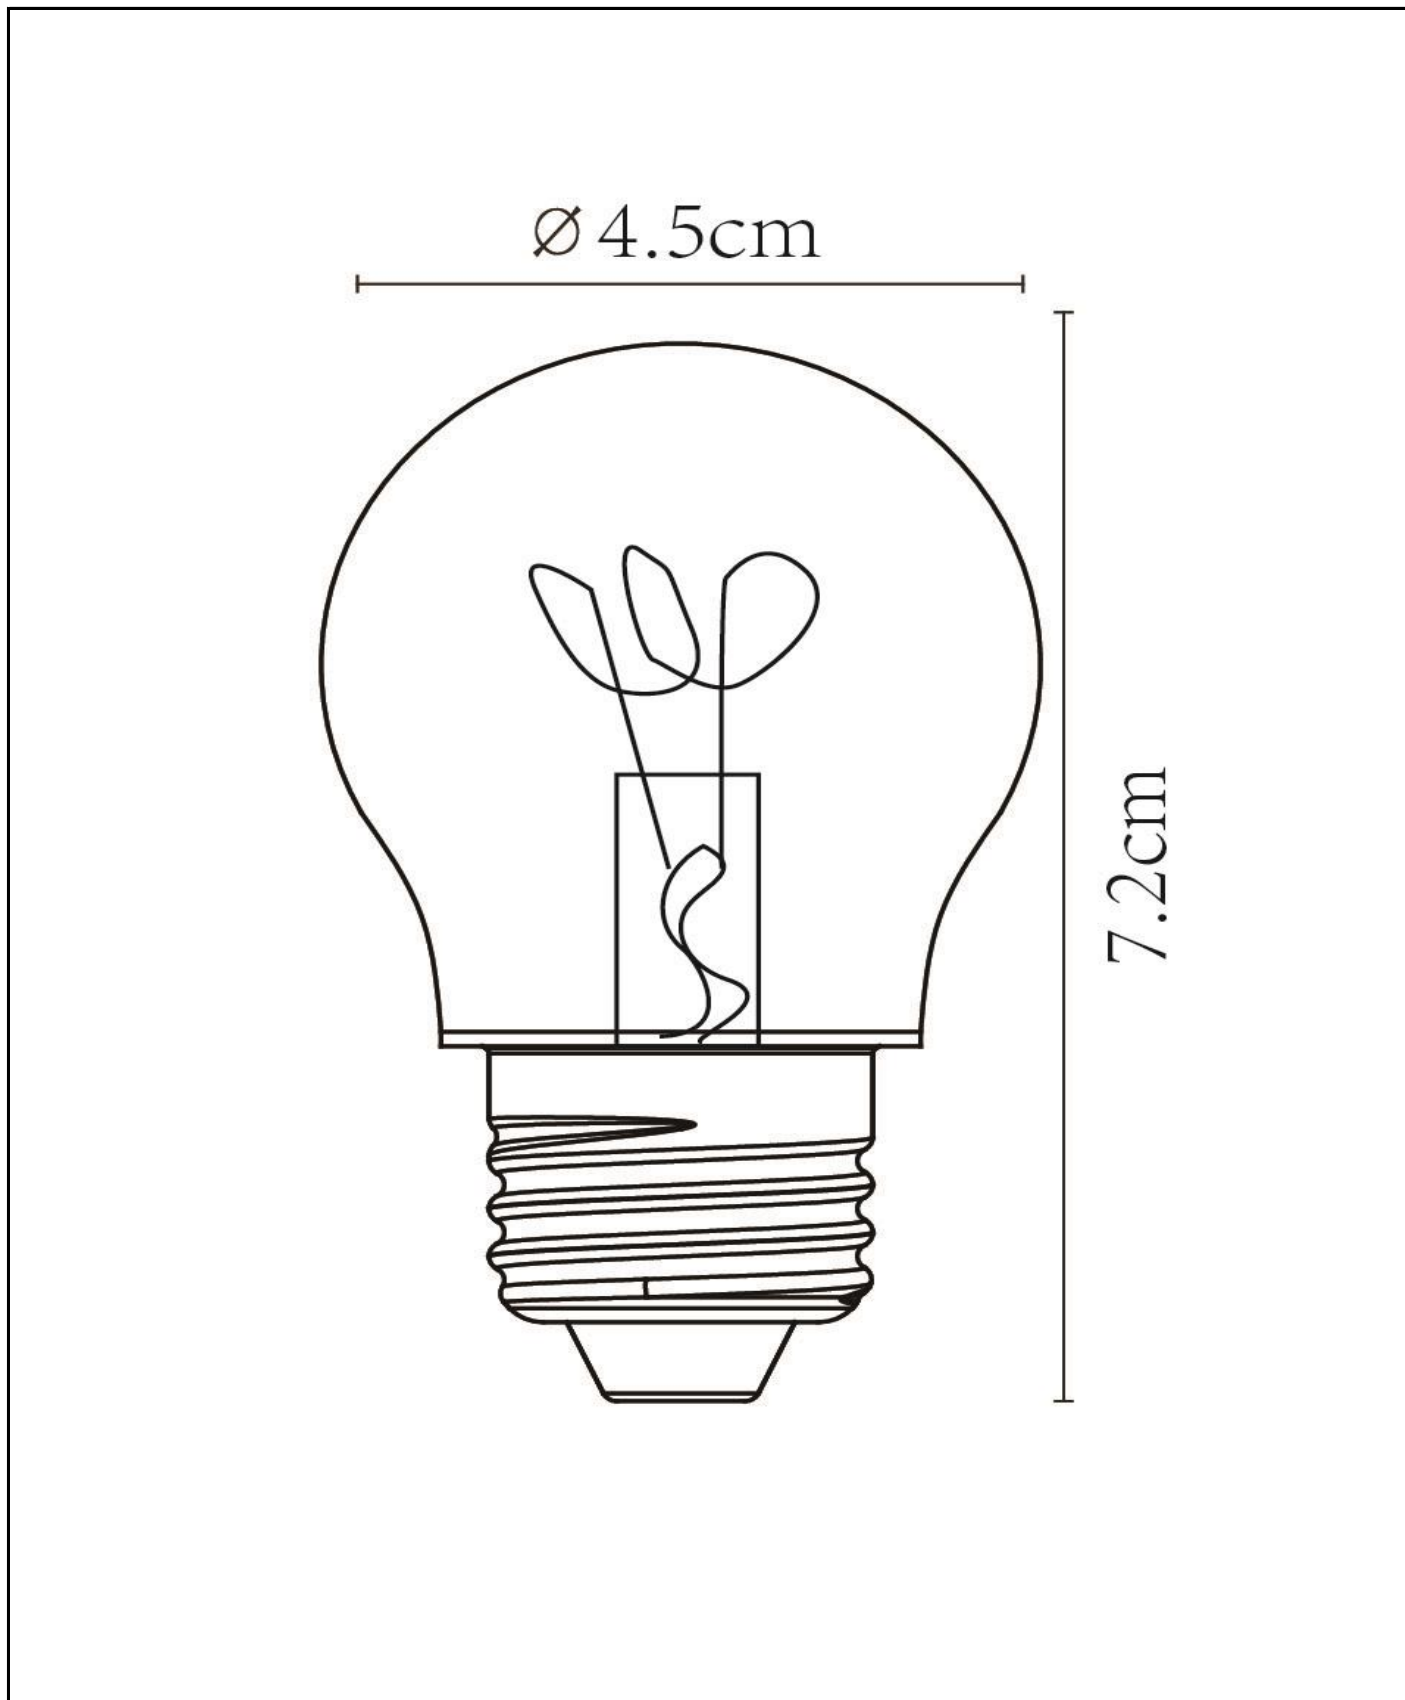

G45

Artikelnummer: 49045/03/60

EAN-code: 5411212491763

Voor meer specificaties of afmetingen van dit product, bezoek www.lucide.com