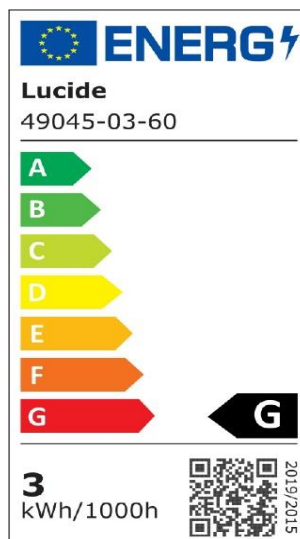

#ILLUMINATESYOURWORLD

Bekijk hoe anderen over de gehele wereld de Lucide producten gebruiken

Volg ons voor de nieuwste verlichtingstrends!

LUCIDE

Artikelnummer: 49045/03/60
EAN-code: 5411212491763

G45

Algemeen

Afmetingen lxbxh: 4,5cm x 4,5cm x 7,2cm
Hoofdmateriaal: Glas
Kleur: Transparant
Stijl: Vintage
Vorm: Kogel
Gewicht: 0,02kg
Garantie: 30 Dagen
Lumen: 1 x 210lm
Lichtkleur: 2700K
Stralingshoek (als het directioneel is): 360°
Color Rendering Index: 80
Verwachte levensduur: 15000u

Specificaties

Dimbaar: Ja
Sensor: Zonder sensor
Bediening: Lichtschakelaar
Voedingstype: Adapter/lichtnet
IP-klasse: 20
Elektrische klasse: 1
Aantal lichtbronnen: 1
Fitting lichtbron: E27
Wattage: 1 x 3W
Stroomvereisten: 220-240V-50Hz