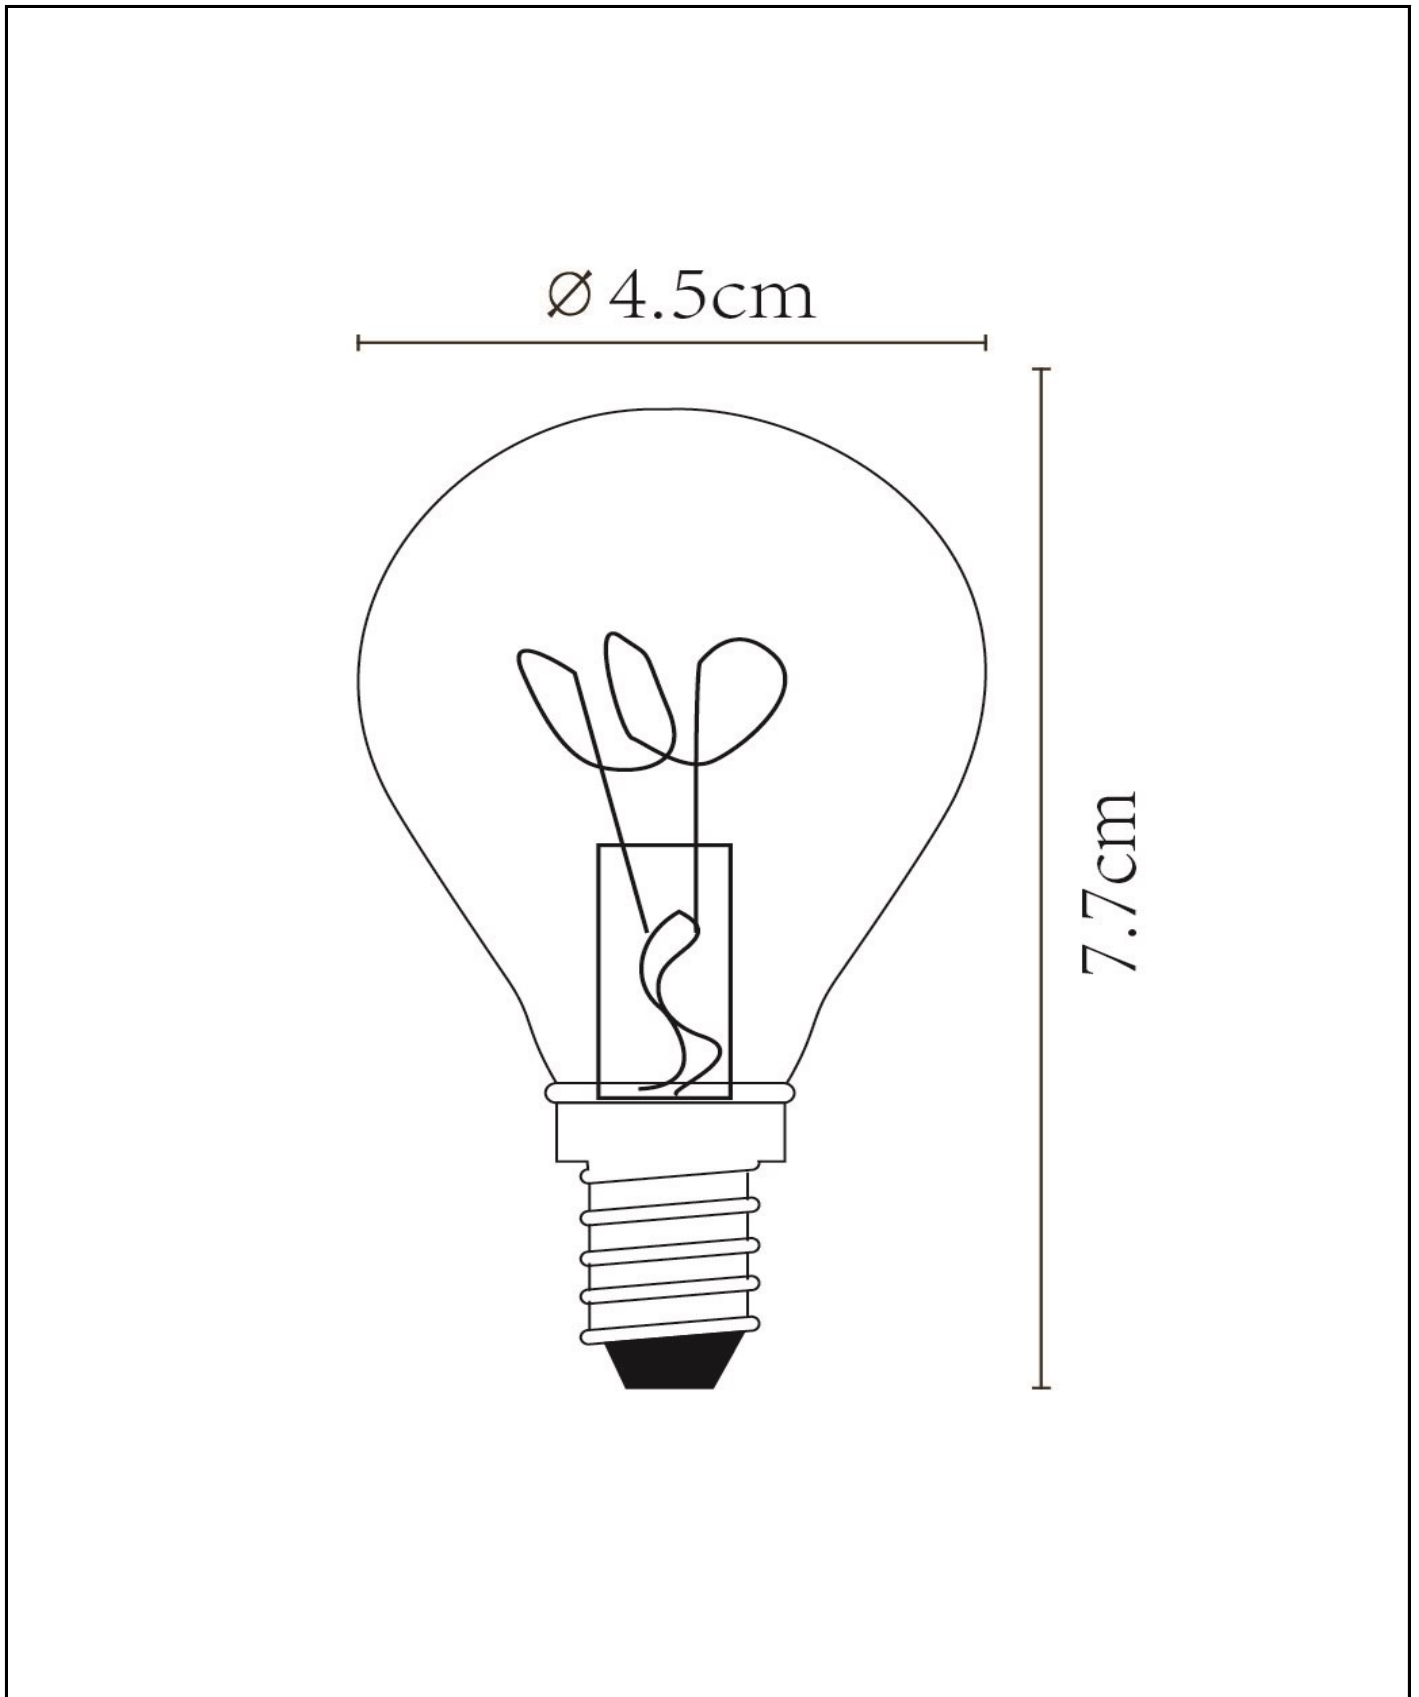

P45

Artikelnummer: 49046/03/60
EAN-code: 5411212491770

Voor meer specificaties of afmetingen van dit product, bezoek www.lucide.com