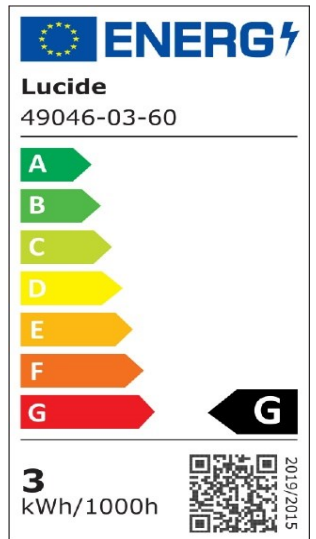

#ILLUMINATESYOURWORLD

Bekijk hoe anderen over de gehele wereld de Lucide producten gebruiken

Volg ons voor de nieuwste verlichtingstrends!

LUCIDE

Artikelnummer: 49046/03/60
EAN-code: 5411212491770

P45

Algemeen

Afmetingen lxbxh: 4,5cm x 4,5cm x 7,7cm
Hoofdmateriaal: Glas
Kleur: Transparant
Stijl: Vintage
Vorm: Kogel
Gewicht: 0,01kg
Garantie: 30 Dagen
Lumen: 1 x 210lm
Lichtkleur: 2700K
Stralingshoek (als het directioneel is): 360°
Color Rendering Index: 80
Verwachte levensduur: 15000u

Specificaties

Dimbaar: Ja
Sensor: Zonder sensor
Bediening: Lichtschakelaar
Voedingstype: Adapter/lichtnet
IP-klasse: 20
Elektrische klasse: 1
Aantal lichtbronnen: 1
Fitting lichtbron: E14
Wattage: 1 x 3W
Stroomvereisten: 220-240V-50Hz